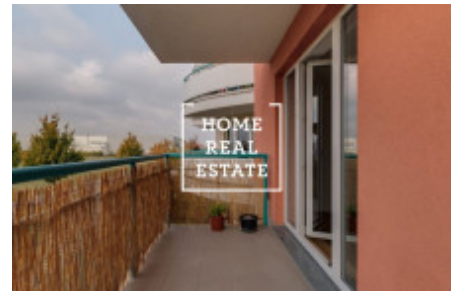

HOME
REAL
ESTATE

Аренда квартиры 1+kk, 50 m2 - Tupolevova, Praha 9

«Home Real Estate» предлагает эксклюзивную аренду квартиры 1 + кк размером 50,47 м² + балкон 9,17 м² в Праге 9 - Летняны в проекте «Резиденция Туполева II». Частично меблированная квартира расположена на 2 этаже семиэтажного нового дома. Быть очень просторной и интересной планировкой. В гостиной есть кухня и выход на балкон. Ванная комната с ванной, раковиной и туалетом. В непосредственной близости от резиденции Туполева находятся все условия, необходимые для комфортной и активной жизни. Всего в нескольких сотнях метров от отеля находится торговый центр Letňany с магазинами и гипермаркетом Tesco, ресторанами и многозальным кинотеатром. Рядом находится аквацентр, зимний стадион, выставочный центр, фитнес, а также, например, школа, детский сад и поликлиника. В то же время в этом месте много зелени, что дает жителям достаточно места для отдыха и активного отдыха. Квартира включает в себя подвал площадью 1,38 м². Цена: 10 000 крон + 3000 крон коммунальные услуги. Квартира также продается. Для получения дополнительной информации и возможности тура, свяжитесь с брокером или заполните форму ниже.