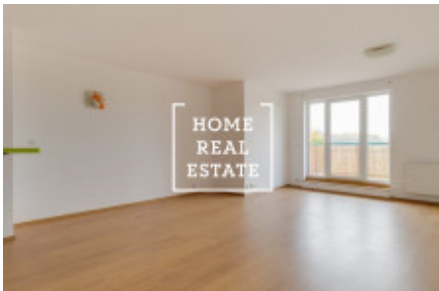

HOME
REAL
ESTATE

Аренда квартиры 1+kk, 50 m2 - Tupolevova, Praha 9

«Home Real Estate» предлагает эксклюзивную аренду квартиры 1 + кк размером 50,47 м² + балкон 9,17 м² в Праге 9 - Летняны в проекте «Резиденция Туполева II». Частично меблированная квартира расположена на 2 этаже семиэтажного нового дома. Быть очень просторной и интересной планировкой. В гостиной есть кухня и выход на балкон. Ванная комната с ванной, раковиной и туалетом. В непосредственной близости от резиденции Туполева находятся все условия, необходимые для комфортной и активной жизни. Всего в нескольких сотнях метров от отеля находится торговый центр Letňany с магазинами и гипермаркетом Tesco, ресторанами и многозальным кинотеатром. Рядом находится аквацентр, зимний стадион, выставочный центр, фитнес, а также, например, школа, детский сад и поликлиника. В то же время в этом месте много зелени, что дает жителям достаточно места для отдыха и активного отдыха. Квартира включает в себя подвал площадью 1,38 м². Цена: 10 000 крон + 3000 крон коммунальные услуги. Квартира также продается. Для получения дополнительной информации и возможности тура, свяжитесь с брокером или заполните форму ниже.