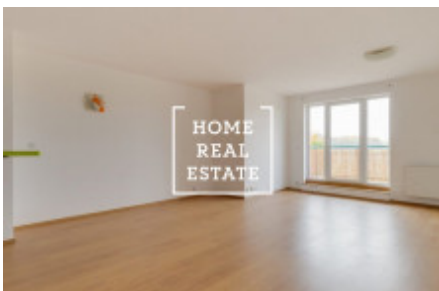

## Аренда квартиры 1+kk, 50 m2 - Tupolevova, Praha 9

ID	<a href="#">30031</a>
Предложение	Аренда
Группа	1+kk
Форма собственности	Частная
Общая площадь	50 m <sup>2</sup>
Город	<a href="#">Прага</a>
Район	<a href="#">Praha 9</a>
Городская часть	<a href="#">Letňany</a>