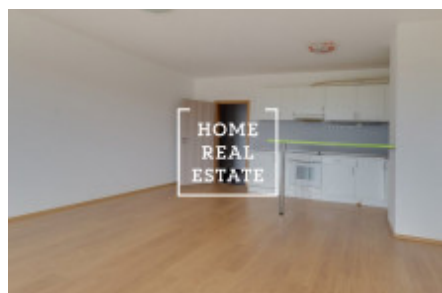

HOME
REAL
ESTATE

Аренда квартиры 1+kk, 50 m2 - Turpolevova, Praha 9

«Home Real Estate» предлагает эксклюзивную аренду квартиры 1 + кк размером 50,47 м² + балкон 9,17 м² в Праге 9 - Летняны в проекте «Резиденция Туполева II». Частично меблированная квартира расположена на 2 этаже семиэтажного нового дома. Быть очень просторной и интересной планировкой. В гостиной есть кухня и выход на балкон. Ванная комната с ванной, раковиной и туалетом. В непосредственной близости от резиденции Туполева находятся все условия, необходимые для комфортной и активной жизни. Всего в нескольких сотнях метров от отеля находится торговый центр Letňany с магазинами и гипермаркетом Tesco, ресторанами и многозальным кинотеатром. Рядом находится аквацентр, зимний стадион, выставочный центр, фитнес, а также, например, школа, детский сад и поликлиника. В то же время в этом месте много зелени, что дает жителям достаточно места для отдыха и активного отдыха. Квартира включает в себя подвал площадью 1,38 м². Цена: 10 000 крон + 3000 крон коммунальные услуги. Квартира также продается. Для получения дополнительной информации и возможности тура, свяжитесь с брокером или заполните форму ниже.