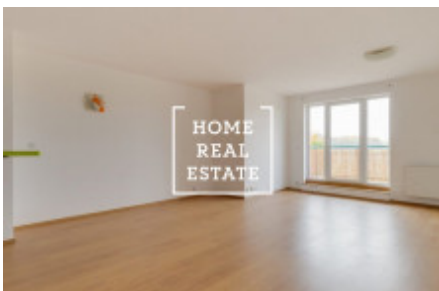

HOME
REAL
ESTATE

Аренда квартиры 1+kk, 50 m2 - Tupolevova, Praha 9