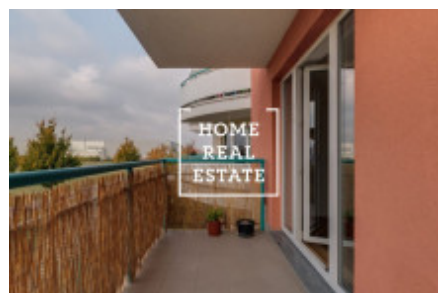

HOME
REAL
ESTATE

Аренда квартиры 1+kk, 50 m2 - Turpolevova, Praha 9

«Home Real Estate» предлагает эксклюзивную аренду квартиры 1 + кк размером 50,47 м² + балкон 9,17 м² в Праге 9 - Летняны в проекте «Резиденция Туполева II». Частично меблированная квартира расположена на 2 этаже семиэтажного нового дома. Быть очень просторной и интересной планировкой. В гостиной есть кухня и выход на балкон. Ванная комната с ванной, раковиной и туалетом. В непосредственной близости от резиденции Туполева находятся все условия, необходимые для комфортной и активной жизни. Всего в нескольких сотнях метров от отеля находится торговый центр Letňany с магазинами и гипермаркетом Tesco, ресторанами и многозальным кинотеатром. Рядом находится аквацентр, зимний стадион, выставочный центр, фитнес, а также, например, школа, детский сад и поликлиника. В то же время в этом месте много зелени, что дает жителям достаточно места для отдыха и активного отдыха. Квартира включает в себя подвал площадью 1,38 м². Цена: 10 000 крон + 3000 крон коммунальные услуги. Квартира также продается. Для получения дополнительной информации и возможности тура, свяжитесь с брокером или заполните форму ниже.