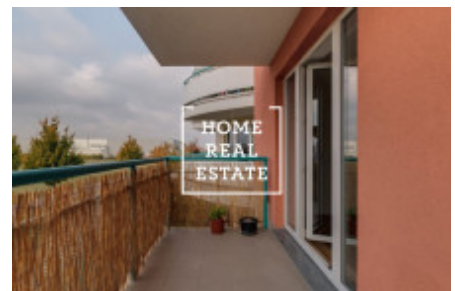

HOME
REAL
ESTATE

Аренда квартиры 1+kk, 50 m2 - Tupolevova, Praha 9