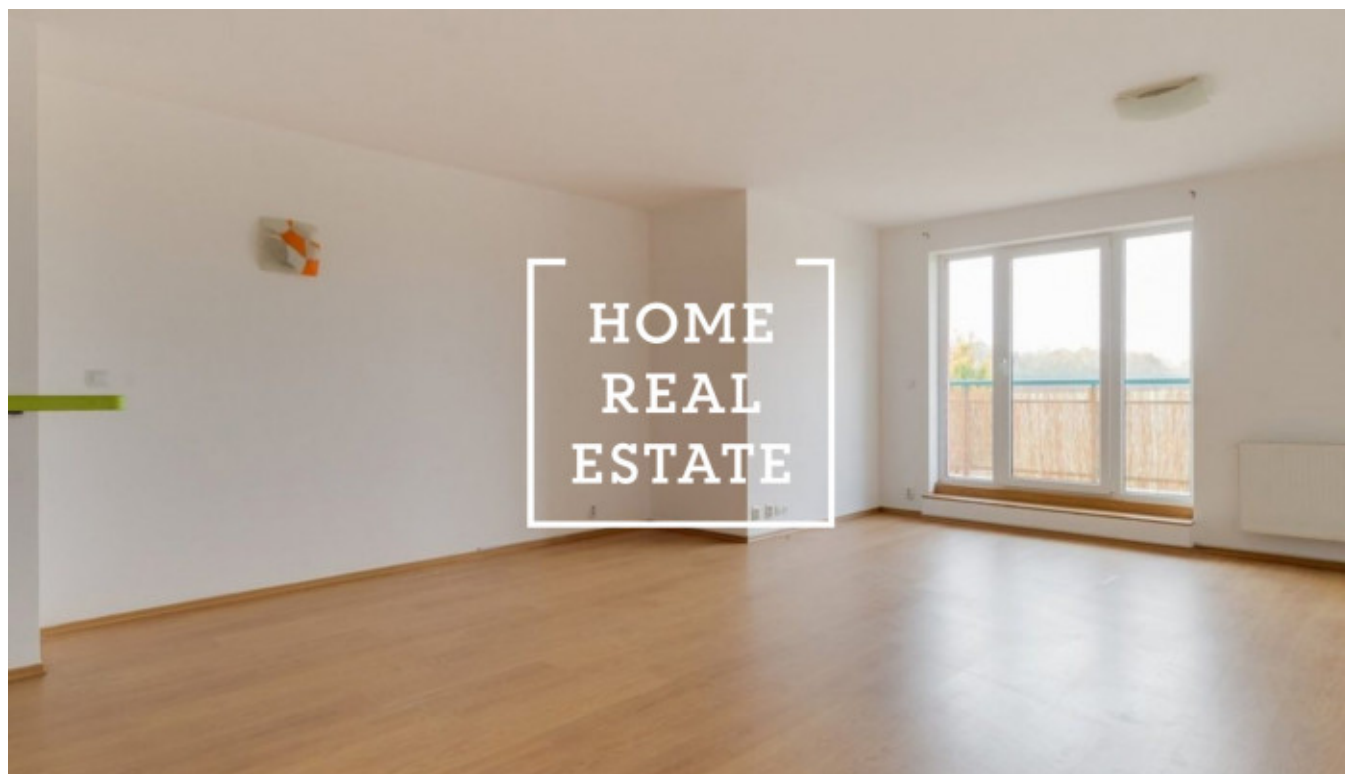

HOME
REAL
ESTATE

Аренда квартиры 1+kk, 50 m2 - Turpolevova, Praha 9

«Home Real Estate» предлагает эксклюзивную аренду квартиры 1 + кк размером 50,47 м² + балкон 9,17 м² в Праге 9 - Летняны в проекте «Резиденция Туполева II». Частично меблированная квартира расположена на 2 этаже семиэтажного нового дома. Быть очень просторной и интересной планировкой. В гостиной есть кухня и выход на балкон. Ванная комната с ванной, раковиной и туалетом. В непосредственной близости от резиденции Туполева находятся все условия, необходимые для комфортной и активной жизни. Всего в нескольких сотнях метров от отеля находится торговый центр Letňany с магазинами и гипермаркетом Tesco, ресторанами и многозальным кинотеатром. Рядом находится аквацентр, зимний стадион, выставочный центр, фитнес, а также, например, школа, детский сад и поликлиника. В то же время в этом месте много зелени, что дает жителям достаточно места для отдыха и активного отдыха. Квартира включает в себя подвал площадью 1,38 м². Цена: 10 000 крон + 3000 крон коммунальные услуги. Квартира также продается. Для получения дополнительной информации и возможности тура, свяжитесь с брокером или заполните форму ниже.