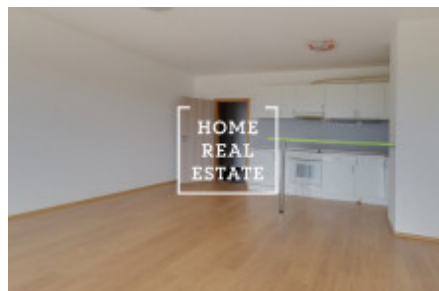

HOME
REAL
ESTATE

Аренда квартиры 1+kk, 50 m2 - Tupolevova, Praha 9