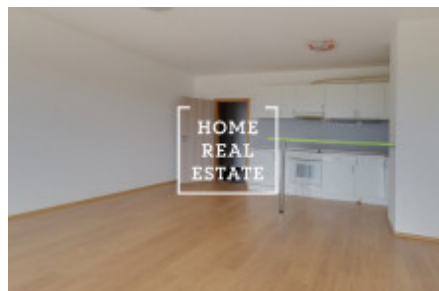

## Аренда квартиры 1+kk, 50 m2 - Tupolevova, Praha 9

ID	<a href="#">30031</a>
Предложение	Аренда
Группа	1+kk
Форма собственности	Частная
Общая площадь	50 m <sup>2</sup>
Город	<a href="#">Прага</a>
Район	<a href="#">Praha 9</a>
Городская часть	<a href="#">Letňany</a>