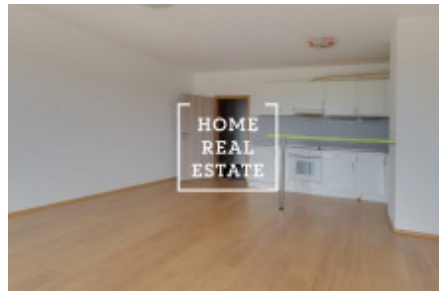

HOME
REAL
ESTATE

Аренда квартиры 1+kk, 50 m2 - Tupolevova, Praha 9

«Home Real Estate» предлагает эксклюзивную аренду квартиры 1 + кк размером 50,47 м² + балкон 9,17 м² в Праге 9 - Летняны в проекте «Резиденция Туполева II». Частично меблированная квартира расположена на 2 этаже семиэтажного нового дома. Быть очень просторной и интересной планировкой. В гостиной есть кухня и выход на балкон. Ванная комната с ванной, раковиной и туалетом. В непосредственной близости от резиденции Туполева находятся все условия, необходимые для комфортной и активной жизни. Всего в нескольких сотнях метров от отеля находится торговый центр Letňany с магазинами и гипермаркетом Tesco, ресторанами и многозальным кинотеатром. Рядом находится аквацентр, зимний стадион, выставочный центр, фитнес, а также, например, школа, детский сад и поликлиника. В то же время в этом месте много зелени, что дает жителям достаточно места для отдыха и активного отдыха. Квартира включает в себя подвал площадью 1,38 м². Цена: 10 000 крон + 3000 крон коммунальные услуги. Квартира также продается. Для получения дополнительной информации и возможности тура, свяжитесь с брокером или заполните форму ниже.