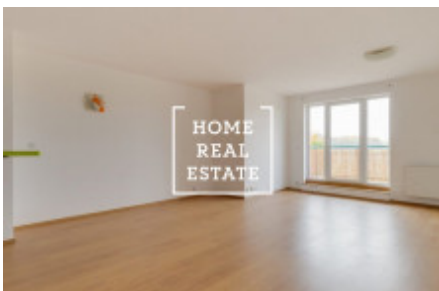

## Аренда квартиры 1+kk, 50 m2 - Tupolevova, Praha 9

«Home Real Estate» предлагает эксклюзивную аренду квартиры 1 + кк размером 50,47 м<sup>2</sup> + балкон 9,17 м<sup>2</sup> в Праге 9 - Летняны в проекте «Резиденция Туполева II». Частично меблированная квартира расположена на 2 этаже семиэтажного нового дома. Быть очень просторной и интересной планировкой. В гостиной есть кухня и выход на балкон. Ванная комната с ванной, раковиной и туалетом. В непосредственной близости от резиденции Туполева находятся все условия, необходимые для комфортной и активной жизни. Всего в нескольких сотнях метров от отеля находится торговый центр Letňany с магазинами и гипермаркетом Tesco, ресторанами и многозальным кинотеатром. Рядом находится аквацентр, зимний стадион, выставочный центр, фитнес, а также, например, школа, детский сад и поликлиника. В то же время в этом месте много зелени, что дает жителям достаточно места для отдыха и активного отдыха. Квартира включает в себя подвал площадью 1,38 м<sup>2</sup>. Цена: 10 000 крон + 3000 крон коммунальные услуги. Квартира также продается. Для получения дополнительной информации и возможности тура, свяжитесь с брокером или заполните форму ниже.