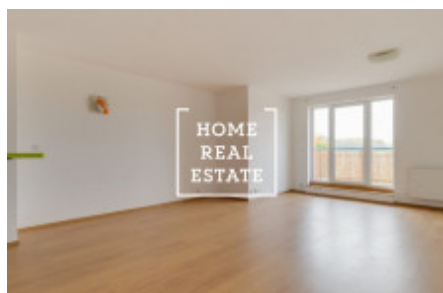

HOME
REAL
ESTATE

Аренда квартиры 1+kk, 50 m2 - Tupolevova, Praha 9

«Home Real Estate» предлагает эксклюзивную аренду квартиры 1 + кк размером 50,47 м² + балкон 9,17 м² в Праге 9 - Летняны в проекте «Резиденция Туполева II». Частично меблированная квартира расположена на 2 этаже семиэтажного нового дома. Быть очень просторной и интересной планировкой. В гостиной есть кухня и выход на балкон. Ванная комната с ванной, раковиной и туалетом. В непосредственной близости от резиденции Туполева находятся все условия, необходимые для комфортной и активной жизни. Всего в нескольких сотнях метров от отеля находится торговый центр Letňany с магазинами и гипермаркетом Tesco, ресторанами и многозальным кинотеатром. Рядом находится аквацентр, зимний стадион, выставочный центр, фитнес, а также, например, школа, детский сад и поликлиника. В то же время в этом месте много зелени, что дает жителям достаточно места для отдыха и активного отдыха. Квартира включает в себя подвал площадью 1,38 м². Цена: 10 000 крон + 3000 крон коммунальные услуги. Квартира также продается. Для получения дополнительной информации и возможности тура, свяжитесь с брокером или заполните форму ниже.