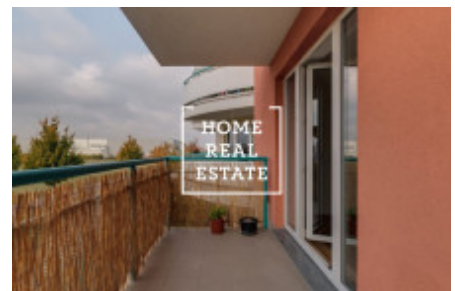

## Аренда квартиры 1+kk, 50 m2 - Tupolevova, Praha 9

«Home Real Estate» предлагает эксклюзивную аренду квартиры 1 + кк размером 50,47 м<sup>2</sup> + балкон 9,17 м<sup>2</sup> в Праге 9 - Летняны в проекте «Резиденция Туполева II». Частично меблированная квартира расположена на 2 этаже семиэтажного нового дома. Быть очень просторной и интересной планировкой. В гостиной есть кухня и выход на балкон. Ванная комната с ванной, раковиной и туалетом. В непосредственной близости от резиденции Туполева находятся все условия, необходимые для комфортной и активной жизни. Всего в нескольких сотнях метров от отеля находится торговый центр Letňany с магазинами и гипермаркетом Tesco, ресторанами и многозальным кинотеатром. Рядом находится аквацентр, зимний стадион, выставочный центр, фитнес, а также, например, школа, детский сад и поликлиника. В то же время в этом месте много зелени, что дает жителям достаточно места для отдыха и активного отдыха. Квартира включает в себя подвал площадью 1,38 м<sup>2</sup>. Цена: 10 000 крон + 3000 крон коммунальные услуги. Квартира также продается. Для получения дополнительной информации и возможности тура, свяжитесь с брокером или заполните форму ниже.