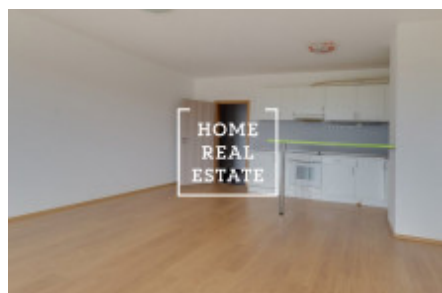

HOME
REAL
ESTATE

Аренда квартиры 1+kk, 50 m2 - Tupolevova, Praha 9

ID	30021
Предложение	Аренда
Группа	1+kk
Форма собственности	Частная
Общая площадь	50 m ²
Город	Прага
Район	Praha 9
Городская часть	Letňany