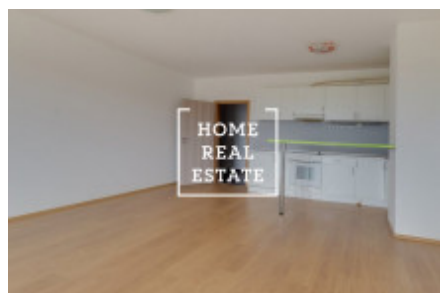

HOME
REAL
ESTATE

Аренда квартиры 1+kk, 50 m2 - Tupolevova, Praha 9

«Home Real Estate» предлагает эксклюзивную аренду квартиры 1 + кк размером 50,47 м² + балкон 9,17 м² в Праге 9 - Летняны в проекте «Резиденция Туполева II». Частично меблированная квартира расположена на 2 этаже семиэтажного нового дома. Быть очень просторной и интересной планировкой. В гостиной есть кухня и выход на балкон. Ванная комната с ванной, раковиной и туалетом. В непосредственной близости от резиденции Туполева находятся все условия, необходимые для комфортной и активной жизни. Всего в нескольких сотнях метров от отеля находится торговый центр Letňany с магазинами и гипермаркетом Tesco, ресторанами и многозальным кинотеатром. Рядом находится аквацентр, зимний стадион, выставочный центр, фитнес, а также, например, школа, детский сад и поликлиника. В то же время в этом месте много зелени, что дает жителям достаточно места для отдыха и активного отдыха. Квартира включает в себя подвал площадью 1,38 м². Цена: 10 000 крон + 3000 крон коммунальные услуги. Квартира также продается. Для получения дополнительной информации и возможности тура, свяжитесь с брокером или заполните форму ниже.