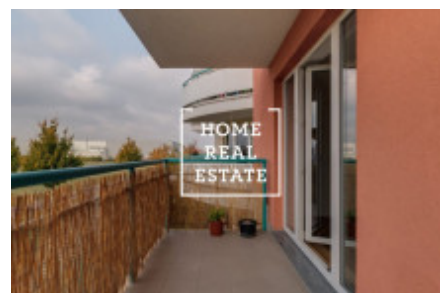

HOME
REAL
ESTATE

Аренда квартиры 1+kk, 50 m2 - Tupolevova, Praha 9

«Home Real Estate» предлагает эксклюзивную аренду квартиры 1 + кк размером 50,47 м² + балкон 9,17 м² в Праге 9 - Летняны в проекте «Резиденция Туполева II». Частично меблированная квартира расположена на 2 этаже семиэтажного нового дома. Быть очень просторной и интересной планировкой. В гостиной есть кухня и выход на балкон. Ванная комната с ванной, раковиной и туалетом. В непосредственной близости от резиденции Туполева находятся все условия, необходимые для комфортной и активной жизни. Всего в нескольких сотнях метров от отеля находится торговый центр Letňany с магазинами и гипермаркетом Tesco, ресторанами и многозальным кинотеатром. Рядом находится аквацентр, зимний стадион, выставочный центр, фитнес, а также, например, школа, детский сад и поликлиника. В то же время в этом месте много зелени, что дает жителям достаточно места для отдыха и активного отдыха. Квартира включает в себя подвал площадью 1,38 м². Цена: 10 000 крон + 3000 крон коммунальные услуги. Квартира также продается. Для получения дополнительной информации и возможности тура, свяжитесь с брокером или заполните форму ниже.