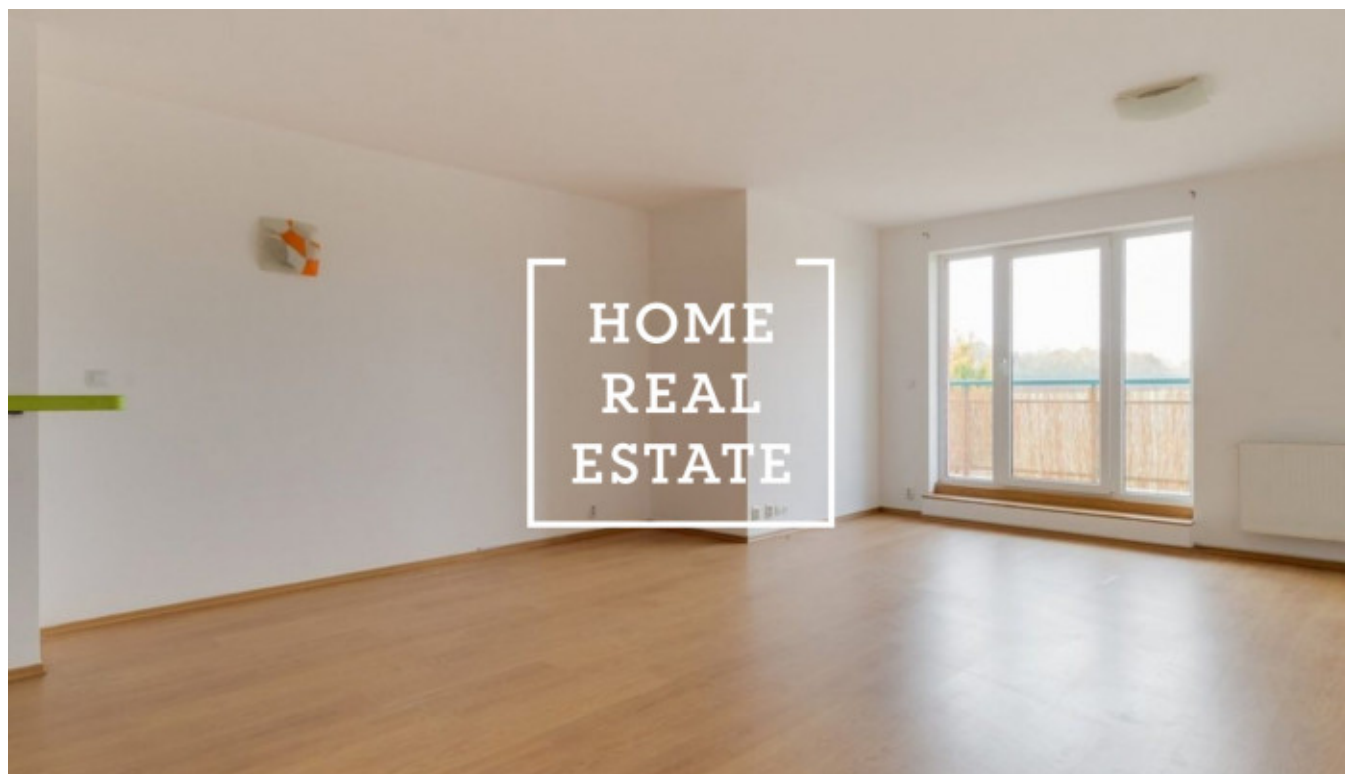

HOME
REAL
ESTATE

Аренда квартиры 1+kk, 50 m2 - Tupolevova, Praha 9

ID	30021
Предложение	Аренда
Группа	1+kk
Форма собственности	Частная
Общая площадь	50 m ²
Город	Прага
Район	Praha 9
Городская часть	Letňany