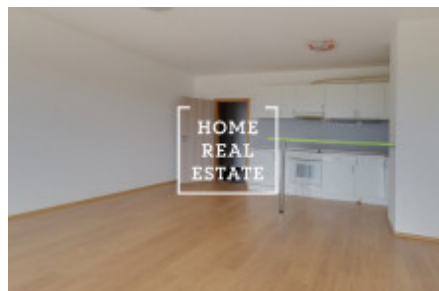

## Аренда квартиры 1+kk, 50 m2 - Tupolevova, Praha 9

«Home Real Estate» предлагает эксклюзивную аренду квартиры 1 + кк размером 50,47 м<sup>2</sup> + балкон 9,17 м<sup>2</sup> в Праге 9 - Летняны в проекте «Резиденция Туполева II». Частично меблированная квартира расположена на 2 этаже семиэтажного нового дома. Быть очень просторной и интересной планировкой. В гостиной есть кухня и выход на балкон. Ванная комната с ванной, раковиной и туалетом. В непосредственной близости от резиденции Туполева находятся все условия, необходимые для комфортной и активной жизни. Всего в нескольких сотнях метров от отеля находится торговый центр Letňany с магазинами и гипермаркетом Tesco, ресторанами и многозальным кинотеатром. Рядом находится аквацентр, зимний стадион, выставочный центр, фитнес, а также, например, школа, детский сад и поликлиника. В то же время в этом месте много зелени, что дает жителям достаточно места для отдыха и активного отдыха. Квартира включает в себя подвал площадью 1,38 м<sup>2</sup>. Цена: 10 000 крон + 3000 крон коммунальные услуги. Квартира также продается. Для получения дополнительной информации и возможности тура, свяжитесь с брокером или заполните форму ниже.