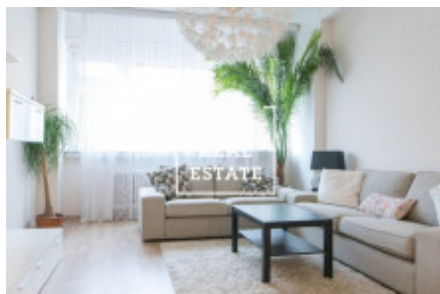

HOME
REAL
ESTATE

Аренда квартиры 2+1, 92 m2 - Na Hubálce, Praha 6