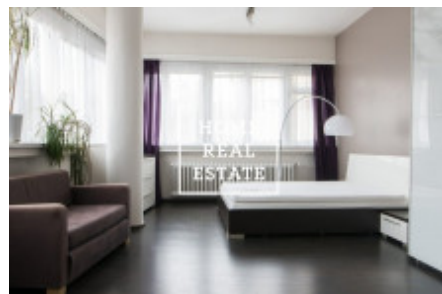

## Аренда квартиры 2+1, 92 m2 - Na Hubálce, Praha 6

ID	<a href="#">30020</a>
Предложение	Аренда
Группа	2+1
Форма собственности	Частная
Общая площадь	92 m <sup>2</sup>
Город	<a href="#">Прага</a>
Район	<a href="#">Praha 6</a>
Городская часть	<a href="#">Střešovice</a>