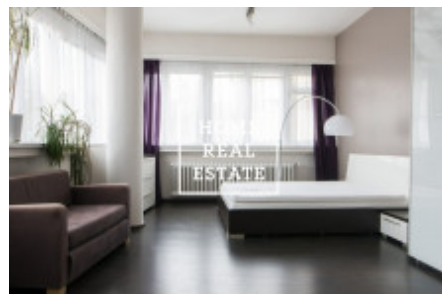

HOME
REAL
ESTATE

Аренда квартиры 2+1, 92 m2 - Na Hubálce, Praha 6