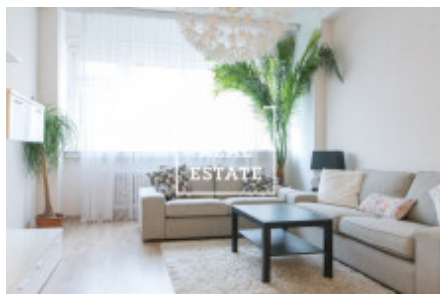

## Аренда квартиры 2+1, 92 m2 - Na Hubálce, Praha 6

ID	<a href="#">30020</a>
Предложение	Аренда
Группа	2+1
Форма собственности	Частная
Общая площадь	92 m <sup>2</sup>
Город	<a href="#">Прага</a>
Район	<a href="#">Praha 6</a>
Городская часть	<a href="#">Střešovice</a>