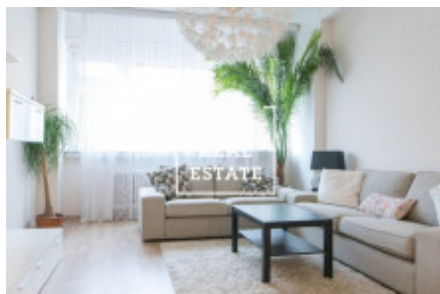

HOME
REAL
ESTATE

Аренда квартиры 2+1, 92 m2 - Na Hubálce, Praha 6

Компания «Home Real Estate» эксклюзивно предлагает в аренду 2 + 1 квартиру размером 92 м², расположенную в тихом месте в Праге 6 - Стржешовице. Меблированная и стильная квартира расположена на 4 этаже отреставрированного здания с лифтом. Есть 2 светлые отдельные комнаты, которые можно использовать как спальню и гостиную. Кухня оборудована кухонным гарнитуром с необходимыми электроприборами: холодильник, духовка, посудомоечная машина, светодиодная подсветка. Есть также две камеры. Ванная комната с ванной, стиральной машиной, раковиной и туалетом. Из кухни есть выход на балкон. Везде качественные полы - паркет, мрамор, большие окна и так стильные двери. В окрестностях вы найдете парки, библиотеку, детский сад, магазины и рестораны. Транспортная доступность: станция метро "Dejvická" (A), а также трамвайные и автобусные остановки в нескольких сотнях метров ходьбы от дома. Для немедленного въезда Цена: 20 000 крон + 5000 крон сборов. Для получения дополнительной информации и возможности тура свяжитесь с брокером или заполните форму ниже.