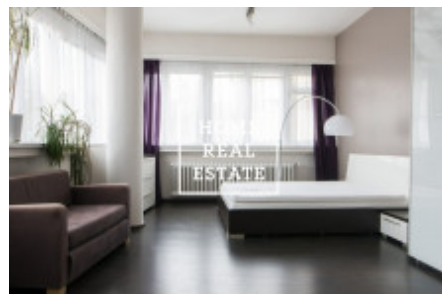

HOME
REAL
ESTATE

Аренда квартиры 2+1, 92 m2 - Na Hubálce, Praha 6

Компания «Home Real Estate» эксклюзивно предлагает в аренду 2 + 1 квартиру размером 92 м², расположенную в тихом месте в Праге 6 - Стржешовице. Меблированная и стильная квартира расположена на 4 этаже отреставрированного здания с лифтом. Есть 2 светлые отдельные комнаты, которые можно использовать как спальню и гостиную. Кухня оборудована кухонным гарнитуром с необходимыми электроприборами: холодильник, духовка, посудомоечная машина, светодиодная подсветка. Есть также две камеры. Ванная комната с ванной, стиральной машиной, раковиной и туалетом. Из кухни есть выход на балкон. Везде качественные полы - паркет, мрамор, большие окна и так стильные двери. В окрестностях вы найдете парки, библиотеку, детский сад, магазины и рестораны. Транспортная доступность: станция метро "Dejvická" (A), а также трамвайные и автобусные остановки в нескольких сотнях метров ходьбы от дома. Для немедленного въезда Цена: 20 000 крон + 5000 крон сборов. Для получения дополнительной информации и возможности тура свяжитесь с брокером или заполните форму ниже.