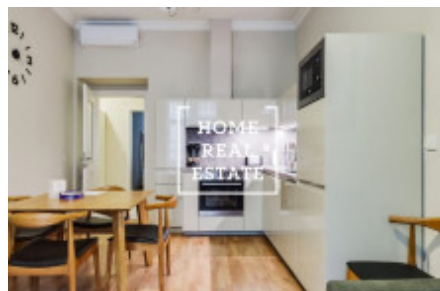

Аренда квартиры 3+kk, 88 m2 - Milady Horákové, Praha 6

«Home Real Estate» предлагает эксклюзивную квартиру класса люкс 3 + кк размером 88 м2 в популярном месте на Праге 7 - Голешовице. Полностью меблированная квартира находится в 2. над цокольным этажом здания после реконструкции. Центр жилой зоны состоит из солнечной комнаты с мини-кухней, столовой, диваном-кроватью и телевизором. Кухня оборудована кухонным гарнитуром с необходимыми электроприборами (холодильник, плита, духовка, вытяжка и посудомоечная машина). Частная часть квартиры состоит из 2 отдельных спален с двуспальной кроватью, телевизором и гардеробной. 2 ваннные комнаты с душем, ванной, раковиной, стиральной машиной и туалетом. Качественные деревянные полы и плитка укладываются везде. Кондиционирование во всей квартире. Отличная транспортная доступность - трамвайные остановки находятся в нескольких минутах ходьбы, метро «Градчанская» (A) и Влтавска находятся в нескольких сотнях метров от дома. 6 минут на трамвае или 2 минуты на метро до «Вацлавской площади». Все удобства в этом районе - это само собой разумеющееся - банки, почта, магазины, рестораны, поликлиника, супермаркет «Билла», детские сады, школы, средняя школа, множество зелени, приятное место для отдыха и активного отдыха. В нескольких минутах ходьбы находятся «Парк Летна» и Стромовка, а до центра города можно добраться на трамвае (всего 6 минут) или на метро (2 минуты). Отличная транспортная доступность и в то же время много места для активного образа жизни и приятных прогулок по Влтаве. Общая стоимость: 34 500 крон + 5500 крон, включая телевидение и интернет. Для получения дополнительной информации и возможности тура свяжитесь с брокером или заполните форму ниже.