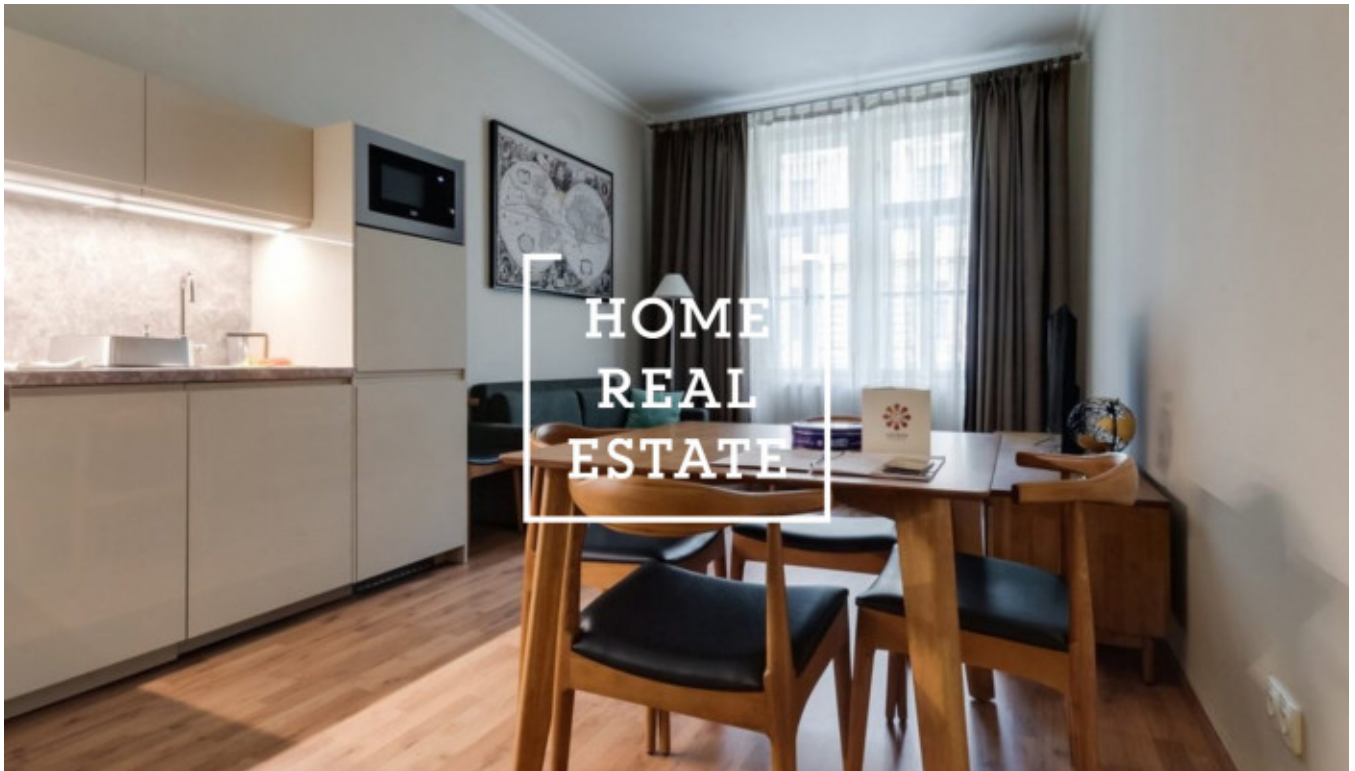

Аренда квартиры 3+kk, 88 m2 - Milady Horákové, Praha 6

«Home Real Estate» предлагает эксклюзивную квартиру класса люкс 3 + кк размером 88 м2 в популярном месте на Праге 7 - Голешовице. Полностью меблированная квартира находится в 2. над цокольным этажом здания после реконструкции. Центр жилой зоны состоит из солнечной комнаты с мини-кухней, столовой, диваном-кроватью и телевизором. Кухня оборудована кухонным гарнитуром с необходимыми электроприборами (холодильник, плита, духовка, вытяжка и посудомоечная машина). Частная часть квартиры состоит из 2 отдельных спален с двуспальной кроватью, телевизором и гардеробной. 2 ваннные комнаты с душем, ванной, раковиной, стиральной машиной и туалетом. Качественные деревянные полы и плитка укладываются везде. Кондиционирование во всей квартире. Отличная транспортная доступность - трамвайные остановки находятся в нескольких минутах ходьбы, метро «Градчанская» (A) и Влтавска находятся в нескольких сотнях метров от дома. 6 минут на трамвае или 2 минуты на метро до «Вацлавской площади». Все удобства в этом районе - это само собой разумеющееся - банки, почта, магазины, рестораны, поликлиника, супермаркет «Билла», детские сады, школы, средняя школа, множество зелени, приятное место для отдыха и активного отдыха. В нескольких минутах ходьбы находятся «Парк Летна» и Стромовка, а до центра города можно добраться на трамвае (всего 6 минут) или на метро (2 минуты). Отличная транспортная доступность и в то же время много места для активного образа жизни и приятных прогулок по Влтаве. Общая стоимость: 34 500 крон + 5500 крон, включая телевидение и интернет. Для получения дополнительной информации и возможности тура свяжитесь с брокером или заполните форму ниже.