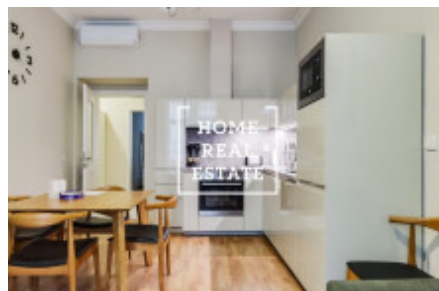

Аренда квартиры 3+kk, 88 m2 - Milady Horákové, Praha 6

«Home Real Estate» предлагает эксклюзивную квартиру класса люкс 3 + кк размером 88 м2 в популярном месте на Праге 7 - Голешовице. Полностью меблированная квартира находится в 2. над цокольным этажом здания после реконструкции. Центр жилой зоны состоит из солнечной комнаты с мини-кухней, столовой, диваном-кроватью и телевизором. Кухня оборудована кухонным гарнитуром с необходимыми электроприборами (холодильник, плита, духовка, вытяжка и посудомоечная машина). Частная часть квартиры состоит из 2 отдельных спален с двуспальной кроватью, телевизором и гардеробной. 2 ваннные комнаты с душем, ванной, раковиной, стиральной машиной и туалетом. Качественные деревянные полы и плитка укладываются везде. Кондиционирование во всей квартире. Отличная транспортная доступность - трамвайные остановки находятся в нескольких минутах ходьбы, метро «Градчанская» (A) и Влтавска находятся в нескольких сотнях метров от дома. 6 минут на трамвае или 2 минуты на метро до «Вацлавской площади». Все удобства в этом районе - это само собой разумеющееся - банки, почта, магазины, рестораны, поликлиника, супермаркет «Билла», детские сады, школы, средняя школа, множество зелени, приятное место для отдыха и активного отдыха. В нескольких минутах ходьбы находятся «Парк Летна» и Стромовка, а до центра города можно добраться на трамвае (всего 6 минут) или на метро (2 минуты). Отличная транспортная доступность и в то же время много места для активного образа жизни и приятных прогулок по Влтаве. Общая стоимость: 34 500 крон + 5500 крон, включая телевидение и интернет. Для получения дополнительной информации и возможности тура свяжитесь с брокером или заполните форму ниже.