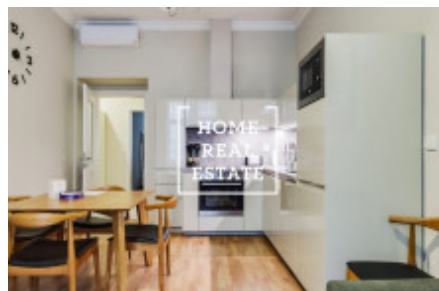

HOME
REAL
ESTATE

Аренда квартиры 3+kk, 88 m2 - Milady Horákové, Praha 6

«Home Real Estate» предлагает эксклюзивную квартиру класса люкс 3 + кк размером 88 м2 в популярном месте на Праге 7 - Голешовице. Полностью меблированная квартира находится в 2. над цокольным этажом здания после реконструкции. Центр жилой зоны состоит из солнечной комнаты с мини-кухней, столовой, диваном-кроватью и телевизором. Кухня оборудована кухонным гарнитуром с необходимыми электроприборами (холодильник, плита, духовка, вытяжка и посудомоечная машина). Частная часть квартиры состоит из 2 отдельных спален с двуспальной кроватью, телевизором и гардеробной. 2 ваннные комнаты с душем, ванной, раковиной, стиральной машиной и туалетом. Качественные деревянные полы и плитка укладываются везде. Кондиционирование во всей квартире. Отличная транспортная доступность - трамвайные остановки находятся в нескольких минутах ходьбы, метро «Градчанская» (A) и Влтавска находятся в нескольких сотнях метров от дома. 6 минут на трамвае или 2 минуты на метро до «Вацлавской площади». Все удобства в этом районе - это само собой разумеющееся - банки, почта, магазины, рестораны, поликлиника, супермаркет «Билла», детские сады, школы, средняя школа, множество зелени, приятное место для отдыха и активного отдыха. В нескольких минутах ходьбы находятся «Парк Летна» и Стромовка, а до центра города можно добраться на трамвае (всего 6 минут) или на метро (2 минуты). Отличная транспортная доступность и в то же время много места для активного образа жизни и приятных прогулок по Влтаве. Общая стоимость: 34 500 крон + 5500 крон, включая телевидение и интернет. Для получения дополнительной информации и возможности тура свяжитесь с брокером или заполните форму ниже.