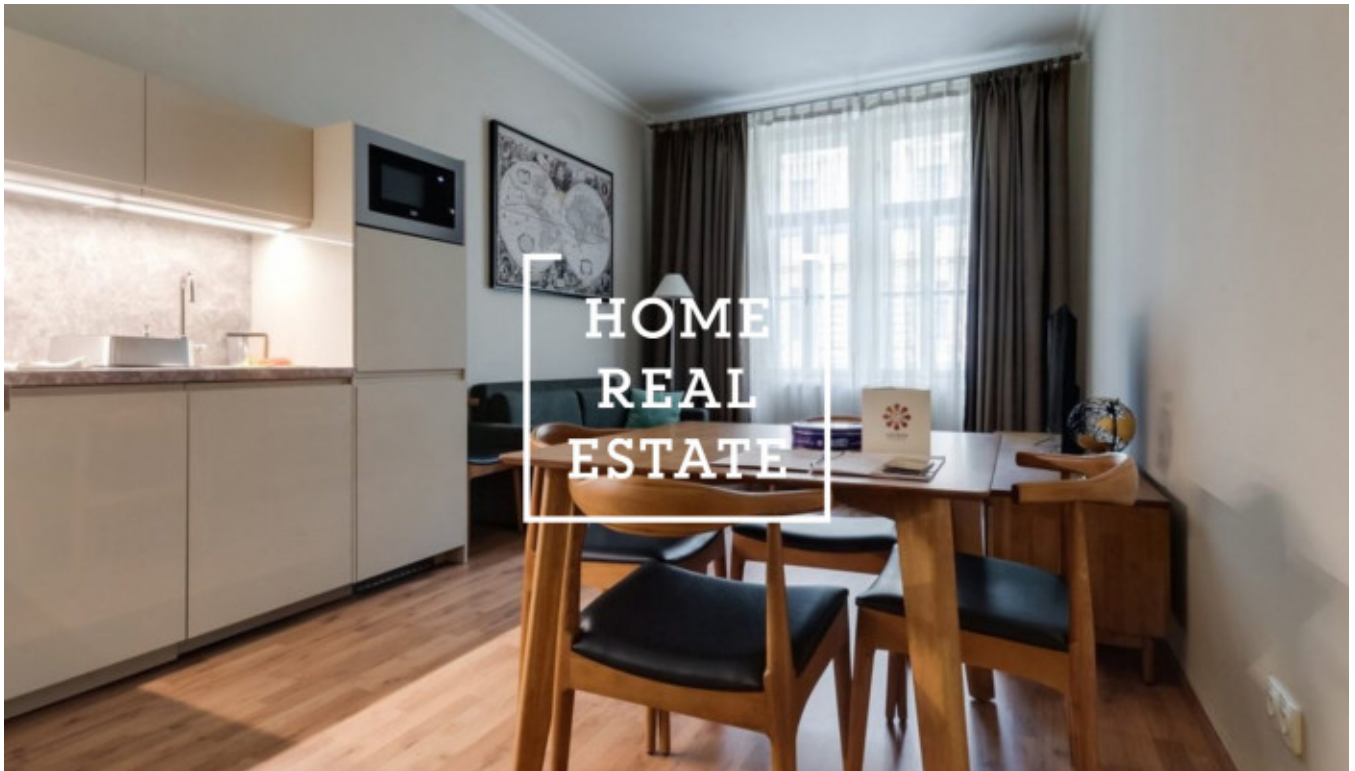

HOME
REAL
ESTATE

Аренда квартиры 3+kk, 88 m2 - Milady Horákové, Praha 6

«Home Real Estate» предлагает эксклюзивную квартиру класса люкс 3 + кк размером 88 м2 в популярном месте на Праге 7 - Голешовице. Полностью меблированная квартира находится в 2. над цокольным этажом здания после реконструкции. Центр жилой зоны состоит из солнечной комнаты с мини-кухней, столовой, диваном-кроватью и телевизором. Кухня оборудована кухонным гарнитуром с необходимыми электроприборами (холодильник, плита, духовка, вытяжка и посудомоечная машина). Частная часть квартиры состоит из 2 отдельных спален с двуспальной кроватью, телевизором и гардеробной. 2 ваннные комнаты с душем, ванной, раковиной, стиральной машиной и туалетом. Качественные деревянные полы и плитка укладываются везде. Кондиционирование во всей квартире. Отличная транспортная доступность - трамвайные остановки находятся в нескольких минутах ходьбы, метро «Градчанская» (A) и Влтавска находятся в нескольких сотнях метров от дома. 6 минут на трамвае или 2 минуты на метро до «Вацлавской площади». Все удобства в этом районе - это само собой разумеющееся - банки, почта, магазины, рестораны, поликлиника, супермаркет «Билла», детские сады, школы, средняя школа, множество зелени, приятное место для отдыха и активного отдыха. В нескольких минутах ходьбы находятся «Парк Летна» и Стромовка, а до центра города можно добраться на трамвае (всего 6 минут) или на метро (2 минуты). Отличная транспортная доступность и в то же время много места для активного образа жизни и приятных прогулок по Влтаве. Общая стоимость: 34 500 крон + 5500 крон, включая телевидение и интернет. Для получения дополнительной информации и возможности тура свяжитесь с брокером или заполните форму ниже.