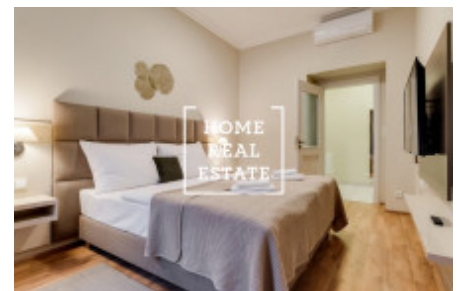

Аренда квартиры 3+kk, 88 m2 - Milady Horákové, Praha 6

«Home Real Estate» предлагает эксклюзивную квартиру класса люкс 3 + кк размером 88 м2 в популярном месте на Праге 7 - Голешовице. Полностью меблированная квартира находится в 2. над цокольным этажом здания после реконструкции. Центр жилой зоны состоит из солнечной комнаты с мини-кухней, столовой, диваном-кроватью и телевизором. Кухня оборудована кухонным гарнитуром с необходимыми электроприборами (холодильник, плита, духовка, вытяжка и посудомоечная машина). Частная часть квартиры состоит из 2 отдельных спален с двуспальной кроватью, телевизором и гардеробной. 2 ваннные комнаты с душем, ванной, раковиной, стиральной машиной и туалетом. Качественные деревянные полы и плитка укладываются везде. Кондиционирование во всей квартире. Отличная транспортная доступность - трамвайные остановки находятся в нескольких минутах ходьбы, метро «Градчанская» (A) и Влтавска находятся в нескольких сотнях метров от дома. 6 минут на трамвае или 2 минуты на метро до «Вацлавской площади». Все удобства в этом районе - это само собой разумеющееся - банки, почта, магазины, рестораны, поликлиника, супермаркет «Билла», детские сады, школы, средняя школа, множество зелени, приятное место для отдыха и активного отдыха. В нескольких минутах ходьбы находятся «Парк Летна» и Стромовка, а до центра города можно добраться на трамвае (всего 6 минут) или на метро (2 минуты). Отличная транспортная доступность и в то же время много места для активного образа жизни и приятных прогулок по Влтаве. Общая стоимость: 34 500 крон + 5500 крон, включая телевидение и интернет. Для получения дополнительной информации и возможности тура свяжитесь с брокером или заполните форму ниже.