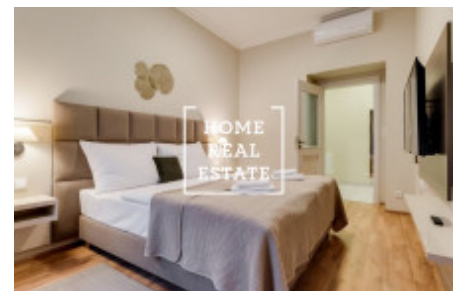

HOME
REAL
ESTATE

Аренда квартиры 3+kk, 88 m2 - Milady Horákové, Praha 6

«Home Real Estate» предлагает эксклюзивную квартиру класса люкс 3 + кк размером 88 м2 в популярном месте на Праге 7 - Голешовице. Полностью меблированная квартира находится в 2. над цокольным этажом здания после реконструкции. Центр жилой зоны состоит из солнечной комнаты с мини-кухней, столовой, диваном-кроватью и телевизором. Кухня оборудована кухонным гарнитуром с необходимыми электроприборами (холодильник, плита, духовка, вытяжка и посудомоечная машина). Частная часть квартиры состоит из 2 отдельных спален с двуспальной кроватью, телевизором и гардеробной. 2 ваннные комнаты с душем, ванной, раковиной, стиральной машиной и туалетом. Качественные деревянные полы и плитка укладываются везде. Кондиционирование во всей квартире. Отличная транспортная доступность - трамвайные остановки находятся в нескольких минутах ходьбы, метро «Градчанская» (A) и Влтавска находятся в нескольких сотнях метров от дома. 6 минут на трамвае или 2 минуты на метро до «Вацлавской площади». Все удобства в этом районе - это само собой разумеющееся - банки, почта, магазины, рестораны, поликлиника, супермаркет «Билла», детские сады, школы, средняя школа, множество зелени, приятное место для отдыха и активного отдыха. В нескольких минутах ходьбы находятся «Парк Летна» и Стромовка, а до центра города можно добраться на трамвае (всего 6 минут) или на метро (2 минуты). Отличная транспортная доступность и в то же время много места для активного образа жизни и приятных прогулок по Влтаве. Общая стоимость: 34 500 крон + 5500 крон, включая телевидение и интернет. Для получения дополнительной информации и возможности тура свяжитесь с брокером или заполните форму ниже.