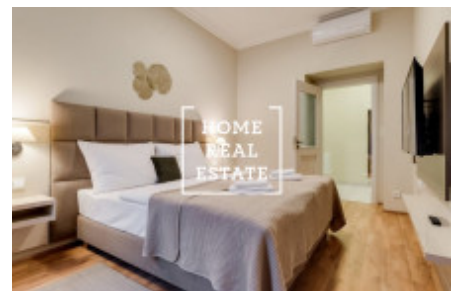

Аренда квартиры 3+kk, 88 m2 - Milady Horákové, Praha 6

«Home Real Estate» предлагает эксклюзивную квартиру класса люкс 3 + кк размером 88 м2 в популярном месте на Праге 7 - Голешовице. Полностью меблированная квартира находится в 2. над цокольным этажом здания после реконструкции. Центр жилой зоны состоит из солнечной комнаты с мини-кухней, столовой, диваном-кроватью и телевизором. Кухня оборудована кухонным гарнитуром с необходимыми электроприборами (холодильник, плита, духовка, вытяжка и посудомоечная машина). Частная часть квартиры состоит из 2 отдельных спален с двуспальной кроватью, телевизором и гардеробной. 2 ваннные комнаты с душем, ванной, раковиной, стиральной машиной и туалетом. Качественные деревянные полы и плитка укладываются везде. Кондиционирование во всей квартире. Отличная транспортная доступность - трамвайные остановки находятся в нескольких минутах ходьбы, метро «Градчанская» (A) и Влтавска находятся в нескольких сотнях метров от дома. 6 минут на трамвае или 2 минуты на метро до «Вацлавской площади». Все удобства в этом районе - это само собой разумеющееся - банки, почта, магазины, рестораны, поликлиника, супермаркет «Билла», детские сады, школы, средняя школа, множество зелени, приятное место для отдыха и активного отдыха. В нескольких минутах ходьбы находятся «Парк Летна» и Стромовка, а до центра города можно добраться на трамвае (всего 6 минут) или на метро (2 минуты). Отличная транспортная доступность и в то же время много места для активного образа жизни и приятных прогулок по Влтаве. Общая стоимость: 34 500 крон + 5500 крон, включая телевидение и интернет. Для получения дополнительной информации и возможности тура свяжитесь с брокером или заполните форму ниже.