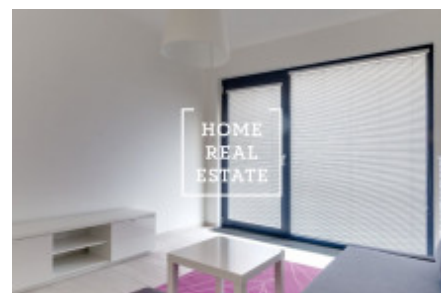

Аренда квартиры 1+kk, 45 m2 - Křižíkova, Praha 8

«Home Real Estate» эксклюзивно предлагает в аренду частично меблированную квартиру 1 + кк размером 45 м², расположенную в очень популярном населенном пункте Прага 8 - Карлин. Проект жилых домов в Карлине, Прага, является идеальным жильем для тех, кто предъявляет высокие требования к комфортной и современной жизни, и в то же время предпочитает большую доступность к центру города. Квартира расположена на 3 этаже жилого проекта. В течение следующей недели он будет полностью меблирован, приобретены освещение, библиотека и комод. Квартира светлая и просторная. В центре гостиной находится большая комната с кухней. Кухня оборудована кухонным гарнитуром с необходимыми электроприборами (холодильник, морозильная камера, стеклокерамическая плита, духовка, вытяжка, микроволновая посудомоечная машина). Ванная комната с душем, туалетом и раковиной. Отличная транспортная доступность - остановка трамвая в нескольких минутах ходьбы, станция метро Křižiková (всего 5 минут до центра города). Все услуги в пределах досягаемости (детский сад, начальная школа, детская площадка, почта, спортивный центр, рестораны, магазины). Оснащение апартаментов: мини-кухня, душ, стиральная машина, открытые шкафы. Общая стоимость: 15 500 крон + 2000 сборов + электричество. Возможность аренды гаража. Для получения дополнительной информации и возможности тура, свяжитесь с брокером или заполните форму ниже.