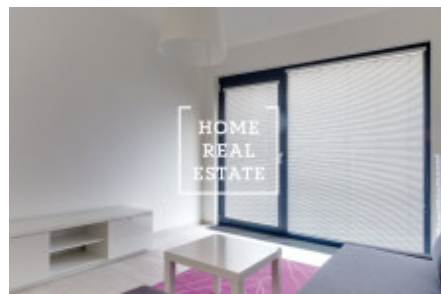

Аренда квартиры 1+kk, 45 m2 - Křižíkova, Praha 8

«Home Real Estate» эксклюзивно предлагает в аренду частично меблированную квартиру 1 + кк размером 45 м², расположенную в очень популярном населенном пункте Прага 8 - Карлин. Проект жилых домов в Карлине, Прага, является идеальным жильем для тех, кто предъявляет высокие требования к комфортной и современной жизни, и в то же время предпочитает большую доступность к центру города. Квартира расположена на 3 этаже жилого проекта. В течение следующей недели он будет полностью меблирован, приобретены освещение, библиотека и комод. Квартира светлая и просторная. В центре гостиной находится большая комната с кухней. Кухня оборудована кухонным гарнитуром с необходимыми электроприборами (холодильник, морозильная камера, стеклокерамическая плита, духовка, вытяжка, микроволновая посудомоечная машина). Ванная комната с душем, туалетом и раковиной. Отличная транспортная доступность - остановка трамвая в нескольких минутах ходьбы, станция метро Křižiková (всего 5 минут до центра города). Все услуги в пределах досягаемости (детский сад, начальная школа, детская площадка, почта, спортивный центр, рестораны, магазины). Оснащение апартаментов: мини-кухня, душ, стиральная машина, открытые шкафы. Общая стоимость: 15 500 крон + 2000 сборов + электричество. Возможность аренды гаража. Для получения дополнительной информации и возможности тура, свяжитесь с брокером или заполните форму ниже.