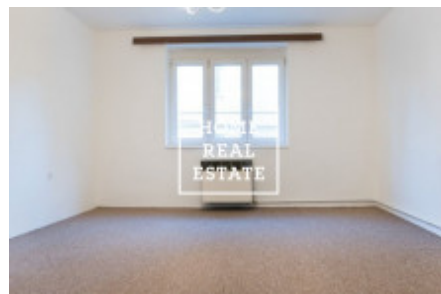

HOME
REAL
ESTATE

Аренда квартиры 2+1, 61 m2 - Na Václavce, Praha 5

| | |
|---------------------|-------------------------------------|
| ID | 30001 |
| Предложение | Аренда |
| Группа | 2+1 |
| Локация | Na Václavce 23/176 Smíchov Praha |
| Форма собственности | Частная |
| Общая площадь | 61 m ² |
| Город | Прага |
| Район | Praha 5 |
| Городская часть | Smíchov |