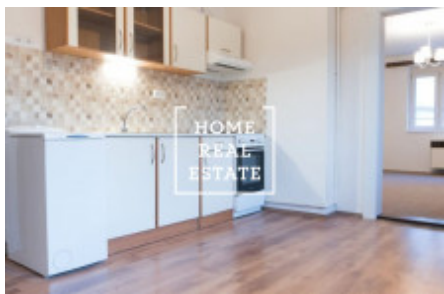

HOME
REAL
ESTATE

Аренда квартиры 2+1, 61 m2 - Na Václavce, Praha 5

| | |
|---------------------|-------------------------------------|
| ID | 30001 |
| Предложение | Аренда |
| Группа | 2+1 |
| Локация | Na Václavce 23/176 Smíchov Praha |
| Форма собственности | Частная |
| Общая площадь | 61 m ² |
| Город | Прага |
| Район | Praha 5 |
| Городская часть | Smíchov |