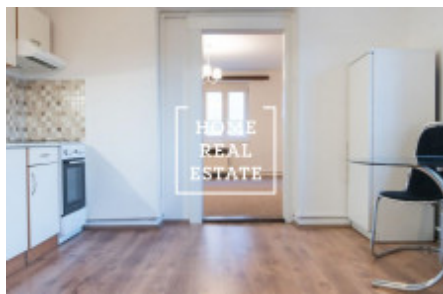

HOME
REAL
ESTATE

Аренда квартиры 2+1, 61 m2 - Na Václavce, Praha 5

| | |
|---------------------|-------------------------------------|
| ID | 30001 |
| Предложение | Аренда |
| Группа | 2+1 |
| Локация | Na Václavce 23/176 Smíchov Praha |
| Форма собственности | Частная |
| Общая площадь | 61 m ² |
| Город | Прага |
| Район | Praha 5 |
| Городская часть | Smíchov |