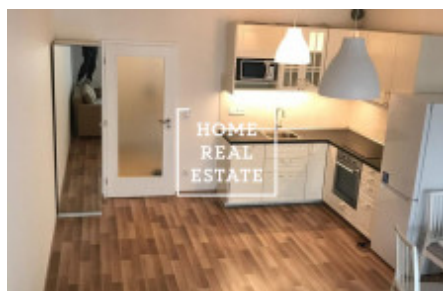

HOME
REAL
ESTATE

Аренда квартиры 1+kk, 35 m² - Zvěřinova, Praha 10

ID
Предложение
Группа
Меблированная
Форма собственности
Общая площадь
Город
Район
Городская часть

[30000](#)
Аренда
1+kk
Меблированная
Частная
35 m²
[Прага](#)
[Praha 10](#)
[Strašnice](#)