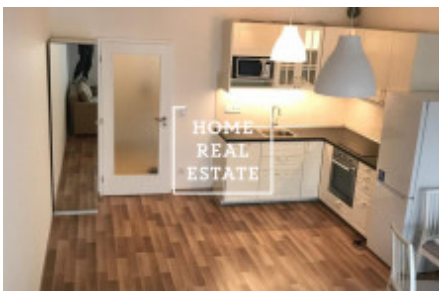

HOME
REAL
ESTATE

Аренда квартиры 1+kk, 35 m2 - Zvěřinova, Praha 10

«Home Real Estate» предлагает в аренду 1 + кк квартиру с балконом 5 м², расположенную в быстро развивающемся районе Праги - 3. Полностью меблированная квартира расположена на 2-м этаже нового проекта «Tulipa Třebešín». В гостиной зоне находится солнечная комната со всей необходимой мебелью. Кухня также оборудована всей бытовой техникой. В квартире еще никто не жил. Ванная комната оборудована ванной, раковиной и туалетом. Дом оборудован лифтом. Квартира расположена в тихом районе Праги 3. В непосредственной близости вы найдете хорошие гражданские удобства. Торговый центр Флора находится неподалеку. Отличная транспортная доступность: автобусная остановка "Třebešín" и трамвайная остановка "Mezi Hřbitovy", 5 минут до станции метро Flora (A). Туры также возможны по выходным. Общая стоимость: 15 200 крон + 2200 крон + коммунальные платежи + 600 электроэнергии. Для получения дополнительной информации об этой собственности или организации тура, свяжитесь с нами или заполните форму ниже, мы будем рады помочь вам. Вас интересует льготное предложение недвижимости в аренду перед включением в порталы? Пожалуйста, заполните форму и наш менеджер вышлет вам полное актуальное предложение недвижимости с подробным описанием и фотографиями на основе ваших критериев. «Home Real Estate» имеет более 650 довольных клиентов с 2014 года.