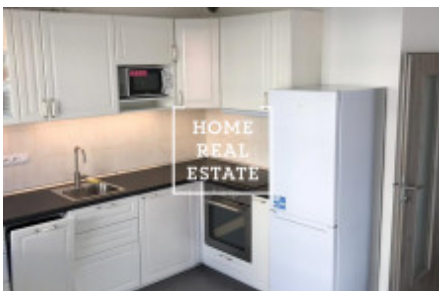

HOME
REAL
ESTATE

Аренда квартиры 2+kk, 60 m2 - Sazovická, Praha 5

«Home Real Estate» предлагает в аренду 2 + кк с балконом 60 м², расположенный в быстро развивающемся районе Праги - Zličín Стильная и полностью меблированная квартира расположена на 2 этаже нового здания. Квартира полностью меблирована новой мебелью, в прихожей есть встроенные шкафы. Гостиная представляет собой солнечную комнату с местом для отдыха, а кухня оборудована холодильником с морозильной камерой, посудомоечной машиной, плитой с электрической духовкой и микроволновой печью. В спальне есть кровать, шкафы и тумбочки. В квартире есть ванная комната с туалетом, оборудованная стиральной машиной в сочетании с сушилкой. В квартире есть гардеробная, а в квартире есть парковочное место. Дом оборудован лифтом. Квартира расположена в тихом районе Праги. Прямо через дорогу проходит велосипедная дорожка к прудам Хостививе, а для отдыха - близлежащий парк На Праменишти. Квартира расположена в 5 минутах от метро Zličín, 20 минут на общественном транспорте до метро А, хорошая транспортная доступность до аэропорта. Рядом с мегаполисом Зличин, все гражданские удобства. Переехать немедленно. Общая стоимость: 15 500 чешских крон + 2500 чешских коммунальных услуг + 1000 чешских крон. Для получения дополнительной информации об этой собственности или организации тура, свяжитесь с нами или заполните форму ниже, мы будем рады помочь вам. Вас интересует льготное предложение недвижимости в аренду перед включением в порталы? Пожалуйста, заполните форму и наш менеджер вышлет вам полное актуальное предложение недвижимости с подробным описанием и фотографиями на основе ваших критериев. «Home Real Estate» имеет более 650 довольных клиентов с 2014 года.

ID	29999	Предложение	Аренда
Группа	2+kk	Меблированная	Меблированная
Форма собственности	Частная	Общая площадь	60 m ²
Город	Прага	Район	Praha 5
Городская часть	Zličín	Статус	Реализовано