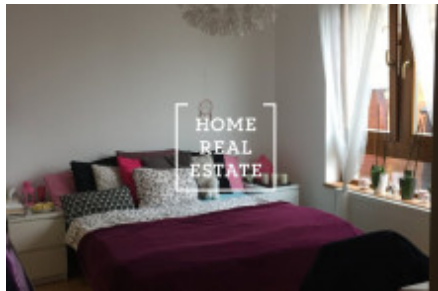

HOME
REAL
ESTATE

Аренда квартиры 2+kk, 50 m2 - Věstonická, Praha 5