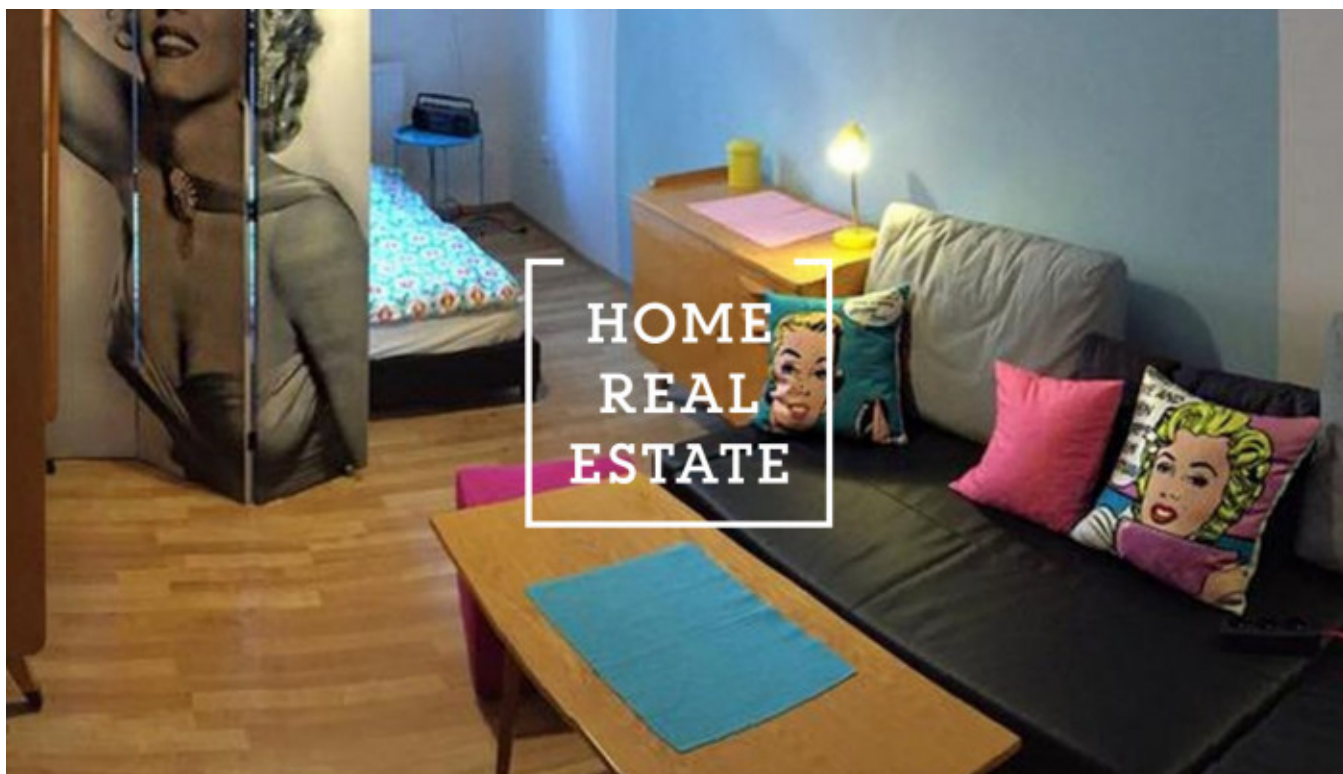

HOME
REAL
ESTATE

Аренда квартиры 2+kk, 41 m² - Jagellonská, Praha 1

ID
Предложение
Группа
Меблированная
Форма собственности
Общая площадь
Город
Район
Городская часть

[29993](#)
Аренда
2+kk
Меблированная
Частная
41 m²
[Прага](#)
[Praha 1](#)
[Vinohrady](#)