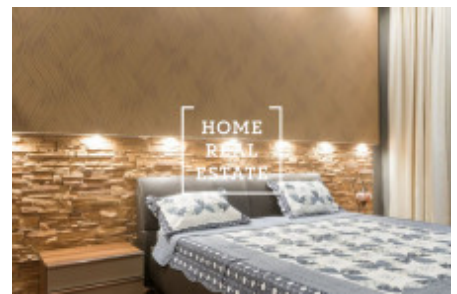

HOME
REAL
ESTATE

Аренда квартиры 3+1, 80 m² - Kmochova, Praha 5

«Home Real Estate» предлагает в аренду 3 + 1 квартиру площадью 80 м², расположенную в популярном и быстро развивающемся районе Праги - 5 Смихов. Стильная и полностью меблированная квартира расположена на 2 этаже отреставрированного здания. В гостиной зоне находится большая комната с кожаным диваном-кроватью и выходом на отдельную кухню. В одной из комнат есть вход из гостиной, где есть большая двуспальная кровать и шкаф для одежды. Вторая комната имеет отдельный вход из прихожей и собственный туалет. Ванная комната оборудована ванной, раковиной и туалетом. Дом оборудован лифтом. Квартира расположена в востребованном месте Праги 5 - Смихов. В окрестностях вы найдете отличные гражданские удобства. Рядом находится торговый центр Nový Smíchov, магазины и рестораны вокруг, парк SacreCour и другая инфраструктура. Отличная транспортная доступность: трамвайная остановка Bertramka находится в непосредственной близости от дома, а станция метро Anděl (B) находится в нескольких минутах ходьбы. Переехать немедленно. Туры также возможны по выходным. Общая стоимость: 28 000 крон + 5000 крон (включая электричество). Для получения дополнительной информации об этой собственности или организации тура, свяжитесь с нами или заполните форму ниже, мы будем рады помочь вам. Вас интересует льготное предложение недвижимости в аренду перед включением в порталы? Пожалуйста, заполните форму и наш менеджер вышлет вам полное актуальное предложение недвижимости с подробным описанием и фотографиями на основе ваших критериев. «Home Real Estate» имеет более 650 довольных клиентов с 2014 года.