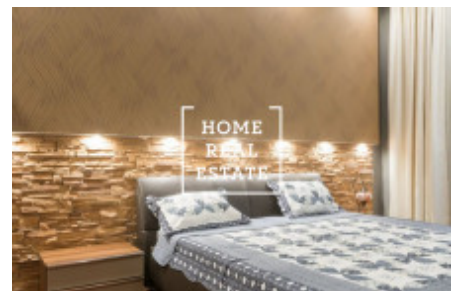

HOME
REAL
ESTATE

Аренда квартиры 3+1, 80 m² - Kmochova, Praha 5

«Home Real Estate» предлагает в аренду 3 + 1 квартиру площадью 80 м², расположенную в популярном и быстро развивающемся районе Праги - 5 Смихов. Стильная и полностью меблированная квартира расположена на 2 этаже отреставрированного здания. В гостиной зоне находится большая комната с кожаным диваном-кроватью и выходом на отдельную кухню. В одной из комнат есть вход из гостиной, где есть большая двуспальная кровать и шкаф для одежды. Вторая комната имеет отдельный вход из прихожей и собственный туалет. Ванная комната оборудована ванной, раковиной и туалетом. Дом оборудован лифтом. Квартира расположена в востребованном месте Праги 5 - Смихов. В окрестностях вы найдете отличные гражданские удобства. Рядом находится торговый центр Nový Smíchov, магазины и рестораны вокруг, парк SacreCour и другая инфраструктура. Отличная транспортная доступность: трамвайная остановка Bertramka находится в непосредственной близости от дома, а станция метро Anděl (B) находится в нескольких минутах ходьбы. Переехать немедленно. Туры также возможны по выходным. Общая стоимость: 28 000 крон + 5000 крон (включая электричество). Для получения дополнительной информации об этой собственности или организации тура, свяжитесь с нами или заполните форму ниже, мы будем рады помочь вам. Вас интересует льготное предложение недвижимости в аренду перед включением в порталы? Пожалуйста, заполните форму и наш менеджер вышлет вам полное актуальное предложение недвижимости с подробным описанием и фотографиями на основе ваших критериев. «Home Real Estate» имеет более 650 довольных клиентов с 2014 года.