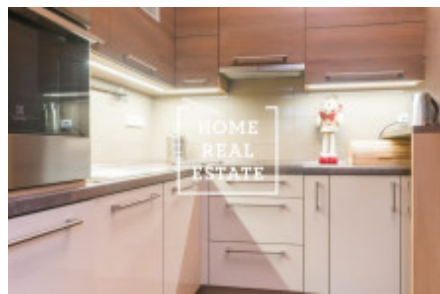

HOME
REAL
ESTATE

Аренда квартиры 3+1, 80 m² - Kmochova, Praha 5

«Home Real Estate» предлагает в аренду 3 + 1 квартиру площадью 80 м², расположенную в популярном и быстро развивающемся районе Праги - 5 Смихов. Стильная и полностью меблированная квартира расположена на 2 этаже отреставрированного здания. В гостиной зоне находится большая комната с кожаным диваном-кроватью и выходом на отдельную кухню. В одной из комнат есть вход из гостиной, где есть большая двуспальная кровать и шкаф для одежды. Вторая комната имеет отдельный вход из прихожей и собственный туалет. Ванная комната оборудована ванной, раковиной и туалетом. Дом оборудован лифтом. Квартира расположена в востребованном месте Праги 5 - Смихов. В окрестностях вы найдете отличные гражданские удобства. Рядом находится торговый центр Nový Smíchov, магазины и рестораны вокруг, парк SacreCour и другая инфраструктура. Отличная транспортная доступность: трамвайная остановка Bertramka находится в непосредственной близости от дома, а станция метро Anděl (B) находится в нескольких минутах ходьбы. Переехать немедленно. Туры также возможны по выходным. Общая стоимость: 28 000 крон + 5000 крон (включая электричество). Для получения дополнительной информации об этой собственности или организации тура, свяжитесь с нами или заполните форму ниже, мы будем рады помочь вам. Вас интересует льготное предложение недвижимости в аренду перед включением в порталы? Пожалуйста, заполните форму и наш менеджер вышлет вам полное актуальное предложение недвижимости с подробным описанием и фотографиями на основе ваших критериев. «Home Real Estate» имеет более 650 довольных клиентов с 2014 года.