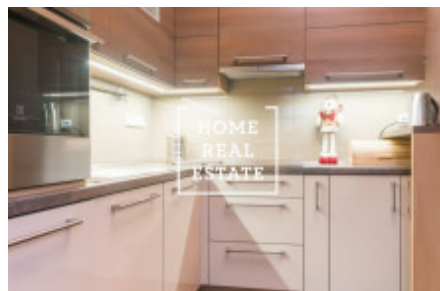

HOME
REAL
ESTATE

Аренда квартиры 3+1, 80 m² - Kmochova, Praha 5

«Home Real Estate» предлагает в аренду 3 + 1 квартиру площадью 80 м², расположенную в популярном и быстро развивающемся районе Праги - 5 Смихов. Стильная и полностью меблированная квартира расположена на 2 этаже отреставрированного здания. В гостиной зоне находится большая комната с кожаным диваном-кроватью и выходом на отдельную кухню. В одной из комнат есть вход из гостиной, где есть большая двуспальная кровать и шкаф для одежды. Вторая комната имеет отдельный вход из прихожей и собственный туалет. Ванная комната оборудована ванной, раковиной и туалетом. Дом оборудован лифтом. Квартира расположена в востребованном месте Праги 5 - Смихов. В окрестностях вы найдете отличные гражданские удобства. Рядом находится торговый центр Nový Smíchov, магазины и рестораны вокруг, парк SacreCour и другая инфраструктура. Отличная транспортная доступность: трамвайная остановка Bertramka находится в непосредственной близости от дома, а станция метро Anděl (B) находится в нескольких минутах ходьбы. Переехать немедленно. Туры также возможны по выходным. Общая стоимость: 28 000 крон + 5000 крон (включая электричество). Для получения дополнительной информации об этой собственности или организации тура, свяжитесь с нами или заполните форму ниже, мы будем рады помочь вам. Вас интересует льготное предложение недвижимости в аренду перед включением в порталы? Пожалуйста, заполните форму и наш менеджер вышлет вам полное актуальное предложение недвижимости с подробным описанием и фотографиями на основе ваших критериев. «Home Real Estate» имеет более 650 довольных клиентов с 2014 года.