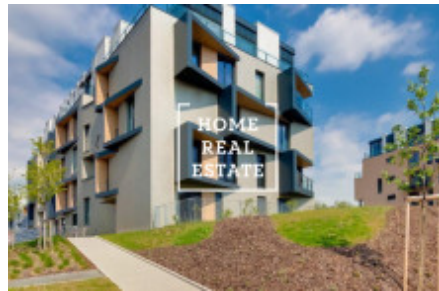

HOME
REAL
ESTATE

Аренда квартиры 2+kk, 54 m2 - MENCLOVA, PRAHA 8

ID	29988
Предложение	Аренда
Группа	2+kk
Меблированная	Меблированная
Форма собственности	Частная
Общая площадь	54 m ²
Парковка	Да
Город	Прага
Район	Praha 8
Городская часть	Libeň