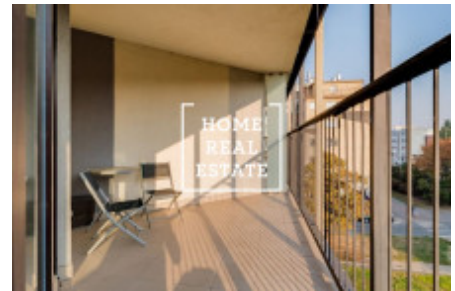

## Продажа квартиры 1+kk, 46 m2 - Pitterova, Praha 3

«Home Real Estate» эксклюзивно предлагает к продаже уютную квартиру 1 + кк, расположенную в жилом проекте Central Park в тихом и популярном районе Праги 3 - Жижков. В квартире есть большая комната с кухонным боксом, обеденным столом, техникой и телевизором. Кухня оборудована кухонным гарнитуром с электроприборами (холодильник, морозильник, плита, духовка, вытяжка, микроволновая печь). Ванная комната с ванной, туалетом и раковиной. Также есть стиральная машина. В квартире также есть прихожая с комодом. Качественные полы укладываются везде - паркет и плитка. В квартире также есть парковочное место в гараже. Комплекс Central Park расположен в тихом районе города и предлагает один из лучших и наиболее востребованных вариантов размещения в Праге. Комплекс резиденции основан на комфорте и безопасности, территория охраняется ресепшн и системой камер. Отличная транспортная доступность - в нескольких минутах ходьбы находятся автобусные и трамвайные остановки, а также станция метро ivelivského. Большой торговый центр Flora находится в нескольких минутах ходьбы от резиденции. Комплектация квартиры: удобная мебель, встроенная техника, мини-кухня, ванна, раковина, стиральная машина, деревянный пол, телевизор. Общая стоимость: 4 500 000 + комиссия агентства. Для получения дополнительной информации и возможности тура, свяжитесь с брокером или заполните форму ниже.