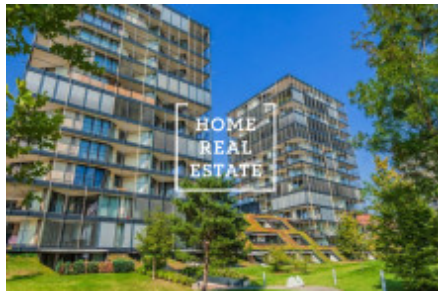

## Продажа квартиры 1+kk, 46 m2 - Pitterova, Praha 3

«Home Real Estate» эксклюзивно предлагает к продаже уютную квартиру 1 + кк, расположенную в жилом проекте Central Park в тихом и популярном районе Праги 3 - Жижков. В квартире есть большая комната с кухонным боксом, обеденным столом, техникой и телевизором. Кухня оборудована кухонным гарнитуром с электроприборами (холодильник, морозильник, плита, духовка, вытяжка, микроволновая печь). Ванная комната с ванной, туалетом и раковиной. Также есть стиральная машина. В квартире также есть прихожая с комодом. Качественные полы укладываются везде - паркет и плитка. В квартире также есть парковочное место в гараже. Комплекс Central Park расположен в тихом районе города и предлагает один из лучших и наиболее востребованных вариантов размещения в Праге. Комплекс резиденции основан на комфорте и безопасности, территория охраняется ресепшн и системой камер. Отличная транспортная доступность - в нескольких минутах ходьбы находятся автобусные и трамвайные остановки, а также станция метро ivelivského. Большой торговый центр Flora находится в нескольких минутах ходьбы от резиденции. Комплектация квартиры: удобная мебель, встроенная техника, мини-кухня, ванна, раковина, стиральная машина, деревянный пол, телевизор. Общая стоимость: 4 500 000 + комиссия агентства. Для получения дополнительной информации и возможности тура, свяжитесь с брокером или заполните форму ниже.