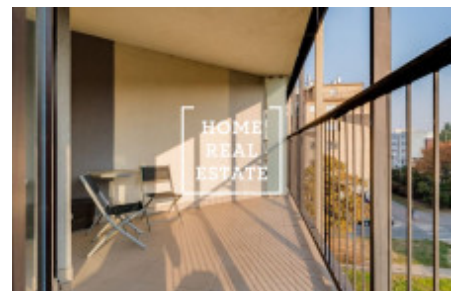

## Продажа квартиры 1+kk, 46 m2 - Pitterova, Praha 3

«Home Real Estate» эксклюзивно предлагает к продаже уютную квартиру 1 + кк, расположенную в жилом проекте Central Park в тихом и популярном районе Праги 3 - Жижков. В квартире есть большая комната с кухонным боксом, обеденным столом, техникой и телевизором. Кухня оборудована кухонным гарнитуром с электроприборами (холодильник, морозильник, плита, духовка, вытяжка, микроволновая печь). Ванная комната с ванной, туалетом и раковиной. Также есть стиральная машина. В квартире также есть прихожая с комодом. Качественные полы укладываются везде - паркет и плитка. В квартире также есть парковочное место в гараже. Комплекс Central Park расположен в тихом районе города и предлагает один из лучших и наиболее востребованных вариантов размещения в Праге. Комплекс резиденции основан на комфорте и безопасности, территория охраняется ресепшн и системой камер. Отличная транспортная доступность - в нескольких минутах ходьбы находятся автобусные и трамвайные остановки, а также станция метро ivelivského. Большой торговый центр Flora находится в нескольких минутах ходьбы от резиденции. Комплектация квартиры: удобная мебель, встроенная техника, мини-кухня, ванна, раковина, стиральная машина, деревянный пол, телевизор. Общая стоимость: 4 500 000 + комиссия агентства. Для получения дополнительной информации и возможности тура, свяжитесь с брокером или заполните форму ниже.