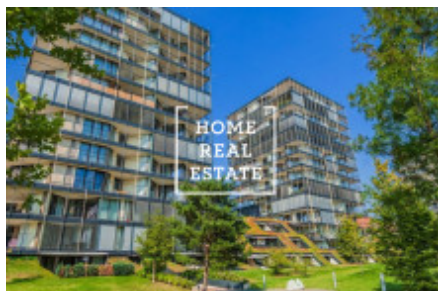

## Продажа квартиры 1+kk, 46 m2 - Pitterova, Praha 3

«Home Real Estate» эксклюзивно предлагает к продаже уютную квартиру 1 + кк, расположенную в жилом проекте Central Park в тихом и популярном районе Праги 3 - Жижков. В квартире есть большая комната с кухонным боксом, обеденным столом, техникой и телевизором. Кухня оборудована кухонным гарнитуром с электроприборами (холодильник, морозильник, плита, духовка, вытяжка, микроволновая печь). Ванная комната с ванной, туалетом и раковиной. Также есть стиральная машина. В квартире также есть прихожая с комодом. Качественные полы укладываются везде - паркет и плитка. В квартире также есть парковочное место в гараже. Комплекс Central Park расположен в тихом районе города и предлагает один из лучших и наиболее востребованных вариантов размещения в Праге. Комплекс резиденции основан на комфорте и безопасности, территория охраняется ресепшн и системой камер. Отличная транспортная доступность - в нескольких минутах ходьбы находятся автобусные и трамвайные остановки, а также станция метро ivelivského. Большой торговый центр Flora находится в нескольких минутах ходьбы от резиденции. Комплектация квартиры: удобная мебель, встроенная техника, мини-кухня, ванна, раковина, стиральная машина, деревянный пол, телевизор. Общая стоимость: 4 500 000 + комиссия агентства. Для получения дополнительной информации и возможности тура, свяжитесь с брокером или заполните форму ниже.