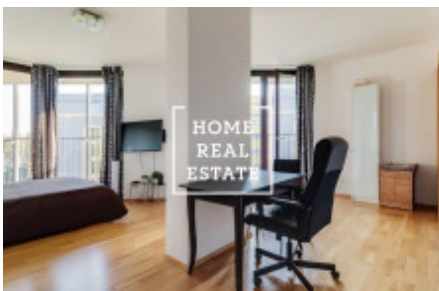

## Продажа квартиры 1+kk, 46 m2 - Pitterova, Praha 3

«Home Real Estate» эксклюзивно предлагает к продаже уютную квартиру 1 + кк, расположенную в жилом проекте Central Park в тихом и популярном районе Праги 3 - Жижков. В квартире есть большая комната с кухонным боксом, обеденным столом, техникой и телевизором. Кухня оборудована кухонным гарнитуром с электроприборами (холодильник, морозильник, плита, духовка, вытяжка, микроволновая печь). Ванная комната с ванной, туалетом и раковиной. Также есть стиральная машина. В квартире также есть прихожая с комодом. Качественные полы укладываются везде - паркет и плитка. В квартире также есть парковочное место в гараже. Комплекс Central Park расположен в тихом районе города и предлагает один из лучших и наиболее востребованных вариантов размещения в Праге. Комплекс резиденции основан на комфорте и безопасности, территория охраняется ресепшн и системой камер. Отличная транспортная доступность - в нескольких минутах ходьбы находятся автобусные и трамвайные остановки, а также станция метро ivelivského. Большой торговый центр Flora находится в нескольких минутах ходьбы от резиденции. Комплектация квартиры: удобная мебель, встроенная техника, мини-кухня, ванна, раковина, стиральная машина, деревянный пол, телевизор. Общая стоимость: 4 500 000 + комиссия агентства. Для получения дополнительной информации и возможности тура, свяжитесь с брокером или заполните форму ниже.