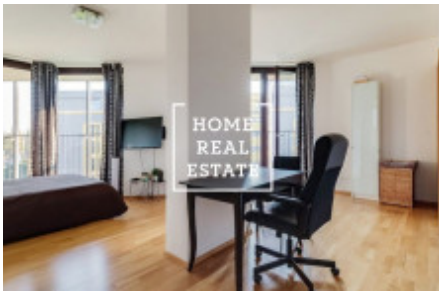

## Продажа квартиры 1+kk, 46 m2 - Pitterova, Praha 3

«Home Real Estate» эксклюзивно предлагает к продаже уютную квартиру 1 + кк, расположенную в жилом проекте Central Park в тихом и популярном районе Праги 3 - Жижков. В квартире есть большая комната с кухонным боксом, обеденным столом, техникой и телевизором. Кухня оборудована кухонным гарнитуром с электроприборами (холодильник, морозильник, плита, духовка, вытяжка, микроволновая печь). Ванная комната с ванной, туалетом и раковиной. Также есть стиральная машина. В квартире также есть прихожая с комодом. Качественные полы укладываются везде - паркет и плитка. В квартире также есть парковочное место в гараже. Комплекс Central Park расположен в тихом районе города и предлагает один из лучших и наиболее востребованных вариантов размещения в Праге. Комплекс резиденции основан на комфорте и безопасности, территория охраняется ресепшн и системой камер. Отличная транспортная доступность - в нескольких минутах ходьбы находятся автобусные и трамвайные остановки, а также станция метро ivelivského. Большой торговый центр Flora находится в нескольких минутах ходьбы от резиденции. Комплектация квартиры: удобная мебель, встроенная техника, мини-кухня, ванна, раковина, стиральная машина, деревянный пол, телевизор. Общая стоимость: 4 500 000 + комиссия агентства. Для получения дополнительной информации и возможности тура, свяжитесь с брокером или заполните форму ниже.