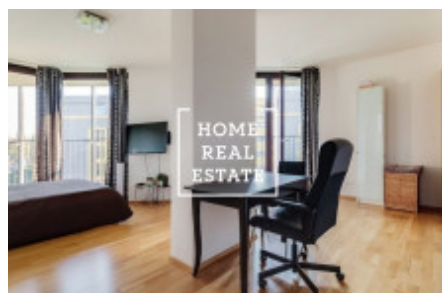

## Аренда квартиры 1+kk, 46 m2 - Pitterova, Praha 3

«Home Real Estate» эксклюзивно предлагает в аренду уютную квартиру 1 + кк, расположенную в жилом проекте Central Park в тихом и популярном районе Праги 3 - Жижков. В квартире есть большая комната с кухонным боксом, обеденным столом, техникой и телевизором. Кухня оборудована кухонным гарнитуром с электроприборами (холодильник, морозильник, плита, духовка, вытяжка, микроволновая печь). Ванная комната с ванной, туалетом и раковиной. Также есть стиральная машина. В квартире также есть прихожая с комодом. Качественные полы укладываются везде - паркет и плитка. В квартире также есть парковочное место в гараже. Комплекс Central Park расположен в тихом районе города и предлагает один из лучших и наиболее востребованных вариантов размещения в Праге. Комплекс резиденции основан на комфорте и безопасности, территория охраняется ресепшн и системой камер. Отличная транспортная доступность - в нескольких минутах ходьбы находятся автобусные и трамвайные остановки, а также станция метро ivelivského. Большой торговый центр Flora находится в нескольких минутах ходьбы от резиденции. Комплектация квартиры: удобная мебель, встроенная техника, мини-кухня, ванна, раковина, стиральная машина, деревянный пол, телевизор. Общая стоимость: 16.500 крон + 5.600 крон + комиссионные агентства на электроэнергию - 10.000 крон. Для получения дополнительной информации и возможности тура свяжитесь с брокером или заполните форму ниже.