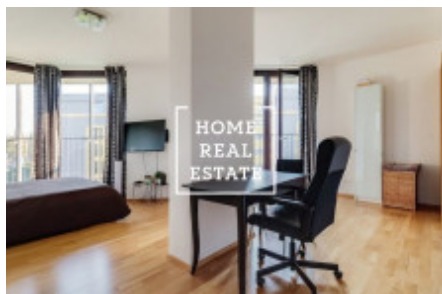

HOME
REAL
ESTATE

Аренда квартиры 1+kk, 46 m2 - Pitterova, Praha 3

«Home Real Estate» эксклюзивно предлагает в аренду уютную квартиру 1 + кк, расположенную в жилом проекте Central Park в тихом и популярном районе Праги 3 - Жижков. В квартире есть большая комната с кухонным боксом, обеденным столом, техникой и телевизором. Кухня оборудована кухонным гарнитуром с электроприборами (холодильник, морозильник, плита, духовка, вытяжка, микроволновая печь). Ванная комната с ванной, туалетом и раковиной. Также есть стиральная машина. В квартире также есть прихожая с комодом. Качественные полы укладываются везде - паркет и плитка. В квартире также есть парковочное место в гараже. Комплекс Central Park расположен в тихом районе города и предлагает один из лучших и наиболее востребованных вариантов размещения в Праге. Комплекс резиденции основан на комфорте и безопасности, территория охраняется ресепшн и системой камер. Отличная транспортная доступность - в нескольких минутах ходьбы находятся автобусные и трамвайные остановки, а также станция метро ivelivského. Большой торговый центр Flora находится в нескольких минутах ходьбы от резиденции. Комплектация квартиры: удобная мебель, встроенная техника, мини-кухня, ванна, раковина, стиральная машина, деревянный пол, телевизор. Общая стоимость: 16.500 крон + 5.600 крон + комиссионные агентства на электроэнергию - 10.000 крон. Для получения дополнительной информации и возможности тура свяжитесь с брокером или заполните форму ниже.

ID	29986	Предложение	Аренда
Группа	1+kk	Меблированная	Меблированная
Локация	Pitterova 7/2855 Žižkov Praha	Форма собственности	Частная
Общая площадь	46 m ²	Парковка	Да
Город	Прага	Район	Praha 3
Городская часть	Žižkov	Статус	Реализовано