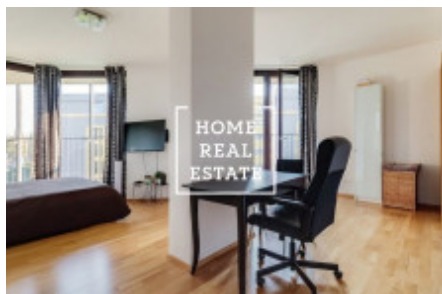

HOME
REAL
ESTATE

Аренда квартиры 1+kk, 46 m2 - Pitterova, Praha 3