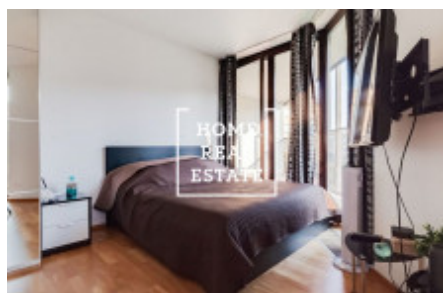

## Аренда квартиры 1+kk, 46 m2 - Pitterova, Praha 3

«Home Real Estate» эксклюзивно предлагает в аренду уютную квартиру 1 + кк, расположенную в жилом проекте Central Park в тихом и популярном районе Праги 3 - Жижков. В квартире есть большая комната с кухонным боксом, обеденным столом, техникой и телевизором. Кухня оборудована кухонным гарнитуром с электроприборами (холодильник, морозильник, плита, духовка, вытяжка, микроволновая печь). Ванная комната с ванной, туалетом и раковиной. Также есть стиральная машина. В квартире также есть прихожая с комодом. Качественные полы укладываются везде - паркет и плитка. В квартире также есть парковочное место в гараже. Комплекс Central Park расположен в тихом районе города и предлагает один из лучших и наиболее востребованных вариантов размещения в Праге. Комплекс резиденции основан на комфорте и безопасности, территория охраняется ресепшн и системой камер. Отличная транспортная доступность - в нескольких минутах ходьбы находятся автобусные и трамвайные остановки, а также станция метро ivelivského. Большой торговый центр Flora находится в нескольких минутах ходьбы от резиденции. Комплектация квартиры: удобная мебель, встроенная техника, мини-кухня, ванна, раковина, стиральная машина, деревянный пол, телевизор. Общая стоимость: 16.500 крон + 5.600 крон + комиссионные агентства на электроэнергию - 10.000 крон. Для получения дополнительной информации и возможности тура свяжитесь с брокером или заполните форму ниже.