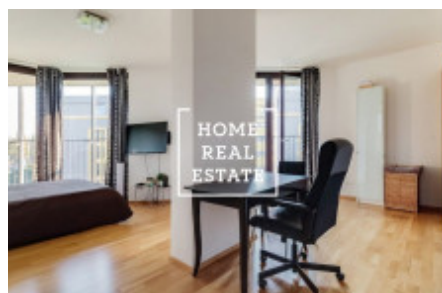

HOME
REAL
ESTATE

Аренда квартиры 1+kk, 46 m2 - Pitterova, Praha 3

«Home Real Estate» эксклюзивно предлагает в аренду уютную квартиру 1 + кк, расположенную в жилом проекте Central Park в тихом и популярном районе Праги 3 - Жижков. В квартире есть большая комната с кухонным боксом, обеденным столом, техникой и телевизором. Кухня оборудована кухонным гарнитуром с электроприборами (холодильник, морозильник, плита, духовка, вытяжка, микроволновая печь). Ванная комната с ванной, туалетом и раковиной. Также есть стиральная машина. В квартире также есть прихожая с комодом. Качественные полы укладываются везде - паркет и плитка. В квартире также есть парковочное место в гараже. Комплекс Central Park расположен в тихом районе города и предлагает один из лучших и наиболее востребованных вариантов размещения в Праге. Комплекс резиденции основан на комфорте и безопасности, территория охраняется ресепшн и системой камер. Отличная транспортная доступность - в нескольких минутах ходьбы находятся автобусные и трамвайные остановки, а также станция метро ivelivského. Большой торговый центр Flora находится в нескольких минутах ходьбы от резиденции. Комплектация квартиры: удобная мебель, встроенная техника, мини-кухня, ванна, раковина, стиральная машина, деревянный пол, телевизор. Общая стоимость: 16.500 крон + 5.600 крон + комиссионные агентства на электроэнергию - 10.000 крон. Для получения дополнительной информации и возможности тура свяжитесь с брокером или заполните форму ниже.

ID	29986	Предложение	Аренда
Группа	1+kk	Меблированная	Меблированная
Локация	Pitterova 7/2855 Žižkov Praha	Форма собственности	Частная
Общая площадь	46 m ²	Парковка	Да
Город	Прага	Район	Praha 3
Городская часть	Žižkov	Статус	Реализовано