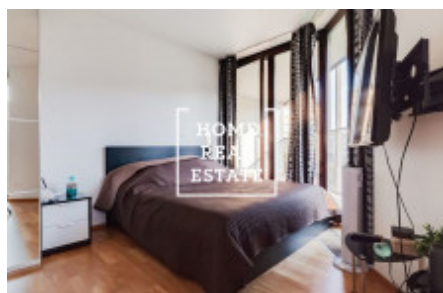

HOME
REAL
ESTATE

Аренда квартиры 1+kk, 46 m2 - Pitterova, Praha 3

«Home Real Estate» эксклюзивно предлагает в аренду уютную квартиру 1 + кк, расположенную в жилом проекте Central Park в тихом и популярном районе Праги 3 - Жижков. В квартире есть большая комната с кухонным боксом, обеденным столом, техникой и телевизором. Кухня оборудована кухонным гарнитуром с электроприборами (холодильник, морозильник, плита, духовка, вытяжка, микроволновая печь). Ванная комната с ванной, туалетом и раковиной. Также есть стиральная машина. В квартире также есть прихожая с комодом. Качественные полы укладываются везде - паркет и плитка. В квартире также есть парковочное место в гараже. Комплекс Central Park расположен в тихом районе города и предлагает один из лучших и наиболее востребованных вариантов размещения в Праге. Комплекс резиденции основан на комфорте и безопасности, территория охраняется ресепшн и системой камер. Отличная транспортная доступность - в нескольких минутах ходьбы находятся автобусные и трамвайные остановки, а также станция метро ivelivského. Большой торговый центр Flora находится в нескольких минутах ходьбы от резиденции. Комплектация квартиры: удобная мебель, встроенная техника, мини-кухня, ванна, раковина, стиральная машина, деревянный пол, телевизор. Общая стоимость: 16.500 крон + 5.600 крон + комиссионные агентства на электроэнергию - 10.000 крон. Для получения дополнительной информации и возможности тура свяжитесь с брокером или заполните форму ниже.