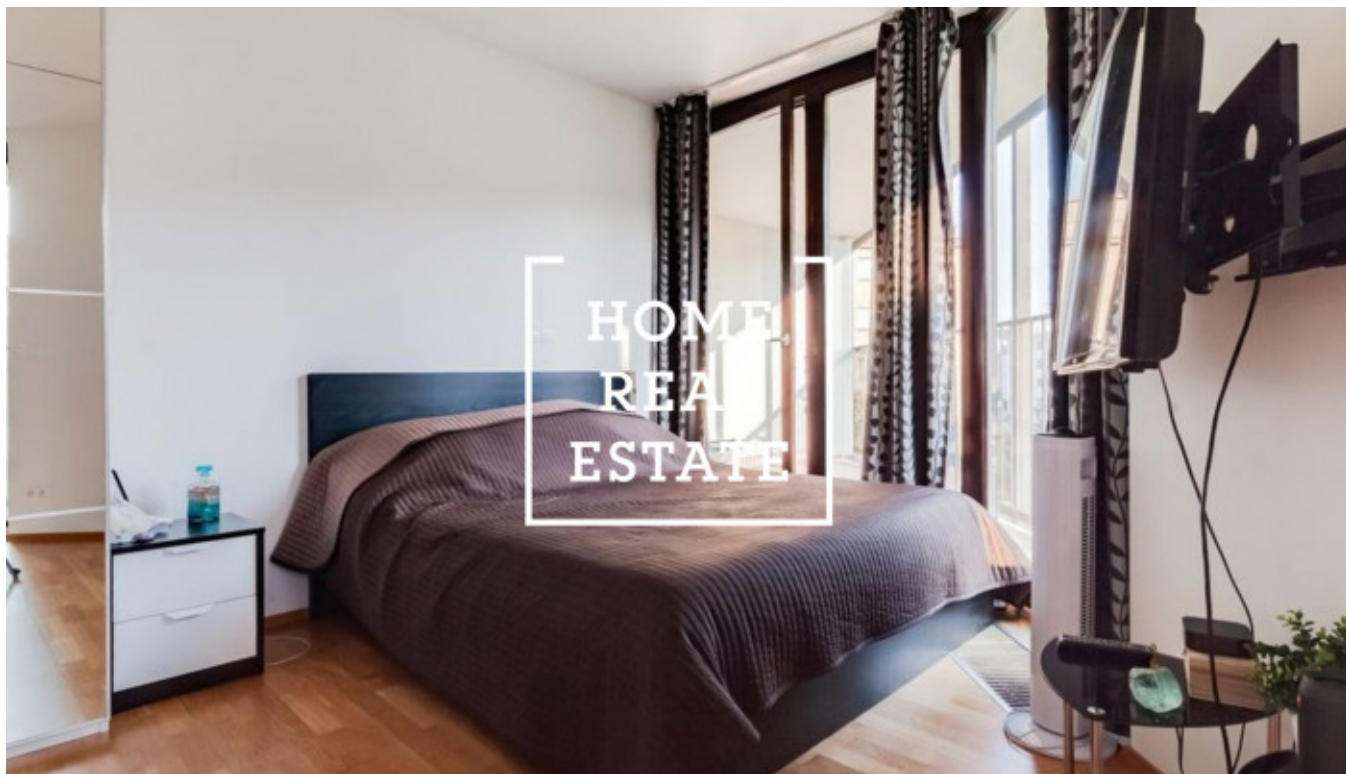

HOME
REAL
ESTATE

Аренда квартиры 1+kk, 46 m2 - Pitterova, Praha 3

«Home Real Estate» эксклюзивно предлагает в аренду уютную квартиру 1 + кк, расположенную в жилом проекте Central Park в тихом и популярном районе Праги 3 - Жижков. В квартире есть большая комната с кухонным боксом, обеденным столом, техникой и телевизором. Кухня оборудована кухонным гарнитуром с электроприборами (холодильник, морозильник, плита, духовка, вытяжка, микроволновая печь). Ванная комната с ванной, туалетом и раковиной. Также есть стиральная машина. В квартире также есть прихожая с комодом. Качественные полы укладываются везде - паркет и плитка. В квартире также есть парковочное место в гараже. Комплекс Central Park расположен в тихом районе города и предлагает один из лучших и наиболее востребованных вариантов размещения в Праге. Комплекс резиденции основан на комфорте и безопасности, территория охраняется ресепшн и системой камер. Отличная транспортная доступность - в нескольких минутах ходьбы находятся автобусные и трамвайные остановки, а также станция метро ivelivského. Большой торговый центр Flora находится в нескольких минутах ходьбы от резиденции. Комплектация квартиры: удобная мебель, встроенная техника, мини-кухня, ванна, раковина, стиральная машина, деревянный пол, телевизор. Общая стоимость: 16.500 крон + 5.600 крон + комиссионные агентства на электроэнергию - 10.000 крон. Для получения дополнительной информации и возможности тура свяжитесь с брокером или заполните форму ниже.