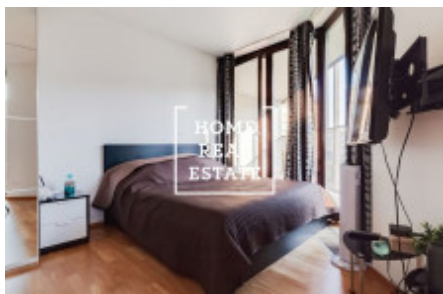

HOME
REAL
ESTATE

Аренда квартиры 1+kk, 46 m2 - Pitterova, Praha 3

«Home Real Estate» эксклюзивно предлагает в аренду уютную квартиру 1 + кк, расположенную в жилом проекте Central Park в тихом и популярном районе Праги 3 - Жижков. В квартире есть большая комната с кухонным боксом, обеденным столом, техникой и телевизором. Кухня оборудована кухонным гарнитуром с электроприборами (холодильник, морозильник, плита, духовка, вытяжка, микроволновая печь). Ванная комната с ванной, туалетом и раковиной. Также есть стиральная машина. В квартире также есть прихожая с комодом. Качественные полы укладываются везде - паркет и плитка. В квартире также есть парковочное место в гараже. Комплекс Central Park расположен в тихом районе города и предлагает один из лучших и наиболее востребованных вариантов размещения в Праге. Комплекс резиденции основан на комфорте и безопасности, территория охраняется ресепшн и системой камер. Отличная транспортная доступность - в нескольких минутах ходьбы находятся автобусные и трамвайные остановки, а также станция метро ivelivského. Большой торговый центр Flora находится в нескольких минутах ходьбы от резиденции. Комплектация квартиры: удобная мебель, встроенная техника, мини-кухня, ванна, раковина, стиральная машина, деревянный пол, телевизор. Общая стоимость: 16.500 крон + 5.600 крон + комиссионные агентства на электроэнергию - 10.000 крон. Для получения дополнительной информации и возможности тура свяжитесь с брокером или заполните форму ниже.