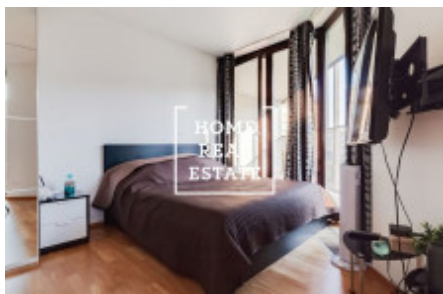

HOME
REAL
ESTATE

Аренда квартиры 1+kk, 46 m2 - Pitterova, Praha 3