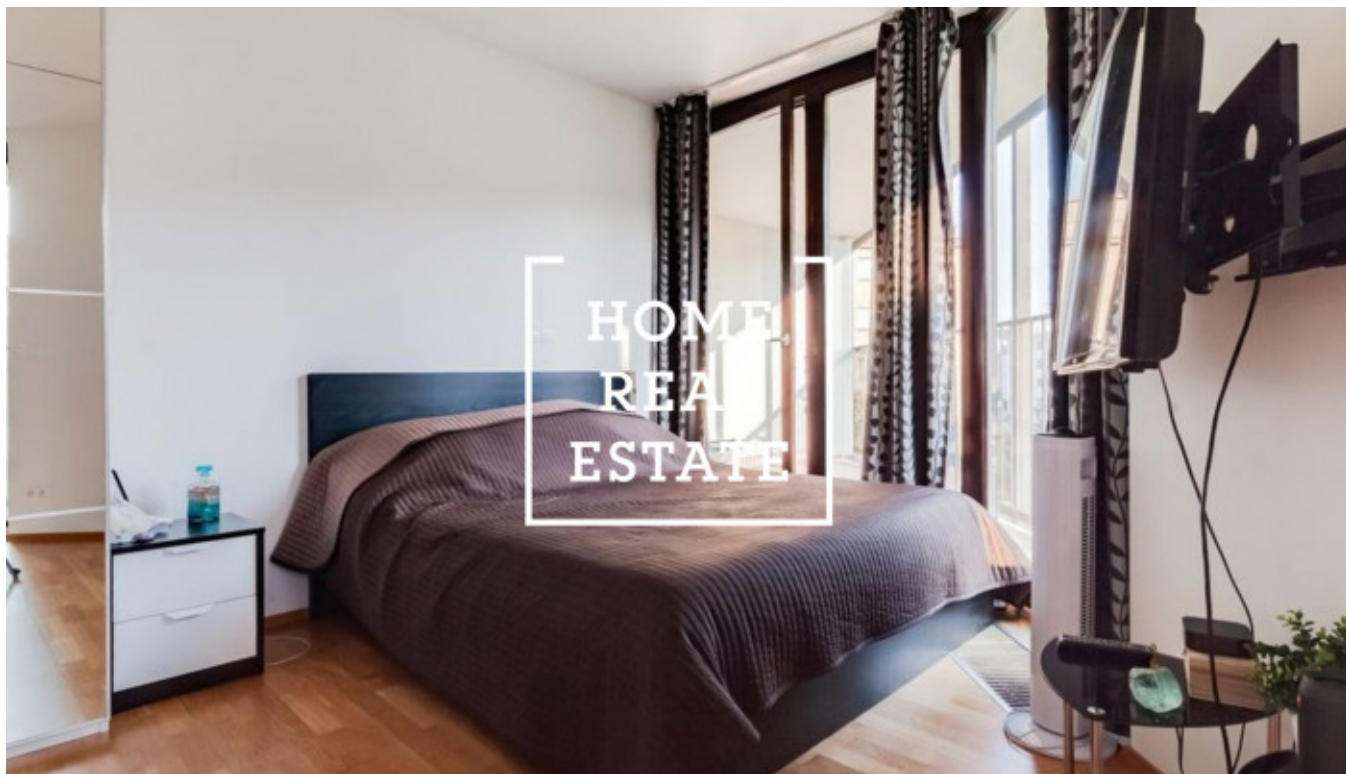

HOME
REAL
ESTATE

Аренда квартиры 1+kk, 46 m2 - Pitterova, Praha 3