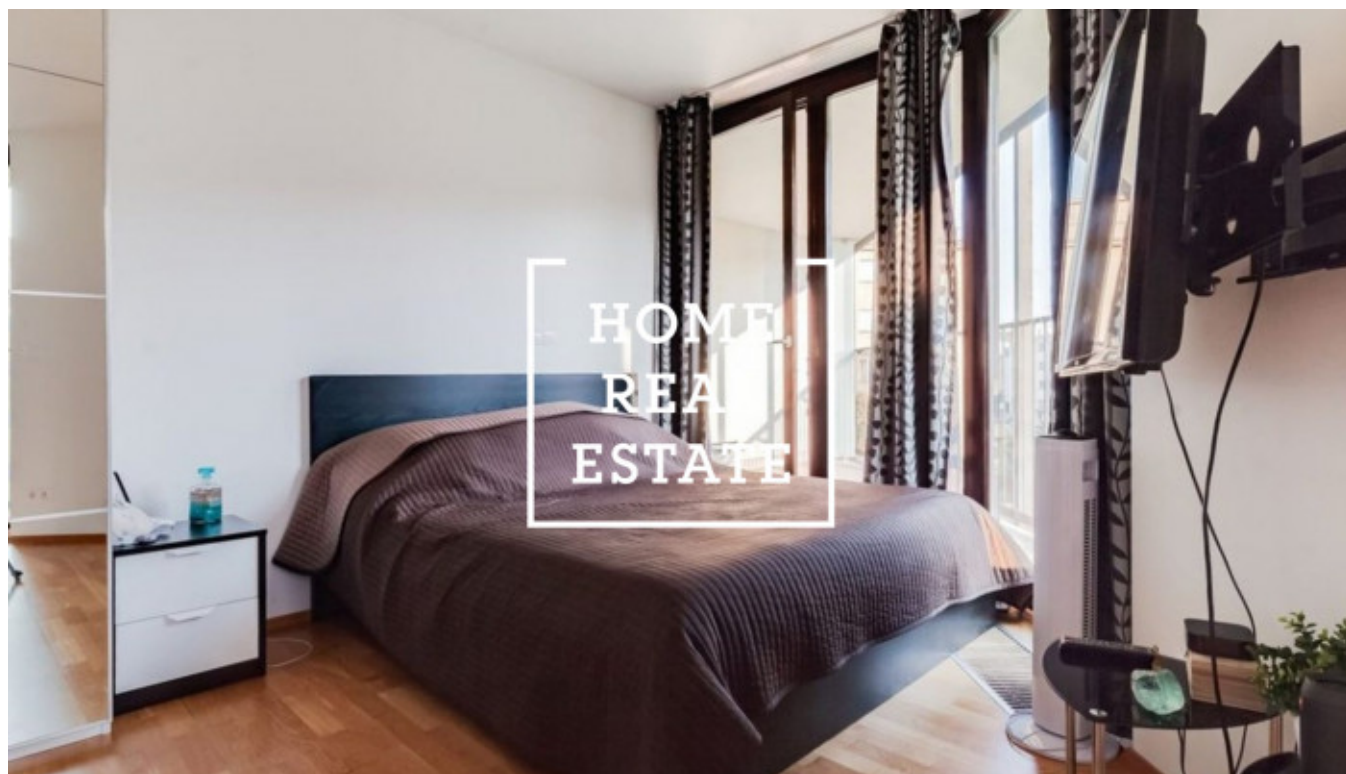

## Аренда квартиры 1+kk, 46 m2 - Pitterova, Praha 3

«Home Real Estate» эксклюзивно предлагает в аренду уютную квартиру 1 + кк, расположенную в жилом проекте Central Park в тихом и популярном районе Праги 3 - Жижков. В квартире есть большая комната с кухонным боксом, обеденным столом, техникой и телевизором. Кухня оборудована кухонным гарнитуром с электроприборами (холодильник, морозильник, плита, духовка, вытяжка, микроволновая печь). Ванная комната с ванной, туалетом и раковиной. Также есть стиральная машина. В квартире также есть прихожая с комодом. Качественные полы укладываются везде - паркет и плитка. В квартире также есть парковочное место в гараже. Комплекс Central Park расположен в тихом районе города и предлагает один из лучших и наиболее востребованных вариантов размещения в Праге. Комплекс резиденции основан на комфорте и безопасности, территория охраняется ресепшн и системой камер. Отличная транспортная доступность - в нескольких минутах ходьбы находятся автобусные и трамвайные остановки, а также станция метро ivelivského. Большой торговый центр Flora находится в нескольких минутах ходьбы от резиденции. Комплектация квартиры: удобная мебель, встроенная техника, мини-кухня, ванна, раковина, стиральная машина, деревянный пол, телевизор. Общая стоимость: 16.500 крон + 5.600 крон + комиссионные агентства на электроэнергию - 10.000 крон. Для получения дополнительной информации и возможности тура свяжитесь с брокером или заполните форму ниже.