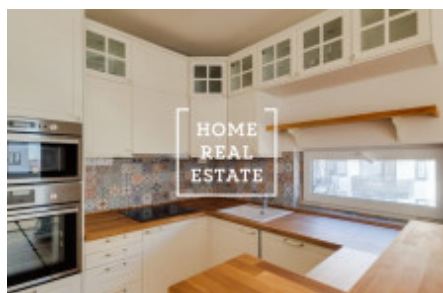

HOME
REAL
ESTATE

Аренда квартиры 2+kk, 56 m² - Makedonská, Praha 8

ID
Предложение
Группа
Меблированная
Локация
Форма собственности
Общая площадь
Город
Район
Городская часть

[29983](#)
Аренда
2+kk
Меблированная
Makedonská 12/622 Střížkov
Praha
Частная
56 m²
[Прага](#)
[Praha 8](#)
[Střížkov](#)