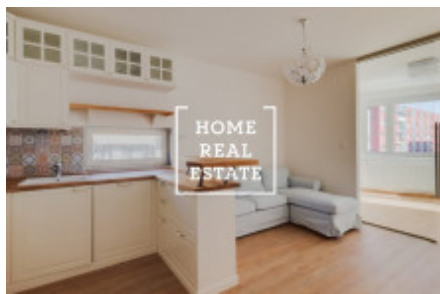

Аренда квартиры 2+kk, 56 m2 - Makedonská, Praha 8

Компания «Home Real Estate» эксклюзивно предлагает в аренду квартиру 2 + кк общей площадью 56 м², расположенную в очень привлекательном месте в Праге 9 - Стржижков в резиденции «Парк Просек». Полностью меблированная квартира расположена на 3 этаже нового здания. Современная и стильная кухня полностью оборудована всей бытовой техникой: холодильник, стеклокерамическая плита, духовка, вытяжка. В зоне отдыха гостиной есть телевизор и диван. Оборудованная спальня, в которой он расположен: шкафы, кровать, два встроенных больших шкафа. Ванная комната с ванной, раковиной и туалетом. В гостиной есть выход на террасу с прекрасным видом на Прагу. Качественные полы укладываются везде - паркет и плитка. Дом оборудован лифтом. Квартира расположена в очень популярном месте. Рядом со зданием вы найдете все гражданские удобства. В пяти минутах ходьбы находится красивый «Парк дружбы», подходящий для отдыха и занятий спортом. В окрестностях вы найдете магазины и множество ресторанов. Все услуги в ваших руках, поблизости находятся ОС "Letňany", супермаркеты "Billa" и "Penny Market", частные детские сады, начальные школы, средняя промышленная школа и гимназия, в пределах пешей досягаемости 2 минуты. Идеальный вариант для семьи с детьми. Отличная транспортная доступность - всего 15 минут на машине от центра Праги. Автобусная остановка "Poliklinika Prosek" (№ 151, 166, 182, 201) находится в одной минуте ходьбы, до станции метро "Střížkov" (C) можно добраться за 5 минут. Для перехода от 1.11.2018. Цена: 19 500 крон + коммунальные услуги 2000 крон + электричество. Возможность арендовать гараж за плату 1500 крон. Для получения дополнительной информации и возможности тура, свяжитесь с брокером или заполните форму ниже.