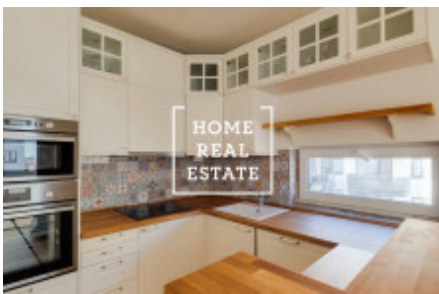

HOME
REAL
ESTATE

Аренда квартиры 2+kk, 56 m2 - Makedonská, Praha 8

Компания «Home Real Estate» эксклюзивно предлагает в аренду квартиру 2 + кк общей площадью 56 м², расположенную в очень привлекательном месте в Праге 9 - Стржижков в резиденции «Парк Просек». Полностью меблированная квартира расположена на 3 этаже нового здания. Современная и стильная кухня полностью оборудована всей бытовой техникой: холодильник, стеклокерамическая плита, духовка, вытяжка. В зоне отдыха гостиной есть телевизор и диван. Оборудованная спальня, в которой он расположен: шкафы, кровать, два встроенных больших шкафа. Ванная комната с ванной, раковиной и туалетом. В гостиной есть выход на террасу с прекрасным видом на Прагу. Качественные полы укладываются везде - паркет и плитка. Дом оборудован лифтом. Квартира расположена в очень популярном месте. Рядом со зданием вы найдете все гражданские удобства. В пяти минутах ходьбы находится красивый «Парк дружбы», подходящий для отдыха и занятий спортом. В окрестностях вы найдете магазины и множество ресторанов. Все услуги в ваших руках, поблизости находятся ОС "Letňany", супермаркеты "Billa" и "Penny Market", частные детские сады, начальные школы, средняя промышленная школа и гимназия, в пределах пешей досягаемости 2 минуты. Идеальный вариант для семьи с детьми. Отличная транспортная доступность - всего 15 минут на машине от центра Праги. Автобусная остановка "Poliklinika Prosek" (№ 151, 166, 182, 201) находится в одной минуте ходьбы, до станции метро "Střížkov" (C) можно добраться за 5 минут. Для перехода от 1.11.2018. Цена: 19 500 крон + коммунальные услуги 2000 крон + электричество. Возможность арендовать гараж за плату 1500 крон. Для получения дополнительной информации и возможности тура, свяжитесь с брокером или заполните форму ниже.