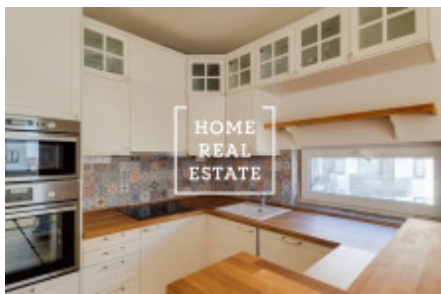

Аренда квартиры 2+kk, 56 m2 - Makedonská, Praha 8

Компания «Home Real Estate» эксклюзивно предлагает в аренду квартиру 2 + кк общей площадью 56 м², расположенную в очень привлекательном месте в Праге 9 - Стржижков в резиденции «Парк Просек». Полностью меблированная квартира расположена на 3 этаже нового здания. Современная и стильная кухня полностью оборудована всей бытовой техникой: холодильник, стеклокерамическая плита, духовка, вытяжка. В зоне отдыха гостиной есть телевизор и диван. Оборудованная спальня, в которой он расположен: шкафы, кровать, два встроенных больших шкафа. Ванная комната с ванной, раковиной и туалетом. В гостиной есть выход на террасу с прекрасным видом на Прагу. Качественные полы укладываются везде - паркет и плитка. Дом оборудован лифтом. Квартира расположена в очень популярном месте. Рядом со зданием вы найдете все гражданские удобства. В пяти минутах ходьбы находится красивый «Парк дружбы», подходящий для отдыха и занятий спортом. В окрестностях вы найдете магазины и множество ресторанов. Все услуги в ваших руках, поблизости находятся ОС "Letňany", супермаркеты "Billa" и "Penny Market", частные детские сады, начальные школы, средняя промышленная школа и гимназия, в пределах пешей досягаемости 2 минуты. Идеальный вариант для семьи с детьми. Отличная транспортная доступность - всего 15 минут на машине от центра Праги. Автобусная остановка "Poliklinika Prosek" (№ 151, 166, 182, 201) находится в одной минуте ходьбы, до станции метро "Střížkov" (C) можно добраться за 5 минут. Для перехода от 1.11.2018. Цена: 19 500 крон + коммунальные услуги 2000 крон + электричество. Возможность арендовать гараж за плату 1500 крон. Для получения дополнительной информации и возможности тура, свяжитесь с брокером или заполните форму ниже.