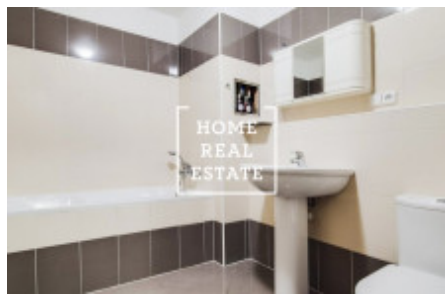

## Аренда квартиры 2+kk, 57 m2 - Sokolovská, Praha 8

Компания «Home Real Estate» предлагает в аренду квартиру 2 + кк размером 57 м2, расположенную в популярном районе Прага 8 - Карлин в резиденции Karolín Plaza. Современная квартира расположена на 3 этаже нового здания. В жилой зоне квартиры находится большая комната с оборудованной мини-кухней: индукционная плита, духовка, вытяжка, холодильник и посудомоечная машина. Так что в наличии спальня. В ванной комнате есть раковина, ванна и туалет. В квартире использованы качественные материалы: деревянные паркетные полы, французские окна и минималистские двери без уступов. В непосредственной близости от всех общественных удобств: магазины, рестораны, начальные и средние школы, банки, почта, супермаркет "Lidl", прямо рядом с домом. Отличная транспортная доступность - трамвайная остановка и станция метро "Křižíkova" (B) находится в нескольких минутах ходьбы. Переехать немедленно. Общая стоимость: 20 000 крон + 2500 крон коммунальных услуг + 600 электроэнергии. Мы предлагаем больше квартир в этой резиденции. Свяжитесь с брокером для получения дополнительной информации. Для получения дополнительной информации и возможности тура, свяжитесь с брокером или заполните форму ниже.