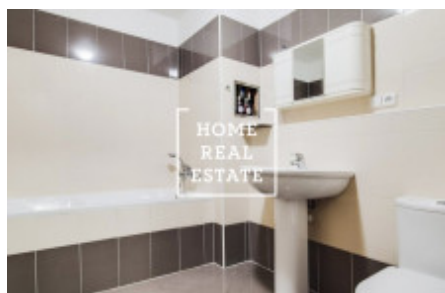

HOME
REAL
ESTATE

Аренда квартиры 2+kk, 57 m² - Sokolovská, Praha 8

Компания «Home Real Estate» предлагает в аренду квартиру 2 + кк размером 57 м2, расположенную в популярном районе Прага 8 - Карлин в резиденции Karolín Plaza. Современная квартира расположена на 3 этаже нового здания. В жилой зоне квартиры находится большая комната с оборудованной мини-кухней: индукционная плита, духовка, вытяжка, холодильник и посудомоечная машина. Так что в наличии спальня. В ванной комнате есть раковина, ванна и туалет. В квартире использованы качественные материалы: деревянные паркетные полы, французские окна и минималистские двери без уступов. В непосредственной близости от всех общественных удобств: магазины, рестораны, начальные и средние школы, банки, почта, супермаркет "Lidl", прямо рядом с домом. Отличная транспортная доступность - трамвайная остановка и станция метро "Křižíkova" (B) находится в нескольких минутах ходьбы. Переехать немедленно. Общая стоимость: 20 000 крон + 2500 крон коммунальных услуг + 600 электроэнергии. Мы предлагаем больше квартир в этой резиденции. Свяжитесь с брокером для получения дополнительной информации. Для получения дополнительной информации и возможности тура, свяжитесь с брокером или заполните форму ниже.

ID	29980	Предложение	Аренда
Группа	2+kk	Форма собственности	Частная
Общая площадь	57 m ²	Город	Прага
Район	Praha 8	Городская часть	Karlín
Статус	Реализовано		