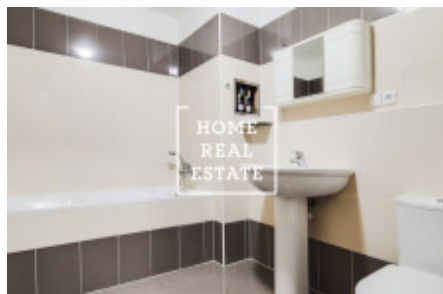

## Аренда квартиры 2+kk, 57 m2 - Sokolovská, Praha 8

Компания «Home Real Estate» предлагает в аренду квартиру 2 + кк размером 57 м2, расположенную в популярном районе Прага 8 - Карлин в резиденции Karolín Plaza. Современная квартира расположена на 3 этаже нового здания. В жилой зоне квартиры находится большая комната с оборудованной мини-кухней: индукционная плита, духовка, вытяжка, холодильник и посудомоечная машина. Так что в наличии спальня. В ванной комнате есть раковина, ванна и туалет. В квартире использованы качественные материалы: деревянные паркетные полы, французские окна и минималистские двери без уступов. В непосредственной близости от всех общественных удобств: магазины, рестораны, начальные и средние школы, банки, почта, супермаркет "Lidl", прямо рядом с домом. Отличная транспортная доступность - трамвайная остановка и станция метро "Křižíkova" (B) находится в нескольких минутах ходьбы. Переехать немедленно. Общая стоимость: 20 000 крон + 2500 крон коммунальных услуг + 600 электроэнергии. Мы предлагаем больше квартир в этой резиденции. Свяжитесь с брокером для получения дополнительной информации. Для получения дополнительной информации и возможности тура, свяжитесь с брокером или заполните форму ниже.