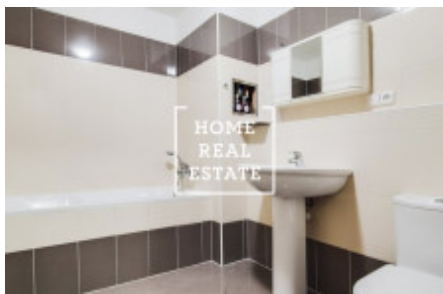

## Аренда квартиры 2+kk, 57 m2 - Sokolovská, Praha 8

Компания «Home Real Estate» предлагает в аренду квартиру 2 + кк размером 57 м2, расположенную в популярном районе Прага 8 - Карлин в резиденции Karolín Plaza. Современная квартира расположена на 3 этаже нового здания. В жилой зоне квартиры находится большая комната с оборудованной мини-кухней: индукционная плита, духовка, вытяжка, холодильник и посудомоечная машина. Так что в наличии спальня. В ванной комнате есть раковина, ванна и туалет. В квартире использованы качественные материалы: деревянные паркетные полы, французские окна и минималистские двери без уступов. В непосредственной близости от всех общественных удобств: магазины, рестораны, начальные и средние школы, банки, почта, супермаркет "Lidl", прямо рядом с домом. Отличная транспортная доступность - трамвайная остановка и станция метро "Křižíkova" (B) находится в нескольких минутах ходьбы. Переехать немедленно. Общая стоимость: 20 000 крон + 2500 крон коммунальных услуг + 600 электроэнергии. Мы предлагаем больше квартир в этой резиденции. Свяжитесь с брокером для получения дополнительной информации. Для получения дополнительной информации и возможности тура, свяжитесь с брокером или заполните форму ниже.