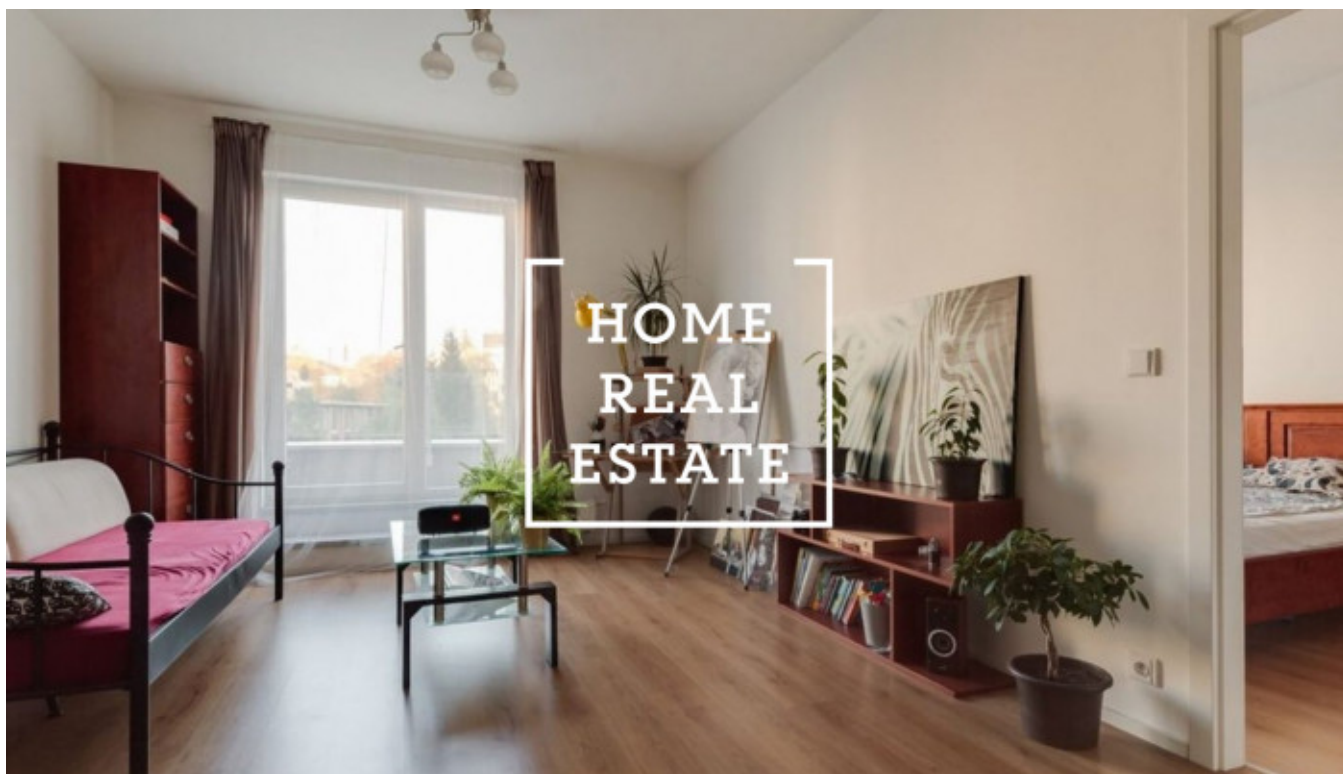

## Аренда квартиры 2+kk, 54 m<sup>2</sup> - Chlupáčova, Praha 5

ID  
Предложение  
Группа  
Меблированная  
Форма собственности  
Общая площадь  
Парковка  
Город  
Район  
Городская часть

[29977](#)  
Аренда  
2+kk  
Меблированная  
Частная  
54 m<sup>2</sup>  
Да  
[Прага](#)  
[Praha 5](#)  
[Hlubočepy](#)