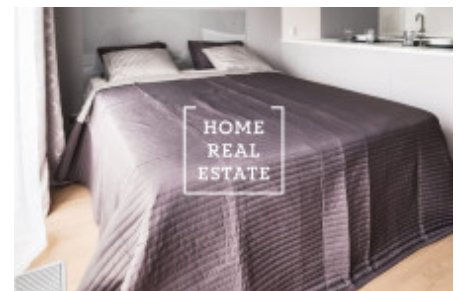

HOME
REAL
ESTATE

Аренда квартиры 1+kk, 37 m2 - V háji, Praha 7

«Home Real Estate» предлагает в аренду квартиру 1 + кк с лоджией 5,9 м², расположенную в проекте «Residence Nad Vltavou» в Праге 7 - Голешовице. Стильная и полностью меблированная квартира расположена на 3 этаже нового здания. Интерьер квартиры состоит из комнаты с кухней 37,4 квадратных метров с выходом на лоджию. Роскошная квартира солнечная и обставлена дизайнерской мебелью со всей бытовой техникой. Ванная комната оборудована душем, раковиной и туалетом. Дом оборудован лифтом. Квартира расположена в тихом месте с видом на Влтаву. В окрестностях вы найдете отличные гражданские удобства. Рядом находятся магазин Albert, Alza, набережная, множество ресторанов и небольших магазинов. Отличная транспортная доступность: трамвайные остановки "Манины" и "Тусарова" находятся в шаговой доступности. 7 минут пешком до лодочного транспорта и 5 минут пешком до "Пражской рыночной площади". В апартаментах также есть парковочное место и подвал! Они включены. Переехать немедленно. Туры также возможны в выходные дни. Общая стоимость: 18 000 крон + 1 225 крон + коммунальные услуги + 500 крон / электричество + 483 крон / Интернет. Вы хотите переехать в Голешовице? Наш портфель включает в себя непубличные предложения, которые вы не найдете в Интернете. Для получения дополнительной информации, пожалуйста, заполните форму ниже, и наш менеджер создаст список текущих квартир для вас на основе ваших критериев.