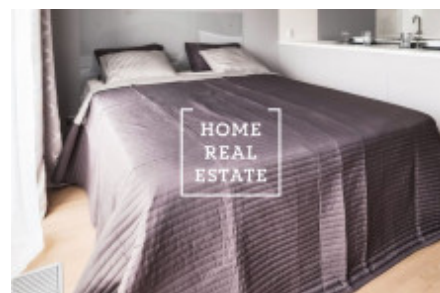

## Аренда квартиры 1+kk, 37 m2 - V háji, Praha 7

«Home Real Estate» предлагает в аренду квартиру 1 + кк с лоджией 5,9 м<sup>2</sup>, расположенную в проекте «Residence Nad Vltavou» в Праге 7 - Голешовице. Стильная и полностью меблированная квартира расположена на 3 этаже нового здания. Интерьер квартиры состоит из комнаты с кухней 37,4 квадратных метров с выходом на лоджию. Роскошная квартира солнечная и обставлена дизайнерской мебелью со всей бытовой техникой. Ванная комната оборудована душем, раковиной и туалетом. Дом оборудован лифтом. Квартира расположена в тихом месте с видом на Влтаву. В окрестностях вы найдете отличные гражданские удобства. Рядом находятся магазин Albert, Alza, набережная, множество ресторанов и небольших магазинов. Отличная транспортная доступность: трамвайные остановки "Манины" и "Тусарова" находятся в шаговой доступности. 7 минут пешком до лодочного транспорта и 5 минут пешком до "Пражской рыночной площади". В апартаментах также есть парковочное место и подвал! Они включены. Переехать немедленно. Туры также возможны в выходные дни. Общая стоимость: 18 000 крон + 1 225 крон + коммунальные услуги + 500 крон / электричество + 483 крон / Интернет. Вы хотите переехать в Голешовице? Наш портфель включает в себя непубличные предложения, которые вы не найдете в Интернете. Для получения дополнительной информации, пожалуйста, заполните форму ниже, и наш менеджер создаст список текущих квартир для вас на основе ваших критериев.