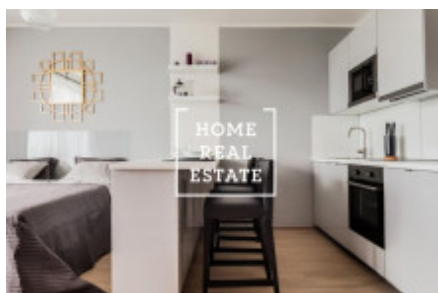

## Аренда квартиры 1+kk, 37 m2 - V háji, Praha 7

«Home Real Estate» предлагает в аренду квартиру 1 + кк с лоджией 5,9 м<sup>2</sup>, расположенную в проекте «Residence Nad Vltavou» в Праге 7 - Голешовице. Стильная и полностью меблированная квартира расположена на 3 этаже нового здания. Интерьер квартиры состоит из комнаты с кухней 37,4 квадратных метров с выходом на лоджию. Роскошная квартира солнечная и обставлена дизайнерской мебелью со всей бытовой техникой. Ванная комната оборудована душем, раковиной и туалетом. Дом оборудован лифтом. Квартира расположена в тихом месте с видом на Влтаву. В окрестностях вы найдете отличные гражданские удобства. Рядом находятся магазин Albert, Alza, набережная, множество ресторанов и небольших магазинов. Отличная транспортная доступность: трамвайные остановки "Манины" и "Тусарова" находятся в шаговой доступности. 7 минут пешком до лодочного транспорта и 5 минут пешком до "Пражской рыночной площади". В апартаментах также есть парковочное место и подвал! Они включены. Переехать немедленно. Туры также возможны в выходные дни. Общая стоимость: 18 000 крон + 1 225 крон + коммунальные услуги + 500 крон / электричество + 483 крон / Интернет. Вы хотите переехать в Голешовице? Наш портфель включает в себя непубличные предложения, которые вы не найдете в Интернете. Для получения дополнительной информации, пожалуйста, заполните форму ниже, и наш менеджер создаст список текущих квартир для вас на основе ваших критериев.