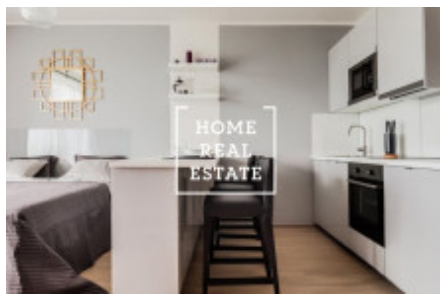

HOME
REAL
ESTATE

Аренда квартиры 1+kk, 37 m2 - V háji, Praha 7

«Home Real Estate» предлагает в аренду квартиру 1 + кк с лоджией 5,9 м², расположенную в проекте «Residence Nad Vltavou» в Праге 7 - Голешовице. Стильная и полностью меблированная квартира расположена на 3 этаже нового здания. Интерьер квартиры состоит из комнаты с кухней 37,4 квадратных метров с выходом на лоджию. Роскошная квартира солнечная и обставлена дизайнерской мебелью со всей бытовой техникой. Ванная комната оборудована душем, раковиной и туалетом. Дом оборудован лифтом. Квартира расположена в тихом месте с видом на Влтаву. В окрестностях вы найдете отличные гражданские удобства. Рядом находятся магазин Albert, Alza, набережная, множество ресторанов и небольших магазинов. Отличная транспортная доступность: трамвайные остановки "Манины" и "Тусарова" находятся в шаговой доступности. 7 минут пешком до лодочного транспорта и 5 минут пешком до "Пражской рыночной площади". В апартаментах также есть парковочное место и подвал! Они включены. Переехать немедленно. Туры также возможны в выходные дни. Общая стоимость: 18 000 крон + 1 225 крон + коммунальные услуги + 500 крон / электричество + 483 крон / Интернет. Вы хотите переехать в Голешовице? Наш портфель включает в себя непубличные предложения, которые вы не найдете в Интернете. Для получения дополнительной информации, пожалуйста, заполните форму ниже, и наш менеджер создаст список текущих квартир для вас на основе ваших критериев.

ID	29975	Предложение	Аренда
Группа	1+kk	Меблированная	Меблированная
Локация	V háji 2/1619 Holešovice Praha	Форма собственности	Частная
Общая площадь	37 m ²	Парковка	Да
Город	Прага	Район	Praha 7
Городская часть	Holešovice	Статус	Реализовано