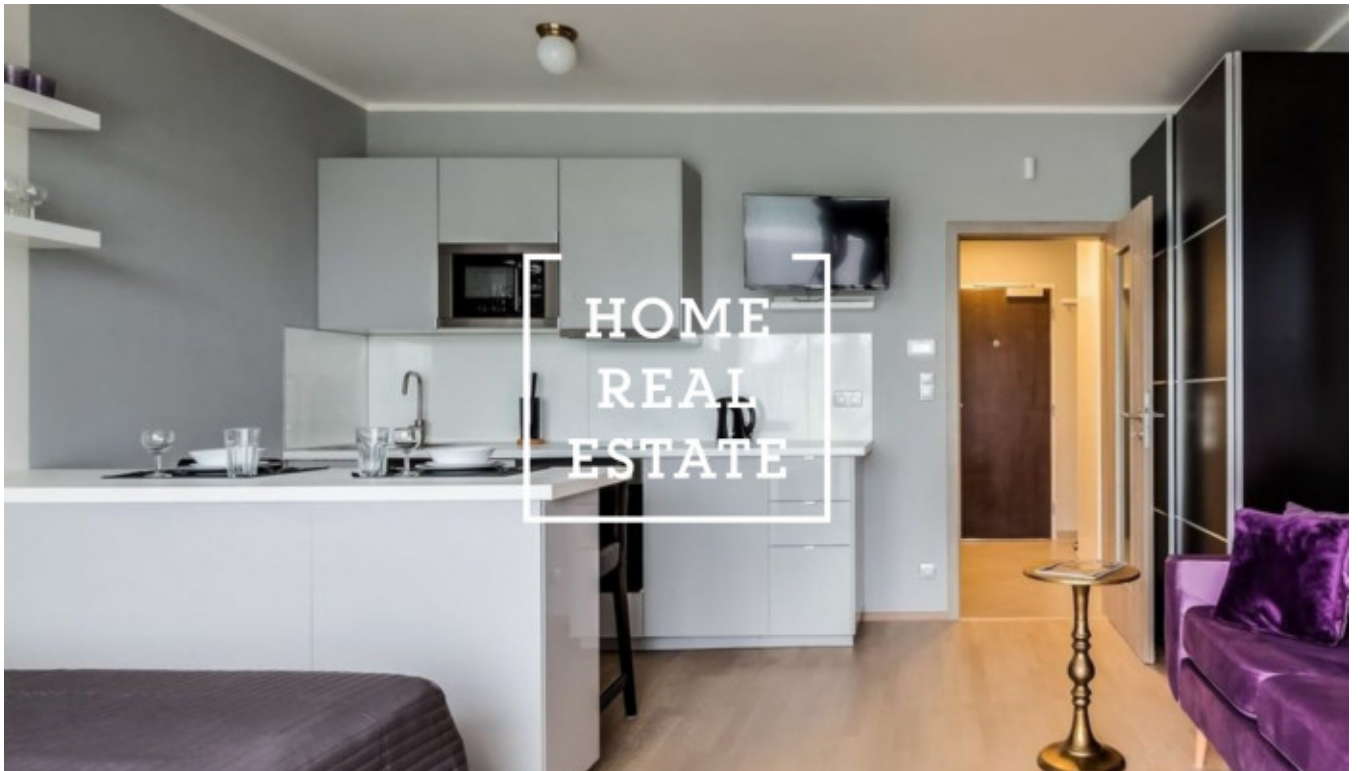

HOME
REAL
ESTATE

Аренда квартиры 1+kk, 37 m2 - V háji, Praha 7

«Home Real Estate» предлагает в аренду квартиру 1 + кк с лоджией 5,9 м², расположенную в проекте «Residence Nad Vltavou» в Праге 7 - Голешовице. Стильная и полностью меблированная квартира расположена на 3 этаже нового здания. Интерьер квартиры состоит из комнаты с кухней 37,4 квадратных метров с выходом на лоджию. Роскошная квартира солнечная и обставлена дизайнерской мебелью со всей бытовой техникой. Ванная комната оборудована душем, раковиной и туалетом. Дом оборудован лифтом. Квартира расположена в тихом месте с видом на Влтаву. В окрестностях вы найдете отличные гражданские удобства. Рядом находятся магазин Albert, Alza, набережная, множество ресторанов и небольших магазинов. Отличная транспортная доступность: трамвайные остановки "Манины" и "Тусарова" находятся в шаговой доступности. 7 минут пешком до лодочного транспорта и 5 минут пешком до "Пражской рыночной площади". В апартаментах также есть парковочное место и подвал! Они включены. Переехать немедленно. Туры также возможны в выходные дни. Общая стоимость: 18 000 крон + 1 225 крон + коммунальные услуги + 500 крон / электричество + 483 крон / Интернет. Вы хотите переехать в Голешовице? Наш портфель включает в себя непубличные предложения, которые вы не найдете в Интернете. Для получения дополнительной информации, пожалуйста, заполните форму ниже, и наш менеджер создаст список текущих квартир для вас на основе ваших критериев.

ID	29975	Предложение	Аренда
Группа	1+kk	Меблированная	Меблированная
Локация	V háji 2/1619 Holešovice Praha	Форма собственности	Частная
Общая площадь	37 m ²	Парковка	Да
Город	Прага	Район	Praha 7
Городская часть	Holešovice	Статус	Реализовано