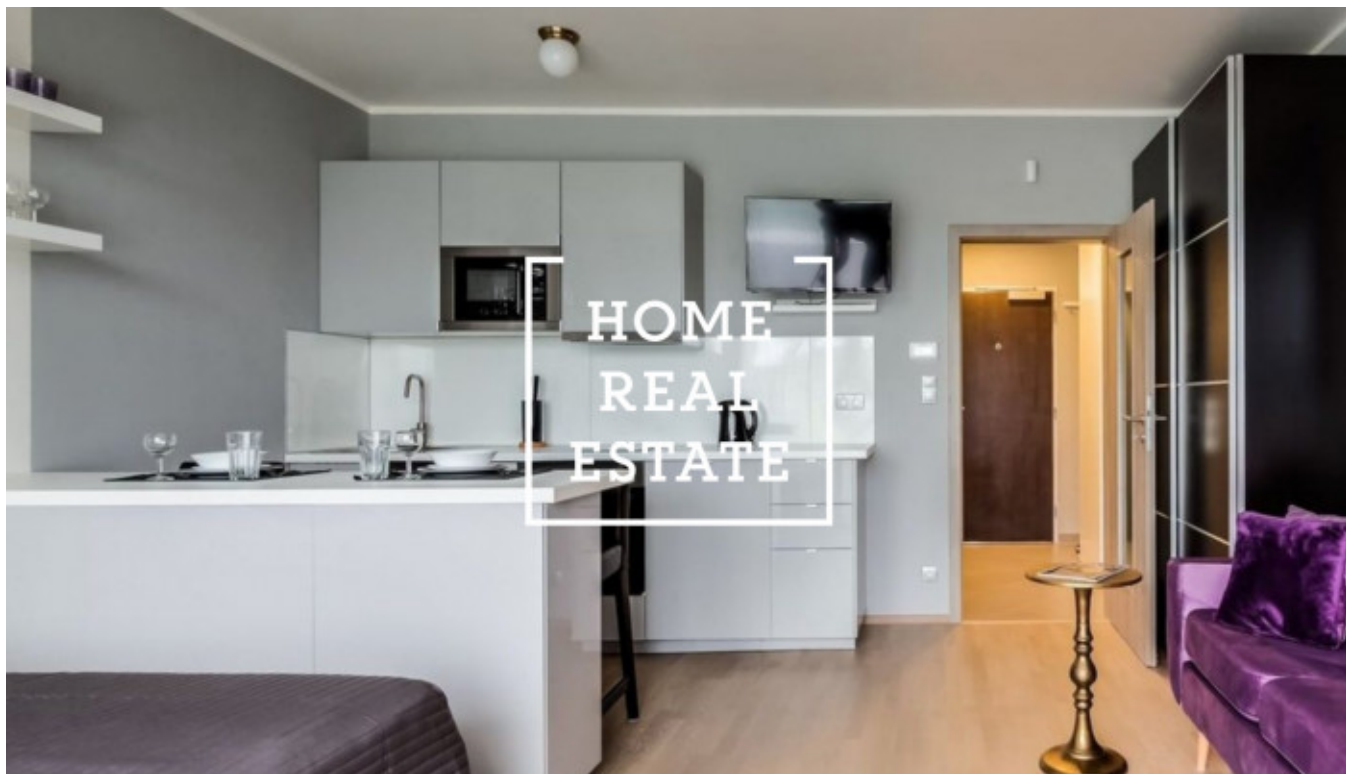

HOME
REAL
ESTATE

Аренда квартиры 1+kk, 37 m2 - V háji, Praha 7

«Home Real Estate» предлагает в аренду квартиру 1 + кк с лоджией 5,9 м², расположенную в проекте «Residence Nad Vltavou» в Праге 7 - Голешовице. Стильная и полностью меблированная квартира расположена на 3 этаже нового здания. Интерьер квартиры состоит из комнаты с кухней 37,4 квадратных метров с выходом на лоджию. Роскошная квартира солнечная и обставлена дизайнерской мебелью со всей бытовой техникой. Ванная комната оборудована душем, раковиной и туалетом. Дом оборудован лифтом. Квартира расположена в тихом месте с видом на Влтаву. В окрестностях вы найдете отличные гражданские удобства. Рядом находятся магазин Albert, Alza, набережная, множество ресторанов и небольших магазинов. Отличная транспортная доступность: трамвайные остановки "Манины" и "Тусарова" находятся в шаговой доступности. 7 минут пешком до лодочного транспорта и 5 минут пешком до "Пражской рыночной площади". В апартаментах также есть парковочное место и подвал! Они включены. Переехать немедленно. Туры также возможны в выходные дни. Общая стоимость: 18 000 крон + 1 225 крон + коммунальные услуги + 500 крон / электричество + 483 крон / Интернет. Вы хотите переехать в Голешовице? Наш портфель включает в себя непубличные предложения, которые вы не найдете в Интернете. Для получения дополнительной информации, пожалуйста, заполните форму ниже, и наш менеджер создаст список текущих квартир для вас на основе ваших критериев.

ID	29975	Предложение	Аренда
Группа	1+kk	Меблированная	Меблированная
Локация	V háji 2/1619 Holešovice Praha	Форма собственности	Частная
Общая площадь	37 m ²	Парковка	Да
Город	Прага	Район	Praha 7
Городская часть	Holešovice	Статус	Реализовано