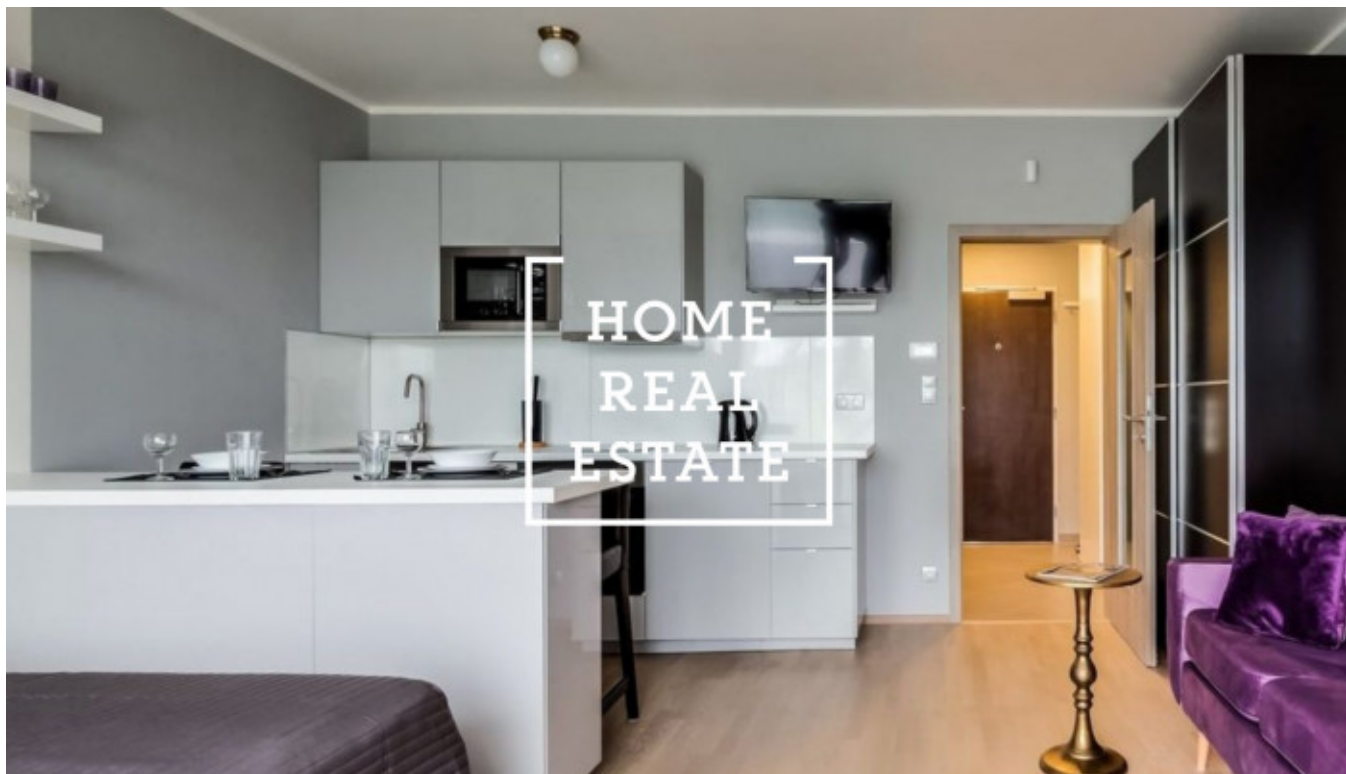

## Аренда квартиры 1+kk, 37 m2 - V háji, Praha 7

«Home Real Estate» предлагает в аренду квартиру 1 + кк с лоджией 5,9 м<sup>2</sup>, расположенную в проекте «Residence Nad Vltavou» в Праге 7 - Голешовице. Стильная и полностью меблированная квартира расположена на 3 этаже нового здания. Интерьер квартиры состоит из комнаты с кухней 37,4 квадратных метров с выходом на лоджию. Роскошная квартира солнечная и обставлена дизайнерской мебелью со всей бытовой техникой. Ванная комната оборудована душем, раковиной и туалетом. Дом оборудован лифтом. Квартира расположена в тихом месте с видом на Влтаву. В окрестностях вы найдете отличные гражданские удобства. Рядом находятся магазин Albert, Alza, набережная, множество ресторанов и небольших магазинов. Отличная транспортная доступность: трамвайные остановки "Манины" и "Тусарова" находятся в шаговой доступности. 7 минут пешком до лодочного транспорта и 5 минут пешком до "Пражской рыночной площади". В апартаментах также есть парковочное место и подвал! Они включены. Переехать немедленно. Туры также возможны в выходные дни. Общая стоимость: 18 000 крон + 1 225 крон + коммунальные услуги + 500 крон / электричество + 483 крон / Интернет. Вы хотите переехать в Голешовице? Наш портфель включает в себя непубличные предложения, которые вы не найдете в Интернете. Для получения дополнительной информации, пожалуйста, заполните форму ниже, и наш менеджер создаст список текущих квартир для вас на основе ваших критериев.

ID	<a href="#">29975</a>	Предложение	Аренда
Группа	1+kk	Меблированная	Меблированная
Локация	V háji 2/1619 Holešovice Praha	Форма собственности	Частная
Общая площадь	37 m <sup>2</sup>	Парковка	Да
Город	<a href="#">Прага</a>	Район	<a href="#">Praha 7</a>
Городская часть	<a href="#">Holešovice</a>	Статус	Реализовано