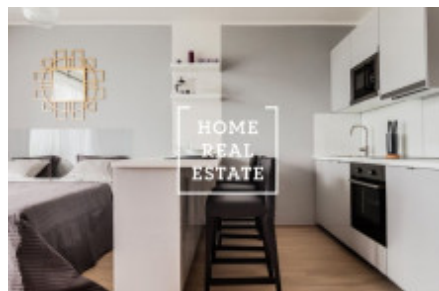

HOME
REAL
ESTATE

Аренда квартиры 1+kk, 37 m2 - V háji, Praha 7

«Home Real Estate» предлагает в аренду квартиру 1 + кк с лоджией 5,9 м², расположенную в проекте «Residence Nad Vltavou» в Праге 7 - Голешовице. Стильная и полностью меблированная квартира расположена на 3 этаже нового здания. Интерьер квартиры состоит из комнаты с кухней 37,4 квадратных метров с выходом на лоджию. Роскошная квартира солнечная и обставлена дизайнерской мебелью со всей бытовой техникой. Ванная комната оборудована душем, раковиной и туалетом. Дом оборудован лифтом. Квартира расположена в тихом месте с видом на Влтаву. В окрестностях вы найдете отличные гражданские удобства. Рядом находятся магазин Albert, Alza, набережная, множество ресторанов и небольших магазинов. Отличная транспортная доступность: трамвайные остановки "Манины" и "Тусарова" находятся в шаговой доступности. 7 минут пешком до лодочного транспорта и 5 минут пешком до "Пражской рыночной площади". В апартаментах также есть парковочное место и подвал! Они включены. Переехать немедленно. Туры также возможны в выходные дни. Общая стоимость: 18 000 крон + 1 225 крон + коммунальные услуги + 500 крон / электричество + 483 крон / Интернет. Вы хотите переехать в Голешовице? Наш портфель включает в себя непубличные предложения, которые вы не найдете в Интернете. Для получения дополнительной информации, пожалуйста, заполните форму ниже, и наш менеджер создаст список текущих квартир для вас на основе ваших критериев.

ID	29975	Предложение	Аренда
Группа	1+kk	Меблированная	Меблированная
Локация	V háji 2/1619 Holešovice Praha	Форма собственности	Частная
Общая площадь	37 m ²	Парковка	Да
Город	Прага	Район	Praha 7
Городская часть	Holešovice	Статус	Реализовано