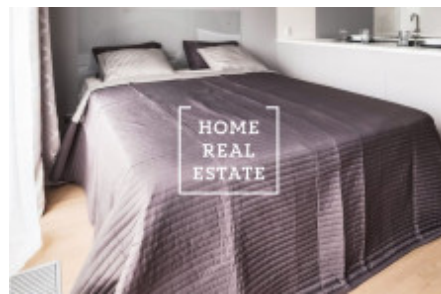

HOME
REAL
ESTATE

Аренда квартиры 1+kk, 37 m2 - V háji, Praha 7

«Home Real Estate» предлагает в аренду квартиру 1 + кк с лоджией 5,9 м², расположенную в проекте «Residence Nad Vltavou» в Праге 7 - Голешовице. Стильная и полностью меблированная квартира расположена на 3 этаже нового здания. Интерьер квартиры состоит из комнаты с кухней 37,4 квадратных метров с выходом на лоджию. Роскошная квартира солнечная и обставлена дизайнерской мебелью со всей бытовой техникой. Ванная комната оборудована душем, раковиной и туалетом. Дом оборудован лифтом. Квартира расположена в тихом месте с видом на Влтаву. В окрестностях вы найдете отличные гражданские удобства. Рядом находятся магазин Albert, Alza, набережная, множество ресторанов и небольших магазинов. Отличная транспортная доступность: трамвайные остановки "Манины" и "Тусарова" находятся в шаговой доступности. 7 минут пешком до лодочного транспорта и 5 минут пешком до "Пражской рыночной площади". В апартаментах также есть парковочное место и подвал! Они включены. Переехать немедленно. Туры также возможны в выходные дни. Общая стоимость: 18 000 крон + 1 225 крон + коммунальные услуги + 500 крон / электричество + 483 крон / Интернет. Вы хотите переехать в Голешовице? Наш портфель включает в себя непубличные предложения, которые вы не найдете в Интернете. Для получения дополнительной информации, пожалуйста, заполните форму ниже, и наш менеджер создаст список текущих квартир для вас на основе ваших критериев.