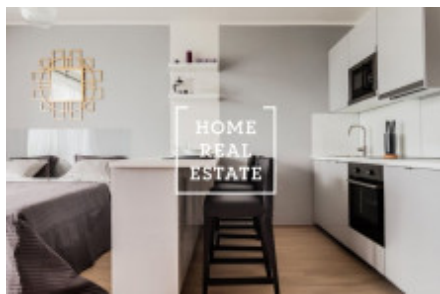

## Аренда квартиры 1+kk, 37 m2 - V háji, Praha 7

«Home Real Estate» предлагает в аренду квартиру 1 + кк с лоджией 5,9 м<sup>2</sup>, расположенную в проекте «Residence Nad Vltavou» в Праге 7 - Голешовице. Стильная и полностью меблированная квартира расположена на 3 этаже нового здания. Интерьер квартиры состоит из комнаты с кухней 37,4 квадратных метров с выходом на лоджию. Роскошная квартира солнечная и обставлена дизайнерской мебелью со всей бытовой техникой. Ванная комната оборудована душем, раковиной и туалетом. Дом оборудован лифтом. Квартира расположена в тихом месте с видом на Влтаву. В окрестностях вы найдете отличные гражданские удобства. Рядом находятся магазин Albert, Alza, набережная, множество ресторанов и небольших магазинов. Отличная транспортная доступность: трамвайные остановки "Манины" и "Тусарова" находятся в шаговой доступности. 7 минут пешком до лодочного транспорта и 5 минут пешком до "Пражской рыночной площади". В апартаментах также есть парковочное место и подвал! Они включены. Переехать немедленно. Туры также возможны в выходные дни. Общая стоимость: 18 000 крон + 1 225 крон + коммунальные услуги + 500 крон / электричество + 483 крон / Интернет. Вы хотите переехать в Голешовице? Наш портфель включает в себя непубличные предложения, которые вы не найдете в Интернете. Для получения дополнительной информации, пожалуйста, заполните форму ниже, и наш менеджер создаст список текущих квартир для вас на основе ваших критериев.