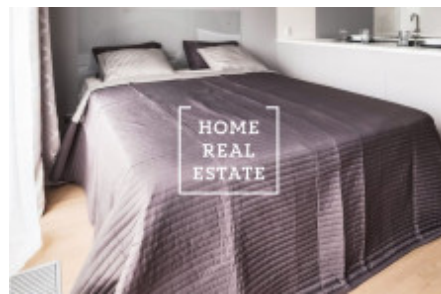

## Аренда квартиры 1+kk, 37 m2 - V háji, Praha 7

«Home Real Estate» предлагает в аренду квартиру 1 + кк с лоджией 5,9 м<sup>2</sup>, расположенную в проекте «Residence Nad Vltavou» в Праге 7 - Голешовице. Стильная и полностью меблированная квартира расположена на 3 этаже нового здания. Интерьер квартиры состоит из комнаты с кухней 37,4 квадратных метров с выходом на лоджию. Роскошная квартира солнечная и обставлена дизайнерской мебелью со всей бытовой техникой. Ванная комната оборудована душем, раковиной и туалетом. Дом оборудован лифтом. Квартира расположена в тихом месте с видом на Влтаву. В окрестностях вы найдете отличные гражданские удобства. Рядом находятся магазин Albert, Alza, набережная, множество ресторанов и небольших магазинов. Отличная транспортная доступность: трамвайные остановки "Манины" и "Тусарова" находятся в шаговой доступности. 7 минут пешком до лодочного транспорта и 5 минут пешком до "Пражской рыночной площади". В апартаментах также есть парковочное место и подвал! Они включены. Переехать немедленно. Туры также возможны в выходные дни. Общая стоимость: 18 000 крон + 1 225 крон + коммунальные услуги + 500 крон / электричество + 483 крон / Интернет. Вы хотите переехать в Голешовице? Наш портфель включает в себя непубличные предложения, которые вы не найдете в Интернете. Для получения дополнительной информации, пожалуйста, заполните форму ниже, и наш менеджер создаст список текущих квартир для вас на основе ваших критериев.