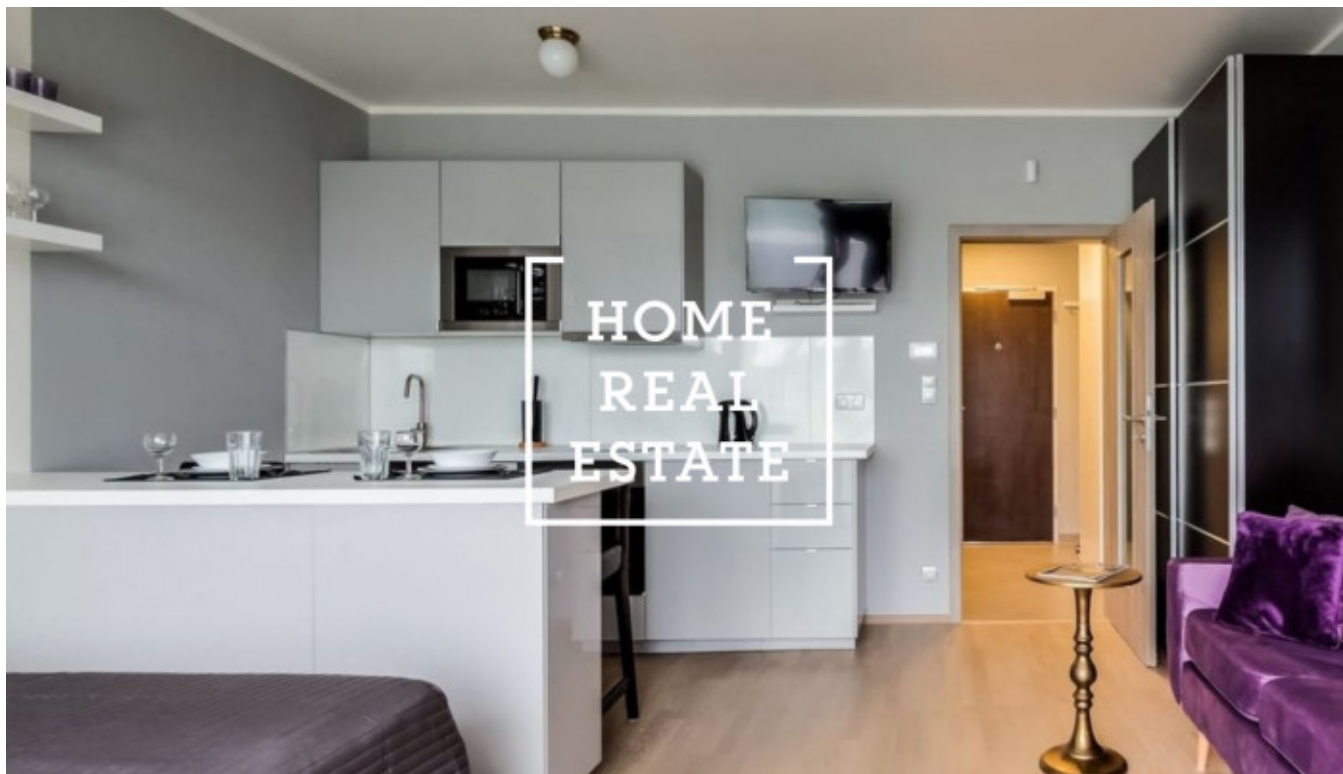

## Аренда квартиры 1+kk, 37 m2 - V háji, Praha 7

«Home Real Estate» предлагает в аренду квартиру 1 + кк с лоджией 5,9 м<sup>2</sup>, расположенную в проекте «Residence Nad Vltavou» в Праге 7 - Голешовице. Стильная и полностью меблированная квартира расположена на 3 этаже нового здания. Интерьер квартиры состоит из комнаты с кухней 37,4 квадратных метров с выходом на лоджию. Роскошная квартира солнечная и обставлена дизайнерской мебелью со всей бытовой техникой. Ванная комната оборудована душем, раковиной и туалетом. Дом оборудован лифтом. Квартира расположена в тихом месте с видом на Влтаву. В окрестностях вы найдете отличные гражданские удобства. Рядом находятся магазин Albert, Alza, набережная, множество ресторанов и небольших магазинов. Отличная транспортная доступность: трамвайные остановки "Манины" и "Тусарова" находятся в шаговой доступности. 7 минут пешком до лодочного транспорта и 5 минут пешком до "Пражской рыночной площади". В апартаментах также есть парковочное место и подвал! Они включены. Переехать немедленно. Туры также возможны в выходные дни. Общая стоимость: 18 000 крон + 1 225 крон + коммунальные услуги + 500 крон / электричество + 483 крон / Интернет. Вы хотите переехать в Голешовице? Наш портфель включает в себя непубличные предложения, которые вы не найдете в Интернете. Для получения дополнительной информации, пожалуйста, заполните форму ниже, и наш менеджер создаст список текущих квартир для вас на основе ваших критериев.

ID	<a href="#">29975</a>	Предложение	Аренда
Группа	1+kk	Меблированная	Меблированная
Локация	V háji 2/1619 Holešovice Praha	Форма собственности	Частная
Общая площадь	37 m <sup>2</sup>	Парковка	Да
Город	<a href="#">Прага</a>	Район	<a href="#">Praha 7</a>
Городская часть	<a href="#">Holešovice</a>	Статус	Реализовано