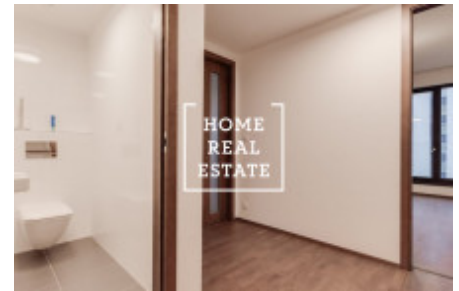

Аренда квартиры 3+kk, 101 m2 - Sanderova, Praha 7

«Home Real Estate» предлагает в аренду 3 + кк квартиру размером 101 м², с большой террасой (17 м²) и прекрасным видом на Влтаву, расположенную в Праге 7, в резиденции «Остров Марина». Стильная и частично меблированная квартира расположена на 6 этаже нового здания с лифтом. Интерьер квартиры состоит из двух спален, большой гостиной, соединенной с кухней, кладовой, ванной комнаты, туалета и прихожей. На кухне есть духовка, индукционная плита, посудомоечная машина, микроволновая печь и все необходимое для приготовления пищи. В ванной комнате есть раковина, комод и ванная комната с подогреваемым полом. Отдельный туалет. Энергосберегающие окна с тройным остеклением и двери на террасу Жителям будет предоставлен отдельный фитнес-зал, помещения для совещаний и круглосуточная стойка регистрации. Голешовице - очень привлекательное место: здесь встречаются природа и городская жизнь. Резиденция с видом на главную реку Ческа - Влтаву и приятную зеленую зону. В окрестностях вы найдете все услуги: качественный и разнообразный выбор ресторанов и кафе, почтовое отделение, супермаркет "Billa", спортивные площадки, рядом с домами находятся культурные центры "DOX", "Del Arte Gallery" и "La Fabrika". Для активного отдыха рядом с апартаментами находятся различные парки и т. Д. «Остров Рохан». И все это всего в 8 минутах от самого центра Праги. Транспортная доступность: трамвайная остановка "Pražská tržnice" (ок. 1, 12, 14, 94) находится рядом с домом. Станция метро "Vltavská" (C) находится в нескольких минутах ходьбы. Переехать немедленно. Туры также возможны по выходным. Общая стоимость: 28 000 крон + 6 000 крон + коммунальные услуги + электричество. (парковочное место включено) Вы хотите переехать в Голешовице? Наш портфель включает в себя непубличные предложения, которые вы не найдете в Интернете. Для получения дополнительной информации, пожалуйста, заполните форму ниже, и наш менеджер создаст список текущих квартир для вас на основе ваших критериев.