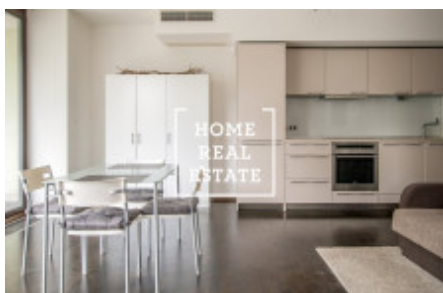

Аренда квартиры 1+kk, 43 m2 - Pitterova, Praha 3

"Home Real Estate" эксклюзивно предлагает в аренду 1 + кк квартиру 43 м² + 11 м² террасы в популярной резиденции Центрального парка в Праге 3 - Жижков. Полностью меблированная квартира расположена на 4-м этаже нового здания, которое является частью закрытого жилого проекта с частным парком 15 000 м², в востребованном месте Жижков недалеко от центра города. Центром жилой зоны квартиры является комната с кухней, обеденным столом, двуспальной кроватью, телевизором и выходом на террасу с прекрасным видом. Кухня оборудована кухонным гарнитуром с необходимыми электроприборами (стеклокерамическая плита, духовка, вытяжка, чайник, холодильник). Ванная комната оборудована ванной, туалетом и раковиной. Дом был построен в 2008 году и также оснащен лифтом. Проект Central Park Prague расположен на возвышенности с видом на город и Пражский Град. Все услуги находятся у вас под рукой, рядом с магазинами OC Flora, богатым выбором качественных ресторанов и кафе, супермаркетом Albert, детским садом и бассейном. В нескольких минутах ходьбы находится парк "Парукаржка". Ваша безопасность постоянно контролируется охранниками, а прием поможет с отправкой почты, уборкой или мойкой автомобиля. Отдельные услуги обычно предоставляются и оплачиваются в рамках проекта в рамках регулярных ежемесячных платежей. К ним относятся безопасность (Услуги ISS Facility Services), экологическое обслуживание (Услуги ISS Facility Services), уборка общих частей здания (Kliro), техническое и административное управление зданием (Услуги CPP) и службы приема (Услуги ISS Facility Services). Отличная транспортная доступность - остановка трамвая в нескольких минутах ходьбы, станция метро ivelivského 4 минуты на трамвае (всего 6 минут до центра города). Для въезда с 1 ноября 2018 г. Общая стоимость: 18 000 крон + 4 000 крон. Для получения дополнительной информации и возможности тура свяжитесь с брокером или заполните форму ниже.