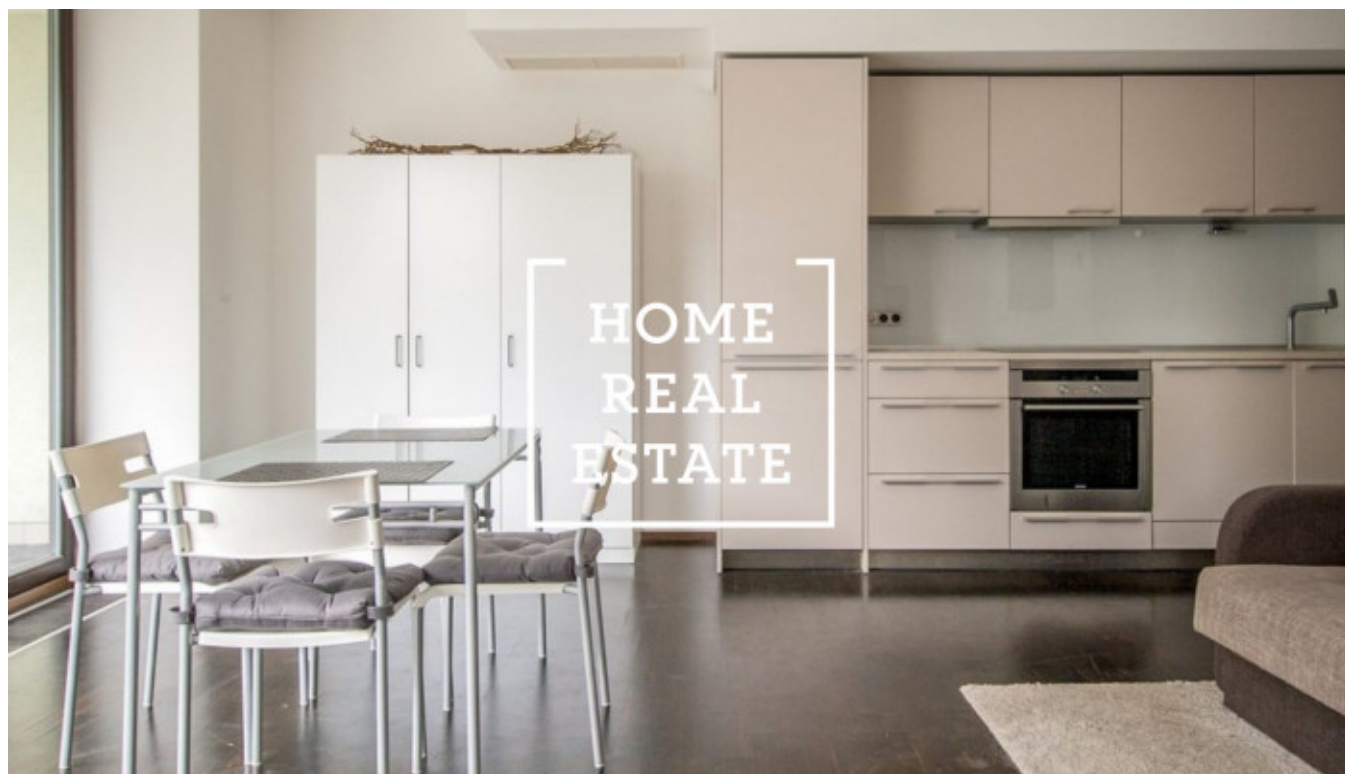

Аренда квартиры 1+kk, 43 m2 - Pitterova, Praha 3

"Home Real Estate" эксклюзивно предлагает в аренду 1 + кк квартиру 43 м² + 11 м² террасы в популярной резиденции Центрального парка в Праге 3 - Жижков. Полностью меблированная квартира расположена на 4-м этаже нового здания, которое является частью закрытого жилого проекта с частным парком 15 000 м², в востребованном месте Жижков недалеко от центра города. Центром жилой зоны квартиры является комната с кухней, обеденным столом, двуспальной кроватью, телевизором и выходом на террасу с прекрасным видом. Кухня оборудована кухонным гарнитуром с необходимыми электроприборами (стеклокерамическая плита, духовка, вытяжка, чайник, холодильник). Ванная комната оборудована ванной, туалетом и раковиной. Дом был построен в 2008 году и также оснащен лифтом. Проект Central Park Prague расположен на возвышенности с видом на город и Пражский Град. Все услуги находятся у вас под рукой, рядом с магазинами OC Flora, богатым выбором качественных ресторанов и кафе, супермаркетом Albert, детским садом и бассейном. В нескольких минутах ходьбы находится парк "Парукаржка". Ваша безопасность постоянно контролируется охранниками, а прием поможет с отправкой почты, уборкой или мойкой автомобиля. Отдельные услуги обычно предоставляются и оплачиваются в рамках проекта в рамках регулярных ежемесячных платежей. К ним относятся безопасность (Услуги ISS Facility Services), экологическое обслуживание (Услуги ISS Facility Services), уборка общих частей здания (Kliro), техническое и административное управление зданием (Услуги CPP) и службы приема (Услуги ISS Facility Services). Отличная транспортная доступность - остановка трамвая в нескольких минутах ходьбы, станция метро ivelivského 4 минуты на трамвае (всего 6 минут до центра города). Для въезда с 1 ноября 2018 г. Общая стоимость: 18 000 крон + 4 000 крон. Для получения дополнительной информации и возможности тура свяжитесь с брокером или заполните форму ниже.