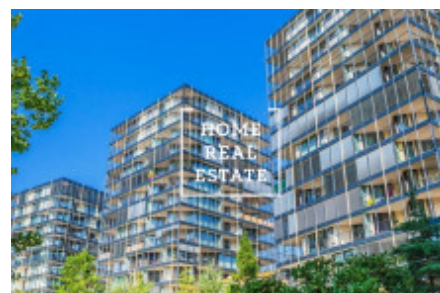

Аренда квартиры 1+kk, 43 m2 - Pitterova, Praha 3

"Home Real Estate" эксклюзивно предлагает в аренду 1 + кк квартиру 43 м² + 11 м² террасы в популярной резиденции Центрального парка в Праге 3 - Жижков. Полностью меблированная квартира расположена на 4-м этаже нового здания, которое является частью закрытого жилого проекта с частным парком 15 000 м², в востребованном месте Жижков недалеко от центра города. Центром жилой зоны квартиры является комната с кухней, обеденным столом, двуспальной кроватью, телевизором и выходом на террасу с прекрасным видом. Кухня оборудована кухонным гарнитуром с необходимыми электроприборами (стеклокерамическая плита, духовка, вытяжка, чайник, холодильник). Ванная комната оборудована ванной, туалетом и раковиной. Дом был построен в 2008 году и также оснащен лифтом. Проект Central Park Prague расположен на возвышенности с видом на город и Пражский Град. Все услуги находятся у вас под рукой, рядом с магазинами OC Flora, богатым выбором качественных ресторанов и кафе, супермаркетом Albert, детским садом и бассейном. В нескольких минутах ходьбы находится парк "Парукаржка". Ваша безопасность постоянно контролируется охранниками, а прием поможет с отправкой почты, уборкой или мойкой автомобиля. Отдельные услуги обычно предоставляются и оплачиваются в рамках проекта в рамках регулярных ежемесячных платежей. К ним относятся безопасность (Услуги ISS Facility Services), экологическое обслуживание (Услуги ISS Facility Services), уборка общих частей здания (Kliro), техническое и административное управление зданием (Услуги CPP) и службы приема (Услуги ISS Facility Services). Отличная транспортная доступность - остановка трамвая в нескольких минутах ходьбы, станция метро ivelivského 4 минуты на трамвае (всего 6 минут до центра города). Для въезда с 1 ноября 2018 г. Общая стоимость: 18 000 крон + 4 000 крон. Для получения дополнительной информации и возможности тура свяжитесь с брокером или заполните форму ниже.