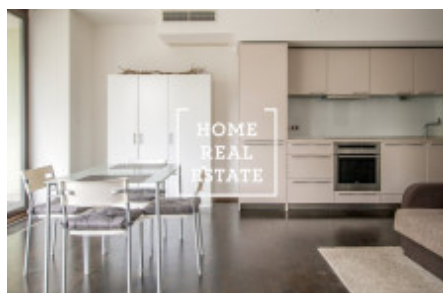

Аренда квартиры 1+kk, 43 m2 - Pitterova, Praha 3

"Home Real Estate" эксклюзивно предлагает в аренду 1 + кк квартиру 43 м² + 11 м² террасы в популярной резиденции Центрального парка в Праге 3 - Жижков. Полностью меблированная квартира расположена на 4-м этаже нового здания, которое является частью закрытого жилого проекта с частным парком 15 000 м², в востребованном месте Жижков недалеко от центра города. Центром жилой зоны квартиры является комната с кухней, обеденным столом, двуспальной кроватью, телевизором и выходом на террасу с прекрасным видом. Кухня оборудована кухонным гарнитуром с необходимыми электроприборами (стеклокерамическая плита, духовка, вытяжка, чайник, холодильник). Ванная комната оборудована ванной, туалетом и раковиной. Дом был построен в 2008 году и также оснащен лифтом. Проект Central Park Prague расположен на возвышенности с видом на город и Пражский Град. Все услуги находятся у вас под рукой, рядом с магазинами OC Flora, богатым выбором качественных ресторанов и кафе, супермаркетом Albert, детским садом и бассейном. В нескольких минутах ходьбы находится парк "Парукаржка". Ваша безопасность постоянно контролируется охранниками, а прием поможет с отправкой почты, уборкой или мойкой автомобиля. Отдельные услуги обычно предоставляются и оплачиваются в рамках проекта в рамках регулярных ежемесячных платежей. К ним относятся безопасность (Услуги ISS Facility Services), экологическое обслуживание (Услуги ISS Facility Services), уборка общих частей здания (Kliro), техническое и административное управление зданием (Услуги CPP) и службы приема (Услуги ISS Facility Services). Отличная транспортная доступность - остановка трамвая в нескольких минутах ходьбы, станция метро ivelivského 4 минуты на трамвае (всего 6 минут до центра города). Для въезда с 1 ноября 2018 г. Общая стоимость: 18 000 крон + 4 000 крон. Для получения дополнительной информации и возможности тура свяжитесь с брокером или заполните форму ниже.