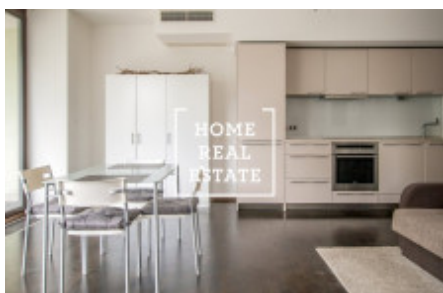

## Аренда квартиры 1+kk, 43 m<sup>2</sup> - Pitterova, Praha 3

ID  
Предложение  
Группа  
Меблированная  
Форма собственности  
Общая площадь  
Город  
Район  
Городская часть

[29972](#)  
Аренда  
1+kk  
Меблированная  
Частная  
43 m<sup>2</sup>  
[Прага](#)  
[Praha 3](#)  
[Žižkov](#)