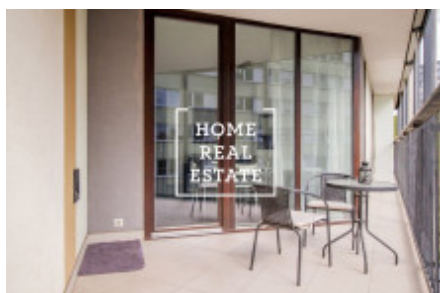

## Аренда квартиры 1+kk, 43 m2 - Pitterova, Praha 3

"Home Real Estate" эксклюзивно предлагает в аренду 1 + кк квартиру 43 м<sup>2</sup> + 11 м<sup>2</sup> террасы в популярной резиденции Центрального парка в Праге 3 - Жижков. Полностью меблированная квартира расположена на 4-м этаже нового здания, которое является частью закрытого жилого проекта с частным парком 15 000 м<sup>2</sup>, в востребованном месте Жижков недалеко от центра города. Центром жилой зоны квартиры является комната с кухней, обеденным столом, двуспальной кроватью, телевизором и выходом на террасу с прекрасным видом. Кухня оборудована кухонным гарнитуром с необходимыми электроприборами (стеклокерамическая плита, духовка, вытяжка, чайник, холодильник). Ванная комната оборудована ванной, туалетом и раковиной. Дом был построен в 2008 году и также оснащен лифтом. Проект Central Park Prague расположен на возвышенности с видом на город и Пражский Град. Все услуги находятся у вас под рукой, рядом с магазинами OC Flora, богатым выбором качественных ресторанов и кафе, супермаркетом Albert, детским садом и бассейном. В нескольких минутах ходьбы находится парк "Парукаржка". Ваша безопасность постоянно контролируется охранниками, а прием поможет с отправкой почты, уборкой или мойкой автомобиля. Отдельные услуги обычно предоставляются и оплачиваются в рамках проекта в рамках регулярных ежемесячных платежей. К ним относятся безопасность (Услуги ISS Facility Services), экологическое обслуживание (Услуги ISS Facility Services), уборка общих частей здания (Kliro), техническое и административное управление зданием (Услуги CPP) и службы приема (Услуги ISS Facility Services). Отличная транспортная доступность - остановка трамвая в нескольких минутах ходьбы, станция метро ivelivského 4 минуты на трамвае (всего 6 минут до центра города). Для въезда с 1 ноября 2018 г. Общая стоимость: 18 000 крон + 4 000 крон. Для получения дополнительной информации и возможности тура свяжитесь с брокером или заполните форму ниже.