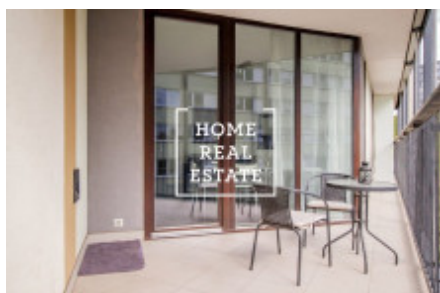

Аренда квартиры 1+kk, 43 m2 - Pitterova, Praha 3

"Home Real Estate" эксклюзивно предлагает в аренду 1 + кк квартиру 43 м² + 11 м² террасы в популярной резиденции Центрального парка в Праге 3 - Жижков. Полностью меблированная квартира расположена на 4-м этаже нового здания, которое является частью закрытого жилого проекта с частным парком 15 000 м², в востребованном месте Жижков недалеко от центра города. Центром жилой зоны квартиры является комната с кухней, обеденным столом, двуспальной кроватью, телевизором и выходом на террасу с прекрасным видом. Кухня оборудована кухонным гарнитуром с необходимыми электроприборами (стеклокерамическая плита, духовка, вытяжка, чайник, холодильник). Ванная комната оборудована ванной, туалетом и раковиной. Дом был построен в 2008 году и также оснащен лифтом. Проект Central Park Prague расположен на возвышенности с видом на город и Пражский Град. Все услуги находятся у вас под рукой, рядом с магазинами OC Flora, богатым выбором качественных ресторанов и кафе, супермаркетом Albert, детским садом и бассейном. В нескольких минутах ходьбы находится парк "Парукаржка". Ваша безопасность постоянно контролируется охранниками, а прием поможет с отправкой почты, уборкой или мойкой автомобиля. Отдельные услуги обычно предоставляются и оплачиваются в рамках проекта в рамках регулярных ежемесячных платежей. К ним относятся безопасность (Услуги ISS Facility Services), экологическое обслуживание (Услуги ISS Facility Services), уборка общих частей здания (Kliro), техническое и административное управление зданием (Услуги CPP) и службы приема (Услуги ISS Facility Services). Отличная транспортная доступность - остановка трамвая в нескольких минутах ходьбы, станция метро ivelivského 4 минуты на трамвае (всего 6 минут до центра города). Для въезда с 1 ноября 2018 г. Общая стоимость: 18 000 крон + 4 000 крон. Для получения дополнительной информации и возможности тура свяжитесь с брокером или заполните форму ниже.