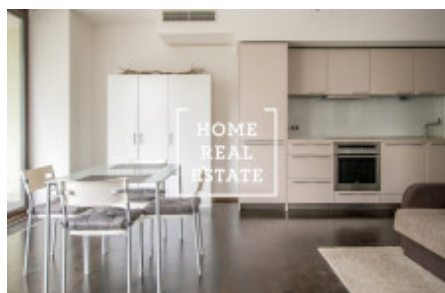

## Аренда квартиры 1+kk, 43 m2 - Pitterova, Praha 3

"Home Real Estate" эксклюзивно предлагает в аренду 1 + кк квартиру 43 м<sup>2</sup> + 11 м<sup>2</sup> террасы в популярной резиденции Центрального парка в Праге 3 - Жижков. Полностью меблированная квартира расположена на 4-м этаже нового здания, которое является частью закрытого жилого проекта с частным парком 15 000 м<sup>2</sup>, в востребованном месте Жижков недалеко от центра города. Центром жилой зоны квартиры является комната с кухней, обеденным столом, двуспальной кроватью, телевизором и выходом на террасу с прекрасным видом. Кухня оборудована кухонным гарнитуром с необходимыми электроприборами (стеклокерамическая плита, духовка, вытяжка, чайник, холодильник). Ванная комната оборудована ванной, туалетом и раковиной. Дом был построен в 2008 году и также оснащен лифтом. Проект Central Park Prague расположен на возвышенности с видом на город и Пражский Град. Все услуги находятся у вас под рукой, рядом с магазинами OC Flora, богатым выбором качественных ресторанов и кафе, супермаркетом Albert, детским садом и бассейном. В нескольких минутах ходьбы находится парк "Парукаржка". Ваша безопасность постоянно контролируется охранниками, а прием поможет с отправкой почты, уборкой или мойкой автомобиля. Отдельные услуги обычно предоставляются и оплачиваются в рамках проекта в рамках регулярных ежемесячных платежей. К ним относятся безопасность (Услуги ISS Facility Services), экологическое обслуживание (Услуги ISS Facility Services), уборка общих частей здания (Kliro), техническое и административное управление зданием (Услуги CPP) и службы приема (Услуги ISS Facility Services). Отличная транспортная доступность - остановка трамвая в нескольких минутах ходьбы, станция метро ivelivského 4 минуты на трамвае (всего 6 минут до центра города). Для въезда с 1 ноября 2018 г. Общая стоимость: 18 000 крон + 4 000 крон. Для получения дополнительной информации и возможности тура свяжитесь с брокером или заполните форму ниже.