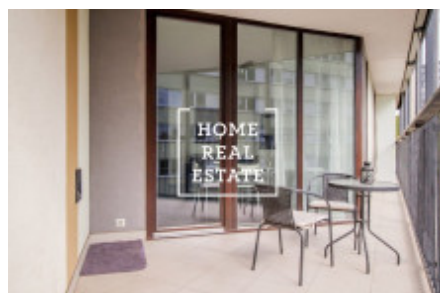

Аренда квартиры 1+kk, 43 m2 - Pitterova, Praha 3

"Home Real Estate" эксклюзивно предлагает в аренду 1 + кк квартиру 43 м² + 11 м² террасы в популярной резиденции Центрального парка в Праге 3 - Жижков. Полностью меблированная квартира расположена на 4-м этаже нового здания, которое является частью закрытого жилого проекта с частным парком 15 000 м², в востребованном месте Жижков недалеко от центра города. Центром жилой зоны квартиры является комната с кухней, обеденным столом, двуспальной кроватью, телевизором и выходом на террасу с прекрасным видом. Кухня оборудована кухонным гарнитуром с необходимыми электроприборами (стеклокерамическая плита, духовка, вытяжка, чайник, холодильник). Ванная комната оборудована ванной, туалетом и раковиной. Дом был построен в 2008 году и также оснащен лифтом. Проект Central Park Prague расположен на возвышенности с видом на город и Пражский Град. Все услуги находятся у вас под рукой, рядом с магазинами OC Flora, богатым выбором качественных ресторанов и кафе, супермаркетом Albert, детским садом и бассейном. В нескольких минутах ходьбы находится парк "Парукаржка". Ваша безопасность постоянно контролируется охранниками, а прием поможет с отправкой почты, уборкой или мойкой автомобиля. Отдельные услуги обычно предоставляются и оплачиваются в рамках проекта в рамках регулярных ежемесячных платежей. К ним относятся безопасность (Услуги ISS Facility Services), экологическое обслуживание (Услуги ISS Facility Services), уборка общих частей здания (Kliro), техническое и административное управление зданием (Услуги CPP) и службы приема (Услуги ISS Facility Services). Отличная транспортная доступность - остановка трамвая в нескольких минутах ходьбы, станция метро ivelivského 4 минуты на трамвае (всего 6 минут до центра города). Для въезда с 1 ноября 2018 г. Общая стоимость: 18 000 крон + 4 000 крон. Для получения дополнительной информации и возможности тура свяжитесь с брокером или заполните форму ниже.