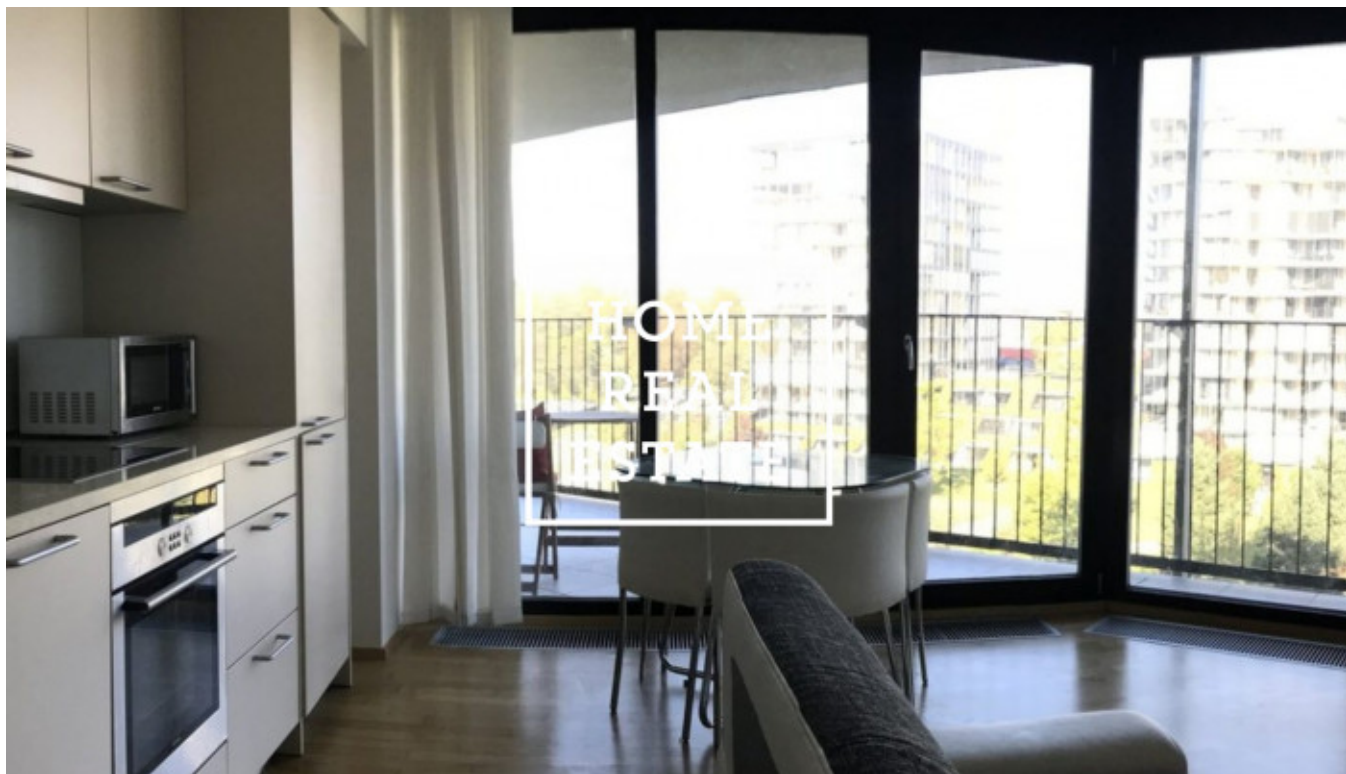

HOME
REAL
ESTATE

Аренда квартиры 2+kk, 64 m2 - Pitterova, Praha 3

«Home Real Estate» предлагает в аренду квартиру 2 + кк размером 64 м2 с террасой 30 м2, расположенную в популярной резиденции «Центральный парк» в Праге 3 - Жижков. Стильная и полностью меблированная квартира расположена на 7-м этаже нового здания, которое является частью закрытого жилого проекта с частным парком площадью 15 000 м2. Центром жилой зоны квартиры является комната с кухней. Кухня оборудована кухонным гарнитуром с необходимыми электроприборами: стеклокерамическая плита, духовка, холодильник, вытяжка, микроволновая печь. Частная часть квартиры оборудована диваном и телевизором. В квартире есть выход на террасу с прекрасным видом. Ванная комната с ванной, туалетом и раковиной. Дом был построен в 2008 году и также оборудован лифтом. В квартире также есть парковочное место. Проект "Central Park Prague" расположен на возвышенности с видом на город и Пражский Град. Все услуги у вас под рукой: ОС "Flora", богатый выбор качественных ресторанов и кафе, супермаркет "Albert", детский сад и бассейн. В нескольких минутах ходьбы находится парк "Парукаржка". Ваша безопасность постоянно контролируется охранниками, а прием поможет с отправкой почты, уборкой или мойкой автомобиля. Отдельные услуги обычно предоставляются и оплачиваются в рамках проекта в рамках регулярных ежемесячных платежей. К ним относятся безопасность (Услуги ISS Facility Services), экологическое обслуживание (Услуги ISS Facility Services), уборка общих частей здания (Kliro), техническое и административное управление зданием (Услуги CPP) и службы приема (Услуги ISS Facility Services). Отличная транспортная доступность: остановка трамвая "Nákladníové nádraží na Žižkov" находится в нескольких минутах ходьбы, станция метро "ivělivského" (A) всего в 4 минутах езды на трамвае (6 минут до центра города). Переехать немедленно. Общая стоимость: 28 000 крон + электричество. Вы хотите переехать в Жижков? Наш портфель включает в себя непубличные предложения, которые вы не найдете в Интернете. Для получения дополнительной информации, пожалуйста, заполните форму ниже, и наш менеджер создаст список текущих квартир для вас на основе ваших критериев.