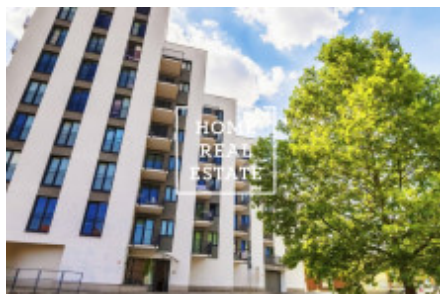

## Аренда квартиры 2+kk, 48 m2 - U Sluncové, Praha 8

«Home Real Estate» эксклюзивно предлагает в аренду 2 + кк квартиру размером 45 м2 + терраса, расположенную в резиденции Инвалидовна в тихом месте Праги 8 - Инвалидовна. Квартира расположена на 4 этаже жилого проекта. Центр жилой зоны состоит из комнаты с кухней, обеденным столом и диваном. Кухня полностью оборудована. В спальне двуспальная кровать и шкаф для одежды. Квартира оборудована стиральной машиной, микроволновой печью, чайником и телевизором. Ванная комната облицована мрамором. Фотографии из аналогичной квартиры. Резиденция расположена в очень тихой части Праги. В этой местности много культурных мероприятий. В шаговой доступности находится природный парк "Кайзловы сады". Резиденция Инвалидовна также имеет гараж, частную парковку и интернет за отдельную плату. Комплекс резиденции основан на комфорте и безопасности, территория охраняется ресепшн и системой камер. Отличная транспортная доступность: станция метро "Инвалидовна" расположена примерно в 400 метрах от резиденции. Общая стоимость: 20 000 крон на 1 человека, 22 000 крон на 2 человек (включая сборы и интернет). Для получения дополнительной информации и возможности тура, свяжитесь с брокером или заполните форму ниже.

ID	<a href="#">29969</a>	Предложение	Аренда
Группа	2+kk	Меблированная	Меблированная
Локация	U Sluncové 1a/664 Karlín Praha	Форма собственности	Частная
Общая площадь	48 m <sup>2</sup>	Город	<a href="#">Прага</a>
Район	<a href="#">Praha 8</a>	Городская часть	<a href="#">Karlín</a>
Статус	Реализовано		