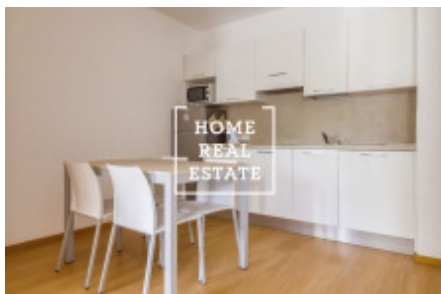

HOME
REAL
ESTATE

Аренда квартиры 2+kk, 48 m2 - U Sluncové, Praha 8

«Home Real Estate» эксклюзивно предлагает в аренду 2 + кк квартиру размером 45 м2 + терраса, расположенную в резиденции Инвалидовна в тихом месте Праги 8 - Инвалидовна. Квартира расположена на 4 этаже жилого проекта. Центр жилой зоны состоит из комнаты с кухней, обеденным столом и диваном. Кухня полностью оборудована. В спальне двуспальная кровать и шкаф для одежды. Квартира оборудована стиральной машиной, микроволновой печью, чайником и телевизором. Ванная комната облицована мрамором. Фотографии из аналогичной квартиры. Резиденция расположена в очень тихой части Праги. В этой местности много культурных мероприятий. В шаговой доступности находится природный парк "Кайзловы сады". Резиденция Инвалидовна также имеет гараж, частную парковку и интернет за отдельную плату. Комплекс резиденции основан на комфорте и безопасности, территория охраняется ресепшн и системой камер. Отличная транспортная доступность: станция метро "Инвалидовна" расположена примерно в 400 метрах от резиденции. Общая стоимость: 20 000 крон на 1 человека, 22 000 крон на 2 человек (включая сборы и интернет). Для получения дополнительной информации и возможности тура, свяжитесь с брокером или заполните форму ниже.

ID	29969	Предложение	Аренда
Группа	2+kk	Меблированная	Меблированная
Локация	U Sluncové 1a/664 Karlín Praha	Форма собственности	Частная
Общая площадь	48 m ²	Город	Прага
Район	Praha 8	Городская часть	Karlín
Статус	Реализовано		