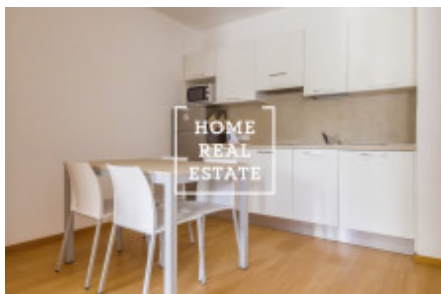

## Аренда квартиры 2+kk, 48 m2 - U Sluncové, Praha 8

«Home Real Estate» эксклюзивно предлагает в аренду 2 + кк квартиру размером 45 м2 + терраса, расположенную в резиденции Инвалидовна в тихом месте Праги 8 - Инвалидовна. Квартира расположена на 4 этаже жилого проекта. Центр жилой зоны состоит из комнаты с кухней, обеденным столом и диваном. Кухня полностью оборудована. В спальне двуспальная кровать и шкаф для одежды. Квартира оборудована стиральной машиной, микроволновой печью, чайником и телевизором. Ванная комната облицована мрамором. Фотографии из аналогичной квартиры. Резиденция расположена в очень тихой части Праги. В этой местности много культурных мероприятий. В шаговой доступности находится природный парк "Кайзловы сады". Резиденция Инвалидовна также имеет гараж, частную парковку и интернет за отдельную плату. Комплекс резиденции основан на комфорте и безопасности, территория охраняется ресепшн и системой камер. Отличная транспортная доступность: станция метро "Инвалидовна" расположена примерно в 400 метрах от резиденции. Общая стоимость: 20 000 крон на 1 человека, 22 000 крон на 2 человек (включая сборы и интернет). Для получения дополнительной информации и возможности тура, свяжитесь с брокером или заполните форму ниже.

ID	<a href="#">29969</a>	Предложение	Аренда
Группа	2+kk	Меблированная	Меблированная
Локация	U Sluncové 1a/664 Karlín Praha	Форма собственности	Частная
Общая площадь	48 m <sup>2</sup>	Город	<a href="#">Прага</a>
Район	<a href="#">Praha 8</a>	Городская часть	<a href="#">Karlín</a>
Статус	Реализовано		