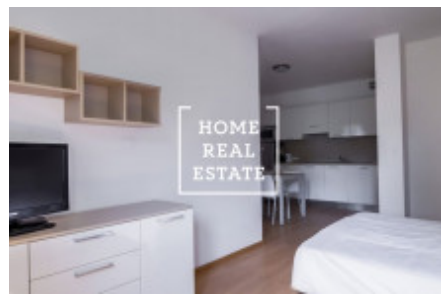

## Аренда квартиры 2+kk, 48 m2 - U Sluncové, Praha 8

«Home Real Estate» эксклюзивно предлагает в аренду 2 + кк квартиру размером 45 м2 + терраса, расположенную в резиденции Инвалидовна в тихом месте Праги 8 - Инвалидовна. Квартира расположена на 4 этаже жилого проекта. Центр жилой зоны состоит из комнаты с кухней, обеденным столом и диваном. Кухня полностью оборудована. В спальне двуспальная кровать и шкаф для одежды. Квартира оборудована стиральной машиной, микроволновой печью, чайником и телевизором. Ванная комната облицована мрамором. Фотографии из аналогичной квартиры. Резиденция расположена в очень тихой части Праги. В этой местности много культурных мероприятий. В шаговой доступности находится природный парк "Кайзловы сады". Резиденция Инвалидовна также имеет гараж, частную парковку и интернет за отдельную плату. Комплекс резиденции основан на комфорте и безопасности, территория охраняется ресепшн и системой камер. Отличная транспортная доступность: станция метро "Инвалидовна" расположена примерно в 400 метрах от резиденции. Общая стоимость: 20 000 крон на 1 человека, 22 000 крон на 2 человек (включая сборы и интернет). Для получения дополнительной информации и возможности тура, свяжитесь с брокером или заполните форму ниже.

ID	<a href="#">29969</a>	Предложение	Аренда
Группа	2+kk	Меблированная	Меблированная
Локация	U Sluncové 1a/664 Karlín Praha	Форма собственности	Частная
Общая площадь	48 m <sup>2</sup>	Город	<a href="#">Прага</a>
Район	<a href="#">Praha 8</a>	Городская часть	<a href="#">Karlín</a>
Статус	Реализовано		