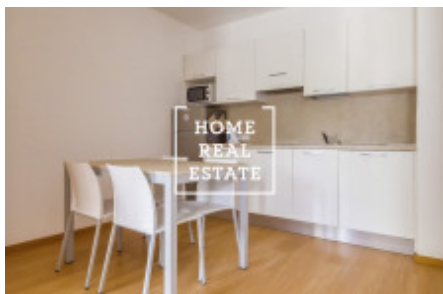

HOME
REAL
ESTATE

Аренда квартиры 2+kk, 48 m2 - U Sluncové, Praha 8

«Home Real Estate» эксклюзивно предлагает в аренду 2 + кк квартиру размером 45 м2 + терраса, расположенную в резиденции Инвалидовна в тихом месте Праги 8 - Инвалидовна. Квартира расположена на 4 этаже жилого проекта. Центр жилой зоны состоит из комнаты с кухней, обеденным столом и диваном. Кухня полностью оборудована. В спальне двуспальная кровать и шкаф для одежды. Квартира оборудована стиральной машиной, микроволновой печью, чайником и телевизором. Ванная комната облицована мрамором. Фотографии из аналогичной квартиры. Резиденция расположена в очень тихой части Праги. В этой местности много культурных мероприятий. В шаговой доступности находится природный парк "Кайзловы сады". Резиденция Инвалидовна также имеет гараж, частную парковку и интернет за отдельную плату. Комплекс резиденции основан на комфорте и безопасности, территория охраняется ресепшн и системой камер. Отличная транспортная доступность: станция метро "Инвалидовна" расположена примерно в 400 метрах от резиденции. Общая стоимость: 20 000 крон на 1 человека, 22 000 крон на 2 человек (включая сборы и интернет). Для получения дополнительной информации и возможности тура, свяжитесь с брокером или заполните форму ниже.

ID	29969	Предложение	Аренда
Группа	2+kk	Меблированная	Меблированная
Локация	U Sluncové 1a/664 Karlín Praha	Форма собственности	Частная
Общая площадь	48 m ²	Город	Прага
Район	Praha 8	Городская часть	Karlín
Статус	Реализовано		