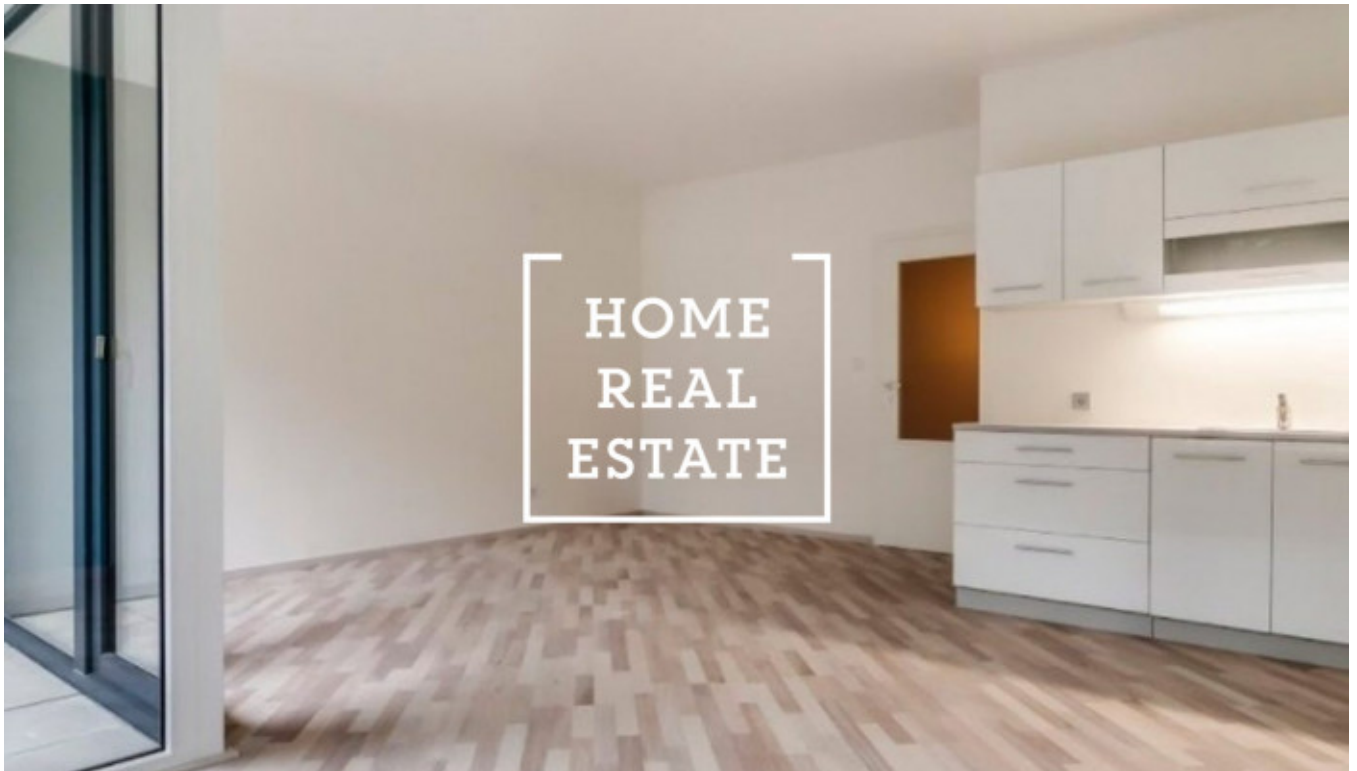

Аренда квартиры 1+kk, 46 m² - Novovysočanská, Praha 8

| | |
|---------------------|-------------------------|
| ID | 29968 |
| Предложение | Аренда |
| Группа | 1+kk |
| Меблированная | Частично меблированная |
| Форма собственности | Частная |
| Общая площадь | 46 m ² |
| Парковка | Да |
| Город | Прага |
| Район | Praha 8 |
| Городская часть | Libeň |