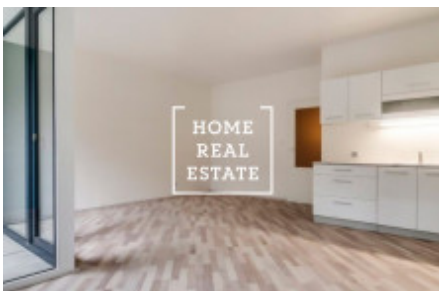

Аренда квартиры 1+kk, 46 m² - Novovysočanská, Praha 8

| | |
|---------------------|-------------------------|
| ID | 29968 |
| Предложение | Аренда |
| Группа | 1+kk |
| Меблированная | Частично меблированная |
| Форма собственности | Частная |
| Общая площадь | 46 m ² |
| Парковка | Да |
| Город | Прага |
| Район | Praha 8 |
| Городская часть | Libeň |