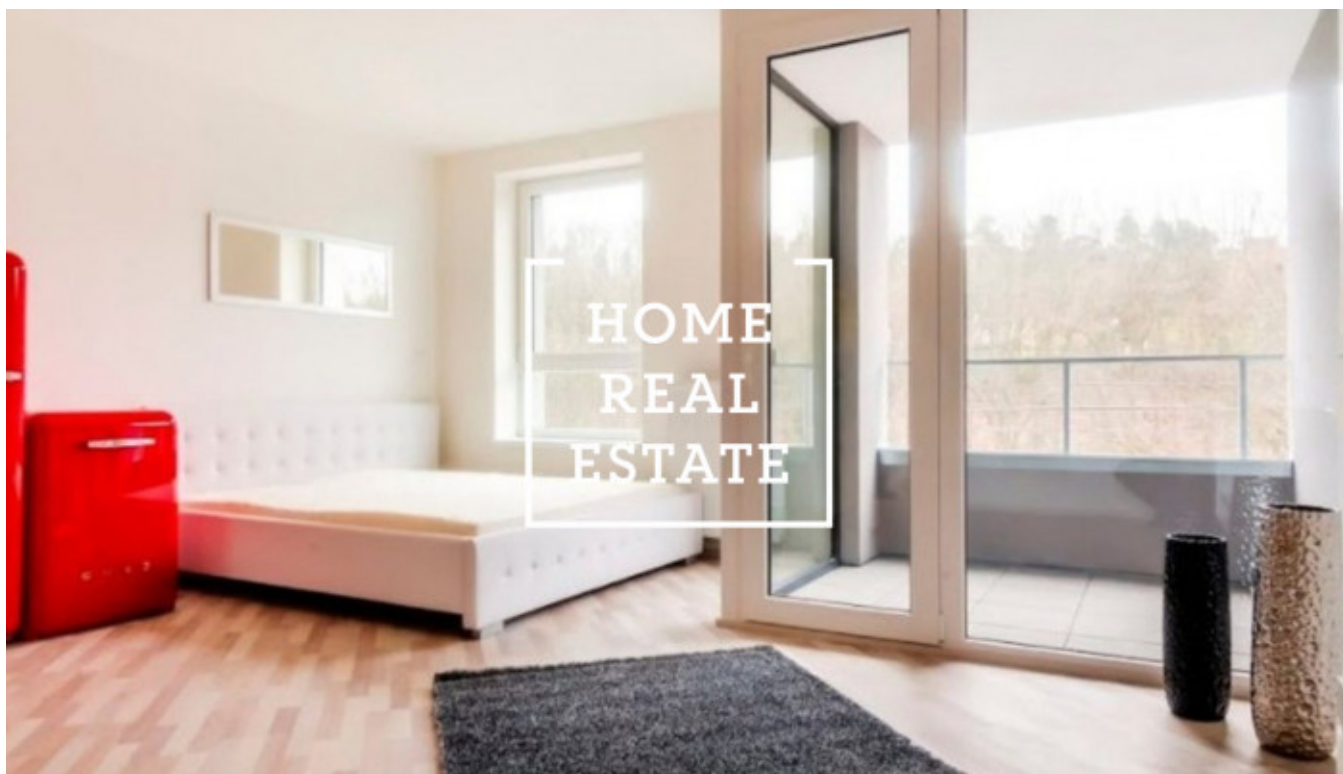

HOME
REAL
ESTATE

Аренда квартиры 1+kk, 40 m² - Novovysočanská, Praha 8

ID
Предложение
Группа
Меблированная
Форма собственности
Общая площадь
Парковка
Город
Район
Городская часть

[29967](#)
Аренда
1+kk
Частично меблированная
Частная
40 m²
Да
[Прага](#)
[Praha 8](#)
[Libeň](#)