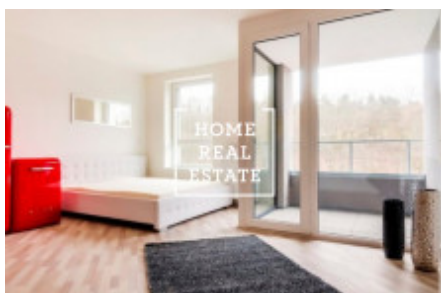

HOME
REAL
ESTATE

Аренда квартиры 1+kk, 40 m² - Novovysočanská, Praha 8

ID
Предложение
Группа
Меблированная
Форма собственности
Общая площадь
Парковка
Город
Район
Городская часть

[29967](#)
Аренда
1+kk
Частично меблированная
Частная
40 m²
Да
[Прага](#)
[Praha 8](#)
[Libeň](#)