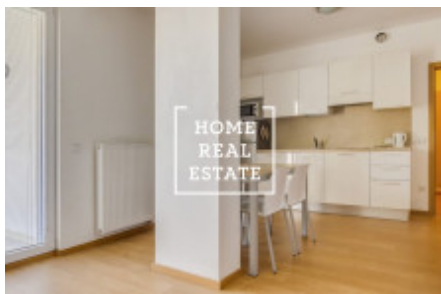

HOME
REAL
ESTATE

Аренда квартиры 2+kk, 45 m2 - U Sluncové, Praha 8

«Home Real Estate» эксклюзивно предлагает в аренду жилой блок 2 + кк с размером 45 м² + балкон, расположенный в резиденции Инвалидовна в тихом районе Праги 8 - Инвалидовна. Квартира расположена на 3 этаже нового здания. Гостиная с диваном соединена с кухней, которая оптически не нарушает пространство и полностью оснащена всей бытовой техникой: стеклокерамическая плита, вытяжка, холодильник, микроволновая печь. Спальня оборудована 2 кроватями. В ванной комнате есть душ, стиральная машина, раковина, унитаз и биде. Квартира полностью меблирована. Также есть балкон с великолепным видом на Прагу. Везде есть качественные полы - паркет, мрамор, большие французские окна и столь стильные двери. Дом оборудован лифтом. Резиденция Инвалидовна находится в очень тихой части Праги. В этой местности много культурных мероприятий. В нескольких минутах ходьбы находятся парки "Кайзловы сады" и "Витков". Все удобства: супермаркет, почта, магазины, рестораны, кафе, спортивный зал и многое другое. Резиденция Инвалидовна также имеет гараж, частную парковку и интернет за отдельную плату. Комплекс резиденции основан на комфорте и безопасности, территория охраняется ресепшн и системой камер. Доступность: станция метро "Инвалидовна" (Б). Квартира доступна с 20.07.2018. Общая стоимость: 20 000 крон за 1 человека, 21 000 крон за 2 человек (включая сборы и интернет). Для получения дополнительной информации и возможности тура, свяжитесь с брокером или заполните форму ниже.