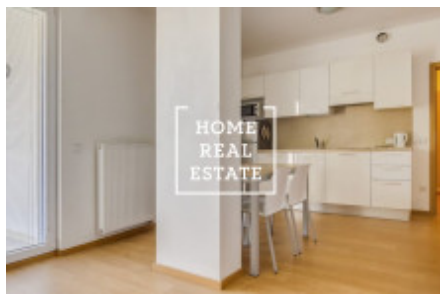

HOME
REAL
ESTATE

Аренда квартиры 2+kk, 45 m2 - U Sluncové, Praha 8

«Home Real Estate» эксклюзивно предлагает в аренду жилой блок 2 + кк с размером 45 м² + балкон, расположенный в резиденции Инвалидовна в тихом районе Праги 8 - Инвалидовна. Квартира расположена на 3 этаже нового здания. Гостиная с диваном соединена с кухней, которая оптически не нарушает пространство и полностью оснащена всей бытовой техникой: стеклокерамическая плита, вытяжка, холодильник, микроволновая печь. Спальня оборудована 2 кроватями. В ванной комнате есть душ, стиральная машина, раковина, унитаз и биде. Квартира полностью меблирована. Также есть балкон с великолепным видом на Прагу. Везде есть качественные полы - паркет, мрамор, большие французские окна и столь стильные двери. Дом оборудован лифтом. Резиденция Инвалидовна находится в очень тихой части Праги. В этой местности много культурных мероприятий. В нескольких минутах ходьбы находятся парки "Кайзловы сады" и "Витков". Все удобства: супермаркет, почта, магазины, рестораны, кафе, спортивный зал и многое другое. Резиденция Инвалидовна также имеет гараж, частную парковку и интернет за отдельную плату. Комплекс резиденции основан на комфорте и безопасности, территория охраняется ресепшн и системой камер. Доступность: станция метро "Инвалидовна" (Б). Квартира доступна с 20.07.2018. Общая стоимость: 20 000 крон за 1 человека, 21 000 крон за 2 человек (включая сборы и интернет). Для получения дополнительной информации и возможности тура, свяжитесь с брокером или заполните форму ниже.