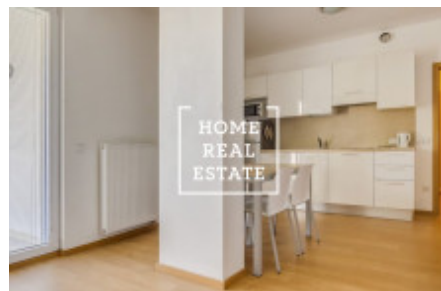

HOME
REAL
ESTATE

Аренда квартиры 2+kk, 45 m2 - U Sluncové, Praha 8

ID	29965
Предложение	Аренда
Группа	2+kk
Меблированная	Меблированная
Форма собственности	Частная
Общая площадь	45 m ²
Парковка	Да
Город	Прага
Район	Praha 8
Городская часть	Karlín