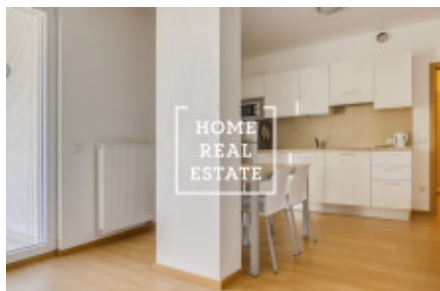

HOME
REAL
ESTATE

Аренда квартиры 2+kk, 45 m2 - U Sluncové, Praha 8

ID	29965
Предложение	Аренда
Группа	2+kk
Меблированная	Меблированная
Форма собственности	Частная
Общая площадь	45 m ²
Парковка	Да
Город	Прага
Район	Praha 8
Городская часть	Karlín