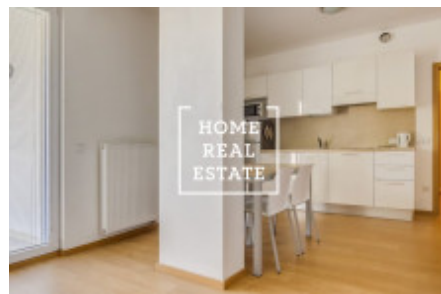

HOME
REAL
ESTATE

Аренда квартиры 2+kk, 45 m2 - U Sluncové, Praha 8

«Home Real Estate» эксклюзивно предлагает в аренду жилой блок 2 + кк с размером 45 м² + балкон, расположенный в резиденции Инвалидовна в тихом районе Праги 8 - Инвалидовна. Квартира расположена на 3 этаже нового здания. Гостиная с диваном соединена с кухней, которая оптически не нарушает пространство и полностью оснащена всей бытовой техникой: стеклокерамическая плита, вытяжка, холодильник, микроволновая печь. Спальня оборудована 2 кроватями. В ванной комнате есть душ, стиральная машина, раковина, унитаз и биде. Квартира полностью меблирована. Также есть балкон с великолепным видом на Прагу. Везде есть качественные полы - паркет, мрамор, большие французские окна и столь стильные двери. Дом оборудован лифтом. Резиденция Инвалидовна находится в очень тихой части Праги. В этой местности много культурных мероприятий. В нескольких минутах ходьбы находятся парки "Кайзловы сады" и "Витков". Все удобства: супермаркет, почта, магазины, рестораны, кафе, спортивный зал и многое другое. Резиденция Инвалидовна также имеет гараж, частную парковку и интернет за отдельную плату. Комплекс резиденции основан на комфорте и безопасности, территория охраняется ресепшн и системой камер. Доступность: станция метро "Инвалидовна" (Б). Квартира доступна с 20.07.2018. Общая стоимость: 20 000 крон за 1 человека, 21 000 крон за 2 человек (включая сборы и интернет). Для получения дополнительной информации и возможности тура, свяжитесь с брокером или заполните форму ниже.