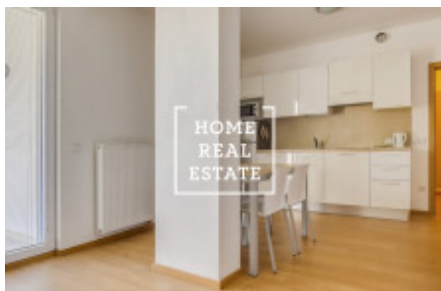

HOME
REAL
ESTATE

Аренда квартиры 2+kk, 45 m2 - U Sluncové, Praha 8

ID	29965
Предложение	Аренда
Группа	2+kk
Меблированная	Меблированная
Форма собственности	Частная
Общая площадь	45 m ²
Парковка	Да
Город	Прага
Район	Praha 8
Городская часть	Karlín