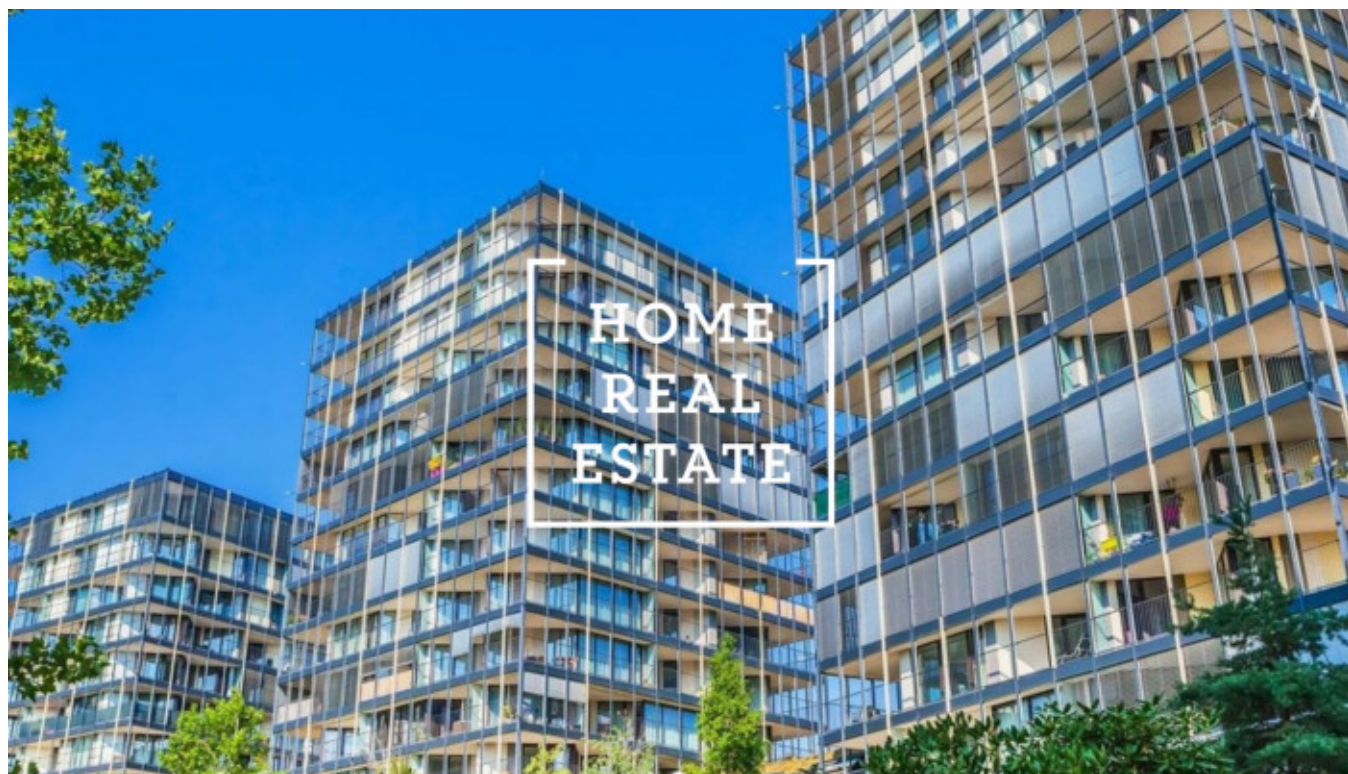

## Аренда квартиры 2+kk, 61 m2 - Ke kapslovně, Praha 3

ID	<a href="#">29958</a>
Предложение	Аренда
Группа	2+kk
Меблированная	Меблированная
Локация	Ke kapslovně 5/2855 Žižkov Praha
Форма собственности	Частная
Общая площадь	61 m <sup>2</sup>
Парковка	Да
Город	<a href="#">Прага</a>
Район	<a href="#">Praha 3</a>
Городская часть	<a href="#">Žižkov</a>