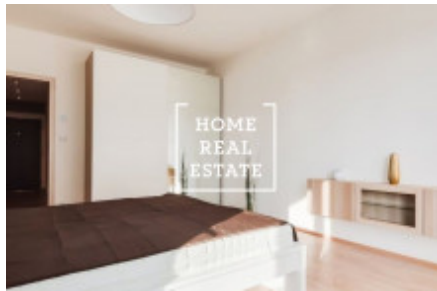

## Аренда квартиры 2+kk, 65 m2 - Nad Smetankou, Praha 9

«Home Real Estate» предлагает снять квартиру 2 + кк размером 65 м2 с балконом, расположенную в резиденции в востребованном месте Прага 9 - Яров. Полностью меблированная и стильная квартира расположена на 1 этаже нового здания. Планировка квартиры включает в себя большую гостиную, соединенную с обеденной зоной, и современную кухню: с керамической плитой, встроенной духовкой, холодильником, вытяжкой, чайником и микроволновой печью. В зоне отдыха гостиной есть телевизор и диван. Оборудованная спальня, в которой он расположен: шкафы, кровать, а также отличные французские окна. Ванная комната оборудована ванной с душем, раковиной и туалетом. Качественные полы укладываются везде - паркет и плитка. Дом оборудован лифтом. Рядом находятся парки и заповедники для отдыха. В нескольких минутах ходьбы находится Кауфланд. По соседству находится средняя школа, университет и большой Малешницкий парк. Отличная транспортная доступность - автобусная и трамвайная остановка. Соединение в нескольких минутах ходьбы. Проект «Зеленый город 2» отвечает всем требованиям сегодняшнего дня - всего за 15 минут вы можете добраться до центра города, но в то же время жители комплекса могут отдохнуть в окружающих парках и почувствовать гармонию с природой. Квартира доступна сразу. Цена: 19 000 крон + 3500 крон коммунальные услуги + электричество. Для получения дополнительной информации и возможности тура, свяжитесь с брокером или заполните форму ниже.