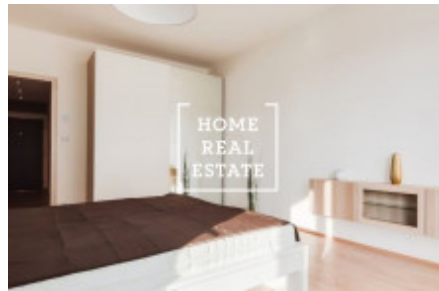

HOME
REAL
ESTATE

Аренда квартиры 2+kk, 65 m2 - Nad Smetankou, Praha 9

«Home Real Estate» предлагает снять квартиру 2 + кк размером 65 м2 с балконом, расположенную в резиденции в востребованном месте Прага 9 - Яров. Полностью меблированная и стильная квартира расположена на 1 этаже нового здания. Планировка квартиры включает в себя большую гостиную, соединенную с обеденной зоной, и современную кухню: с керамической плитой, встроенной духовкой, холодильником, вытяжкой, чайником и микроволновой печью. В зоне отдыха гостиной есть телевизор и диван. Оборудованная спальня, в которой он расположен: шкафы, кровать, а также отличные французские окна. Ванная комната оборудована ванной с душем, раковиной и туалетом. Качественные полы укладываются везде - паркет и плитка. Дом оборудован лифтом. Рядом находятся парки и заповедники для отдыха. В нескольких минутах ходьбы находится Кауфланд. По соседству находится средняя школа, университет и большой Малешницкий парк. Отличная транспортная доступность - автобусная и трамвайная остановка. Соединение в нескольких минутах ходьбы. Проект «Зеленый город 2» отвечает всем требованиям сегодняшнего дня - всего за 15 минут вы можете добраться до центра города, но в то же время жители комплекса могут отдохнуть в окружающих парках и почувствовать гармонию с природой. Квартира доступна сразу. Цена: 19 000 крон + 3500 крон коммунальные услуги + электричество. Для получения дополнительной информации и возможности тура, свяжитесь с брокером или заполните форму ниже.