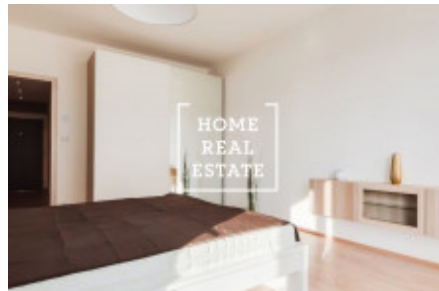

## Аренда квартиры 2+kk, 65 m2 - Nad Smetankou, Praha 9

«Home Real Estate» предлагает снять квартиру 2 + кк размером 65 м2 с балконом, расположенную в резиденции в востребованном месте Прага 9 - Яров. Полностью меблированная и стильная квартира расположена на 1 этаже нового здания. Планировка квартиры включает в себя большую гостиную, соединенную с обеденной зоной, и современную кухню: с керамической плитой, встроенной духовкой, холодильником, вытяжкой, чайником и микроволновой печью. В зоне отдыха гостиной есть телевизор и диван. Оборудованная спальня, в которой он расположен: шкафы, кровать, а также отличные французские окна. Ванная комната оборудована ванной с душем, раковиной и туалетом. Качественные полы укладываются везде - паркет и плитка. Дом оборудован лифтом. Рядом находятся парки и заповедники для отдыха. В нескольких минутах ходьбы находится Кауфланд. По соседству находится средняя школа, университет и большой Малешницкий парк. Отличная транспортная доступность - автобусная и трамвайная остановка. Соединение в нескольких минутах ходьбы. Проект «Зеленый город 2» отвечает всем требованиям сегодняшнего дня - всего за 15 минут вы можете добраться до центра города, но в то же время жители комплекса могут отдохнуть в окружающих парках и почувствовать гармонию с природой. Квартира доступна сразу. Цена: 19 000 крон + 3500 крон коммунальные услуги + электричество. Для получения дополнительной информации и возможности тура, свяжитесь с брокером или заполните форму ниже.