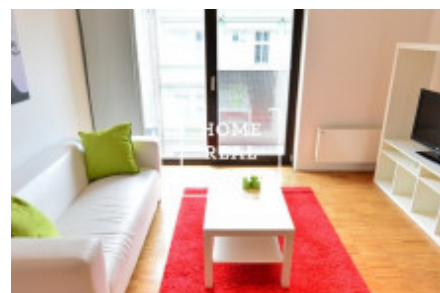

HOME
REAL
ESTATE

Аренда квартиры 2+kk, 43 m² - Prokopova, Praha 3

ID
Предложение
Группа
Меблированная
Форма собственности
Общая площадь
Город
Район
Городская часть

[29953](#)
Аренда
2+kk
Меблированная
Частная
43 m²
[Прага](#)
[Praha 3](#)
[Žižkov](#)