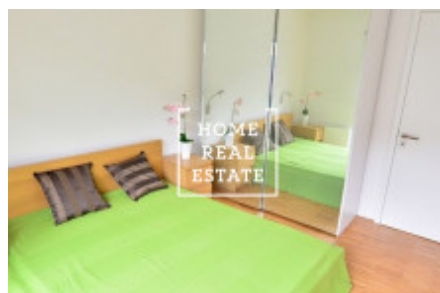

HOME
REAL
ESTATE

Аренда квартиры 2+kk, 43 m² - Prokopova, Praha 3

ID
Предложение
Группа
Меблированная
Форма собственности
Общая площадь
Город
Район
Городская часть

[29953](#)
Аренда
2+kk
Меблированная
Частная
43 m²
[Прага](#)
[Praha 3](#)
[Žižkov](#)