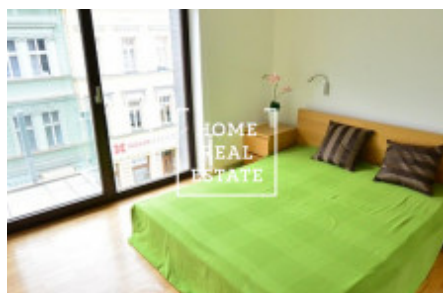

HOME
REAL
ESTATE

Аренда квартиры 2+kk, 43 m² - Prokopova, Praha 3

ID
Предложение
Группа
Меблированная
Форма собственности
Общая площадь
Город
Район
Городская часть

[29953](#)
Аренда
2+kk
Меблированная
Частная
43 m²
[Прага](#)
[Praha 3](#)
[Žižkov](#)