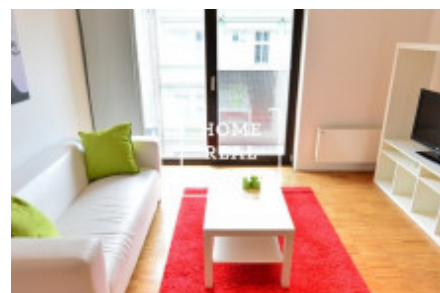

## Аренда квартиры 2+kk, 66 m2 - Prokopova, Praha 3

Компания «Home Real Estate» предлагает в аренду квартиру 2 + кк с размером 66 м2 в резиденции «Проконова» в востребованном месте в Праге 3 - Жижков. Квартира 2 + кк с балконом, общей площадью 66 квадратных метров, предлагает проживание выше стандартного. В этих апартаментах есть гостиная с мини-кухней и обеденной зоной, кухня полностью оборудована современной техникой. Из гостиной есть выход на большую террасу. Кроме того, одна спальня с большими окнами оборудована жалюзи. Ванная комната с ванной и туалетом, прихожая со встроенными шкафами и открытая прихожая. В квартире бронированная дверь, домофон, на полу мозаичный паркет. Входы на чипе. В доме есть круглосуточная стойка регистрации, которая всегда доступна для жителей, а также общий сад. Конечно, по всему зданию установлена система камер. Квартиру можно арендовать в гараже за отдельную плату. Рядом с резиденцией находятся теннисные корты, бассейн, спортивно-оздоровительный центр Olšanka и гольф-клуб Чешской Республики. Рядом остановка трамвая Líranská в направлении центра или автобусная остановка. район предлагает все гражданские удобства. Квартира доступна с 01.11.2018. Стоимость аренды составляет 19 000, - залог для владельца 38 000, - сборы 5,500, - и включают в себя все, включая электричество. Для получения дополнительной информации и возможности тура, свяжитесь с брокером или заполните форму ниже. Фото только для иллюстрации!