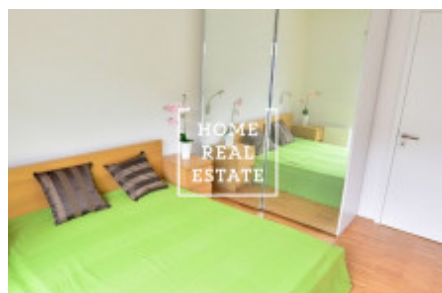

## Аренда квартиры 2+kk, 66 m2 - Prokopova, Praha 3

Компания «Home Real Estate» предлагает в аренду квартиру 2 + кк с размером 66 м2 в резиденции «Проконова» в востребованном месте в Праге 3 - Жижков. Квартира 2 + кк с балконом, общей площадью 66 квадратных метров, предлагает проживание выше стандартного. В этих апартаментах есть гостиная с мини-кухней и обеденной зоной, кухня полностью оборудована современной техникой. Из гостиной есть выход на большую террасу. Кроме того, одна спальня с большими окнами оборудована жалюзи. Ванная комната с ванной и туалетом, прихожая со встроенными шкафами и открытая прихожая. В квартире бронированная дверь, домофон, на полу мозаичный паркет. Входы на чипе. В доме есть круглосуточная стойка регистрации, которая всегда доступна для жителей, а также общий сад. Конечно, по всему зданию установлена система камер. Квартиру можно арендовать в гараже за отдельную плату. Рядом с резиденцией находятся теннисные корты, бассейн, спортивно-оздоровительный центр Olšanka и гольф-клуб Чешской Республики. Рядом остановка трамвая Líranská в направлении центра или автобусная остановка. район предлагает все гражданские удобства. Квартира доступна с 01.11.2018. Стоимость аренды составляет 19 000, - залог для владельца 38 000, - сборы 5,500, - и включают в себя все, включая электричество. Для получения дополнительной информации и возможности тура, свяжитесь с брокером или заполните форму ниже. Фото только для иллюстрации!