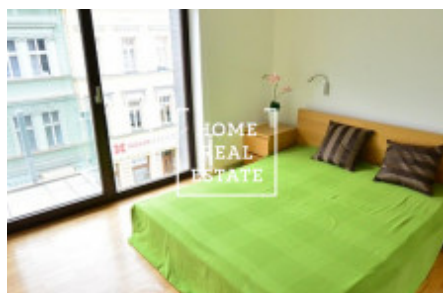

## Аренда квартиры 2+kk, 66 m2 - Prokopova, Praha 3

Компания «Home Real Estate» предлагает в аренду квартиру 2 + кк с размером 66 м2 в резиденции «Проконова» в востребованном месте в Праге 3 - Жижков. Квартира 2 + кк с балконом, общей площадью 66 квадратных метров, предлагает проживание выше стандартного. В этих апартаментах есть гостиная с мини-кухней и обеденной зоной, кухня полностью оборудована современной техникой. Из гостиной есть выход на большую террасу. Кроме того, одна спальня с большими окнами оборудована жалюзи. Ванная комната с ванной и туалетом, прихожая со встроенными шкафами и открытая прихожая. В квартире бронированная дверь, домофон, на полу мозаичный паркет. Входы на чипе. В доме есть круглосуточная стойка регистрации, которая всегда доступна для жителей, а также общий сад. Конечно, по всему зданию установлена система камер. Квартиру можно арендовать в гараже за отдельную плату. Рядом с резиденцией находятся теннисные корты, бассейн, спортивно-оздоровительный центр Olšanka и гольф-клуб Чешской Республики. Рядом остановка трамвая Líranská в направлении центра или автобусная остановка. район предлагает все гражданские удобства. Квартира доступна с 01.11.2018. Стоимость аренды составляет 19 000, - залог для владельца 38 000, - сборы 5,500, - и включают в себя все, включая электричество. Для получения дополнительной информации и возможности тура, свяжитесь с брокером или заполните форму ниже. Фото только для иллюстрации!