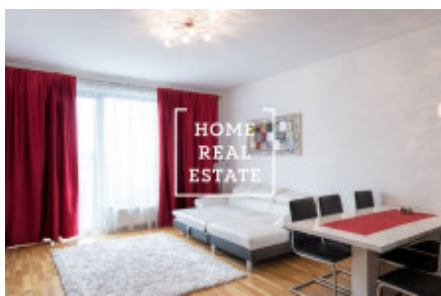

HOME
REAL
ESTATE

Аренда квартиры 1+kk, 46 m2 - Korunní, Praha 1

ID	29945
Предложение	Аренда
Группа	1+kk
Меблированная	Меблированная
Форма собственности	Частная
Общая площадь	46 m ²
Парковка	Да
Город	Прага
Район	Praha 1
Городская часть	Vinohrady