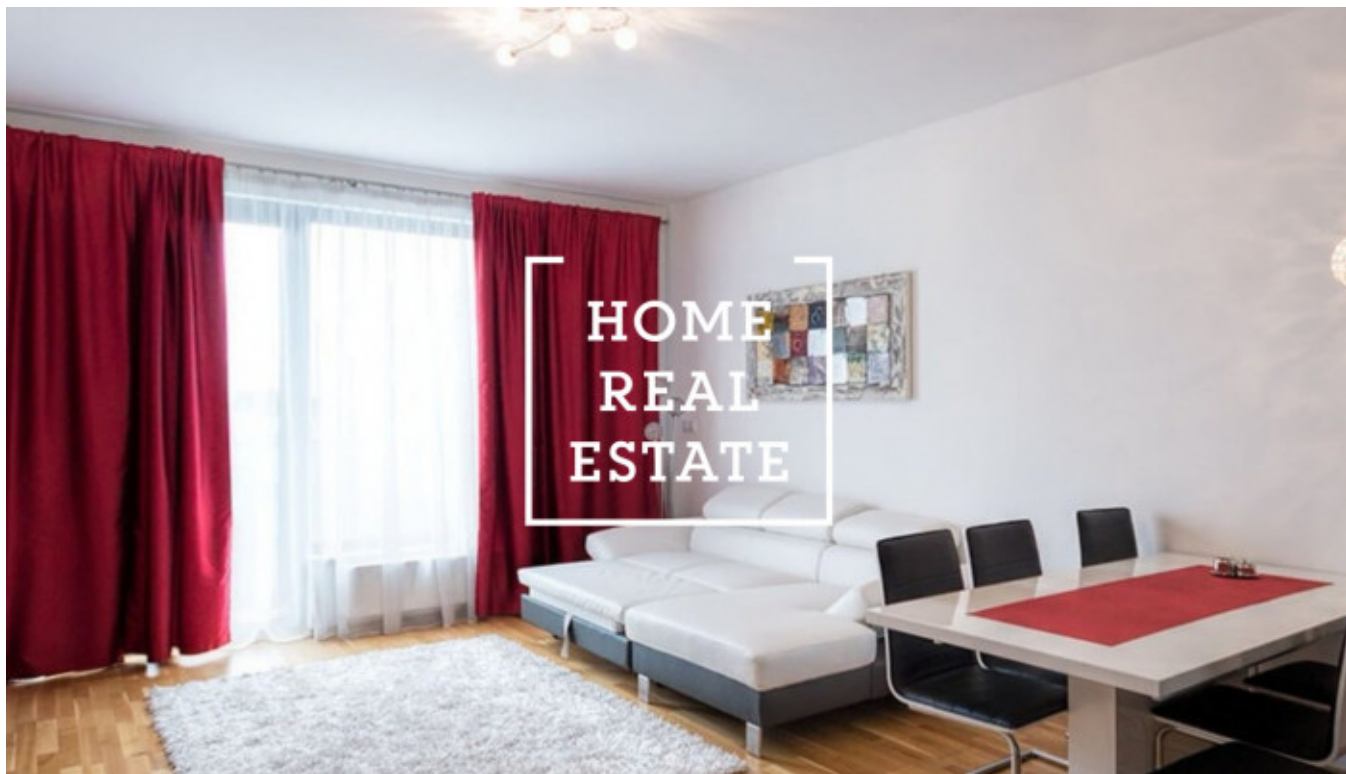

HOME
REAL
ESTATE

Аренда квартиры 1+kk, 46 m2 - Korunní, Praha 1

ID	29945
Предложение	Аренда
Группа	1+kk
Меблированная	Меблированная
Форма собственности	Частная
Общая площадь	46 m ²
Парковка	Да
Город	Прага
Район	Praha 1
Городская часть	Vinohrady