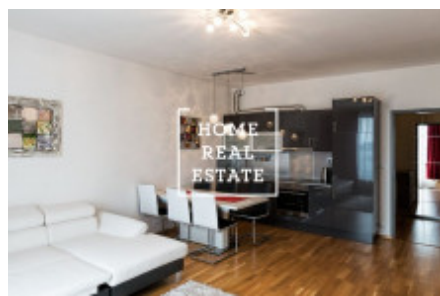

HOME
REAL
ESTATE

Аренда квартиры 1+kk, 46 m2 - Korunní, Praha 1

ID	29945
Предложение	Аренда
Группа	1+kk
Меблированная	Меблированная
Форма собственности	Частная
Общая площадь	46 m ²
Парковка	Да
Город	Прага
Район	Praha 1
Городская часть	Vinohrady