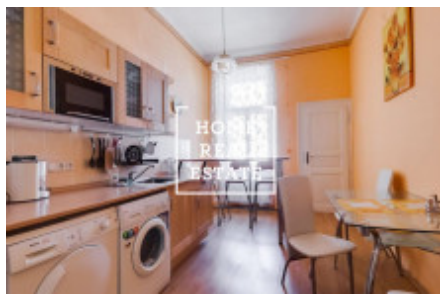

HOME
REAL
ESTATE

Аренда квартиры 2+1, 78 m2 - Jindřicha Plachty, Praha 5