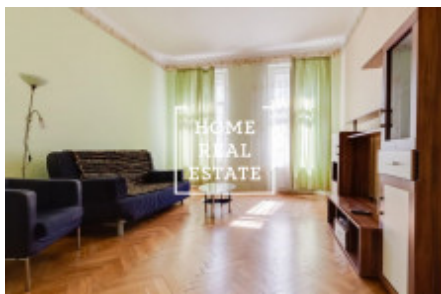

## Аренда квартиры 2+1, 78 m2 - Jindřicha Plachty, Praha 5

«Home Real Estate» предлагает в аренду квартиру 2 + 1 размером 78 м<sup>2</sup>, расположенную в популярном и быстро развивающемся районе Праги - Смихов. Полностью меблированная квартира расположена на 5 этаже отреставрированного здания. В гостиной зоне находится солнечная комната с кухонным гарнитуром и открытыми приборами. В квартире есть центральная комната, из которой можно попасть в две отдельные комнаты, каждая со своей ванной комнатой. И есть одна отдельная ванная комната в главном коридоре. Ванная комната оборудована ванной, раковиной и туалетом. Дом оборудован лифтом. Квартира расположена в историческом центре и популярном месте Праги. В окрестностях вы найдете отличные гражданские удобства. Торговые центры Nový Smíchov находятся неподалеку. В этом разделе можно найти множество ресторанов, кафе и других достопримечательностей. Отличная транспортная доступность: остановка автобуса, трамвая и метро Anděl (B) в шаговой доступности около 2 минут. 3 ванные комнаты! Переехать немедленно. Туры также возможны по выходным. Общая стоимость: 17 200 крон + 3200 крон + коммунальные услуги + 1000 газ + 600 электричество. Общая стоимость аренды 22 000 крон, - включая сборы. Для получения дополнительной информации об этой собственности или организации тура, свяжитесь с нами или заполните форму ниже, мы будем рады помочь вам. Вас интересует льготное предложение недвижимости в аренду перед включением в порталы? Пожалуйста, заполните форму и наш менеджер вышлет вам полное актуальное предложение недвижимости с подробным описанием и фотографиями на основе ваших критериев. «Home Real Estate» имеет более 650 довольных клиентов с 2014 года.