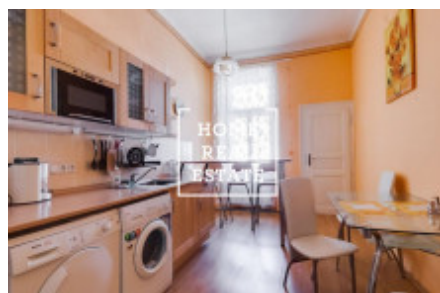

Аренда квартиры 2+1, 78 m2 - Jindřicha Plachty, Praha 5

ID	29943
Предложение	Аренда
Группа	2+1
Меблированная	Меблированная
Форма собственности	Частная
Общая площадь	78 m ²
Город	Прага
Район	Praha 5
Городская часть	Smíchov