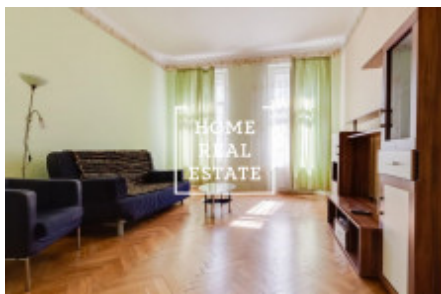

HOME
REAL
ESTATE

Аренда квартиры 2+1, 78 m2 - Jindřicha Plachty, Praha 5

«Home Real Estate» предлагает в аренду квартиру 2 + 1 размером 78 м², расположенную в популярном и быстро развивающемся районе Праги - Смихов. Полностью меблированная квартира расположена на 5 этаже отреставрированного здания. В гостиной зоне находится солнечная комната с кухонным гарнитуром и открытыми приборами. В квартире есть центральная комната, из которой можно попасть в две отдельные комнаты, каждая со своей ванной комнатой. И есть одна отдельная ванная комната в главном коридоре. Ванная комната оборудована ванной, раковиной и туалетом. Дом оборудован лифтом. Квартира расположена в историческом центре и популярном месте Праги. В окрестностях вы найдете отличные гражданские удобства. Торговые центры Nový Smíchov находятся неподалеку. В этом разделе можно найти множество ресторанов, кафе и других достопримечательностей. Отличная транспортная доступность: остановка автобуса, трамвая и метро Anděl (B) в шаговой доступности около 2 минут. 3 ванные комнаты! Переехать немедленно. Туры также возможны по выходным. Общая стоимость: 17 200 крон + 3200 крон + коммунальные услуги + 1000 газ + 600 электричество. Общая стоимость аренды 22 000 крон, - включая сборы. Для получения дополнительной информации об этой собственности или организации тура, свяжитесь с нами или заполните форму ниже, мы будем рады помочь вам. Вас интересует льготное предложение недвижимости в аренду перед включением в порталы? Пожалуйста, заполните форму и наш менеджер вышлет вам полное актуальное предложение недвижимости с подробным описанием и фотографиями на основе ваших критериев. «Home Real Estate» имеет более 650 довольных клиентов с 2014 года.

ID	29943	Предложение	Аренда
Группа	2+1	Меблированная	Меблированная
Форма собственности	Частная	Общая площадь	78 m ²
Город	Прага	Район	Praha 5
Городская часть	Smíchov	Статус	Реализовано