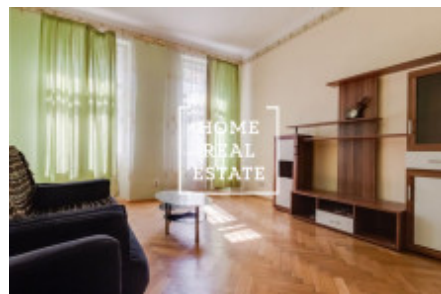

## Аренда квартиры 2+1, 78 m2 - Jindřicha Plachty, Praha 5

«Home Real Estate» предлагает в аренду квартиру 2 + 1 размером 78 м<sup>2</sup>, расположенную в популярном и быстро развивающемся районе Праги - Смихов. Полностью меблированная квартира расположена на 5 этаже отреставрированного здания. В гостиной зоне находится солнечная комната с кухонным гарнитуром и открытыми приборами. В квартире есть центральная комната, из которой можно попасть в две отдельные комнаты, каждая со своей ванной комнатой. И есть одна отдельная ванная комната в главном коридоре. Ванная комната оборудована ванной, раковиной и туалетом. Дом оборудован лифтом. Квартира расположена в историческом центре и популярном месте Праги. В окрестностях вы найдете отличные гражданские удобства. Торговые центры Nový Smíchov находятся неподалеку. В этом разделе можно найти множество ресторанов, кафе и других достопримечательностей. Отличная транспортная доступность: остановка автобуса, трамвая и метро Anděl (B) в шаговой доступности около 2 минут. 3 ванные комнаты! Переехать немедленно. Туры также возможны по выходным. Общая стоимость: 17 200 крон + 3200 крон + коммунальные услуги + 1000 газ + 600 электричество. Общая стоимость аренды 22 000 крон, - включая сборы. Для получения дополнительной информации об этой собственности или организации тура, свяжитесь с нами или заполните форму ниже, мы будем рады помочь вам. Вас интересует льготное предложение недвижимости в аренду перед включением в порталы? Пожалуйста, заполните форму и наш менеджер вышлет вам полное актуальное предложение недвижимости с подробным описанием и фотографиями на основе ваших критериев. «Home Real Estate» имеет более 650 довольных клиентов с 2014 года.