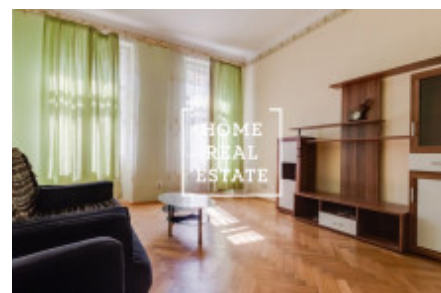

Аренда квартиры 2+1, 78 m2 - Jindřicha Plachty, Praha 5

«Home Real Estate» предлагает в аренду квартиру 2 + 1 размером 78 м², расположенную в популярном и быстро развивающемся районе Праги - Смихов. Полностью меблированная квартира расположена на 5 этаже отреставрированного здания. В гостиной зоне находится солнечная комната с кухонным гарнитуром и открытыми приборами. В квартире есть центральная комната, из которой можно попасть в две отдельные комнаты, каждая со своей ванной комнатой. И есть одна отдельная ванная комната в главном коридоре. Ванная комната оборудована ванной, раковиной и туалетом. Дом оборудован лифтом. Квартира расположена в историческом центре и популярном месте Праги. В окрестностях вы найдете отличные гражданские удобства. Торговые центры Nový Smíchov находятся неподалеку. В этом разделе можно найти множество ресторанов, кафе и других достопримечательностей. Отличная транспортная доступность: остановка автобуса, трамвая и метро Anděl (B) в шаговой доступности около 2 минут. 3 ванные комнаты! Переехать немедленно. Туры также возможны по выходным. Общая стоимость: 17 200 крон + 3200 крон + коммунальные услуги + 1000 газ + 600 электричество. Общая стоимость аренды 22 000 крон, - включая сборы. Для получения дополнительной информации об этой собственности или организации тура, свяжитесь с нами или заполните форму ниже, мы будем рады помочь вам. Вас интересует льготное предложение недвижимости в аренду перед включением в порталы? Пожалуйста, заполните форму и наш менеджер вышлет вам полное актуальное предложение недвижимости с подробным описанием и фотографиями на основе ваших критериев. «Home Real Estate» имеет более 650 довольных клиентов с 2014 года.

ID	29943	Предложение	Аренда
Группа	2+1	Меблированная	Меблированная
Форма собственности	Частная	Общая площадь	78 m ²
Город	Прага	Район	Praha 5
Городская часть	Smíchov	Статус	Реализовано