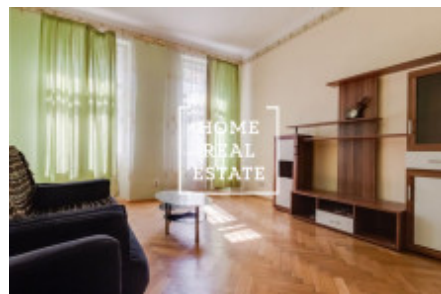

HOME
REAL
ESTATE

Аренда квартиры 2+1, 78 m2 - Jindřicha Plachty, Praha 5

«Home Real Estate» предлагает в аренду квартиру 2 + 1 размером 78 м², расположенную в популярном и быстро развивающемся районе Праги - Смихов. Полностью меблированная квартира расположена на 5 этаже отреставрированного здания. В гостиной зоне находится солнечная комната с кухонным гарнитуром и открытыми приборами. В квартире есть центральная комната, из которой можно попасть в две отдельные комнаты, каждая со своей ванной комнатой. И есть одна отдельная ванная комната в главном коридоре. Ванная комната оборудована ванной, раковиной и туалетом. Дом оборудован лифтом. Квартира расположена в историческом центре и популярном месте Праги. В окрестностях вы найдете отличные гражданские удобства. Торговые центры Nový Smíchov находятся неподалеку. В этом разделе можно найти множество ресторанов, кафе и других достопримечательностей. Отличная транспортная доступность: остановка автобуса, трамвая и метро Anděl (B) в шаговой доступности около 2 минут. 3 ванные комнаты! Переехать немедленно. Туры также возможны по выходным. Общая стоимость: 17 200 крон + 3200 крон + коммунальные услуги + 1000 газ + 600 электричество. Общая стоимость аренды 22 000 крон, - включая сборы. Для получения дополнительной информации об этой собственности или организации тура, свяжитесь с нами или заполните форму ниже, мы будем рады помочь вам. Вас интересует льготное предложение недвижимости в аренду перед включением в порталы? Пожалуйста, заполните форму и наш менеджер вышлет вам полное актуальное предложение недвижимости с подробным описанием и фотографиями на основе ваших критериев. «Home Real Estate» имеет более 650 довольных клиентов с 2014 года.

ID	29943	Предложение	Аренда
Группа	2+1	Меблированная	Меблированная
Форма собственности	Частная	Общая площадь	78 m ²
Город	Прага	Район	Praha 5
Городская часть	Smíchov	Статус	Реализовано