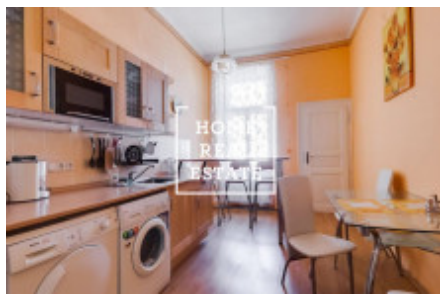

## Аренда квартиры 2+1, 78 m2 - Jindřicha Plachty, Praha 5

«Home Real Estate» предлагает в аренду квартиру 2 + 1 размером 78 м<sup>2</sup>, расположенную в популярном и быстро развивающемся районе Праги - Смихов. Полностью меблированная квартира расположена на 5 этаже отреставрированного здания. В гостиной зоне находится солнечная комната с кухонным гарнитуром и открытыми приборами. В квартире есть центральная комната, из которой можно попасть в две отдельные комнаты, каждая со своей ванной комнатой. И есть одна отдельная ванная комната в главном коридоре. Ванная комната оборудована ванной, раковиной и туалетом. Дом оборудован лифтом. Квартира расположена в историческом центре и популярном месте Праги. В окрестностях вы найдете отличные гражданские удобства. Торговые центры Nový Smíchov находятся неподалеку. В этом разделе можно найти множество ресторанов, кафе и других достопримечательностей. Отличная транспортная доступность: остановка автобуса, трамвая и метро Anděl (B) в шаговой доступности около 2 минут. 3 ванные комнаты! Переехать немедленно. Туры также возможны по выходным. Общая стоимость: 17 200 крон + 3200 крон + коммунальные услуги + 1000 газ + 600 электричество. Общая стоимость аренды 22 000 крон, - включая сборы. Для получения дополнительной информации об этой собственности или организации тура, свяжитесь с нами или заполните форму ниже, мы будем рады помочь вам. Вас интересует льготное предложение недвижимости в аренду перед включением в порталы? Пожалуйста, заполните форму и наш менеджер вышлет вам полное актуальное предложение недвижимости с подробным описанием и фотографиями на основе ваших критериев. «Home Real Estate» имеет более 650 довольных клиентов с 2014 года.