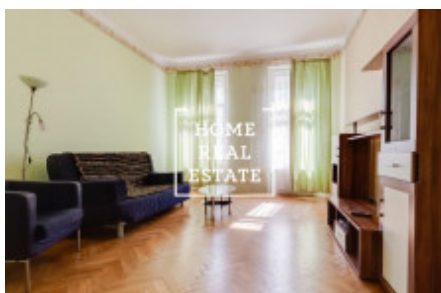

Аренда квартиры 2+1, 78 m2 - Jindřicha Plachty, Praha 5

«Home Real Estate» предлагает в аренду квартиру 2 + 1 размером 78 м², расположенную в популярном и быстро развивающемся районе Праги - Смихов. Полностью меблированная квартира расположена на 5 этаже отреставрированного здания. В гостиной зоне находится солнечная комната с кухонным гарнитуром и открытыми приборами. В квартире есть центральная комната, из которой можно попасть в две отдельные комнаты, каждая со своей ванной комнатой. И есть одна отдельная ванная комната в главном коридоре. Ванная комната оборудована ванной, раковиной и туалетом. Дом оборудован лифтом. Квартира расположена в историческом центре и популярном месте Праги. В окрестностях вы найдете отличные гражданские удобства. Торговые центры Nový Smíchov находятся неподалеку. В этом разделе можно найти множество ресторанов, кафе и других достопримечательностей. Отличная транспортная доступность: остановка автобуса, трамвая и метро Anděl (B) в шаговой доступности около 2 минут. 3 ванные комнаты! Переехать немедленно. Туры также возможны по выходным. Общая стоимость: 17 200 крон + 3200 крон + коммунальные услуги + 1000 газ + 600 электричество. Общая стоимость аренды 22 000 крон, - включая сборы. Для получения дополнительной информации об этой собственности или организации тура, свяжитесь с нами или заполните форму ниже, мы будем рады помочь вам. Вас интересует льготное предложение недвижимости в аренду перед включением в порталы? Пожалуйста, заполните форму и наш менеджер вышлет вам полное актуальное предложение недвижимости с подробным описанием и фотографиями на основе ваших критериев. «Home Real Estate» имеет более 650 довольных клиентов с 2014 года.