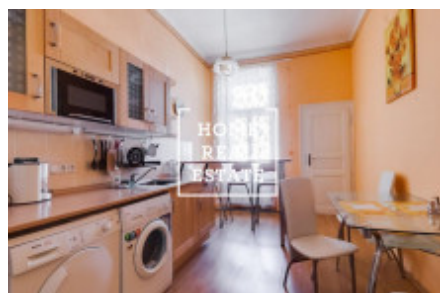

Аренда квартиры 2+1, 78 m2 - Jindřicha Plachty, Praha 5

«Home Real Estate» предлагает в аренду квартиру 2 + 1 размером 78 м², расположенную в популярном и быстро развивающемся районе Праги - Смихов. Полностью меблированная квартира расположена на 5 этаже отреставрированного здания. В гостиной зоне находится солнечная комната с кухонным гарнитуром и открытыми приборами. В квартире есть центральная комната, из которой можно попасть в две отдельные комнаты, каждая со своей ванной комнатой. И есть одна отдельная ванная комната в главном коридоре. Ванная комната оборудована ванной, раковиной и туалетом. Дом оборудован лифтом. Квартира расположена в историческом центре и популярном месте Праги. В окрестностях вы найдете отличные гражданские удобства. Торговые центры Nový Smíchov находятся неподалеку. В этом разделе можно найти множество ресторанов, кафе и других достопримечательностей. Отличная транспортная доступность: остановка автобуса, трамвая и метро Anděl (B) в шаговой доступности около 2 минут. 3 ванные комнаты! Переехать немедленно. Туры также возможны по выходным. Общая стоимость: 17 200 крон + 3200 крон + коммунальные услуги + 1000 газ + 600 электричество. Общая стоимость аренды 22 000 крон, - включая сборы. Для получения дополнительной информации об этой собственности или организации тура, свяжитесь с нами или заполните форму ниже, мы будем рады помочь вам. Вас интересует льготное предложение недвижимости в аренду перед включением в порталы? Пожалуйста, заполните форму и наш менеджер вышлет вам полное актуальное предложение недвижимости с подробным описанием и фотографиями на основе ваших критериев. «Home Real Estate» имеет более 650 довольных клиентов с 2014 года.