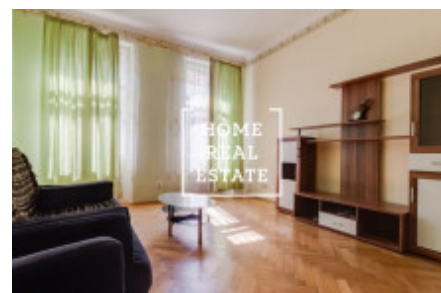

Аренда квартиры 2+1, 78 m2 - Jindřicha Plachty, Praha 5

ID	29943
Предложение	Аренда
Группа	2+1
Меблированная	Меблированная
Форма собственности	Частная
Общая площадь	78 m ²
Город	Прага
Район	Praha 5
Городская часть	Smíchov