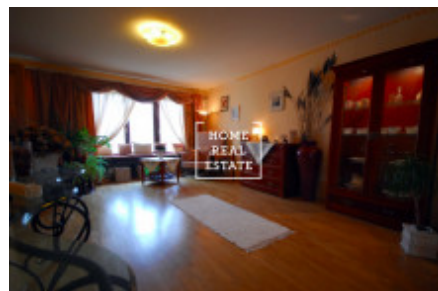

HOME
REAL
ESTATE

Аренда квартиры 3+kk, 120 m² - Žižkovo náměstí, Praha 3

«Home Real Estate» предлагает в аренду нетипичную двухуровневую квартиру 3 + кк с красивой террасой (6 м²), размером 120 м², расположенную в Праге 3 прямо на площади Жижкова. Стильно - восточная и полностью меблированная квартира расположена на верхнем этаже жилого дома прямо на Жижковской площади, конечно же, есть лифт. Виды есть как с западной, так и с восточной стороны. Интерьер квартиры состоит из двух спален (одна спальня используется в качестве кабинета), большой гостиной, соединенной с кухней, кладовой, ванной комнаты и прихожей. Вся мебель была выбрана в восточном стиле и принесет очень позитивный инструмент любому, кто попадет в квартиру. На кухне есть вся необходимая бытовая техника: духовка, плита, посудомоечная машина, микроволновая печь и все необходимое для приготовления пищи. В ванной комнате есть гидромассажная ванна, стиральная машина, комод и ванная комната. Отдельный туалет.

ID	29911	Предложение	Аренда
Группа	3+kk	Меблированная	Меблированная
Локация	Žižkovo náměstí 3, Praha 3-Žižkov, Česko	Форма собственности	Частная
Общая площадь	120 m ²	Город	Прага
Район	Praha 3	Городская часть	Žižkov
Статус	Реализовано		