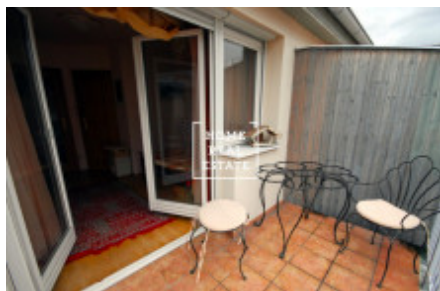

HOME
REAL
ESTATE

Аренда квартиры 3+kk, 120 m² - Žižkovo náměstí, Praha 3

«Home Real Estate» предлагает в аренду нетипичную двухуровневую квартиру 3 + кк с красивой террасой (6 м²), размером 120 м², расположенную в Праге 3 прямо на площади Жижкова. Стильно - восточная и полностью меблированная квартира расположена на верхнем этаже жилого дома прямо на Жижковской площади, конечно же, есть лифт. Виды есть как с западной, так и с восточной стороны. Интерьер квартиры состоит из двух спален (одна спальня используется в качестве кабинета), большой гостиной, соединенной с кухней, кладовой, ванной комнаты и прихожей. Вся мебель была выбрана в восточном стиле и принесет очень позитивный инструмент любому, кто попадет в квартиру. На кухне есть вся необходимая бытовая техника: духовка, плита, посудомоечная машина, микроволновая печь и все необходимое для приготовления пищи. В ванной комнате есть гидромассажная ванна, стиральная машина, комод и ванная комната. Отдельный туалет.

ID	29911	Предложение	Аренда
Группа	3+kk	Меблированная	Меблированная
Локация	Žižkovo náměstí 3, Praha 3-Žižkov, Česko	Форма собственности	Частная
Общая площадь	120 m ²	Город	Прага
Район	Praha 3	Городская часть	Žižkov
Статус	Реализовано		