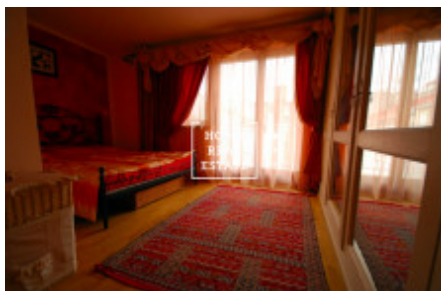

HOME
REAL
ESTATE

Аренда квартиры 3+kk, 120 m² - Žižkovo náměstí, Praha 3

«Home Real Estate» предлагает в аренду нетипичную двухуровневую квартиру 3 + кк с красивой террасой (6 м²), размером 120 м², расположенную в Праге 3 прямо на площади Жижкова. Стильно - восточная и полностью меблированная квартира расположена на верхнем этаже жилого дома прямо на Жижковской площади, конечно же, есть лифт. Виды есть как с западной, так и с восточной стороны. Интерьер квартиры состоит из двух спален (одна спальня используется в качестве кабинета), большой гостиной, соединенной с кухней, кладовой, ванной комнаты и прихожей. Вся мебель была выбрана в восточном стиле и принесет очень позитивный инструмент любому, кто попадет в квартиру. На кухне есть вся необходимая бытовая техника: духовка, плита, посудомоечная машина, микроволновая печь и все необходимое для приготовления пищи. В ванной комнате есть гидромассажная ванна, стиральная машина, комод и ванная комната. Отдельный туалет.

ID	29911	Предложение	Аренда
Группа	3+kk	Меблированная	Меблированная
Локация	Žižkovo náměstí 3, Praha 3-Žižkov, Česko	Форма собственности	Частная
Общая площадь	120 m ²	Город	Прага
Район	Praha 3	Городская часть	Žižkov
Статус	Реализовано		