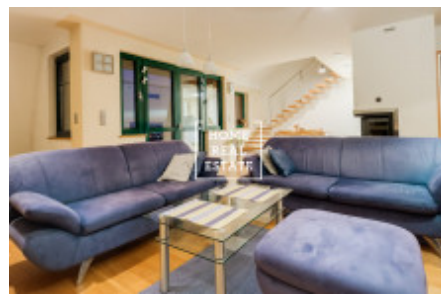

## Аренда квартиры 3+kk, 140 m2 - Na stráži, Praha 8

Компания «Home Real Estate» предлагает в аренду роскошную двухуровневую квартиру 3 + кк с балконом, площадью 140 м<sup>2</sup>, расположенную в Праге 8 - Либен. Полностью меблированная, уютная квартира расположена на 3 этаже. На первом этаже интерьер квартиры состоит из гостиной с кухней, которая оснащена всей бытовой техникой и столовой, в зоне отдыха есть удобный диван и телевизор, ванная комната с ванной и душем. Каминные печи могут быть интересным элементом в интерьере, они сочетают в себе преимущество романтического взгляда в огонь. Есть кондиционер, сауна по договоренности. На втором этаже находятся 2 полностью оборудованные спальни, одна из нетипично открытых спален, идеально подходящих для гостей, и открытая комната, используемая в качестве кабинета. Современные световые люки позволяют проветривать чердак и открывают вид на окрестности. Качественные материалы, паркетные полы. В квартире есть подсобное помещение со стиральной машиной. Возможность парковки на участке. Квартира расположена в красивом месте Праги 8, в котором очень тихо. Автобусная остановка находится в пределах пешей досягаемости примерно 2-3 минуты - "Чертova гора", 5 минут на автобусе от станции метро "С" Просек. Прекрасный вид на прилегающий сад и Прагу. Квартира не подходит для семьи с маленькими детьми и животными, арендодатель предпочтительно сдает квартиру одному арендатору или тихой паре. Общая стоимость: 25 000 , - CZK + коммунальные услуги 6000, - CZK + комиссия агентства. Для получения дополнительной информации об этой собственности или организации тура, свяжитесь с нами или заполните форму ниже, мы будем рады помочь вам.