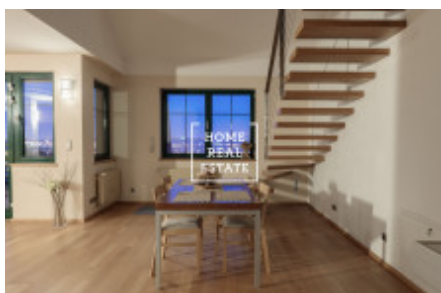

HOME
REAL
ESTATE

Аренда квартиры 3+kk, 140 m2 - Na stráži, Praha 8

Компания «Home Real Estate» предлагает в аренду роскошную двухуровневую квартиру 3 + кк с балконом, площадью 140 м², расположенную в Праге 8 - Либен. Полностью меблированная, уютная квартира расположена на 3 этаже. На первом этаже интерьер квартиры состоит из гостиной с кухней, которая оснащена всей бытовой техникой и столовой, в зоне отдыха есть удобный диван и телевизор, ванная комната с ванной и душем. Каминные печи могут быть интересным элементом в интерьере, они сочетают в себе преимущество романтического взгляда в огонь. Есть кондиционер, сауна по договоренности. На втором этаже находятся 2 полностью оборудованные спальни, одна из нетипично открытых спален, идеально подходящих для гостей, и открытая комната, используемая в качестве кабинета. Современные световые люки позволяют проветривать чердак и открывают вид на окрестности. Качественные материалы, паркетные полы. В квартире есть подсобное помещение со стиральной машиной. Возможность парковки на участке. Квартира расположена в красивом месте Праги 8, в котором очень тихо. Автобусная остановка находится в пределах пешей досягаемости примерно 2-3 минуты - "Чертова гора", 5 минут на автобусе от станции метро "С" Просек. Прекрасный вид на прилегающий сад и Прагу. Квартира не подходит для семьи с маленькими детьми и животными, арендодатель предпочтительно сдает квартиру одному арендатору или тихой паре. Общая стоимость: 25 000 , - CZK + коммунальные услуги 6000, - CZK + комиссия агентства. Для получения дополнительной информации об этой собственности или организации тура, свяжитесь с нами или заполните форму ниже, мы будем рады помочь вам.

ID	29884	Предложение	Аренда
Группа	3+kk	Меблированная	Меблированная
Локация	Na Stráži 2344/42, 180 00 Praha 8- Libeň, Česko	Форма собственности	Частная
Общая площадь	140 m ²	Город	Прага
Район	Praha 8	Городская часть	Libeň
Статус	Реализовано		