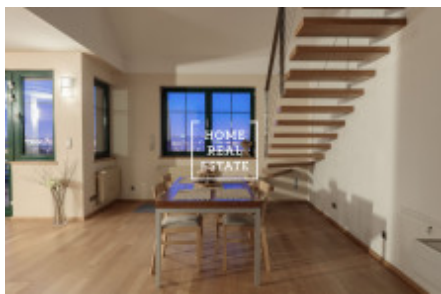

HOME
REAL
ESTATE

Аренда квартиры 3+kk, 140 m2 - Na stráži, Praha 8