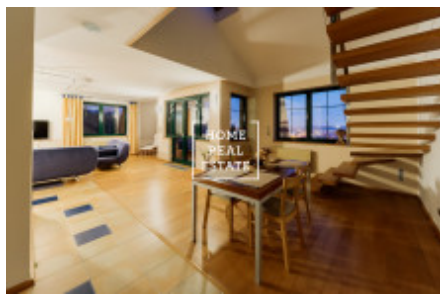

## Аренда квартиры 3+kk, 140 m2 - Na stráži, Praha 8

Компания «Home Real Estate» предлагает в аренду роскошную двухуровневую квартиру 3 + кк с балконом, площадью 140 м<sup>2</sup>, расположенную в Праге 8 - Либен. Полностью меблированная, уютная квартира расположена на 3 этаже. На первом этаже интерьер квартиры состоит из гостиной с кухней, которая оснащена всей бытовой техникой и столовой, в зоне отдыха есть удобный диван и телевизор, ванная комната с ванной и душем. Каминные печи могут быть интересным элементом в интерьере, они сочетают в себе преимущество романтического взгляда в огонь. Есть кондиционер, сауна по договоренности. На втором этаже находятся 2 полностью оборудованные спальни, одна из нетипично открытых спален, идеально подходящих для гостей, и открытая комната, используемая в качестве кабинета. Современные световые люки позволяют проветривать чердак и открывают вид на окрестности. Качественные материалы, паркетные полы. В квартире есть подсобное помещение со стиральной машиной. Возможность парковки на участке. Квартира расположена в красивом месте Праги 8, в котором очень тихо. Автобусная остановка находится в пределах пешей досягаемости примерно 2-3 минуты - "Чертova гора", 5 минут на автобусе от станции метро "С" Просек. Прекрасный вид на прилегающий сад и Прагу. Квартира не подходит для семьи с маленькими детьми и животными, арендодатель предпочтительно сдает квартиру одному арендатору или тихой паре. Общая стоимость: 25 000 , - CZK + коммунальные услуги 6000, - CZK + комиссия агентства. Для получения дополнительной информации об этой собственности или организации тура, свяжитесь с нами или заполните форму ниже, мы будем рады помочь вам.