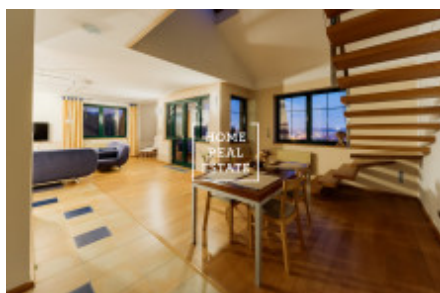

HOME
REAL
ESTATE

Аренда квартиры 3+kk, 140 m2 - Na stráži, Praha 8

Компания «Home Real Estate» предлагает в аренду роскошную двухуровневую квартиру 3 + кк с балконом, площадью 140 м², расположенную в Праге 8 - Либен. Полностью меблированная, уютная квартира расположена на 3 этаже. На первом этаже интерьер квартиры состоит из гостиной с кухней, которая оснащена всей бытовой техникой и столовой, в зоне отдыха есть удобный диван и телевизор, ванная комната с ванной и душем. Каминные печи могут быть интересным элементом в интерьере, они сочетают в себе преимущество романтического взгляда в огонь. Есть кондиционер, сауна по договоренности. На втором этаже находятся 2 полностью оборудованные спальни, одна из нетипично открытых спален, идеально подходящих для гостей, и открытая комната, используемая в качестве кабинета. Современные световые люки позволяют проветривать чердак и открывают вид на окрестности. Качественные материалы, паркетные полы. В квартире есть подсобное помещение со стиральной машиной. Возможность парковки на участке. Квартира расположена в красивом месте Праги 8, в котором очень тихо. Автобусная остановка находится в пределах пешей досягаемости примерно 2-3 минуты - "Чертвова гора", 5 минут на автобусе от станции метро "С" Просек. Прекрасный вид на прилегающий сад и Прагу. Квартира не подходит для семьи с маленькими детьми и животными, арендодатель предпочтительно сдает квартиру одному арендатору или тихой паре. Общая стоимость: 25 000 , - CZK + коммунальные услуги 6000, - CZK + комиссия агентства. Для получения дополнительной информации об этой собственности или организации тура, свяжитесь с нами или заполните форму ниже, мы будем рады помочь вам.

ID	29884	Предложение	Аренда
Группа	3+kk	Меблированная	Меблированная
Локация	Na Stráži 2344/42, 180 00 Praha 8- Libeň, Česko	Форма собственности	Частная
Общая площадь	140 m ²	Город	Прага
Район	Praha 8	Городская часть	Libeň
Статус	Реализовано		