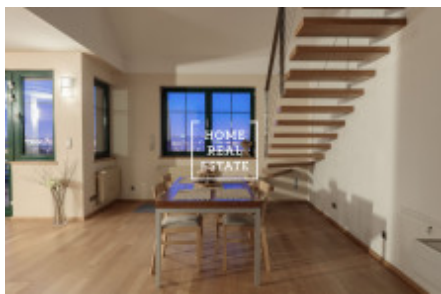

## Аренда квартиры 3+kk, 140 m2 - Na stráži, Praha 8

Компания «Home Real Estate» предлагает в аренду роскошную двухуровневую квартиру 3 + кк с балконом, площадью 140 м<sup>2</sup>, расположенную в Праге 8 - Либен. Полностью меблированная, уютная квартира расположена на 3 этаже. На первом этаже интерьер квартиры состоит из гостиной с кухней, которая оснащена всей бытовой техникой и столовой, в зоне отдыха есть удобный диван и телевизор, ванная комната с ванной и душем. Каминные печи могут быть интересным элементом в интерьере, они сочетают в себе преимущество романтического взгляда в огонь. Есть кондиционер, сауна по договоренности. На втором этаже находятся 2 полностью оборудованные спальни, одна из нетипично открытых спален, идеально подходящих для гостей, и открытая комната, используемая в качестве кабинета. Современные световые люки позволяют проветривать чердак и открывают вид на окрестности. Качественные материалы, паркетные полы. В квартире есть подсобное помещение со стиральной машиной. Возможность парковки на участке. Квартира расположена в красивом месте Праги 8, в котором очень тихо. Автобусная остановка находится в пределах пешей досягаемости примерно 2-3 минуты - "Чертova гора", 5 минут на автобусе от станции метро "С" Просек. Прекрасный вид на прилегающий сад и Прагу. Квартира не подходит для семьи с маленькими детьми и животными, арендодатель предпочтительно сдает квартиру одному арендатору или тихой паре. Общая стоимость: 25 000 , - CZK + коммунальные услуги 6000, - CZK + комиссия агентства. Для получения дополнительной информации об этой собственности или организации тура, свяжитесь с нами или заполните форму ниже, мы будем рады помочь вам.