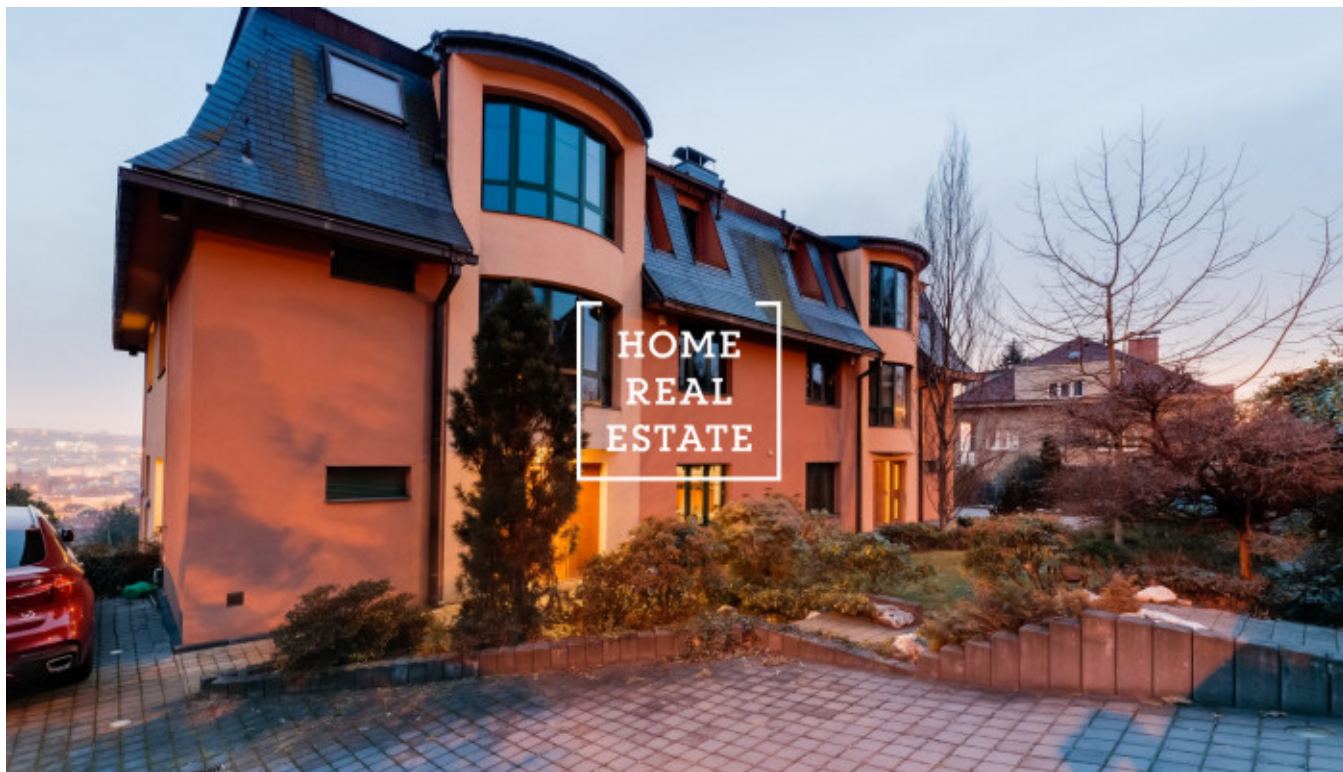

HOME
REAL
ESTATE

Аренда квартиры 3+kk, 140 m2 - Na stráži, Praha 8

Компания «Home Real Estate» предлагает в аренду роскошную двухуровневую квартиру 3 + кк с балконом, площадью 140 м², расположенную в Праге 8 - Либен. Полностью меблированная, уютная квартира расположена на 3 этаже. На первом этаже интерьер квартиры состоит из гостиной с кухней, которая оснащена всей бытовой техникой и столовой, в зоне отдыха есть удобный диван и телевизор, ванная комната с ванной и душем. Каминные печи могут быть интересным элементом в интерьере, они сочетают в себе преимущество романтического взгляда в огонь. Есть кондиционер, сауна по договоренности. На втором этаже находятся 2 полностью оборудованные спальни, одна из нетипично открытых спален, идеально подходящих для гостей, и открытая комната, используемая в качестве кабинета. Современные световые люки позволяют проветривать чердак и открывают вид на окрестности. Качественные материалы, паркетные полы. В квартире есть подсобное помещение со стиральной машиной. Возможность парковки на участке. Квартира расположена в красивом месте Праги 8, в котором очень тихо. Автобусная остановка находится в пределах пешей досягаемости примерно 2-3 минуты - "Чертова гора", 5 минут на автобусе от станции метро "С" Просек. Прекрасный вид на прилегающий сад и Прагу. Квартира не подходит для семьи с маленькими детьми и животными, арендодатель предпочтительно сдает квартиру одному арендатору или тихой паре. Общая стоимость: 25 000 , - CZK + коммунальные услуги 6000, - CZK + комиссия агентства. Для получения дополнительной информации об этой собственности или организации тура, свяжитесь с нами или заполните форму ниже, мы будем рады помочь вам.

ID	29884	Предложение	Аренда
Группа	3+kk	Меблированная	Меблированная
Локация	Na Stráži 2344/42, 180 00 Praha 8- Libeň, Česko	Форма собственности	Частная
Общая площадь	140 m ²	Город	Прага
Район	Praha 8	Городская часть	Libeň
Статус	Реализовано		