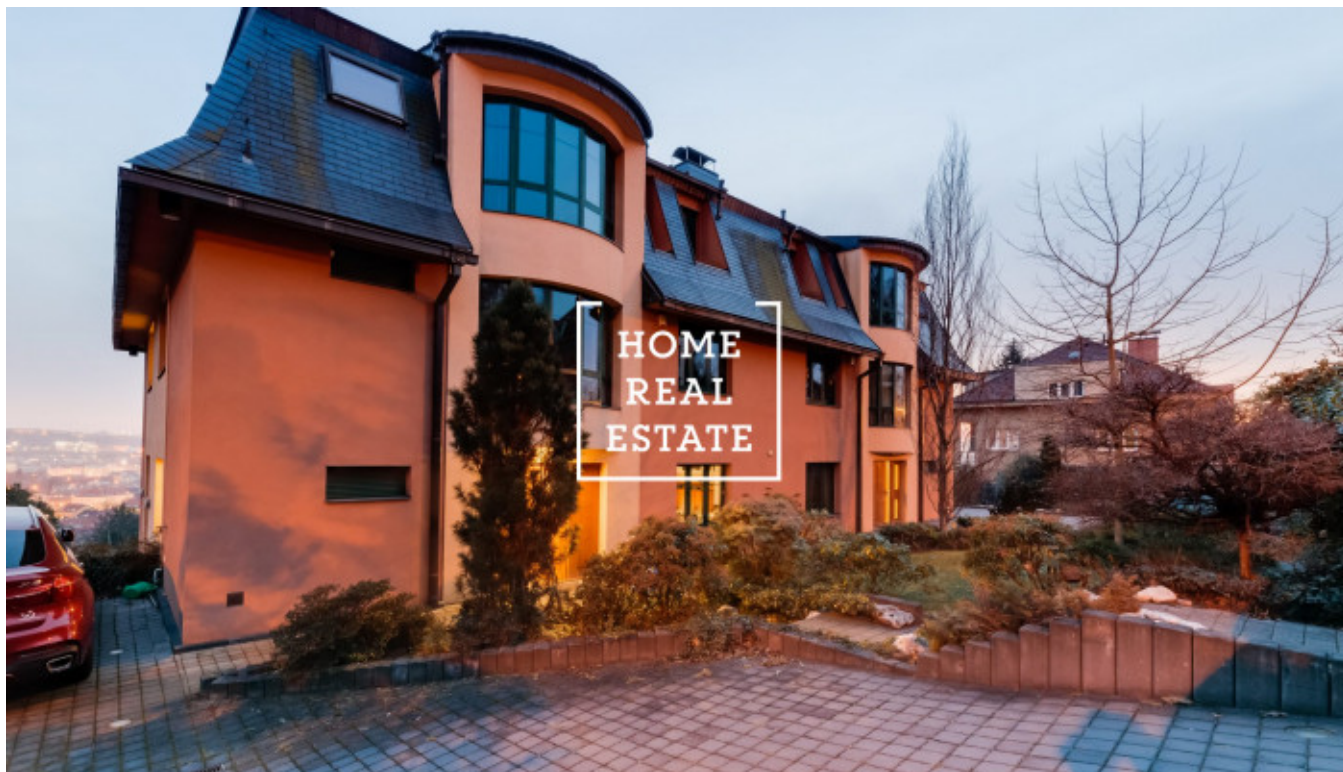

HOME
REAL
ESTATE

Аренда квартиры 3+kk, 140 m2 - Na stráži, Praha 8

Компания «Home Real Estate» предлагает в аренду роскошную двухуровневую квартиру 3 + кк с балконом, площадью 140 м², расположенную в Праге 8 - Либен. Полностью меблированная, уютная квартира расположена на 3 этаже. На первом этаже интерьер квартиры состоит из гостиной с кухней, которая оснащена всей бытовой техникой и столовой, в зоне отдыха есть удобный диван и телевизор, ванная комната с ванной и душем. Каминные печи могут быть интересным элементом в интерьере, они сочетают в себе преимущество романтического взгляда в огонь. Есть кондиционер, сауна по договоренности. На втором этаже находятся 2 полностью оборудованные спальни, одна из нетипично открытых спален, идеально подходящих для гостей, и открытая комната, используемая в качестве кабинета. Современные световые люки позволяют проветривать чердак и открывают вид на окрестности. Качественные материалы, паркетные полы. В квартире есть подсобное помещение со стиральной машиной. Возможность парковки на участке. Квартира расположена в красивом месте Праги 8, в котором очень тихо. Автобусная остановка находится в пределах пешей досягаемости примерно 2-3 минуты - "Чертвова гора", 5 минут на автобусе от станции метро "С" Просек. Прекрасный вид на прилегающий сад и Прагу. Квартира не подходит для семьи с маленькими детьми и животными, арендодатель предпочтительно сдает квартиру одному арендатору или тихой паре. Общая стоимость: 25 000 , - CZK + коммунальные услуги 6000, - CZK + комиссия агентства. Для получения дополнительной информации об этой собственности или организации тура, свяжитесь с нами или заполните форму ниже, мы будем рады помочь вам.

ID	29884	Предложение	Аренда
Группа	3+kk	Меблированная	Меблированная
Локация	Na Stráži 2344/42, 180 00 Praha 8- Libeň, Česko	Форма собственности	Частная
Общая площадь	140 m ²	Город	Прага
Район	Praha 8	Городская часть	Libeň
Статус	Реализовано		