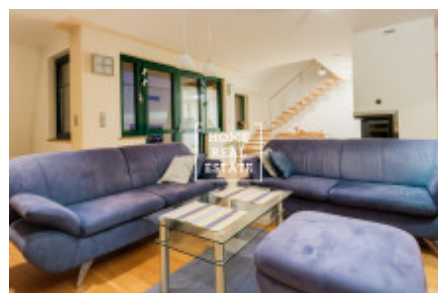

HOME
REAL
ESTATE

Аренда квартиры 3+kk, 140 m2 - Na stráži, Praha 8

Компания «Home Real Estate» предлагает в аренду роскошную двухуровневую квартиру 3 + кк с балконом, площадью 140 м², расположенную в Праге 8 - Либен. Полностью меблированная, уютная квартира расположена на 3 этаже. На первом этаже интерьер квартиры состоит из гостиной с кухней, которая оснащена всей бытовой техникой и столовой, в зоне отдыха есть удобный диван и телевизор, ванная комната с ванной и душем. Каминные печи могут быть интересным элементом в интерьере, они сочетают в себе преимущество романтического взгляда в огонь. Есть кондиционер, сауна по договоренности. На втором этаже находятся 2 полностью оборудованные спальни, одна из нетипично открытых спален, идеально подходящих для гостей, и открытая комната, используемая в качестве кабинета. Современные световые люки позволяют проветривать чердак и открывают вид на окрестности. Качественные материалы, паркетные полы. В квартире есть подсобное помещение со стиральной машиной. Возможность парковки на участке. Квартира расположена в красивом месте Праги 8, в котором очень тихо. Автобусная остановка находится в пределах пешей досягаемости примерно 2-3 минуты - "Чертова гора", 5 минут на автобусе от станции метро "С" Просек. Прекрасный вид на прилегающий сад и Прагу. Квартира не подходит для семьи с маленькими детьми и животными, арендодатель предпочтительно сдает квартиру одному арендатору или тихой паре. Общая стоимость: 25 000 , - CZK + коммунальные услуги 6000, - CZK + комиссия агентства. Для получения дополнительной информации об этой собственности или организации тура, свяжитесь с нами или заполните форму ниже, мы будем рады помочь вам.

ID	29884	Предложение	Аренда
Группа	3+kk	Меблированная	Меблированная
Локация	Na Stráži 2344/42, 180 00 Praha 8- Libeň, Česko	Форма собственности	Частная
Общая площадь	140 m ²	Город	Прага
Район	Praha 8	Городская часть	Libeň
Статус	Реализовано		