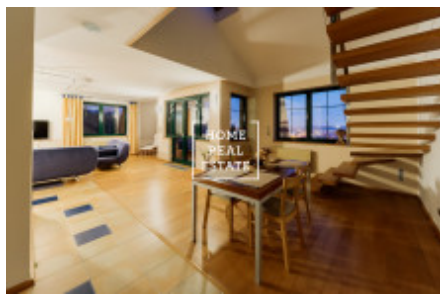

HOME
REAL
ESTATE

Аренда квартиры 3+kk, 140 m2 - Na stráži, Praha 8