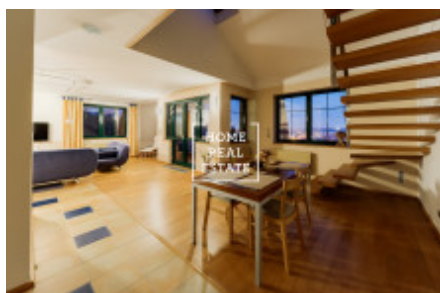

HOME
REAL
ESTATE

Аренда квартиры 3+kk, 140 m2 - Na stráži, Praha 8

Компания «Home Real Estate» предлагает в аренду роскошную двухуровневую квартиру 3 + кк с балконом, площадью 140 м², расположенную в Праге 8 - Либен. Полностью меблированная, уютная квартира расположена на 3 этаже. На первом этаже интерьер квартиры состоит из гостиной с кухней, которая оснащена всей бытовой техникой и столовой, в зоне отдыха есть удобный диван и телевизор, ванная комната с ванной и душем. Каминные печи могут быть интересным элементом в интерьере, они сочетают в себе преимущество романтического взгляда в огонь. Есть кондиционер, сауна по договоренности. На втором этаже находятся 2 полностью оборудованные спальни, одна из нетипично открытых спален, идеально подходящих для гостей, и открытая комната, используемая в качестве кабинета. Современные световые люки позволяют проветривать чердак и открывают вид на окрестности. Качественные материалы, паркетные полы. В квартире есть подсобное помещение со стиральной машиной. Возможность парковки на участке. Квартира расположена в красивом месте Праги 8, в котором очень тихо. Автобусная остановка находится в пределах пешей досягаемости примерно 2-3 минуты - "Чертова гора", 5 минут на автобусе от станции метро "С" Просек. Прекрасный вид на прилегающий сад и Прагу. Квартира не подходит для семьи с маленькими детьми и животными, арендодатель предпочтительно сдает квартиру одному арендатору или тихой паре. Общая стоимость: 25 000 , - CZK + коммунальные услуги 6000, - CZK + комиссия агентства. Для получения дополнительной информации об этой собственности или организации тура, свяжитесь с нами или заполните форму ниже, мы будем рады помочь вам.

ID	29884	Предложение	Аренда
Группа	3+kk	Меблированная	Меблированная
Локация	Na Stráži 2344/42, 180 00 Praha 8- Libeň, Česko	Форма собственности	Частная
Общая площадь	140 m ²	Город	Прага
Район	Praha 8	Городская часть	Libeň
Статус	Реализовано		