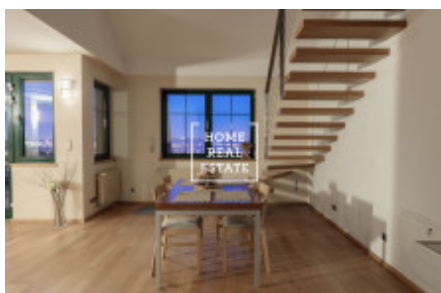

HOME
REAL
ESTATE

Аренда квартиры 3+kk, 140 m2 - Na stráži, Praha 8

Компания «Home Real Estate» предлагает в аренду роскошную двухуровневую квартиру 3 + кк с балконом, площадью 140 м², расположенную в Праге 8 - Либен. Полностью меблированная, уютная квартира расположена на 3 этаже. На первом этаже интерьер квартиры состоит из гостиной с кухней, которая оснащена всей бытовой техникой и столовой, в зоне отдыха есть удобный диван и телевизор, ванная комната с ванной и душем. Каминные печи могут быть интересным элементом в интерьере, они сочетают в себе преимущество романтического взгляда в огонь. Есть кондиционер, сауна по договоренности. На втором этаже находятся 2 полностью оборудованные спальни, одна из нетипично открытых спален, идеально подходящих для гостей, и открытая комната, используемая в качестве кабинета. Современные световые люки позволяют проветривать чердак и открывают вид на окрестности. Качественные материалы, паркетные полы. В квартире есть подсобное помещение со стиральной машиной. Возможность парковки на участке. Квартира расположена в красивом месте Праги 8, в котором очень тихо. Автобусная остановка находится в пределах пешей досягаемости примерно 2-3 минуты - "Чертвова гора", 5 минут на автобусе от станции метро "С" Просек. Прекрасный вид на прилегающий сад и Прагу. Квартира не подходит для семьи с маленькими детьми и животными, арендодатель предпочтительно сдает квартиру одному арендатору или тихой паре. Общая стоимость: 25 000 , - CZK + коммунальные услуги 6000, - CZK + комиссия агентства. Для получения дополнительной информации об этой собственности или организации тура, свяжитесь с нами или заполните форму ниже, мы будем рады помочь вам.

ID	29884	Предложение	Аренда
Группа	3+kk	Меблированная	Меблированная
Локация	Na Stráži 2344/42, 180 00 Praha 8- Libeň, Česko	Форма собственности	Частная
Общая площадь	140 m ²	Город	Прага
Район	Praha 8	Городская часть	Libeň
Статус	Реализовано		