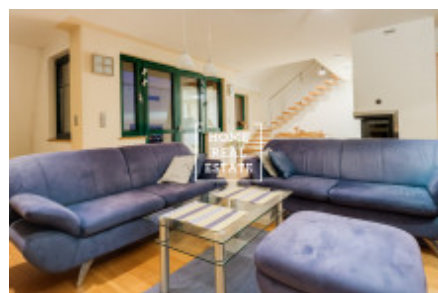

HOME
REAL
ESTATE

Аренда квартиры 3+kk, 140 m2 - Na stráži, Praha 8

Компания «Home Real Estate» предлагает в аренду роскошную двухуровневую квартиру 3 + кк с балконом, площадью 140 м², расположенную в Праге 8 - Либен. Полностью меблированная, уютная квартира расположена на 3 этаже. На первом этаже интерьер квартиры состоит из гостиной с кухней, которая оснащена всей бытовой техникой и столовой, в зоне отдыха есть удобный диван и телевизор, ванная комната с ванной и душем. Каминные печи могут быть интересным элементом в интерьере, они сочетают в себе преимущество романтического взгляда в огонь. Есть кондиционер, сауна по договоренности. На втором этаже находятся 2 полностью оборудованные спальни, одна из нетипично открытых спален, идеально подходящих для гостей, и открытая комната, используемая в качестве кабинета. Современные световые люки позволяют проветривать чердак и открывают вид на окрестности. Качественные материалы, паркетные полы. В квартире есть подсобное помещение со стиральной машиной. Возможность парковки на участке. Квартира расположена в красивом месте Праги 8, в котором очень тихо. Автобусная остановка находится в пределах пешей досягаемости примерно 2-3 минуты - "Чертвова гора", 5 минут на автобусе от станции метро "С" Просек. Прекрасный вид на прилегающий сад и Прагу. Квартира не подходит для семьи с маленькими детьми и животными, арендодатель предпочтительно сдает квартиру одному арендатору или тихой паре. Общая стоимость: 25 000 , - CZK + коммунальные услуги 6000, - CZK + комиссия агентства. Для получения дополнительной информации об этой собственности или организации тура, свяжитесь с нами или заполните форму ниже, мы будем рады помочь вам.

ID	29884	Предложение	Аренда
Группа	3+kk	Меблированная	Меблированная
Локация	Na Stráži 2344/42, 180 00 Praha 8- Libeň, Česko	Форма собственности	Частная
Общая площадь	140 m ²	Город	Прага
Район	Praha 8	Городская часть	Libeň
Статус	Реализовано		