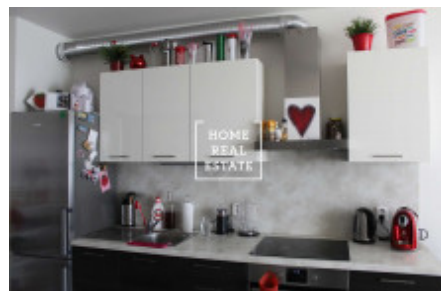

## Аренда квартиры 2+kk, 50 m2 - Na Vackově, Praha 3

Компания «Home Real Estate» предлагает в аренду квартиру 2 + кк с размером 50 м2 в городской части Праги 3 - Жижков.

Полностью меблированная квартира с лоджией (3 м2) расположена на 3 этаже нового здания с лифтом. Квартира состоит из гостиной с кухней, спальни, ванной комнаты с туалетом, прихожей и балкона.

Часть мебели можно купить у нынешних арендаторов по разумным ценам.

Кухня оборудована всей необходимой бытовой техникой (холодильник с морозильной камерой, керамическая плита, духовка и вытяжка) и обеденным столом со стульями. Спальня оборудована кроватью с прикроватными тумбочками, шкафом для одежды и комодом, в гостиной - диван, шкаф для одежды и телевизор с тумбочкой для телевизора. В ванной комнате есть ванна и раковина, есть стиральная машина. Зал оборудован большим шкафом. Качественные полы и плитка по всей квартире само собой разумеющееся.