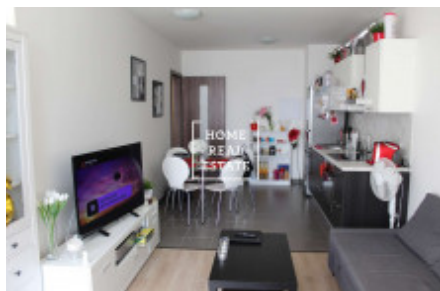

## Аренда квартиры 2+kk, 50 m2 - Na Vackově, Praha 3

Компания «Home Real Estate» предлагает в аренду квартиру 2 + кк с размером 50 м2 в городской части Праги 3 - Жижков.

Полностью меблированная квартира с лоджией (3 м2) расположена на 3 этаже нового здания с лифтом. Квартира состоит из гостиной с кухней, спальни, ванной комнаты с туалетом, прихожей и балкона.

Часть мебели можно купить у нынешних арендаторов по разумным ценам.

Кухня оборудована всей необходимой бытовой техникой (холодильник с морозильной камерой, керамическая плита, духовка и вытяжка) и обеденным столом со стульями. Спальня оборудована кроватью с прикроватными тумбочками, шкафом для одежды и комодом, в гостиной - диван, шкаф для одежды и телевизор с тумбочкой для телевизора. В ванной комнате есть ванна и раковина, есть стиральная машина. Зал оборудован большим шкафом. Качественные полы и плитка по всей квартире само собой разумеющееся.