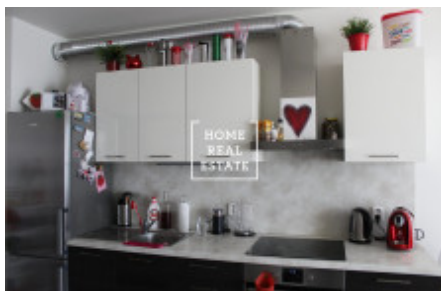

## Аренда квартиры 2+kk, 50 m2 - Na Vackově, Praha 3

Компания «Home Real Estate» предлагает в аренду квартиру 2 + кк с размером 50 м2 в городской части Праги 3 - Жижков.

Полностью меблированная квартира с лоджией (3 м2) расположена на 3 этаже нового здания с лифтом. Квартира состоит из гостиной с кухней, спальни, ванной комнаты с туалетом, прихожей и балкона.

Часть мебели можно купить у нынешних арендаторов по разумным ценам.

Кухня оборудована всей необходимой бытовой техникой (холодильник с морозильной камерой, керамическая плита, духовка и вытяжка) и обеденным столом со стульями. Спальня оборудована кроватью с прикроватными тумбочками, шкафом для одежды и комодом, в гостиной - диван, шкаф для одежды и телевизор с тумбочкой для телевизора. В ванной комнате есть ванна и раковина, есть стиральная машина. Зал оборудован большим шкафом. Качественные полы и плитка по всей квартире само собой разумеющееся.