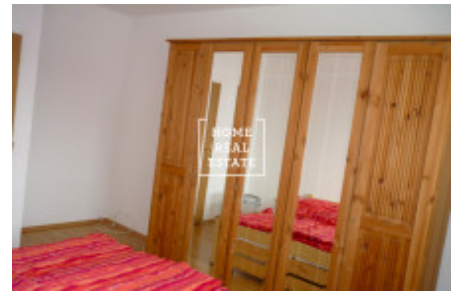

HOME
REAL
ESTATE

Аренда квартиры 2+kk - Přírotoční, Praha 10

ID	29859
Предложение	Аренда
Группа	2+kk
Меблированная	Меблированная
Локация	Přípotoční 2, Praha 10-Vršovice, Česko
Форма собственности	Частная
Город	Прага
Район	Praha 10
Городская часть	Vršovice