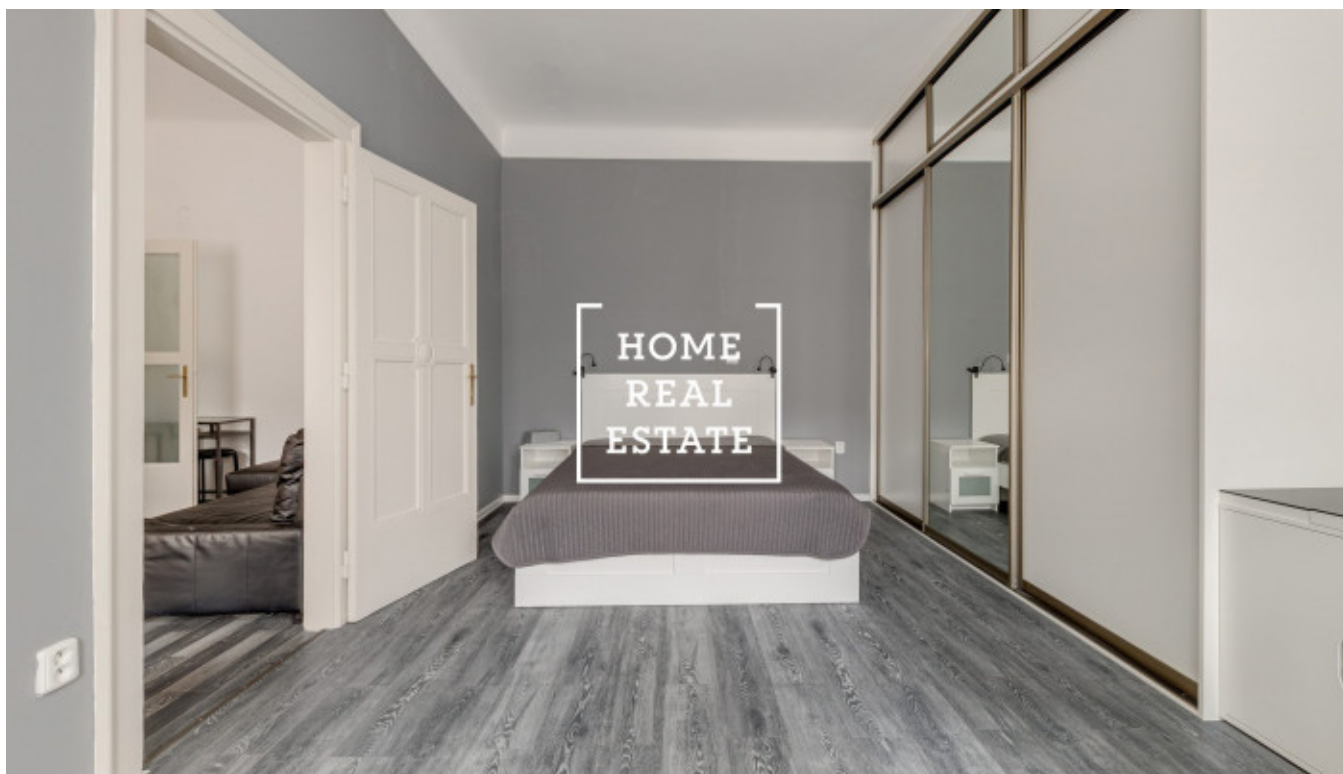

Аренда квартиры 2+kk, 52 m2 - Růžová, Praha 1

Компания «Home Real Estate» предлагает в аренду роскошную квартиру 2 + кк с размером 52 м2 в исторической части Праги 1 - Новый город. Стильная и полностью меблированная квартира расположена на 6 этаже кирпичного дома после реконструкции. Квартира состоит из гостиной с кухней, спальни, ванной комнаты, отдельного туалета и прихожей. Квартира недавно отремонтирована. Качество пола и плитки по всей квартире само собой разумеющееся, также установлены новые качественные окна. Кухня оборудована всей необходимой бытовой техникой (холодильник с морозильной камерой, керамическая плита, духовка, посудомоечная машина и вытяжка) и барный стол со стульями. Спальня оборудована большой двуспальной кроватью с двумя столами, встроенным шкафом и письменным столом, в гостиной - диван и телевизор. Зал оборудован гардеробом и комодом. В ванной комнате есть ванна и раковина, есть стиральная машина. Здание с лифтом. В квартире есть интернет и мобильный кондиционер. Квартира расположена в самом центре Праги, поэтому вы найдете все гражданские удобства и все необходимое для жизни. Прага 1 предлагает широкий выбор лучших ресторанов, кафе, магазинов, музеев, театров и многое другое в городе. Отличная транспортная доступность: в нескольких минутах ходьбы можно добраться до станций метро всех трех линий. В непосредственной близости находятся станции метро Главни-Надражи и Мустек, трамвайные остановки Главни-Надражи, Йиндржишка и Вацлавские площади. Невозможно арендовать с целью другой краткосрочной аренды (Airbnb) !!! Общая стоимость: 23.000, - CZK + 2.000, - коммунальные услуги Электричество и газ передаются арендатору. Для получения дополнительной информации о недвижимости или организации тура, пожалуйста, свяжитесь с нашим брокером или заполните форму ниже, мы будем рады помочь вам! С 2014 года Home Real Estate имеет более 650 довольных клиентов.