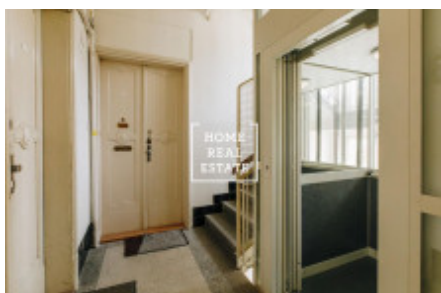

Аренда квартиры 2+kk, 52 m2 - Růžová, Praha 1

Компания «Home Real Estate» предлагает в аренду роскошную квартиру 2 + кк с размером 52 м2 в исторической части Праги 1 - Новый город. Стильная и полностью меблированная квартира расположена на 6 этаже кирпичного дома после реконструкции. Квартира состоит из гостиной с кухней, спальни, ванной комнаты, отдельного туалета и прихожей. Квартира недавно отремонтирована. Качество пола и плитки по всей квартире само собой разумеющееся, также установлены новые качественные окна. Кухня оборудована всей необходимой бытовой техникой (холодильник с морозильной камерой, керамическая плита, духовка, посудомоечная машина и вытяжка) и барный стол со стульями. Спальня оборудована большой двуспальной кроватью с двумя столами, встроенным шкафом и письменным столом, в гостиной - диван и телевизор. Зал оборудован гардеробом и комодом. В ванной комнате есть ванна и раковина, есть стиральная машина. Здание с лифтом. В квартире есть интернет и мобильный кондиционер. Квартира расположена в самом центре Праги, поэтому вы найдете все гражданские удобства и все необходимое для жизни. Прага 1 предлагает широкий выбор лучших ресторанов, кафе, магазинов, музеев, театров и многое другое в городе. Отличная транспортная доступность: в нескольких минутах ходьбы можно добраться до станций метро всех трех линий. В непосредственной близости находятся станции метро Главни-Надражи и Мустек, трамвайные остановки Главни-Надражи, Йиндржишка и Вацлавские площади. Невозможно арендовать с целью другой краткосрочной аренды (Airbnb) !!! Общая стоимость: 23.000, - CZK + 2.000, - коммунальные услуги Электричество и газ передаются арендатору. Для получения дополнительной информации о недвижимости или организации тура, пожалуйста, свяжитесь с нашим брокером или заполните форму ниже, мы будем рады помочь вам! С 2014 года Home Real Estate имеет более 650 довольных клиентов.