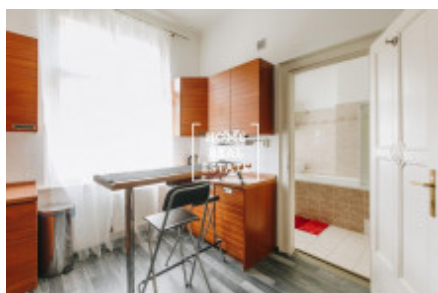

Аренда квартиры 2+kk, 52 m² - Růžová, Praha 1

ID
Предложение
Группа
Меблированная
Локация
Форма собственности
Общая площадь
Парковка
Город
Район
Городская часть

[29858](#)
Аренда
2+kk
Меблированная
Růžová 8, Nové Město, Česko
Частная
52 m²
Да
[Прага](#)
[Praha 1](#)
[Nové Město](#)