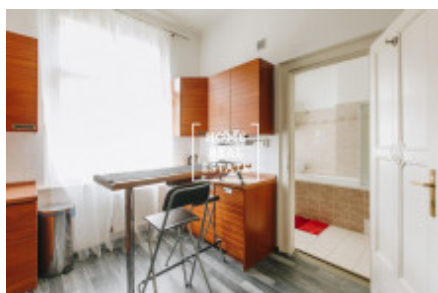

Аренда квартиры 2+kk, 52 m2 - Růžová, Praha 1

Компания «Home Real Estate» предлагает в аренду роскошную квартиру 2 + кк с размером 52 м2 в исторической части Праги 1 - Новый город. Стильная и полностью меблированная квартира расположена на 6 этаже кирпичного дома после реконструкции. Квартира состоит из гостиной с кухней, спальни, ванной комнаты, отдельного туалета и прихожей. Квартира недавно отремонтирована. Качество пола и плитки по всей квартире само собой разумеющееся, также установлены новые качественные окна. Кухня оборудована всей необходимой бытовой техникой (холодильник с морозильной камерой, керамическая плита, духовка, посудомоечная машина и вытяжка) и барный стол со стульями. Спальня оборудована большой двуспальной кроватью с двумя столами, встроенным шкафом и письменным столом, в гостиной - диван и телевизор. Зал оборудован гардеробом и комодом. В ванной комнате есть ванна и раковина, есть стиральная машина. Здание с лифтом. В квартире есть интернет и мобильный кондиционер. Квартира расположена в самом центре Праги, поэтому вы найдете все гражданские удобства и все необходимое для жизни. Прага 1 предлагает широкий выбор лучших ресторанов, кафе, магазинов, музеев, театров и многое другое в городе. Отличная транспортная доступность: в нескольких минутах ходьбы можно добраться до станций метро всех трех линий. В непосредственной близости находятся станции метро Главни-Надражи и Мустек, трамвайные остановки Главни-Надражи, Йиндржишка и Вацлавские площади. Невозможно арендовать с целью другой краткосрочной аренды (Airbnb) !!! Общая стоимость: 23.000, - CZK + 2.000, - коммунальные услуги Электричество и газ передаются арендатору. Для получения дополнительной информации о недвижимости или организации тура, пожалуйста, свяжитесь с нашим брокером или заполните форму ниже, мы будем рады помочь вам! С 2014 года Home Real Estate имеет более 650 довольных клиентов.