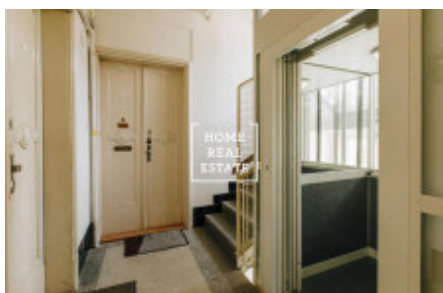

Аренда квартиры 2+kk, 52 m2 - Růžová, Praha 1

Компания «Home Real Estate» предлагает в аренду роскошную квартиру 2 + кк с размером 52 м2 в исторической части Праги 1 - Новый город. Стильная и полностью меблированная квартира расположена на 6 этаже кирпичного дома после реконструкции. Квартира состоит из гостиной с кухней, спальни, ванной комнаты, отдельного туалета и прихожей. Квартира недавно отремонтирована. Качество пола и плитки по всей квартире само собой разумеющееся, также установлены новые качественные окна. Кухня оборудована всей необходимой бытовой техникой (холодильник с морозильной камерой, керамическая плита, духовка, посудомоечная машина и вытяжка) и барный стол со стульями. Спальня оборудована большой двуспальной кроватью с двумя столами, встроенным шкафом и письменным столом, в гостиной - диван и телевизор. Зал оборудован гардеробом и комодом. В ванной комнате есть ванна и раковина, есть стиральная машина. Здание с лифтом. В квартире есть интернет и мобильный кондиционер. Квартира расположена в самом центре Праги, поэтому вы найдете все гражданские удобства и все необходимое для жизни. Прага 1 предлагает широкий выбор лучших ресторанов, кафе, магазинов, музеев, театров и многое другое в городе. Отличная транспортная доступность: в нескольких минутах ходьбы можно добраться до станций метро всех трех линий. В непосредственной близости находятся станции метро Главни-Надражи и Мустек, трамвайные остановки Главни-Надражи, Йиндржишка и Вацлавские площади. Невозможно арендовать с целью другой краткосрочной аренды (Airbnb) !!! Общая стоимость: 23.000, - CZK + 2.000, - коммунальные услуги Электричество и газ передаются арендатору. Для получения дополнительной информации о недвижимости или организации тура, пожалуйста, свяжитесь с нашим брокером или заполните форму ниже, мы будем рады помочь вам! С 2014 года Home Real Estate имеет более 650 довольных клиентов.