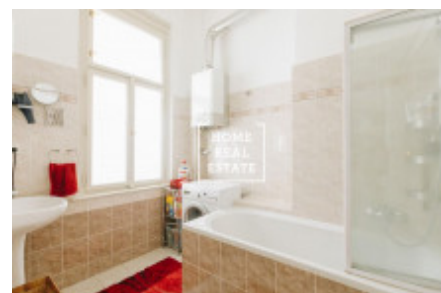

Аренда квартиры 2+kk, 52 m2 - Růžová, Praha 1

Компания «Home Real Estate» предлагает в аренду роскошную квартиру 2 + кк с размером 52 м2 в исторической части Праги 1 - Новый город. Стильная и полностью меблированная квартира расположена на 6 этаже кирпичного дома после реконструкции. Квартира состоит из гостиной с кухней, спальни, ванной комнаты, отдельного туалета и прихожей. Квартира недавно отремонтирована. Качество пола и плитки по всей квартире само собой разумеющееся, также установлены новые качественные окна. Кухня оборудована всей необходимой бытовой техникой (холодильник с морозильной камерой, керамическая плита, духовка, посудомоечная машина и вытяжка) и барный стол со стульями. Спальня оборудована большой двуспальной кроватью с двумя столами, встроенным шкафом и письменным столом, в гостиной - диван и телевизор. Зал оборудован гардеробом и комодом. В ванной комнате есть ванна и раковина, есть стиральная машина. Здание с лифтом. В квартире есть интернет и мобильный кондиционер. Квартира расположена в самом центре Праги, поэтому вы найдете все гражданские удобства и все необходимое для жизни. Прага 1 предлагает широкий выбор лучших ресторанов, кафе, магазинов, музеев, театров и многое другое в городе. Отличная транспортная доступность: в нескольких минутах ходьбы можно добраться до станций метро всех трех линий. В непосредственной близости находятся станции метро Главни-Надражи и Мустек, трамвайные остановки Главни-Надражи, Йиндржишка и Вацлавские площади. Невозможно арендовать с целью другой краткосрочной аренды (Airbnb) !!! Общая стоимость: 23.000, - CZK + 2.000, - коммунальные услуги Электричество и газ передаются арендатору. Для получения дополнительной информации о недвижимости или организации тура, пожалуйста, свяжитесь с нашим брокером или заполните форму ниже, мы будем рады помочь вам! С 2014 года Home Real Estate имеет более 650 довольных клиентов.