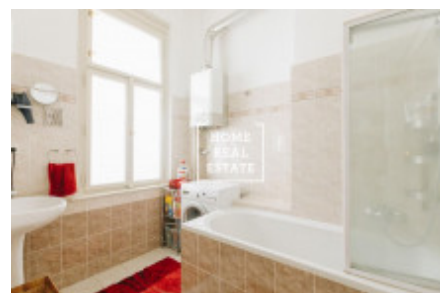

Аренда квартиры 2+kk, 52 m2 - Růžová, Praha 1

Компания «Home Real Estate» предлагает в аренду роскошную квартиру 2 + кк с размером 52 м2 в исторической части Праги 1 - Новый город. Стильная и полностью меблированная квартира расположена на 6 этаже кирпичного дома после реконструкции. Квартира состоит из гостиной с кухней, спальни, ванной комнаты, отдельного туалета и прихожей. Квартира недавно отремонтирована. Качество пола и плитки по всей квартире само собой разумеющееся, также установлены новые качественные окна. Кухня оборудована всей необходимой бытовой техникой (холодильник с морозильной камерой, керамическая плита, духовка, посудомоечная машина и вытяжка) и барный стол со стульями. Спальня оборудована большой двуспальной кроватью с двумя столами, встроенным шкафом и письменным столом, в гостиной - диван и телевизор. Зал оборудован гардеробом и комодом. В ванной комнате есть ванна и раковина, есть стиральная машина. Здание с лифтом. В квартире есть интернет и мобильный кондиционер. Квартира расположена в самом центре Праги, поэтому вы найдете все гражданские удобства и все необходимое для жизни. Прага 1 предлагает широкий выбор лучших ресторанов, кафе, магазинов, музеев, театров и многое другое в городе. Отличная транспортная доступность: в нескольких минутах ходьбы можно добраться до станций метро всех трех линий. В непосредственной близости находятся станции метро Главни-Надражи и Мустек, трамвайные остановки Главни-Надражи, Йиндржишка и Вацлавские площади. Невозможно арендовать с целью другой краткосрочной аренды (Airbnb) !!! Общая стоимость: 23.000, - CZK + 2.000, - коммунальные услуги Электричество и газ передаются арендатору. Для получения дополнительной информации о недвижимости или организации тура, пожалуйста, свяжитесь с нашим брокером или заполните форму ниже, мы будем рады помочь вам! С 2014 года Home Real Estate имеет более 650 довольных клиентов.