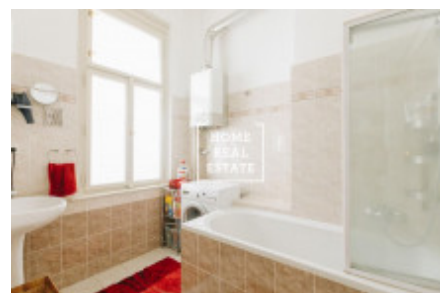

Аренда квартиры 2+kk, 52 m² - Růžová, Praha 1

ID
Предложение
Группа
Меблированная
Локация
Форма собственности
Общая площадь
Парковка
Город
Район
Городская часть

[29858](#)
Аренда
2+kk
Меблированная
Růžová 8, Nové Město, Česko
Частная
52 m²
Да
[Прага](#)
[Praha 1](#)
[Nové Město](#)