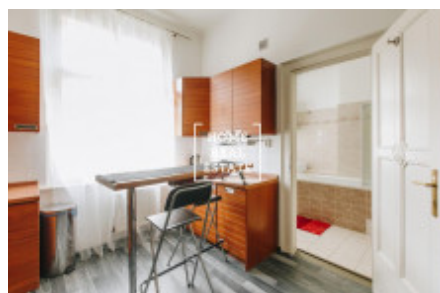

Аренда квартиры 2+kk, 52 m2 - Růžová, Praha 1

Компания «Home Real Estate» предлагает в аренду роскошную квартиру 2 + кк с размером 52 м2 в исторической части Праги 1 - Новый город. Стильная и полностью меблированная квартира расположена на 6 этаже кирпичного дома после реконструкции. Квартира состоит из гостиной с кухней, спальни, ванной комнаты, отдельного туалета и прихожей. Квартира недавно отремонтирована. Качество пола и плитки по всей квартире само собой разумеющееся, также установлены новые качественные окна. Кухня оборудована всей необходимой бытовой техникой (холодильник с морозильной камерой, керамическая плита, духовка, посудомоечная машина и вытяжка) и барный стол со стульями. Спальня оборудована большой двуспальной кроватью с двумя столами, встроенным шкафом и письменным столом, в гостиной - диван и телевизор. Зал оборудован гардеробом и комодом. В ванной комнате есть ванна и раковина, есть стиральная машина. Здание с лифтом. В квартире есть интернет и мобильный кондиционер. Квартира расположена в самом центре Праги, поэтому вы найдете все гражданские удобства и все необходимое для жизни. Прага 1 предлагает широкий выбор лучших ресторанов, кафе, магазинов, музеев, театров и многое другое в городе. Отличная транспортная доступность: в нескольких минутах ходьбы можно добраться до станций метро всех трех линий. В непосредственной близости находятся станции метро Главни-Надражи и Мустек, трамвайные остановки Главни-Надражи, Йиндржишка и Вацлавские площади. Невозможно арендовать с целью другой краткосрочной аренды (Airbnb) !!! Общая стоимость: 23.000, - CZK + 2.000, - коммунальные услуги Электричество и газ передаются арендатору. Для получения дополнительной информации о недвижимости или организации тура, пожалуйста, свяжитесь с нашим брокером или заполните форму ниже, мы будем рады помочь вам! С 2014 года Home Real Estate имеет более 650 довольных клиентов.