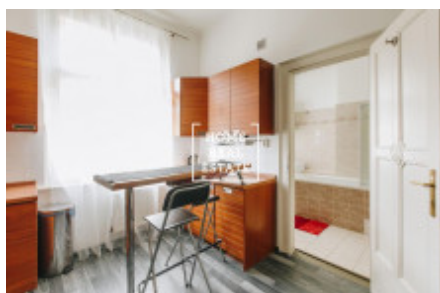

Аренда квартиры 2+kk, 52 m2 - Růžová, Praha 1

Компания «Home Real Estate» предлагает в аренду роскошную квартиру 2 + кк с размером 52 м2 в исторической части Праги 1 - Новый город. Стильная и полностью меблированная квартира расположена на 6 этаже кирпичного дома после реконструкции. Квартира состоит из гостиной с кухней, спальни, ванной комнаты, отдельного туалета и прихожей. Квартира недавно отремонтирована. Качество пола и плитки по всей квартире само собой разумеющееся, также установлены новые качественные окна. Кухня оборудована всей необходимой бытовой техникой (холодильник с морозильной камерой, керамическая плита, духовка, посудомоечная машина и вытяжка) и барный стол со стульями. Спальня оборудована большой двуспальной кроватью с двумя столами, встроенным шкафом и письменным столом, в гостиной - диван и телевизор. Зал оборудован гардеробом и комодом. В ванной комнате есть ванна и раковина, есть стиральная машина. Здание с лифтом. В квартире есть интернет и мобильный кондиционер. Квартира расположена в самом центре Праги, поэтому вы найдете все гражданские удобства и все необходимое для жизни. Прага 1 предлагает широкий выбор лучших ресторанов, кафе, магазинов, музеев, театров и многое другое в городе. Отличная транспортная доступность: в нескольких минутах ходьбы можно добраться до станций метро всех трех линий. В непосредственной близости находятся станции метро Главни-Надражи и Мустек, трамвайные остановки Главни-Надражи, Йиндржишка и Вацлавские площади. Невозможно арендовать с целью другой краткосрочной аренды (Airbnb) !!! Общая стоимость: 23.000, - CZK + 2.000, - коммунальные услуги Электричество и газ передаются арендатору. Для получения дополнительной информации о недвижимости или организации тура, пожалуйста, свяжитесь с нашим брокером или заполните форму ниже, мы будем рады помочь вам! С 2014 года Home Real Estate имеет более 650 довольных клиентов.