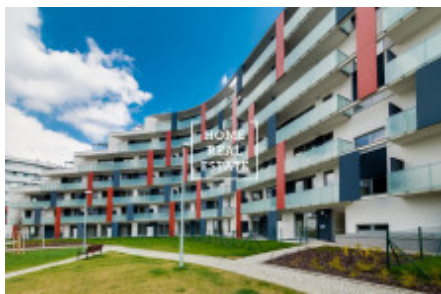

HOME
REAL
ESTATE

Аренда квартиры 2+kk, 61 m2 - Vojenova, Praha 8

Компания «Home Real Estate» эксклюзивно предлагает в аренду роскошные апартаменты площадью 2 + кк размером 70 м² с палисадником и террасой, расположенные в тихом и спокойном месте Праги 8 - Либень в резиденции «Libeňské terasy». Полностью меблированная квартира расположена на первом этаже жилого проекта Libeň Terrace. Квартира полна света, просторная и просторная. Он состоит из небольшой прихожей, гостиной с угловым диваном, телевизором и мини-кухней. Спальня с двуспальной кроватью и гардеробом. Качественные полы укладываются везде - паркет и плитка. Туалет и ванная отдельно. Дом оборудован лифтом. Квартира расположена в красивой резиденции "Libeňské terasy", и это очень тихая и зеленая зона. Здесь вы найдете место для отдыха и отдыха для всей семьи, а также все необходимые удобства. Любители природы найдут здесь парки "Thomayerovy sady" и "Pod Korábem". Здание расположено в нескольких минутах ходьбы от набережной и "острова Либень", и это очень приятная среда для тихих и живописных прогулок. Это очень популярное место для тех, кто хочет жить в тихом и спокойном месте с возможностью активного отдыха, рядом с трамвайной остановкой и недалеко от центра города (всего 10 минут на метро до «Вацлавской площади»), а также пользоваться всеми гражданскими удобствами. Отличная транспортная доступность - автобусная и трамвайная остановка в шаговой доступности, станция метро «Пальмовка» (B) (всего 10 минут до центра города). Квартира доступна сразу
Общая стоимость: 23.000, - CZK + 3.200, - CZK коммунальные услуги + 800, - электричество
Цена включает в себя парковочное место и подвал. Для получения дополнительной информации и возможности тура, свяжитесь с брокером или заполните форму ниже.