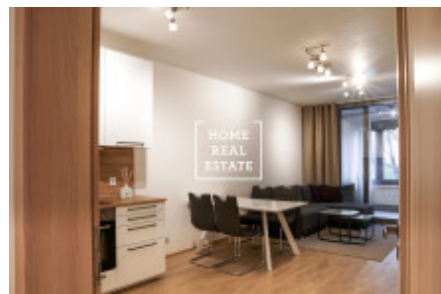

HOME
REAL
ESTATE

Аренда квартиры 2+kk, 61 m2 - Vojenova, Praha 8

Компания «Home Real Estate» эксклюзивно предлагает в аренду роскошные апартаменты площадью 2 + кк размером 70 м² с палисадником и террасой, расположенные в тихом и спокойном месте Праги 8 - Либень в резиденции «Libeňské terasy». Полностью меблированная квартира расположена на первом этаже жилого проекта Libeň Terrace. Квартира полна света, просторная и просторная. Он состоит из небольшой прихожей, гостиной с угловым диваном, телевизором и мини-кухней. Спальня с двуспальной кроватью и гардеробом. Качественные полы укладываются везде - паркет и плитка. Туалет и ванная отдельно. Дом оборудован лифтом. Квартира расположена в красивой резиденции "Libeňské terasy", и это очень тихая и зеленая зона. Здесь вы найдете место для отдыха и отдыха для всей семьи, а также все необходимые удобства. Любители природы найдут здесь парки "Thomayerovy sady" и "Pod Korábem". Здание расположено в нескольких минутах ходьбы от набережной и "острова Либень", и это очень приятная среда для тихих и живописных прогулок. Это очень популярное место для тех, кто хочет жить в тихом и спокойном месте с возможностью активного отдыха, рядом с трамвайной остановкой и недалеко от центра города (всего 10 минут на метро до «Вацлавской площади»), а также пользоваться всеми гражданскими удобствами. Отличная транспортная доступность - автобусная и трамвайная остановка в шаговой доступности, станция метро «Пальмовка» (B) (всего 10 минут до центра города). Квартира доступна сразу
Общая стоимость: 23.000, - CZK + 3.200, - CZK коммунальные услуги + 800, - электричество
Цена включает в себя парковочное место и подвал. Для получения дополнительной информации и возможности тура, свяжитесь с брокером или заполните форму ниже.