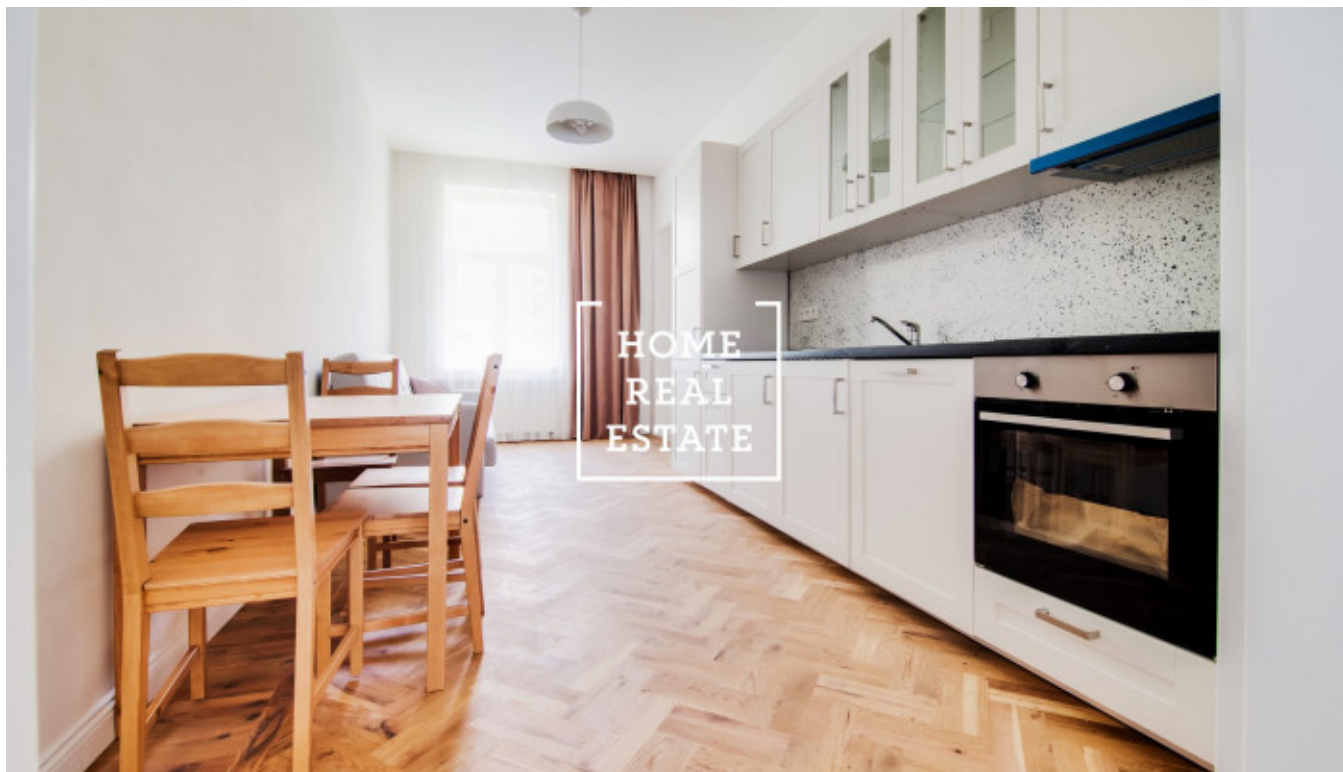

HOME
REAL
ESTATE

Аренда квартиры 2+kk, 52 m2 - Plzeňská, Praha 5

ID	29855
Предложение	Аренда
Группа	2+kk
Меблированная	Меблированная
Локация	Plzeňská 32, Praha-Smíchov, Česko
Форма собственности	Частная
Общая площадь	52 m ²
Город	Прага
Район	Praha 5
Городская часть	Košíře