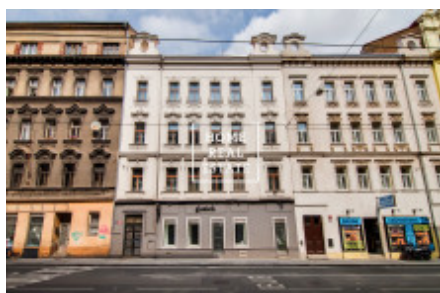

HOME
REAL
ESTATE

Аренда квартиры 2+kk, 52 m2 - Plzeňská, Praha 5

ID	29855
Предложение	Аренда
Группа	2+kk
Меблированная	Меблированная
Локация	Plzeňská 32, Praha-Smíchov, Česko
Форма собственности	Частная
Общая площадь	52 m ²
Город	Прага
Район	Praha 5
Городская часть	Košíře