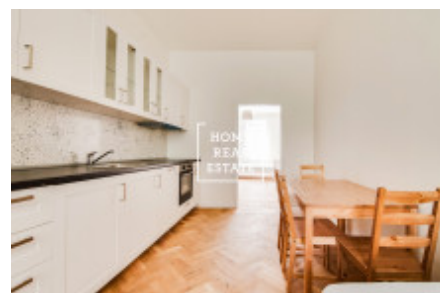

HOME
REAL
ESTATE

Аренда квартиры 2+kk, 52 m2 - Plzeňská, Praha 5

ID	29855
Предложение	Аренда
Группа	2+kk
Меблированная	Меблированная
Локация	Plzeňská 32, Praha-Smíchov, Česko
Форма собственности	Частная
Общая площадь	52 m ²
Город	Прага
Район	Praha 5
Городская часть	Košíře