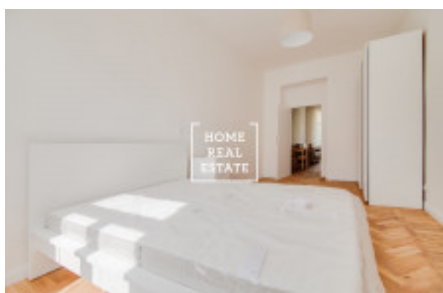

HOME
REAL
ESTATE

Аренда квартиры 2+kk, 52 m2 - Plzeňská, Praha 5

ID	29855
Предложение	Аренда
Группа	2+kk
Меблированная	Меблированная
Локация	Plzeňská 32, Praha-Smíchov, Česko
Форма собственности	Частная
Общая площадь	52 m ²
Город	Прага
Район	Praha 5
Городская часть	Košíře