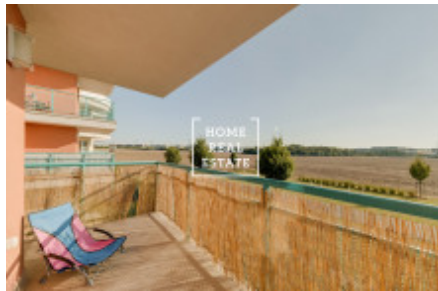

HOME
REAL
ESTATE

Аренда квартиры 1+kk, 50 m2 - Turpolevova, Praha 9

«Home Real Estate» предлагает в аренду 1 + кк квартиру размером 50,47 м2 с балконом (9,17 м2), расположенную в Праге 9 - Летняны от проекта «Резиденция Туполева II». Полностью меблированная квартира расположена на 2 этаже семиэтажного нового здания. Быть очень просторной и интересной планировкой. В гостиной есть кухня и выход на балкон. Ванная комната с ванной, раковиной и туалетом. В непосредственной близости от резиденции Туполева находятся все условия, необходимые для комфортной и активной жизни. Всего в нескольких сотнях метров от отеля находится торговый центр Letňany с магазинами и гипермаркетом Tesco, ресторанами и многозальным кинотеатром. Рядом находится аквацентр, зимний стадион, выставочный центр, фитнес, а также, например, школа, детский сад и поликлиника. В то же время в этом месте много зелени, что дает жителям достаточно места для отдыха и активного отдыха. Квартира включает в себя подвал площадью 1,38 м2. Для переезда с 1 сентября 2019 года цена: 13 500 крон + 3000 крон сборов