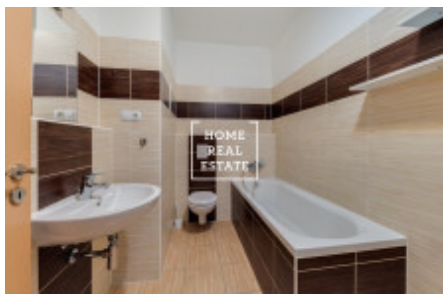

## Аренда квартиры 1+kk, 50 m2 - Turpolevova, Praha 9

«Home Real Estate» предлагает в аренду 1 + кк квартиру размером 50,47 м2 с балконом (9,17 м2), расположенную в Праге 9 - Летняны от проекта «Резиденция Туполева II». Полностью меблированная квартира расположена на 2 этаже семиэтажного нового здания. Быть очень просторной и интересной планировкой. В гостиной есть кухня и выход на балкон. Ванная комната с ванной, раковиной и туалетом. В непосредственной близости от резиденции Туполева находятся все условия, необходимые для комфортной и активной жизни. Всего в нескольких сотнях метров от отеля находится торговый центр Letňany с магазинами и гипермаркетом Tesco, ресторанами и многозальным кинотеатром. Рядом находится аквацентр, зимний стадион, выставочный центр, фитнес, а также, например, школа, детский сад и поликлиника. В то же время в этом месте много зелени, что дает жителям достаточно места для отдыха и активного отдыха. Квартира включает в себя подвал площадью 1,38 м2. Для переезда с 1 сентября 2019 года цена: 13 500 крон + 3000 крон сборов