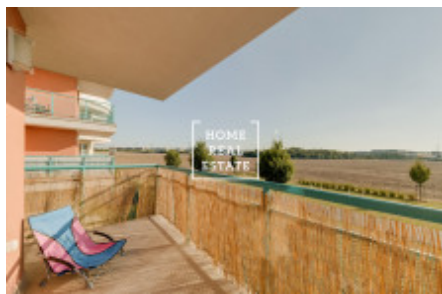

## Аренда квартиры 1+kk, 50 m2 - Turpolevova, Praha 9

«Home Real Estate» предлагает в аренду 1 + кк квартиру размером 50,47 м2 с балконом (9,17 м2), расположенную в Праге 9 - Летняны от проекта «Резиденция Туполева II». Полностью меблированная квартира расположена на 2 этаже семиэтажного нового здания. Быть очень просторной и интересной планировкой. В гостиной есть кухня и выход на балкон. Ванная комната с ванной, раковиной и туалетом. В непосредственной близости от резиденции Туполева находятся все условия, необходимые для комфортной и активной жизни. Всего в нескольких сотнях метров от отеля находится торговый центр Letňany с магазинами и гипермаркетом Tesco, ресторанами и многозальным кинотеатром. Рядом находится аквацентр, зимний стадион, выставочный центр, фитнес, а также, например, школа, детский сад и поликлиника. В то же время в этом месте много зелени, что дает жителям достаточно места для отдыха и активного отдыха. Квартира включает в себя подвал площадью 1,38 м2. Для переезда с 1 сентября 2019 года цена: 13 500 крон + 3000 крон сборов