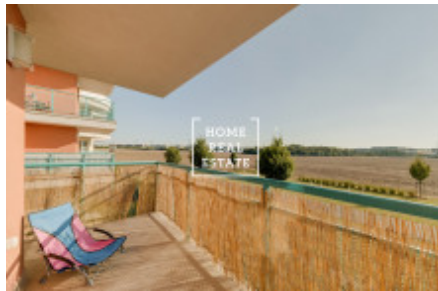

HOME
REAL
ESTATE

Аренда квартиры 1+kk, 50 m2 - Turpolevova, Praha 9