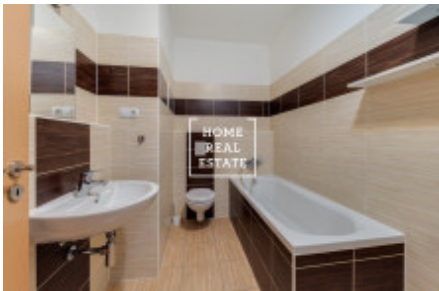

HOME
REAL
ESTATE

Аренда квартиры 1+kk, 50 m2 - Turpolevova, Praha 9