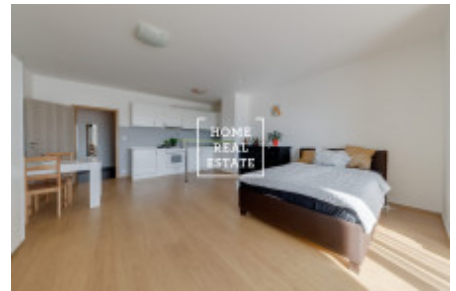

HOME
REAL
ESTATE

Аренда квартиры 1+kk, 50 m2 - Tupolevova, Praha 9

«Home Real Estate» предлагает в аренду 1 + кк квартиру размером 50,47 м2 с балконом (9,17 м2), расположенную в Праге 9 - Летняны от проекта «Резиденция Туполева II». Полностью меблированная квартира расположена на 2 этаже семиэтажного нового здания. Быть очень просторной и интересной планировкой. В гостиной есть кухня и выход на балкон. Ванная комната с ванной, раковиной и туалетом. В непосредственной близости от резиденции Туполева находятся все условия, необходимые для комфортной и активной жизни. Всего в нескольких сотнях метров от отеля находится торговый центр Letňany с магазинами и гипермаркетом Tesco, ресторанами и многозальным кинотеатром. Рядом находится аквацентр, зимний стадион, выставочный центр, фитнес, а также, например, школа, детский сад и поликлиника. В то же время в этом месте много зелени, что дает жителям достаточно места для отдыха и активного отдыха. Квартира включает в себя подвал площадью 1,38 м2. Для переезда с 1 сентября 2019 года цена: 13 500 крон + 3000 крон сборов