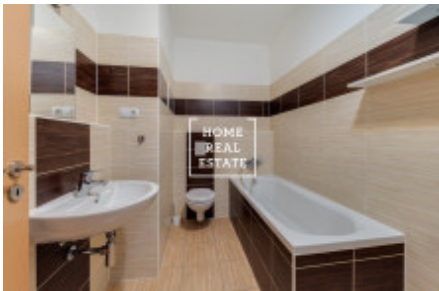

HOME
REAL
ESTATE

Аренда квартиры 1+kk, 50 m2 - Turpolevova, Praha 9

«Home Real Estate» предлагает в аренду 1 + кк квартиру размером 50,47 м2 с балконом (9,17 м2), расположенную в Праге 9 - Летняны от проекта «Резиденция Туполева II». Полностью меблированная квартира расположена на 2 этаже семиэтажного нового здания. Быть очень просторной и интересной планировкой. В гостиной есть кухня и выход на балкон. Ванная комната с ванной, раковиной и туалетом. В непосредственной близости от резиденции Туполева находятся все условия, необходимые для комфортной и активной жизни. Всего в нескольких сотнях метров от отеля находится торговый центр Letňany с магазинами и гипермаркетом Tesco, ресторанами и многозальным кинотеатром. Рядом находится аквацентр, зимний стадион, выставочный центр, фитнес, а также, например, школа, детский сад и поликлиника. В то же время в этом месте много зелени, что дает жителям достаточно места для отдыха и активного отдыха. Квартира включает в себя подвал площадью 1,38 м2. Для переезда с 1 сентября 2019 года цена: 13 500 крон + 3000 крон сборов