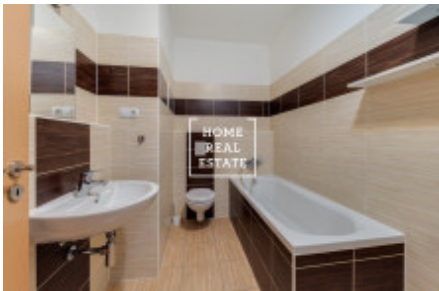

HOME
REAL
ESTATE

Аренда квартиры 1+kk, 50 m2 - Tupolevova, Praha 9

«Home Real Estate» предлагает в аренду 1 + кк квартиру размером 50,47 м2 с балконом (9,17 м2), расположенную в Праге 9 - Летняны от проекта «Резиденция Туполева II». Полностью меблированная квартира расположена на 2 этаже семиэтажного нового здания. Быть очень просторной и интересной планировкой. В гостиной есть кухня и выход на балкон. Ванная комната с ванной, раковиной и туалетом. В непосредственной близости от резиденции Туполева находятся все условия, необходимые для комфортной и активной жизни. Всего в нескольких сотнях метров от отеля находится торговый центр Letňany с магазинами и гипермаркетом Tesco, ресторанами и многозальным кинотеатром. Рядом находится аквацентр, зимний стадион, выставочный центр, фитнес, а также, например, школа, детский сад и поликлиника. В то же время в этом месте много зелени, что дает жителям достаточно места для отдыха и активного отдыха. Квартира включает в себя подвал площадью 1,38 м2. Для переезда с 1 сентября 2019 года цена: 13 500 крон + 3000 крон сборов