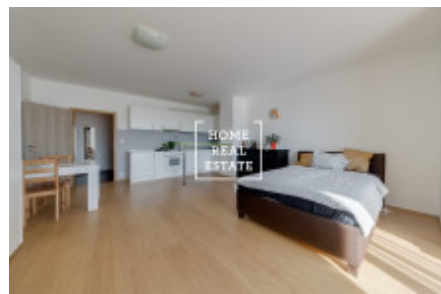

## Аренда квартиры 1+kk, 50 m2 - Turpolevova, Praha 9

«Home Real Estate» предлагает в аренду 1 + кк квартиру размером 50,47 м2 с балконом (9,17 м2), расположенную в Праге 9 - Летняны от проекта «Резиденция Туполева II». Полностью меблированная квартира расположена на 2 этаже семиэтажного нового здания. Быть очень просторной и интересной планировкой. В гостиной есть кухня и выход на балкон. Ванная комната с ванной, раковиной и туалетом. В непосредственной близости от резиденции Туполева находятся все условия, необходимые для комфортной и активной жизни. Всего в нескольких сотнях метров от отеля находится торговый центр Letňany с магазинами и гипермаркетом Tesco, ресторанами и многозальным кинотеатром. Рядом находится аквацентр, зимний стадион, выставочный центр, фитнес, а также, например, школа, детский сад и поликлиника. В то же время в этом месте много зелени, что дает жителям достаточно места для отдыха и активного отдыха. Квартира включает в себя подвал площадью 1,38 м2. Для переезда с 1 сентября 2019 года цена: 13 500 крон + 3000 крон сборов