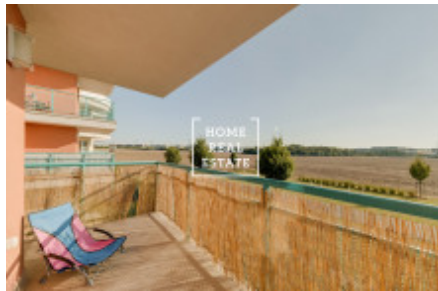

HOME
REAL
ESTATE

Аренда квартиры 1+kk, 50 m2 - Tupolevova, Praha 9

«Home Real Estate» предлагает в аренду 1 + кк квартиру размером 50,47 м2 с балконом (9,17 м2), расположенную в Праге 9 - Летняны от проекта «Резиденция Туполева II». Полностью меблированная квартира расположена на 2 этаже семиэтажного нового здания. Быть очень просторной и интересной планировкой. В гостиной есть кухня и выход на балкон. Ванная комната с ванной, раковиной и туалетом. В непосредственной близости от резиденции Туполева находятся все условия, необходимые для комфортной и активной жизни. Всего в нескольких сотнях метров от отеля находится торговый центр Letňany с магазинами и гипермаркетом Tesco, ресторанами и многозальным кинотеатром. Рядом находится аквацентр, зимний стадион, выставочный центр, фитнес, а также, например, школа, детский сад и поликлиника. В то же время в этом месте много зелени, что дает жителям достаточно места для отдыха и активного отдыха. Квартира включает в себя подвал площадью 1,38 м2. Для переезда с 1 сентября 2019 года цена: 13 500 крон + 3000 крон сборов