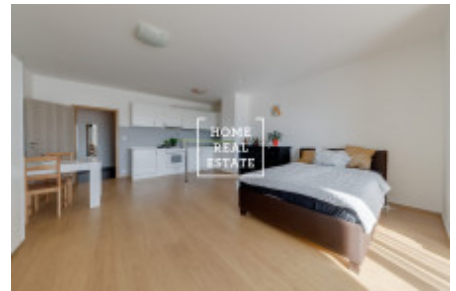

HOME
REAL
ESTATE

Аренда квартиры 1+kk, 50 m2 - Turpolevova, Praha 9

«Home Real Estate» предлагает в аренду 1 + кк квартиру размером 50,47 м2 с балконом (9,17 м2), расположенную в Праге 9 - Летняны от проекта «Резиденция Туполева II». Полностью меблированная квартира расположена на 2 этаже семиэтажного нового здания. Быть очень просторной и интересной планировкой. В гостиной есть кухня и выход на балкон. Ванная комната с ванной, раковиной и туалетом. В непосредственной близости от резиденции Туполева находятся все условия, необходимые для комфортной и активной жизни. Всего в нескольких сотнях метров от отеля находится торговый центр Letňany с магазинами и гипермаркетом Tesco, ресторанами и многозальным кинотеатром. Рядом находится аквацентр, зимний стадион, выставочный центр, фитнес, а также, например, школа, детский сад и поликлиника. В то же время в этом месте много зелени, что дает жителям достаточно места для отдыха и активного отдыха. Квартира включает в себя подвал площадью 1,38 м2. Для переезда с 1 сентября 2019 года цена: 13 500 крон + 3000 крон сборов