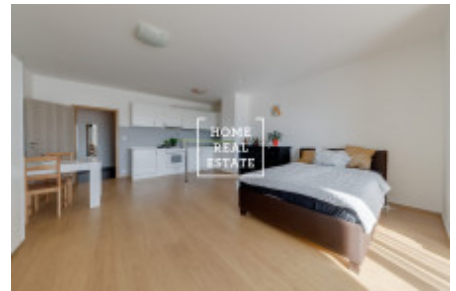

HOME
REAL
ESTATE

Аренда квартиры 1+kk, 50 m2 - Turpolevova, Praha 9