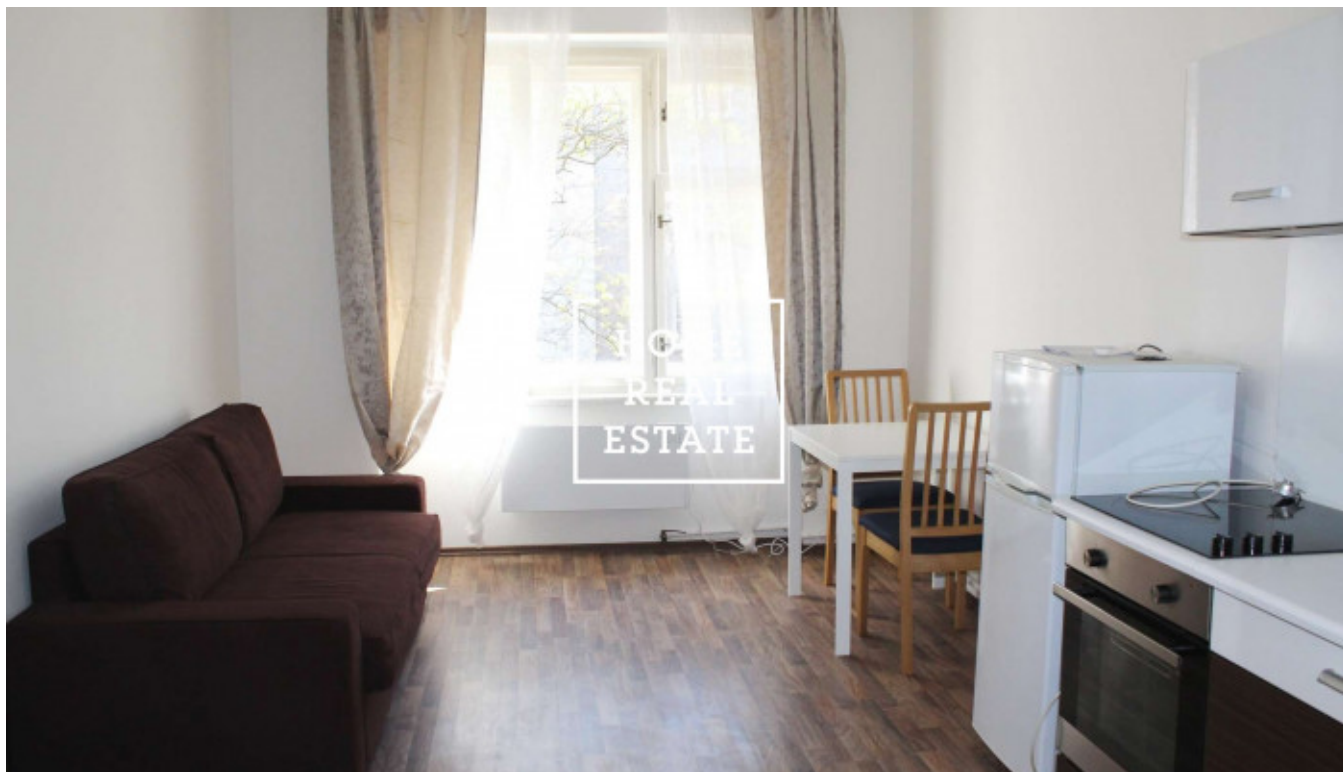

HOME
REAL
ESTATE

Аренда квартиры 1+kk, 27 m² - Biskupcova, Praha 3

ID
Предложение
Группа
Меблированная
Локация
Форма собственности
Общая площадь
Город
Район
Городская часть

[29835](#)
Аренда
1+kk
Меблированная
Biskupcova 1865 Praha 3, Česko
Частная
27 m²
[Прага](#)
[Praha 3](#)
[Žižkov](#)