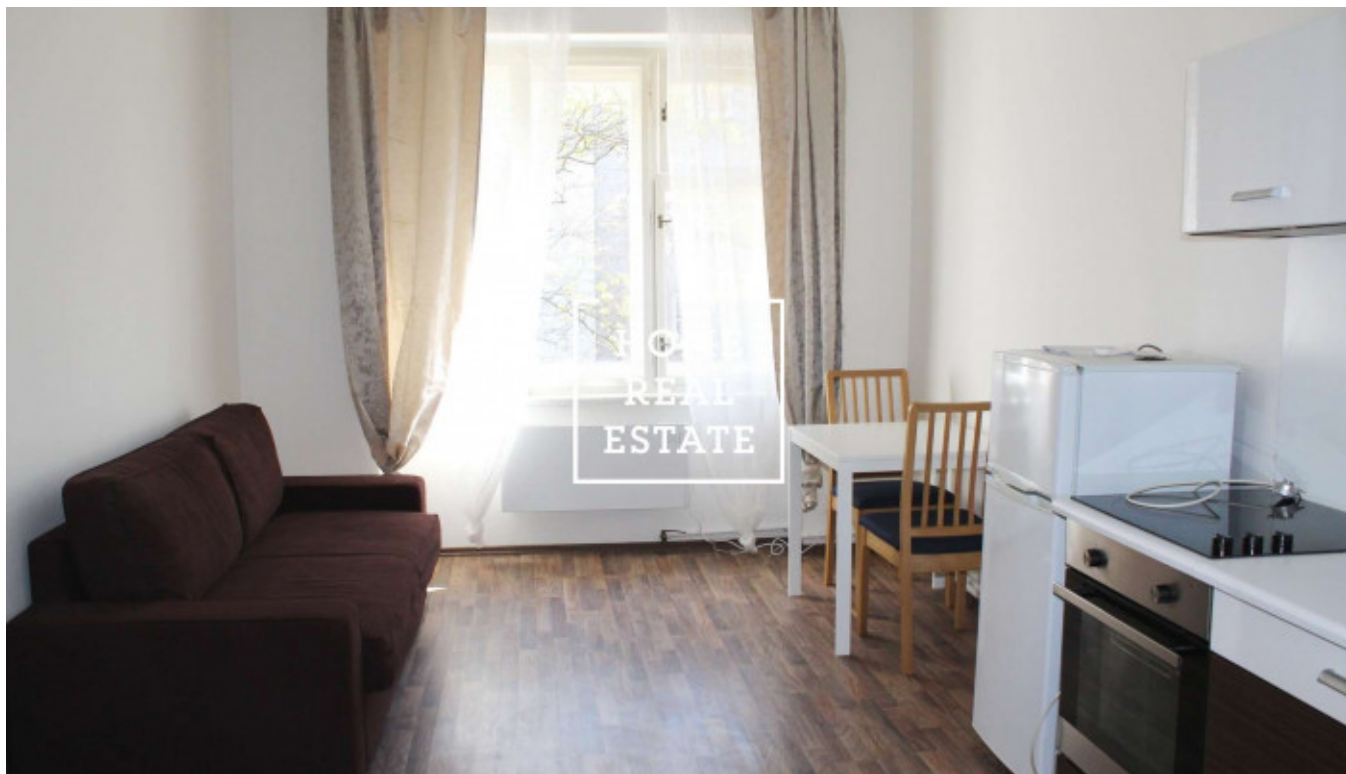

## Аренда квартиры 1+kk, 27 m2 - Biskupcova, Praha 3

Компания «Home Real Estate» предлагает в аренду 1 + кк квартиру размером 27 м2 в нужной городской части Праги 3 - Жижков. Полностью меблированная квартира расположена на 2 этаже кирпичного дома на улице Бискупцова. Планировка квартиры состоит из гостиной с кухонным уголком с бытовой техникой (холодильник, духовка, плита), прихожей, кладовой и ванной комнаты (оборудована ванной, раковиной, туалетом и стиральной машиной). Гостиная зона оборудована диваном-кроватью, шкафом для одежды и комодом. В окрестностях вы найдете все удобства - магазины, рестораны, банки и т. Д. Рядом находится парк Еврейской печи. Хорошая транспортная доступность: в минуте ходьбы находится трамвайная остановка Strážní. Ближайшая станция метро ivelivského (линия A). Бесплатная парковка на синей линии. Общая стоимость: 10 800 крон + 3000 крон сборов. Депозит составляет 13 800 крон. Для получения дополнительной информации об этой собственности или организации тура, свяжитесь с нами или заполните форму ниже, мы будем рады помочь вам.