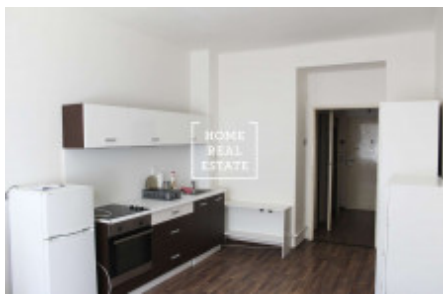

HOME
REAL
ESTATE

Аренда квартиры 1+kk, 27 m2 - Biskupcova, Praha 3

Компания «Home Real Estate» предлагает в аренду 1 + кк квартиру размером 27 м2 в нужной городской части Праги 3 - Жижков. Полностью меблированная квартира расположена на 2 этаже кирпичного дома на улице Бискупцова. Планировка квартиры состоит из гостиной с кухонным уголком с бытовой техникой (холодильник, духовка, плита), прихожей, кладовой и ванной комнаты (оборудована ванной, раковиной, туалетом и стиральной машиной). Гостиная зона оборудована диваном-кроватью, шкафом для одежды и комодом. В окрестностях вы найдете все удобства - магазины, рестораны, банки и т. Д. Рядом находится парк Еврейской печи. Хорошая транспортная доступность: в минуте ходьбы находится трамвайная остановка Strážní. Ближайшая станция метро ivelivského (линия A). Бесплатная парковка на синей линии. Общая стоимость: 10 800 крон + 3000 крон сборов. Депозит составляет 13 800 крон. Для получения дополнительной информации об этой собственности или организации тура, свяжитесь с нами или заполните форму ниже, мы будем рады помочь вам.

ID	29835	Предложение	Аренда
Группа	1+kk	Меблированная	Меблированная
Локация	Biskupcova 1865 Praha 3, Česko	Форма собственности	Частная
Общая площадь	27 m ²	Город	Прага
Район	Praha 3	Городская часть	Žižkov
Статус	Реализовано		