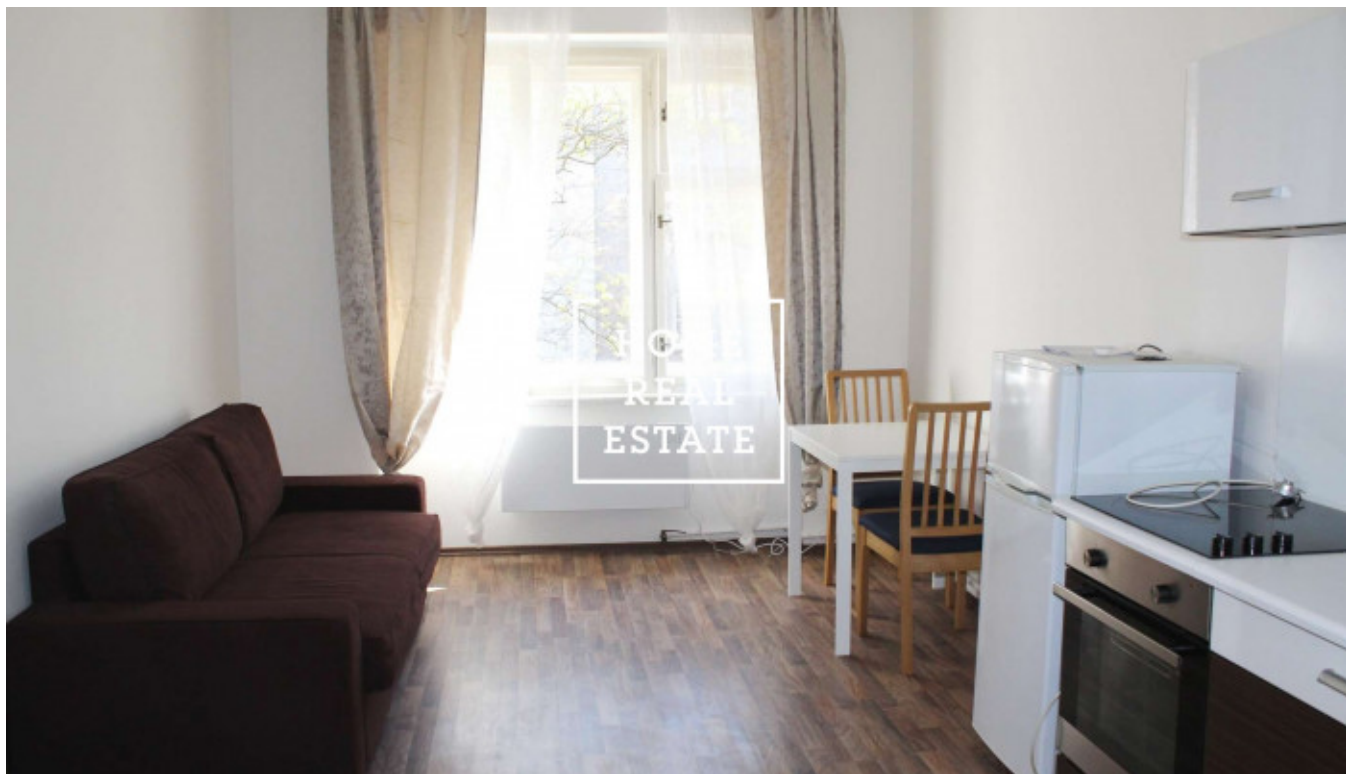

HOME
REAL
ESTATE

Аренда квартиры 1+kk, 27 m2 - Biskupcova, Praha 3

Компания «Home Real Estate» предлагает в аренду 1 + кк квартиру размером 27 м2 в нужной городской части Праги 3 - Жижков. Полностью меблированная квартира расположена на 2 этаже кирпичного дома на улице Бискупцова. Планировка квартиры состоит из гостиной с кухонным уголком с бытовой техникой (холодильник, духовка, плита), прихожей, кладовой и ванной комнаты (оборудована ванной, раковиной, туалетом и стиральной машиной). Гостиная зона оборудована диваном-кроватью, шкафом для одежды и комодом. В окрестностях вы найдете все удобства - магазины, рестораны, банки и т. Д. Рядом находится парк Еврейской печи. Хорошая транспортная доступность: в минуте ходьбы находится трамвайная остановка Strážní. Ближайшая станция метро ivelivského (линия A). Бесплатная парковка на синей линии. Общая стоимость: 10 800 крон + 3000 крон сборов. Депозит составляет 13 800 крон. Для получения дополнительной информации об этой собственности или организации тура, свяжитесь с нами или заполните форму ниже, мы будем рады помочь вам.

ID	29835	Предложение	Аренда
Группа	1+kk	Меблированная	Меблированная
Локация	Biskupcova 1865 Praha 3, Česko	Форма собственности	Частная
Общая площадь	27 m ²	Город	Прага
Район	Praha 3	Городская часть	Žižkov
Статус	Реализовано		