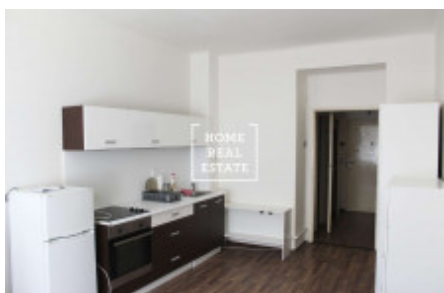

HOME
REAL
ESTATE

Аренда квартиры 1+kk, 27 m² - Biskupcova, Praha 3

ID
Предложение
Группа
Меблированная
Локация
Форма собственности
Общая площадь
Город
Район
Городская часть

[29835](#)
Аренда
1+kk
Меблированная
Biskupcova 1865 Praha 3, Česko
Частная
27 m²
[Прага](#)
[Praha 3](#)
[Žižkov](#)