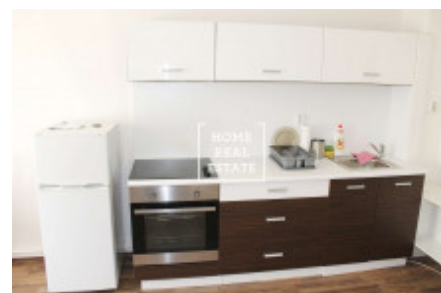

HOME
REAL
ESTATE

Аренда квартиры 1+kk, 27 m² - Biskupcova, Praha 3

ID
Предложение
Группа
Меблированная
Локация
Форма собственности
Общая площадь
Город
Район
Городская часть

[29835](#)
Аренда
1+kk
Меблированная
Biskupcova 1865 Praha 3, Česko
Частная
27 m²
[Прага](#)
[Praha 3](#)
[Žižkov](#)