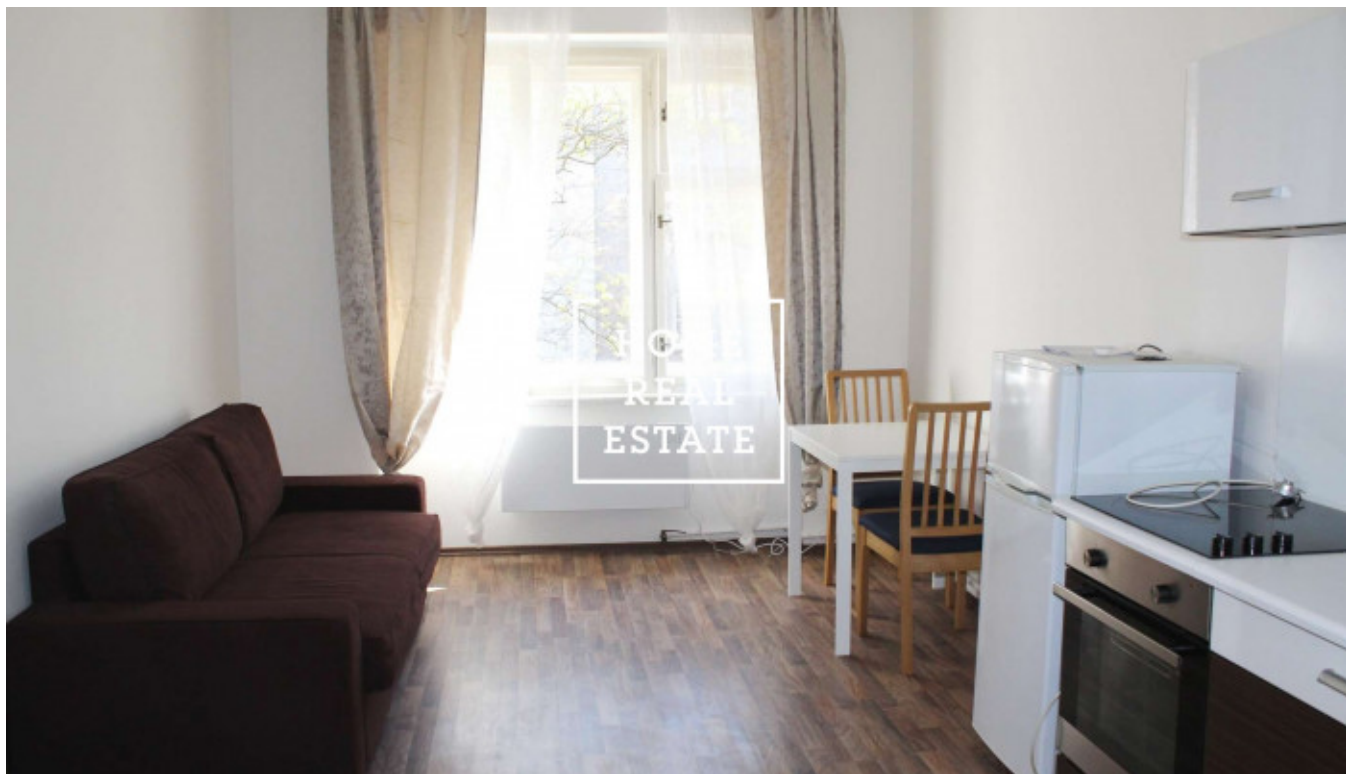

HOME
REAL
ESTATE

Аренда квартиры 1+kk, 27 m2 - Biskupcova, Praha 3

Компания «Home Real Estate» предлагает в аренду 1 + 1 квартиру размером 27 м² в нужной городской части Праги 3 - Жижков. Полностью меблированная квартира расположена на 2 этаже кирпичного дома на улице Бискупцова. Планировка квартиры состоит из гостиной с кухонным уголком с бытовой техникой (холодильник, духовка, плита), прихожей, кладовой и ванной комнаты (оборудована ванной, раковиной, туалетом и стиральной машиной). Гостиная зона оборудована диваном-кроватью, шкафом для одежды и комодом. В окрестностях вы найдете все удобства - магазины, рестораны, банки и т. Д. Рядом находится парк Еврейской печи. Хорошая транспортная доступность: в минуте ходьбы находится трамвайная остановка Strážní. Ближайшая станция метро ivelivského (линия A). Бесплатная парковка на синей линии. Общая стоимость: 10 800 крон + 3000 крон сборов. Депозит составляет 13 800 крон. Для получения дополнительной информации об этой собственности или организации тура, свяжитесь с нами или заполните форму ниже, мы будем рады помочь вам.

ID	29835	Предложение	Аренда
Группа	1+kk	Меблированная	Меблированная
Локация	Biskupcova 1865 Praha 3, Česko	Форма собственности	Частная
Общая площадь	27 m ²	Город	Прага
Район	Praha 3	Городская часть	Žižkov
Статус	Реализовано		