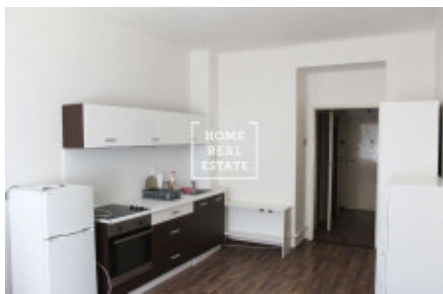

## Аренда квартиры 1+kk, 27 m2 - Biskupcova, Praha 3

Компания «Home Real Estate» предлагает в аренду 1 + кк квартиру размером 27 м2 в нужной городской части Праги 3 - Жижков. Полностью меблированная квартира расположена на 2 этаже кирпичного дома на улице Бискупцова. Планировка квартиры состоит из гостиной с кухонным уголком с бытовой техникой (холодильник, духовка, плита), прихожей, кладовой и ванной комнаты (оборудована ванной, раковиной, туалетом и стиральной машиной). Гостиная зона оборудована диваном-кроватью, шкафом для одежды и комодом. В окрестностях вы найдете все удобства - магазины, рестораны, банки и т. Д. Рядом находится парк Еврейской печи. Хорошая транспортная доступность: в минуте ходьбы находится трамвайная остановка Strážní. Ближайшая станция метро ivelivského (линия A). Бесплатная парковка на синей линии. Общая стоимость: 10 800 крон + 3000 крон сборов. Депозит составляет 13 800 крон. Для получения дополнительной информации об этой собственности или организации тура, свяжитесь с нами или заполните форму ниже, мы будем рады помочь вам.