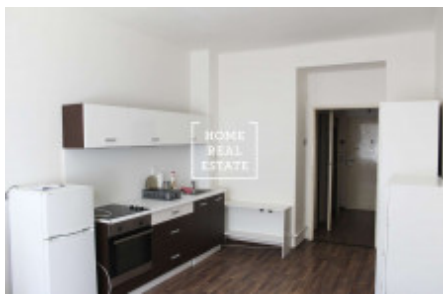

HOME
REAL
ESTATE

Аренда квартиры 1+kk, 27 m2 - Biskupcova, Praha 3

Компания «Home Real Estate» предлагает в аренду 1 + 1 квартиру размером 27 м² в нужной городской части Праги 3 - Жижков. Полностью меблированная квартира расположена на 2 этаже кирпичного дома на улице Бискупцова. Планировка квартиры состоит из гостиной с кухонным уголком с бытовой техникой (холодильник, духовка, плита), прихожей, кладовой и ванной комнаты (оборудована ванной, раковиной, туалетом и стиральной машиной). Гостиная зона оборудована диваном-кроватью, шкафом для одежды и комодом. В окрестностях вы найдете все удобства - магазины, рестораны, банки и т. Д. Рядом находится парк Еврейской печи. Хорошая транспортная доступность: в минуте ходьбы находится трамвайная остановка Strážní. Ближайшая станция метро ivelivského (линия A). Бесплатная парковка на синей линии. Общая стоимость: 10 800 крон + 3000 крон сборов. Депозит составляет 13 800 крон. Для получения дополнительной информации об этой собственности или организации тура, свяжитесь с нами или заполните форму ниже, мы будем рады помочь вам.

ID	29835	Предложение	Аренда
Группа	1+kk	Меблированная	Меблированная
Локация	Biskupcova 1865 Praha 3, Česko	Форма собственности	Частная
Общая площадь	27 m ²	Город	Прага
Район	Praha 3	Городская часть	Žižkov
Статус	Реализовано		