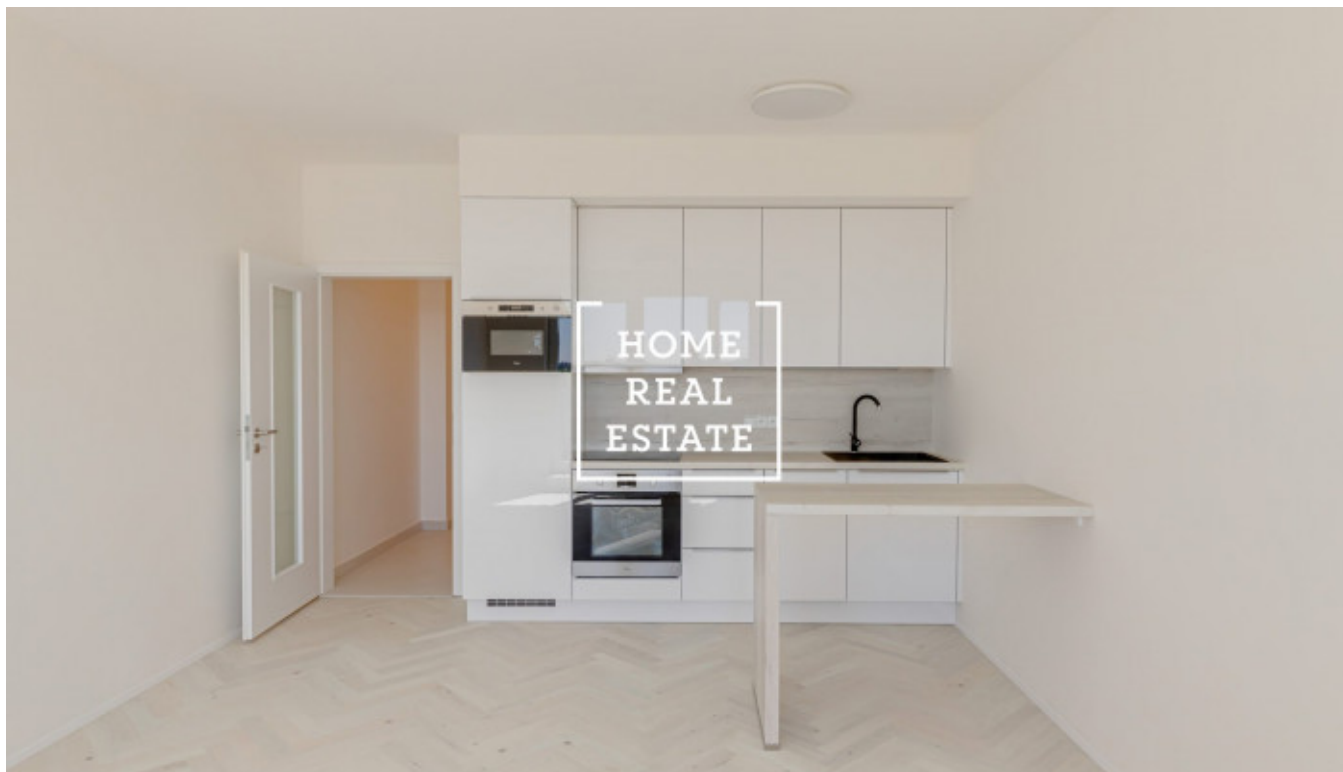

Аренда квартиры 1+kk, 35 m2 - Kryšpínova, Praha 10