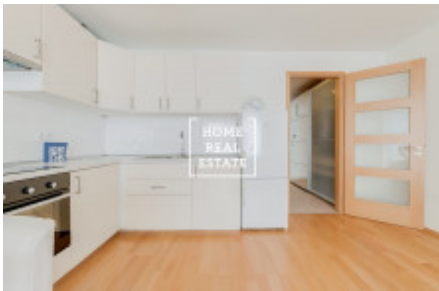

Аренда квартиры 1+kk, 44 m2 - Komunardů, Praha 7

Компания «Home Real Estate» предлагает в аренду квартиру 1 + кк размером 44 м2, расположенную в жилом проекте Jubilee House в районе Прага 7 - Голешовице. Полностью меблированная квартира расположена на 5 этаже нового здания с лифтом. Планировка квартиры состоит из гостиной с кухней, оборудованной всей необходимой бытовой техникой, прихожей и ванной комнаты с ванной и туалетом. В квартире также есть стиральная машина. Планировка квартиры и ее оснащение отвечает всем требованиям современной жизни. Оборудование включает, например, деревянные плавающие полы, плитку Villeroy & Boch и сантехнику Ideal Standard.

Проект Jubilee House представляет собой приятную городскую жизнь в небольшом сообществе, практически в центре города, и в то же время недалеко от зелени и реки. Новые квартиры имеют современную планировку с окнами по всей высоте фасада и качественной техникой.