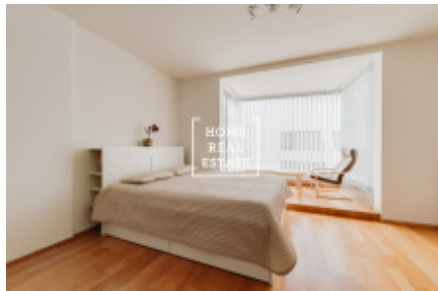

HOME
REAL
ESTATE

Аренда квартиры 1+kk, 44 m² - Komunardů, Praha 7

Компания «Home Real Estate» предлагает в аренду квартиру 1 + кк размером 44 м2, расположенную в жилом проекте Jubilee House в районе Прага 7 - Голешовице. Полностью меблированная квартира расположена на 5 этаже нового здания с лифтом. Планировка квартиры состоит из гостиной с кухней, оборудованной всей необходимой бытовой техникой, прихожей и ванной комнаты с ванной и туалетом. В квартире также есть стиральная машина. Планировка квартиры и ее оснащение отвечает всем требованиям современной жизни. Оборудование включает, например, деревянные плавающие полы, плитку Villeroy & Boch и сантехнику Ideal Standard.

Проект Jubilee House представляет собой приятную городскую жизнь в небольшом сообществе, практически в центре города, и в то же время недалеко от зелени и реки. Новые квартиры имеют современную планировку с окнами по всей высоте фасада и качественной техникой.