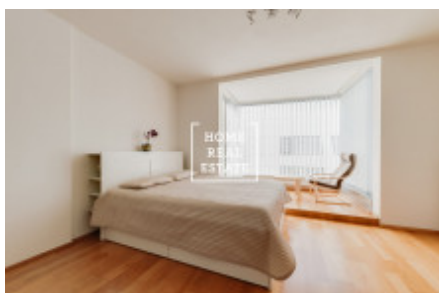

HOME
REAL
ESTATE

Аренда квартиры 1+kk, 44 m² - Komunardů, Praha 7

ID
Предложение
Группа
Меблированная
Локация
Форма собственности
Общая площадь
Город
Район
Городская часть

[29812](#)
Аренда
1+kk
Меблированная
Komunardů 1608/20, Praha 7-
Holešovice, Česko
Частная
44 m²
[Прага](#)
[Praha 7](#)
[Holešovice](#)