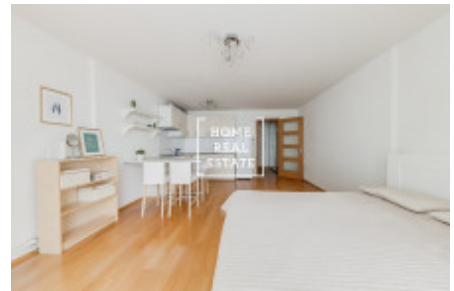

## Аренда квартиры 1+kk, 44 m2 - Komunardů, Praha 7

Компания «Home Real Estate» предлагает в аренду квартиру 1 + кк размером 44 м2, расположенную в жилом проекте Jubilee House в районе Прага 7 - Голешовице. Полностью меблированная квартира расположена на 5 этаже нового здания с лифтом. Планировка квартиры состоит из гостиной с кухней, оборудованной всей необходимой бытовой техникой, прихожей и ванной комнаты с ванной и туалетом. В квартире также есть стиральная машина. Планировка квартиры и ее оснащение отвечает всем требованиям современной жизни. Оборудование включает, например, деревянные плавающие полы, плитку Villeroy & Boch и сантехнику Ideal Standard.

Проект Jubilee House представляет собой приятную городскую жизнь в небольшом сообществе, практически в центре города, и в то же время недалеко от зелени и реки. Новые квартиры имеют современную планировку с окнами по всей высоте фасада и качественной техникой.