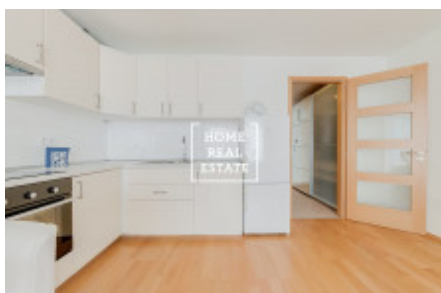

HOME
REAL
ESTATE

Аренда квартиры 1+kk, 44 m² - Komunardů, Praha 7

ID
Предложение
Группа
Меблированная
Локация
Форма собственности
Общая площадь
Город
Район
Городская часть

[29812](#)
Аренда
1+kk
Меблированная
Komunardů 1608/20, Praha 7-
Holešovice, Česko
Частная
44 m²
[Прага](#)
[Praha 7](#)
[Holešovice](#)