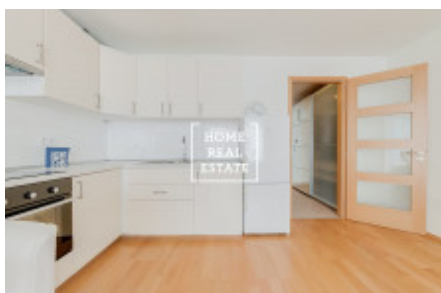

HOME
REAL
ESTATE

Аренда квартиры 1+kk, 44 m² - Komunardů, Praha 7

Компания «Home Real Estate» предлагает в аренду квартиру 1 + кк размером 44 м2, расположенную в жилом проекте Jubilee House в районе Прага 7 - Голешовице. Полностью меблированная квартира расположена на 5 этаже нового здания с лифтом. Планировка квартиры состоит из гостиной с кухней, оборудованной всей необходимой бытовой техникой, прихожей и ванной комнаты с ванной и туалетом. В квартире также есть стиральная машина. Планировка квартиры и ее оснащение отвечает всем требованиям современной жизни. Оборудование включает, например, деревянные плавающие полы, плитку Villeroy & Boch и сантехнику Ideal Standard.

Проект Jubilee House представляет собой приятную городскую жизнь в небольшом сообществе, практически в центре города, и в то же время недалеко от зелени и реки. Новые квартиры имеют современную планировку с окнами по всей высоте фасада и качественной техникой.