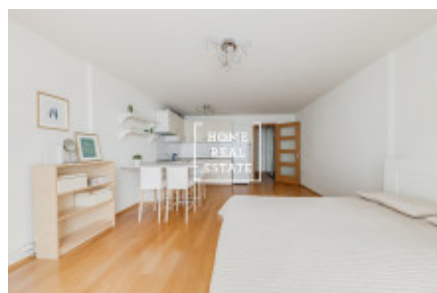

HOME
REAL
ESTATE

Аренда квартиры 1+kk, 44 m² - Komunardů, Praha 7

ID
Предложение
Группа
Меблированная
Локация
Форма собственности
Общая площадь
Город
Район
Городская часть

[29812](#)
Аренда
1+kk
Меблированная
Komunardů 1608/20, Praha 7-
Holešovice, Česko
Частная
44 m²
[Прага](#)
[Praha 7](#)
[Holešovice](#)