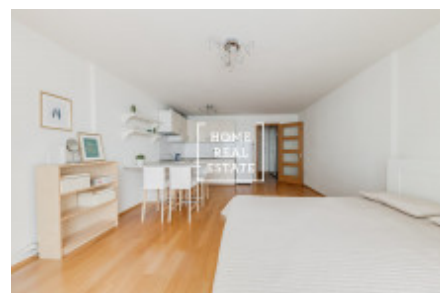

HOME
REAL
ESTATE

Аренда квартиры 1+kk, 44 m² - Komunardů, Praha 7

Компания «Home Real Estate» предлагает в аренду квартиру 1 + кк размером 44 м2, расположенную в жилом проекте Jubilee House в районе Прага 7 - Голешовице. Полностью меблированная квартира расположена на 5 этаже нового здания с лифтом. Планировка квартиры состоит из гостиной с кухней, оборудованной всей необходимой бытовой техникой, прихожей и ванной комнаты с ванной и туалетом. В квартире также есть стиральная машина. Планировка квартиры и ее оснащение отвечает всем требованиям современной жизни. Оборудование включает, например, деревянные плавающие полы, плитку Villeroy & Boch и сантехнику Ideal Standard.

Проект Jubilee House представляет собой приятную городскую жизнь в небольшом сообществе, практически в центре города, и в то же время недалеко от зелени и реки. Новые квартиры имеют современную планировку с окнами по всей высоте фасада и качественной техникой.