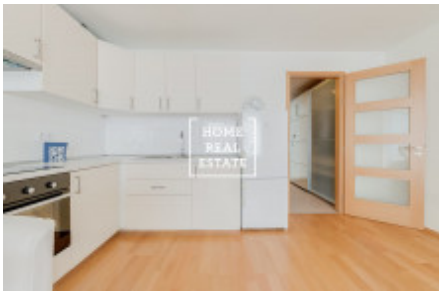

## Аренда квартиры 1+kk, 44 m2 - Komunardů, Praha 7

Компания «Home Real Estate» предлагает в аренду квартиру 1 + кк размером 44 м2, расположенную в жилом проекте Jubilee House в районе Прага 7 - Голешовице. Полностью меблированная квартира расположена на 5 этаже нового здания с лифтом. Планировка квартиры состоит из гостиной с кухней, оборудованной всей необходимой бытовой техникой, прихожей и ванной комнаты с ванной и туалетом. В квартире также есть стиральная машина. Планировка квартиры и ее оснащение отвечает всем требованиям современной жизни. Оборудование включает, например, деревянные плавающие полы, плитку Villeroy & Boch и сантехнику Ideal Standard.

Проект Jubilee House представляет собой приятную городскую жизнь в небольшом сообществе, практически в центре города, и в то же время недалеко от зелени и реки. Новые квартиры имеют современную планировку с окнами по всей высоте фасада и качественной техникой.