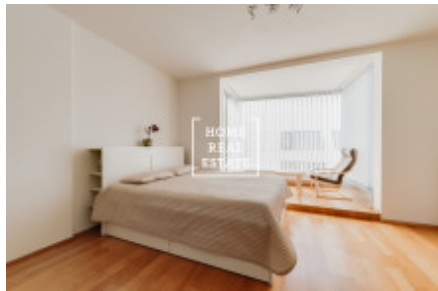

## Аренда квартиры 1+kk, 44 m2 - Komunardů, Praha 7

Компания «Home Real Estate» предлагает в аренду квартиру 1 + кк размером 44 м2, расположенную в жилом проекте Jubilee House в районе Прага 7 - Голешовице. Полностью меблированная квартира расположена на 5 этаже нового здания с лифтом. Планировка квартиры состоит из гостиной с кухней, оборудованной всей необходимой бытовой техникой, прихожей и ванной комнаты с ванной и туалетом. В квартире также есть стиральная машина. Планировка квартиры и ее оснащение отвечает всем требованиям современной жизни. Оборудование включает, например, деревянные плавающие полы, плитку Villeroy & Boch и сантехнику Ideal Standard.

Проект Jubilee House представляет собой приятную городскую жизнь в небольшом сообществе, практически в центре города, и в то же время недалеко от зелени и реки. Новые квартиры имеют современную планировку с окнами по всей высоте фасада и качественной техникой.