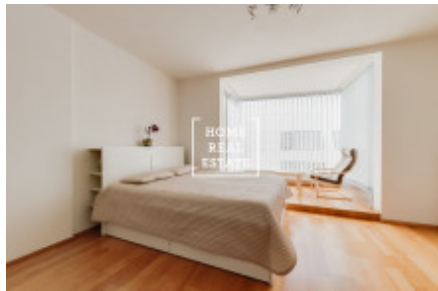

Аренда квартиры 1+kk, 44 m2 - Komunardů, Praha 7

Компания «Home Real Estate» предлагает в аренду квартиру 1 + кк размером 44 м2, расположенную в жилом проекте Jubilee House в районе Прага 7 - Голешовице. Полностью меблированная квартира расположена на 5 этаже нового здания с лифтом. Планировка квартиры состоит из гостиной с кухней, оборудованной всей необходимой бытовой техникой, прихожей и ванной комнаты с ванной и туалетом. В квартире также есть стиральная машина. Планировка квартиры и ее оснащение отвечает всем требованиям современной жизни. Оборудование включает, например, деревянные плавающие полы, плитку Villeroy & Boch и сантехнику Ideal Standard.

Проект Jubilee House представляет собой приятную городскую жизнь в небольшом сообществе, практически в центре города, и в то же время недалеко от зелени и реки. Новые квартиры имеют современную планировку с окнами по всей высоте фасада и качественной техникой.