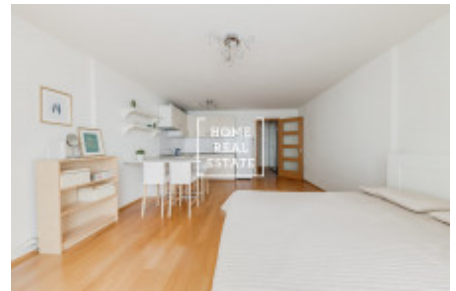

HOME
REAL
ESTATE

Аренда квартиры 1+kk, 44 m² - Komunardů, Praha 7

Компания «Home Real Estate» предлагает в аренду квартиру 1 + кк размером 44 м2, расположенную в жилом проекте Jubilee House в районе Прага 7 - Голешовице. Полностью меблированная квартира расположена на 5 этаже нового здания с лифтом. Планировка квартиры состоит из гостиной с кухней, оборудованной всей необходимой бытовой техникой, прихожей и ванной комнаты с ванной и туалетом. В квартире также есть стиральная машина. Планировка квартиры и ее оснащение отвечает всем требованиям современной жизни. Оборудование включает, например, деревянные плавающие полы, плитку Villeroy & Boch и сантехнику Ideal Standard.

Проект Jubilee House представляет собой приятную городскую жизнь в небольшом сообществе, практически в центре города, и в то же время недалеко от зелени и реки. Новые квартиры имеют современную планировку с окнами по всей высоте фасада и качественной техникой.