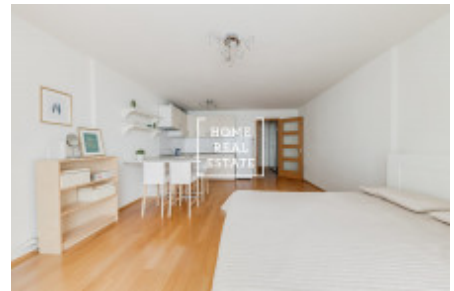

Аренда квартиры 1+kk, 44 m2 - Komunardů, Praha 7

Компания «Home Real Estate» предлагает в аренду квартиру 1 + кк размером 44 м2, расположенную в жилом проекте Jubilee House в районе Прага 7 - Голешовице. Полностью меблированная квартира расположена на 5 этаже нового здания с лифтом. Планировка квартиры состоит из гостиной с кухней, оборудованной всей необходимой бытовой техникой, прихожей и ванной комнаты с ванной и туалетом. В квартире также есть стиральная машина. Планировка квартиры и ее оснащение отвечает всем требованиям современной жизни. Оборудование включает, например, деревянные плавающие полы, плитку Villeroy & Boch и сантехнику Ideal Standard.

Проект Jubilee House представляет собой приятную городскую жизнь в небольшом сообществе, практически в центре города, и в то же время недалеко от зелени и реки. Новые квартиры имеют современную планировку с окнами по всей высоте фасада и качественной техникой.