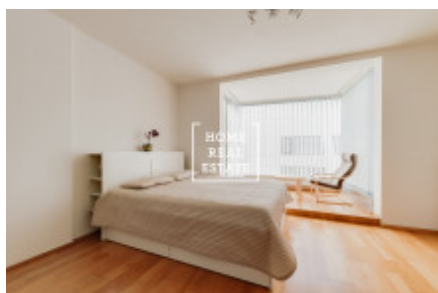

HOME
REAL
ESTATE

Аренда квартиры 1+kk, 44 m² - Komunardů, Praha 7

Компания «Home Real Estate» предлагает в аренду квартиру 1 + кк размером 44 м2, расположенную в жилом проекте Jubilee House в районе Прага 7 - Голешовице. Полностью меблированная квартира расположена на 5 этаже нового здания с лифтом. Планировка квартиры состоит из гостиной с кухней, оборудованной всей необходимой бытовой техникой, прихожей и ванной комнаты с ванной и туалетом. В квартире также есть стиральная машина. Планировка квартиры и ее оснащение отвечает всем требованиям современной жизни. Оборудование включает, например, деревянные плавающие полы, плитку Villeroy & Boch и сантехнику Ideal Standard.

Проект Jubilee House представляет собой приятную городскую жизнь в небольшом сообществе, практически в центре города, и в то же время недалеко от зелени и реки. Новые квартиры имеют современную планировку с окнами по всей высоте фасада и качественной техникой.