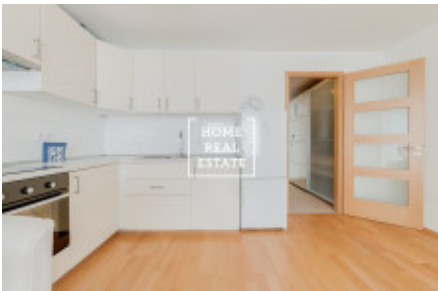

HOME
REAL
ESTATE

Аренда квартиры 1+kk, 44 m² - Komunardů, Praha 7

Компания «Home Real Estate» предлагает в аренду квартиру 1 + кк размером 44 м2, расположенную в жилом проекте Jubilee House в районе Прага 7 - Голешовице. Полностью меблированная квартира расположена на 5 этаже нового здания с лифтом. Планировка квартиры состоит из гостиной с кухней, оборудованной всей необходимой бытовой техникой, прихожей и ванной комнаты с ванной и туалетом. В квартире также есть стиральная машина. Планировка квартиры и ее оснащение отвечает всем требованиям современной жизни. Оборудование включает, например, деревянные плавающие полы, плитку Villeroy & Boch и сантехнику Ideal Standard.

Проект Jubilee House представляет собой приятную городскую жизнь в небольшом сообществе, практически в центре города, и в то же время недалеко от зелени и реки. Новые квартиры имеют современную планировку с окнами по всей высоте фасада и качественной техникой.