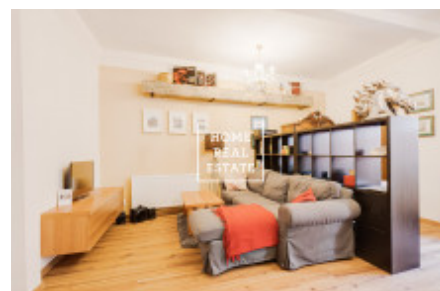

HOME
REAL
ESTATE

Аренда квартиры 2+kk, 50 m² - Mostecká, Praha 1

ID
Предложение
Группа
Меблированная
Локация
Форма собственности
Общая площадь
Город
Район
Городская часть

[29810](#)
Аренда
2+kk
Меблированная
Mostecká 55/3, 118 00 Praha-
Malá Strana, Česko
Частная
50 m²
[Прага](#)
[Praha 1](#)
[Malá Strana](#)