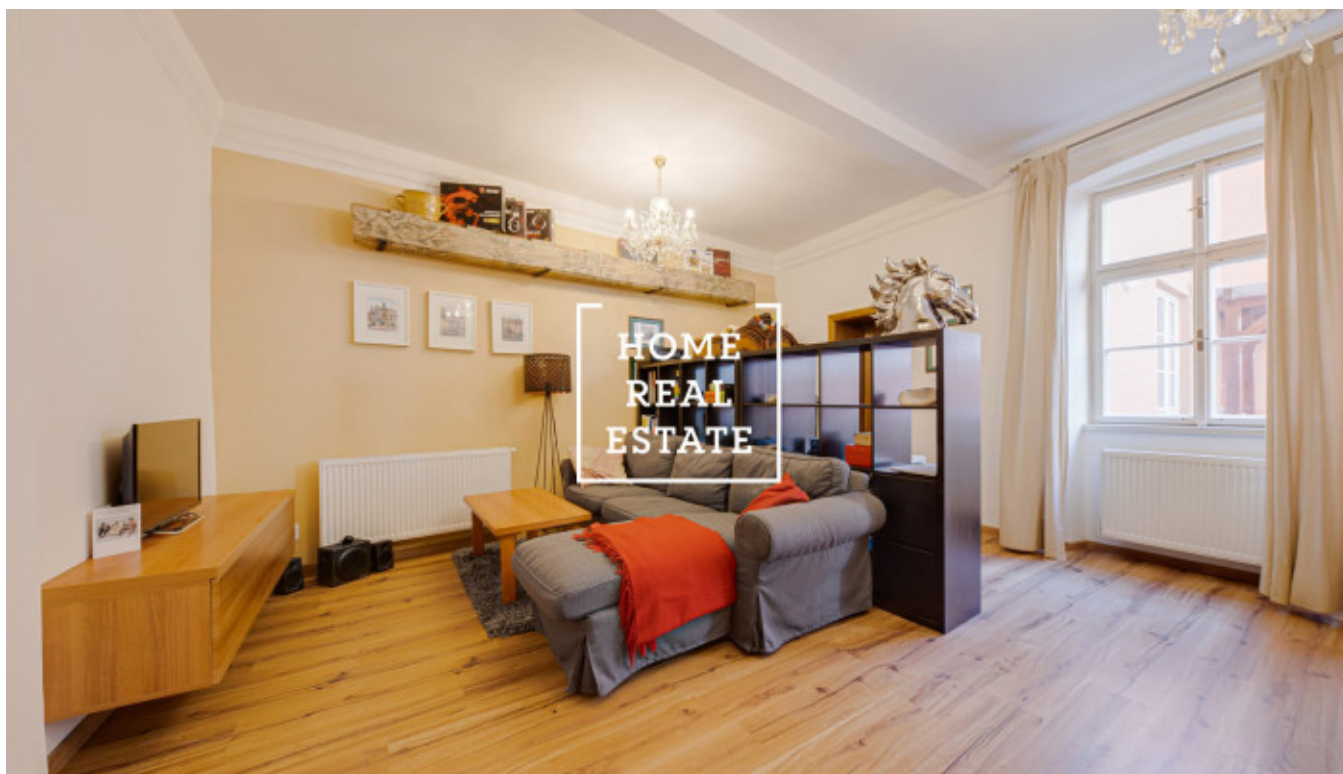

HOME
REAL
ESTATE

Аренда квартиры 2+kk, 50 m² - Mostecká, Praha 1

ID
Предложение
Группа
Меблированная
Локация
Форма собственности
Общая площадь
Город
Район
Городская часть

[29810](#)
Аренда
2+kk
Меблированная
Mostecká 55/3, 118 00 Praha-
Malá Strana, Česko
Частная
50 m²
[Прага](#)
[Praha 1](#)
[Malá Strana](#)