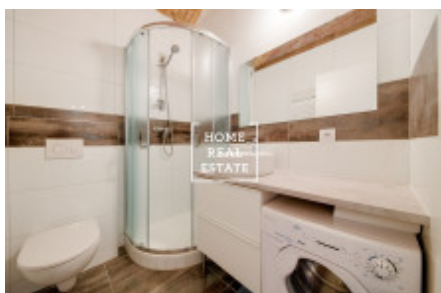

## Продажа квартиры 1+1, 33 m2 - Cimburkova, Praha 3

Компания "Home Real Estate" хотела бы предложить на продажу студию размером 1 + 1, 32,6 м<sup>2</sup> после полной реконструкции. Историческое здание в динамично развивающемся месте Праги 3 недалеко от центра города отвечает всем требованиям современной жизни. Это очень удобно спроектированная студия 1 + 1, которая расположена на 1 этаже жилого дома. Устройство подойдет как для самого человека, так и для стартового жилья для небольшой семьи. Студия разделена на две отдельные зоны. В гостиной зоне расположена гостиная с современной кухней со всей бытовой техникой (посудомоечная машина, вытяжка, плита, микроволновая печь), диваном и обеденным столом. Из жилой зоны есть вход в ванную комнату (душ, стиральная машина, туалет). Существует также прихожая с плиткой (с открытым шкафом) и вход в спальню. Качественный ламинат уложен по всей жилой площади и сделано уютное освещение. Отопление решается новыми низкоэнергетическими прямыми нагревателями (электрическими) + для горячей воды стоит большой бойлер на 120л. Расходы на услуги, связанные с эксплуатацией установки, составляют 2448, -крон. Транспортная доступность: остановка трамвая Husinecká находится примерно в 4 минутах ходьбы от дома, остановка Tachovské náměstí линии 207, 133, 175 находится в 2 минутах ходьбы от места. Большое количество кафе, ресторанов и магазинов можно найти как на Prokopovské náměstí, так и на недавно реконструированной улице Husitská. Хорошее предложение для инвесторов по краткосрочной и долгосрочной аренде, благодаря очень хорошей доступности Центра и комплектному оборудованию. Общая стоимость: 3.590.000, - крон, включая комиссионное вознаграждение. В случае оплаты наличными или быстрого согласования - цена договорная. Для получения дополнительной информации и возможности тура, свяжитесь с брокером или заполните форму ниже.