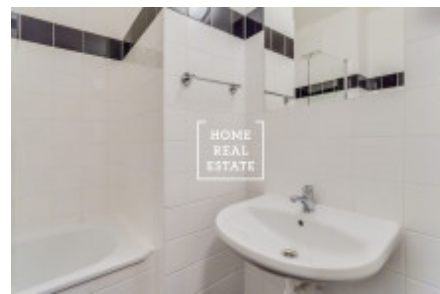

Аренда квартиры 1+kk, 35 m2 - Křížová, Praha 5

Компания «Home Real Estate» предлагает в аренду 1 + кк квартиру размером 35 м2 в Праге 5 - Смихов. Меблированная квартира расположена на 5 этаже отремонтированного нового здания с лифтом и стойкой регистрации в закрытом помещении. В квартире есть гостиная с кухней и ванная комната с ванной и туалетом. Комната оборудована 2 кроватями, письменным столом со стулом, настенным зеркалом и небольшим обеденным столом, на кухне есть холодильник и плита. В резиденции также есть общая прачечная для жителей. Транспортная доступность: автобусная остановка Pod Konvářkou находится рядом с домом, поездка на автобусе до станции метро Anděl занимает 6 минут, поэтому вы можете добраться до центра за 15 минут. В непосредственной близости от железнодорожного вокзала Смихов и Андела вы найдете все необходимые удобства: торговый центр Nový Smíchov с гипермаркетом Tesco и многозальным кинотеатром, рестораны, кафе, банки, почтовое отделение и многое другое. Готов к немедленному заселению. Общая стоимость: 11 500 крон + 3500 крон, включая электричество и интернет. Возможность парковки под зданием за 1000 крон / месяц. Для получения дополнительной информации и возможности тура, свяжитесь с брокером или заполните форму ниже.

ID	29798	Предложение	Аренда
Группа	1+kk	Меблированная	Меблированная
Локация	Křížová 2143/23, Smíchov, 150 00 Praha-Praha 5, Česko	Форма собственности	Частная
Общая площадь	35 m ²	Парковка	Да
Город	Прага	Район	Praha 5
Городская часть	Smíchov	Статус	Реализовано