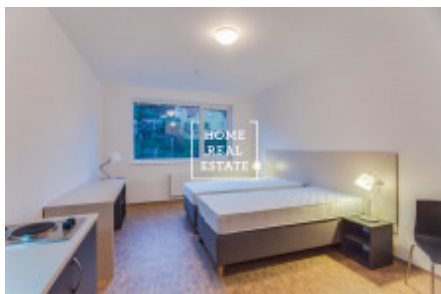

Аренда квартиры 1+kk, 35 m2 - Křížová, Praha 5

ID	29798
Предложение	Аренда
Группа	1+kk
Меблированная	Меблированная
Локация	Křížová 2143/23, Smíchov, 150 00 Praha-Praha 5, Česko
Форма собственности	Частная
Общая площадь	35 m ²
Парковка	Да
Город	Прага
Район	Praha 5
Городская часть	Smíchov