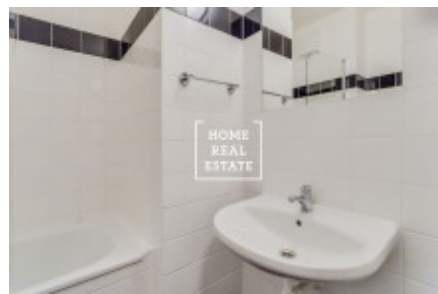

Аренда квартиры 1+kk, 35 m2 - Křížová, Praha 5

ID	29798
Предложение	Аренда
Группа	1+kk
Меблированная	Меблированная
Локация	Křížová 2143/23, Smíchov, 150 00 Praha-Praha 5, Česko
Форма собственности	Частная
Общая площадь	35 m ²
Парковка	Да
Город	Прага
Район	Praha 5
Городская часть	Smíchov