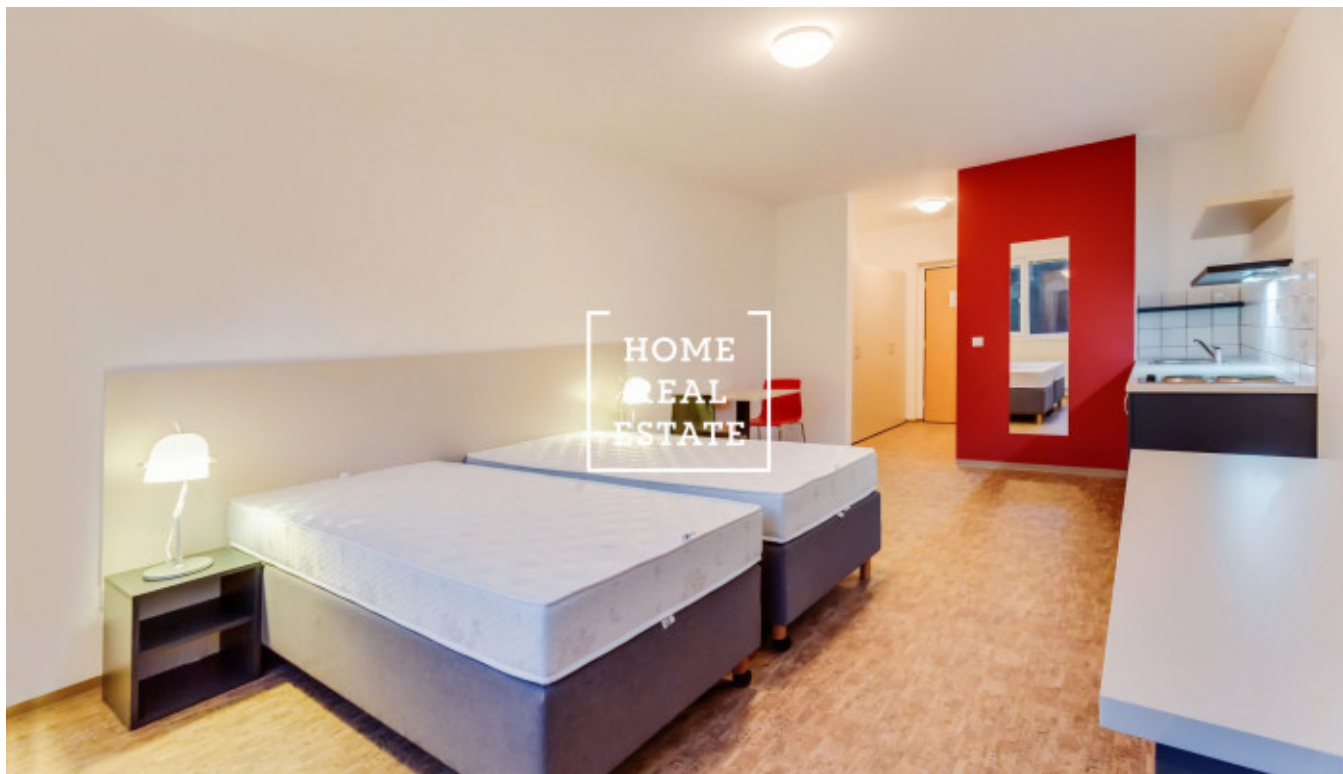

Аренда квартиры 1+kk, 35 m2 - Křížová, Praha 5

ID	29798
Предложение	Аренда
Группа	1+kk
Меблированная	Меблированная
Локация	Křížová 2143/23, Smíchov, 150 00 Praha-Praha 5, Česko
Форма собственности	Частная
Общая площадь	35 m ²
Парковка	Да
Город	Прага
Район	Praha 5
Городская часть	Smíchov