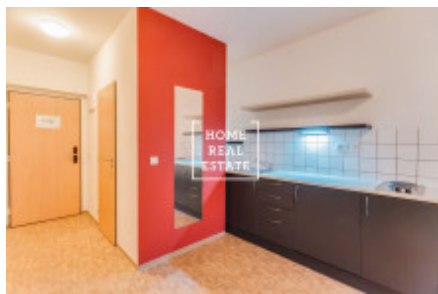

Аренда квартиры 1+kk, 35 m2 - Křížová, Praha 5

Компания «Home Real Estate» предлагает в аренду 1 + кк квартиру размером 35 м2 в Праге 5 - Смихов. Меблированная квартира расположена на 5 этаже отремонтированного нового здания с лифтом и стойкой регистрации в закрытом помещении. В квартире есть гостиная с кухней и ванная комната с ванной и туалетом. Комната оборудована 2 кроватями, письменным столом со стулом, настенным зеркалом и небольшим обеденным столом, на кухне есть холодильник и плита. В резиденции также есть общая прачечная для жителей. Транспортная доступность: автобусная остановка Pod Konvářkou находится рядом с домом, поездка на автобусе до станции метро Anděl занимает 6 минут, поэтому вы можете добраться до центра за 15 минут. В непосредственной близости от железнодорожного вокзала Смихов и Андела вы найдете все необходимые удобства: торговый центр Nový Smíchov с гипермаркетом Tesco и многозальным кинотеатром, рестораны, кафе, банки, почтовое отделение и многое другое. Готов к немедленному заселению. Общая стоимость: 11 500 крон + 3500 крон, включая электричество и интернет. Возможность парковки под зданием за 1000 крон / месяц. Для получения дополнительной информации и возможности тура, свяжитесь с брокером или заполните форму ниже.

ID	29798	Предложение	Аренда
Группа	1+kk	Меблированная	Меблированная
Локация	Křížová 2143/23, Smíchov, 150 00 Praha-Praha 5, Česko	Форма собственности	Частная
Общая площадь	35 m ²	Парковка	Да
Город	Прага	Район	Praha 5
Городская часть	Smíchov	Статус	Реализовано