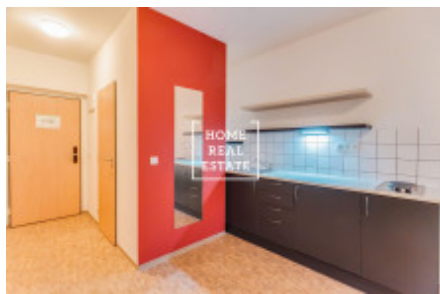

Аренда квартиры 1+kk, 35 m2 - Křížová, Praha 5

Компания «Home Real Estate» предлагает в аренду 1 + кк квартиру размером 35 м2 в Праге 5 - Смихов. Меблированная квартира расположена на 5 этаже отремонтированного нового здания с лифтом и стойкой регистрации в закрытом помещении. В квартире есть гостиная с кухней и ванная комната с ванной и туалетом. Комната оборудована 2 кроватями, письменным столом со стулом, настенным зеркалом и небольшим обеденным столом, на кухне есть холодильник и плита. В резиденции также есть общая прачечная для жителей. Транспортная доступность: автобусная остановка Pod Konvářkou находится рядом с домом, поездка на автобусе до станции метро Anděl занимает 6 минут, поэтому вы можете добраться до центра за 15 минут. В непосредственной близости от железнодорожного вокзала Смихов и Андела вы найдете все необходимые удобства: торговый центр Nový Smíchov с гипермаркетом Tesco и многозальным кинотеатром, рестораны, кафе, банки, почтовое отделение и многое другое. Готов к немедленному заселению. Общая стоимость: 11 500 крон + 3500 крон, включая электричество и интернет. Возможность парковки под зданием за 1000 крон / месяц. Для получения дополнительной информации и возможности тура, свяжитесь с брокером или заполните форму ниже.

ID	29798	Предложение	Аренда
Группа	1+kk	Меблированная	Меблированная
Локация	Křížová 2143/23, Smíchov, 150 00 Praha-Praha 5, Česko	Форма собственности	Частная
Общая площадь	35 m ²	Парковка	Да
Город	Прага	Район	Praha 5
Городская часть	Smíchov	Статус	Реализовано