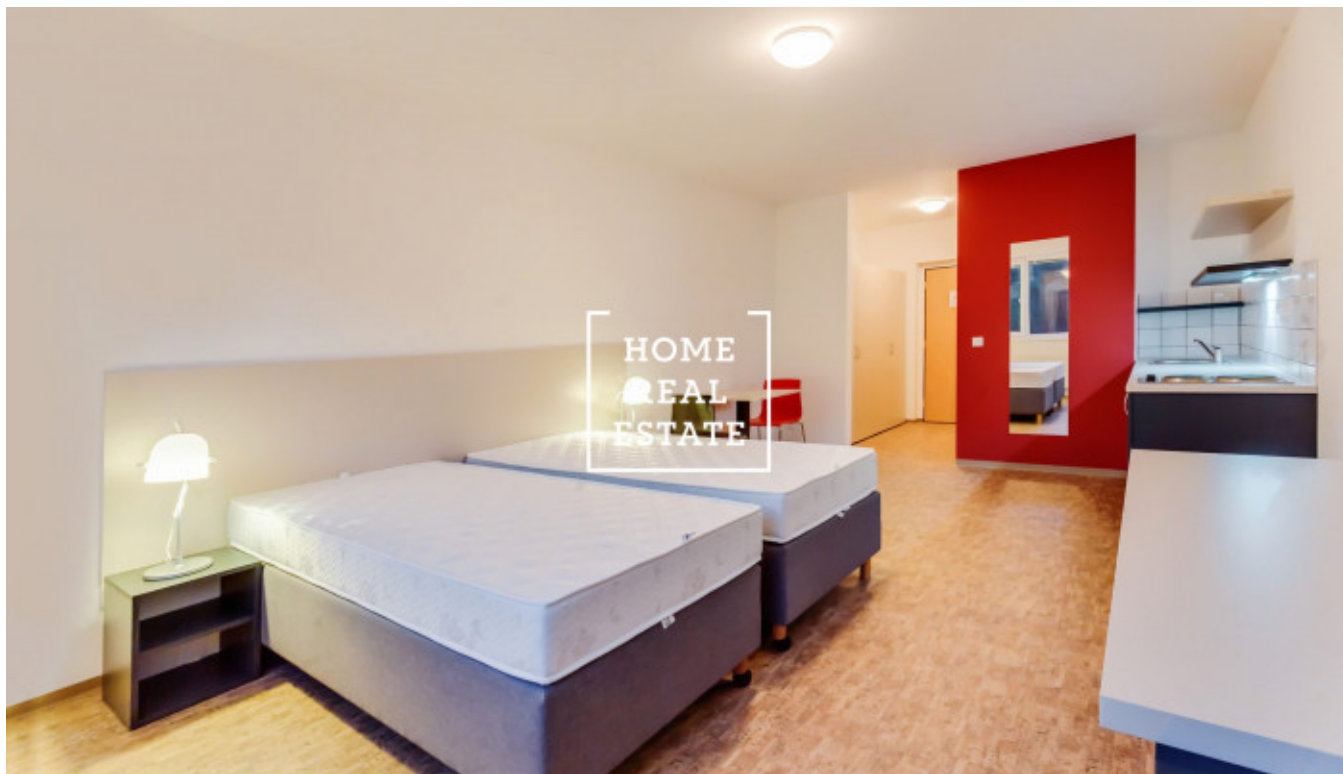

Аренда квартиры 1+kk, 35 m2 - Křížová, Praha 5

Компания «Home Real Estate» предлагает в аренду 1 + кк квартиру размером 35 м2 в Праге 5 - Смихов. Меблированная квартира расположена на 5 этаже отремонтированного нового здания с лифтом и стойкой регистрации в закрытом помещении. В квартире есть гостиная с кухней и ванная комната с ванной и туалетом. Комната оборудована 2 кроватями, письменным столом со стулом, настенным зеркалом и небольшим обеденным столом, на кухне есть холодильник и плита. В резиденции также есть общая прачечная для жителей. Транспортная доступность: автобусная остановка Pod Konvářkou находится рядом с домом, поездка на автобусе до станции метро Anděl занимает 6 минут, поэтому вы можете добраться до центра за 15 минут. В непосредственной близости от железнодорожного вокзала Смихов и Андела вы найдете все необходимые удобства: торговый центр Nový Smíchov с гипермаркетом Tesco и многозальным кинотеатром, рестораны, кафе, банки, почтовое отделение и многое другое. Готов к немедленному заселению. Общая стоимость: 11 500 крон + 3500 крон, включая электричество и интернет. Возможность парковки под зданием за 1000 крон / месяц. Для получения дополнительной информации и возможности тура, свяжитесь с брокером или заполните форму ниже.

ID	29798	Предложение	Аренда
Группа	1+kk	Меблированная	Меблированная
Локация	Křížová 2143/23, Smíchov, 150 00 Praha-Praha 5, Česko	Форма собственности	Частная
Общая площадь	35 m ²	Парковка	Да
Город	Прага	Район	Praha 5
Городская часть	Smíchov	Статус	Реализовано