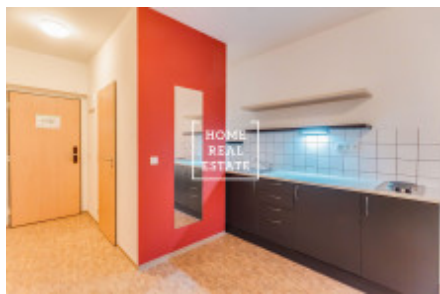

Аренда квартиры 1+kk, 35 m2 - Křížová, Praha 5

ID	29798
Предложение	Аренда
Группа	1+kk
Меблированная	Меблированная
Локация	Křížová 2143/23, Smíchov, 150 00 Praha-Praha 5, Česko
Форма собственности	Частная
Общая площадь	35 m ²
Парковка	Да
Город	Прага
Район	Praha 5
Городская часть	Smíchov