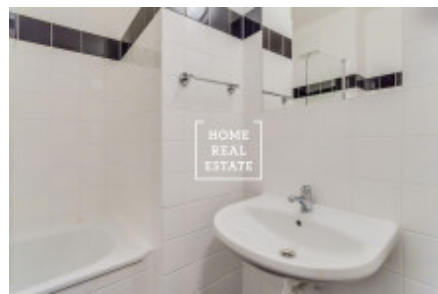

Аренда квартиры 1+kk, 35 m2 - Křížová, Praha 5

Компания «Home Real Estate» предлагает в аренду 1 + кк квартиру размером 35 м2 в Праге 5 - Смихов. Меблированная квартира расположена на 5 этаже отремонтированного нового здания с лифтом и стойкой регистрации в закрытом помещении. В квартире есть гостиная с кухней и ванная комната с ванной и туалетом. Комната оборудована 2 кроватями, письменным столом со стулом, настенным зеркалом и небольшим обеденным столом, на кухне есть холодильник и плита. В резиденции также есть общая прачечная для жителей. Транспортная доступность: автобусная остановка Pod Konvářkou находится рядом с домом, поездка на автобусе до станции метро Anděl занимает 6 минут, поэтому вы можете добраться до центра за 15 минут. В непосредственной близости от железнодорожного вокзала Смихов и Андела вы найдете все необходимые удобства: торговый центр Nový Smíchov с гипермаркетом Tesco и многозальным кинотеатром, рестораны, кафе, банки, почтовое отделение и многое другое. Готов к немедленному заселению. Общая стоимость: 11 500 крон + 3500 крон, включая электричество и интернет. Возможность парковки под зданием за 1000 крон / месяц. Для получения дополнительной информации и возможности тура, свяжитесь с брокером или заполните форму ниже.

ID	29798	Предложение	Аренда
Группа	1+kk	Меблированная	Меблированная
Локация	Křížová 2143/23, Smíchov, 150 00 Praha-Praha 5, Česko	Форма собственности	Частная
Общая площадь	35 m ²	Парковка	Да
Город	Прага	Район	Praha 5
Городская часть	Smíchov	Статус	Реализовано