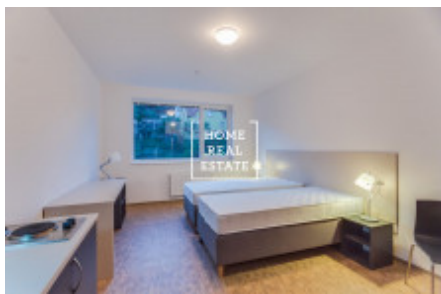

Аренда квартиры 1+kk, 35 m2 - Křížová, Praha 5

Компания «Home Real Estate» предлагает в аренду 1 + кк квартиру размером 35 м2 в Праге 5 - Смихов. Меблированная квартира расположена на 5 этаже отремонтированного нового здания с лифтом и стойкой регистрации в закрытом помещении. В квартире есть гостиная с кухней и ванная комната с ванной и туалетом. Комната оборудована 2 кроватями, письменным столом со стулом, настенным зеркалом и небольшим обеденным столом, на кухне есть холодильник и плита. В резиденции также есть общая прачечная для жителей. Транспортная доступность: автобусная остановка Pod Konvářkou находится рядом с домом, поездка на автобусе до станции метро Anděl занимает 6 минут, поэтому вы можете добраться до центра за 15 минут. В непосредственной близости от железнодорожного вокзала Смихов и Андела вы найдете все необходимые удобства: торговый центр Nový Smíchov с гипермаркетом Tesco и многозальным кинотеатром, рестораны, кафе, банки, почтовое отделение и многое другое. Готов к немедленному заселению. Общая стоимость: 11 500 крон + 3500 крон, включая электричество и интернет. Возможность парковки под зданием за 1000 крон / месяц. Для получения дополнительной информации и возможности тура, свяжитесь с брокером или заполните форму ниже.

ID	29798	Предложение	Аренда
Группа	1+kk	Меблированная	Меблированная
Локация	Křížová 2143/23, Smíchov, 150 00 Praha-Praha 5, Česko	Форма собственности	Частная
Общая площадь	35 m ²	Парковка	Да
Город	Прага	Район	Praha 5
Городская часть	Smíchov	Статус	Реализовано