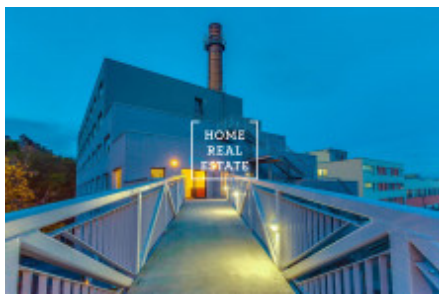

# Аренда квартиры 1+kk, 27 m2 - Křížová, Praha 5

Компания «Home Real Estate» предлагает в аренду 1 + кк квартиру размером 27 м2 в Праге 5 - Смихов. Меблированная квартира расположена на 5 этаже отремонтированного нового здания с лифтом и стойкой регистрации в закрытом помещении. В квартире есть гостиная с кухней и ванная комната с ванной и туалетом. Комната оборудована 2 кроватями, письменным столом со стулом, настенным зеркалом и небольшим обеденным столом, на кухне есть холодильник и плита. В резиденции также есть общая прачечная для жителей. Транспортная доступность: автобусная остановка Pod Konvářkou находится рядом с домом, поездка на автобусе до станции метро Anděl занимает 6 минут, поэтому вы можете добраться до центра за 15 минут. В непосредственной близости от железнодорожного вокзала Смихов и Андела вы найдете все необходимые удобства: торговый центр Nový Smíchov с гипермаркетом Tesco и многозальным кинотеатром, рестораны, кафе, банки, почтовое отделение и многое другое. Для немедленного въезда Общая стоимость: 10 500 крон + 3500 крон сборов, включая электричество и интернет. Возможность парковки под зданием за 1000 крон / месяц. Для получения дополнительной информации и возможности тура, свяжитесь с брокером или заполните форму ниже.

ID	<a href="#">29797</a>	Предложение	Аренда
Группа	1+kk	Меблированная	Меблированная
Локация	Křížová 2143/23, Smíchov, 150 00 Praha-Praha 5, Česko	Форма собственности	Частная
Общая площадь	27 m <sup>2</sup>	Парковка	Да
Город	<a href="#">Прага</a>	Район	<a href="#">Praha 5</a>
Городская часть	<a href="#">Smíchov</a>	Статус	Реализовано