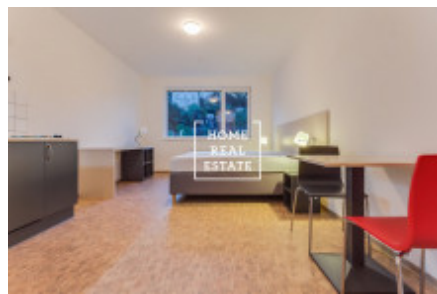

Аренда квартиры 1+kk, 27 m2 - Křížová, Praha 5

ID	29797
Предложение	Аренда
Группа	1+kk
Меблированная	Меблированная
Локация	Křížová 2143/23, Smíchov, 150 00 Praha-Praha 5, Česko
Форма собственности	Частная
Общая площадь	27 m ²
Парковка	Да
Город	Прага
Район	Praha 5
Городская часть	Smíchov