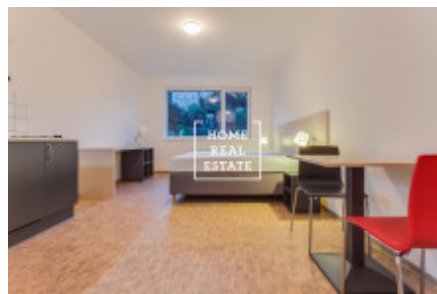

Аренда квартиры 1+kk, 27 m2 - Křížová, Praha 5

Компания «Home Real Estate» предлагает в аренду 1 + кк квартиру размером 27 м2 в Праге 5 - Смихов. Меблированная квартира расположена на 5 этаже отремонтированного нового здания с лифтом и стойкой регистрации в закрытом помещении. В квартире есть гостиная с кухней и ванная комната с ванной и туалетом. Комната оборудована 2 кроватями, письменным столом со стулом, настенным зеркалом и небольшим обеденным столом, на кухне есть холодильник и плита. В резиденции также есть общая прачечная для жителей. Транспортная доступность: автобусная остановка Pod Konvářkou находится рядом с домом, поездка на автобусе до станции метро Anděl занимает 6 минут, поэтому вы можете добраться до центра за 15 минут. В непосредственной близости от железнодорожного вокзала Смихов и Андела вы найдете все необходимые удобства: торговый центр Nový Smíchov с гипермаркетом Tesco и многозальным кинотеатром, рестораны, кафе, банки, почтовое отделение и многое другое. Для немедленного въезда Общая стоимость: 10 500 крон + 3500 крон сборов, включая электричество и интернет. Возможность парковки под зданием за 1000 крон / месяц. Для получения дополнительной информации и возможности тура, свяжитесь с брокером или заполните форму ниже.

ID	29797	Предложение	Аренда
Группа	1+kk	Меблированная	Меблированная
Локация	Křížová 2143/23, Smíchov, 150 00 Praha-Praha 5, Česko	Форма собственности	Частная
Общая площадь	27 m ²	Парковка	Да
Город	Прага	Район	Praha 5
Городская часть	Smíchov	Статус	Реализовано