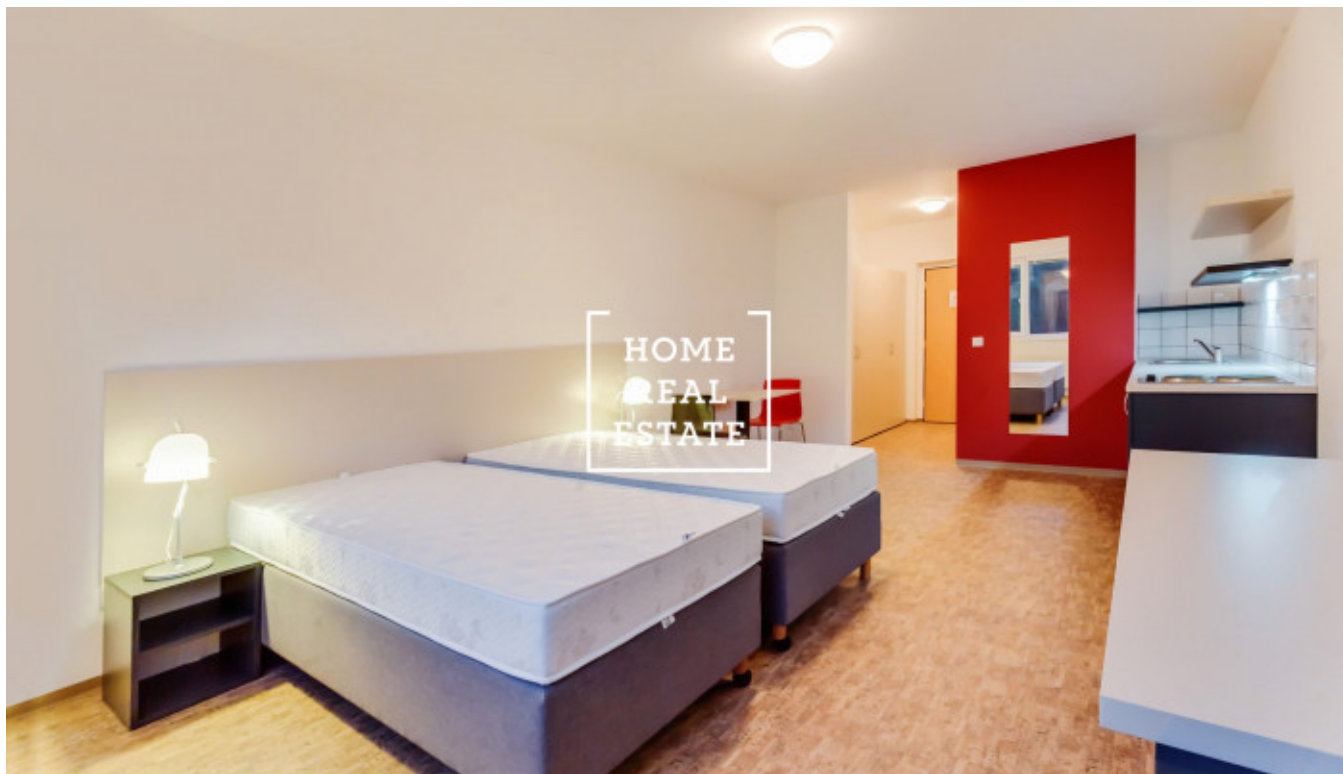

# Аренда квартиры 1+kk, 27 m2 - Křížová, Praha 5

Компания «Home Real Estate» предлагает в аренду 1 + кк квартиру размером 27 м2 в Праге 5 - Смихов. Меблированная квартира расположена на 5 этаже отремонтированного нового здания с лифтом и стойкой регистрации в закрытом помещении. В квартире есть гостиная с кухней и ванная комната с ванной и туалетом. Комната оборудована 2 кроватями, письменным столом со стулом, настенным зеркалом и небольшим обеденным столом, на кухне есть холодильник и плита. В резиденции также есть общая прачечная для жителей. Транспортная доступность: автобусная остановка Pod Konvářkou находится рядом с домом, поездка на автобусе до станции метро Anděl занимает 6 минут, поэтому вы можете добраться до центра за 15 минут. В непосредственной близости от железнодорожного вокзала Смихов и Андела вы найдете все необходимые удобства: торговый центр Nový Smíchov с гипермаркетом Tesco и многозальным кинотеатром, рестораны, кафе, банки, почтовое отделение и многое другое. Для немедленного въезда Общая стоимость: 10 500 крон + 3500 крон сборов, включая электричество и интернет. Возможность парковки под зданием за 1000 крон / месяц. Для получения дополнительной информации и возможности тура, свяжитесь с брокером или заполните форму ниже.

ID	<a href="#">29797</a>	Предложение	Аренда
Группа	1+kk	Меблированная	Меблированная
Локация	Křížová 2143/23, Smíchov, 150 00 Praha-Praha 5, Česko	Форма собственности	Частная
Общая площадь	27 m <sup>2</sup>	Парковка	Да
Город	<a href="#">Прага</a>	Район	<a href="#">Praha 5</a>
Городская часть	<a href="#">Smíchov</a>	Статус	Реализовано