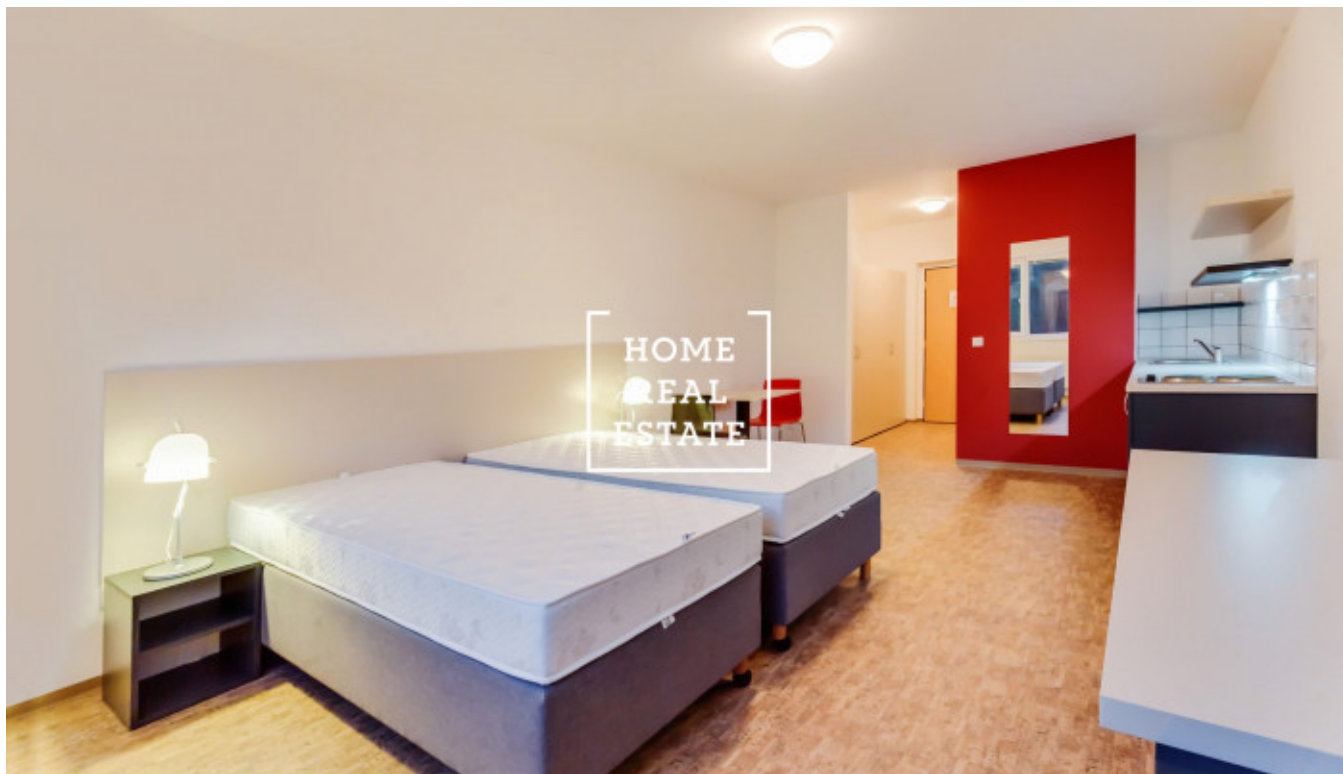

Аренда квартиры 1+kk, 27 m2 - Křížová, Praha 5

ID	29797
Предложение	Аренда
Группа	1+kk
Меблированная	Меблированная
Локация	Křížová 2143/23, Smíchov, 150 00 Praha-Praha 5, Česko
Форма собственности	Частная
Общая площадь	27 m ²
Парковка	Да
Город	Прага
Район	Praha 5
Городская часть	Smíchov