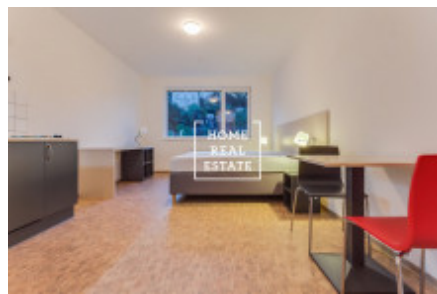

# Аренда квартиры 1+kk, 27 m2 - Křížová, Praha 5

Компания «Home Real Estate» предлагает в аренду 1 + кк квартиру размером 27 м2 в Праге 5 - Смихов. Меблированная квартира расположена на 5 этаже отремонтированного нового здания с лифтом и стойкой регистрации в закрытом помещении. В квартире есть гостиная с кухней и ванная комната с ванной и туалетом. Комната оборудована 2 кроватями, письменным столом со стулом, настенным зеркалом и небольшим обеденным столом, на кухне есть холодильник и плита. В резиденции также есть общая прачечная для жителей. Транспортная доступность: автобусная остановка Pod Konvářkou находится рядом с домом, поездка на автобусе до станции метро Anděl занимает 6 минут, поэтому вы можете добраться до центра за 15 минут. В непосредственной близости от железнодорожного вокзала Смихов и Андела вы найдете все необходимые удобства: торговый центр Nový Smíchov с гипермаркетом Tesco и многозальным кинотеатром, рестораны, кафе, банки, почтовое отделение и многое другое. Для немедленного въезда Общая стоимость: 10 500 крон + 3500 крон сборов, включая электричество и интернет. Возможность парковки под зданием за 1000 крон / месяц. Для получения дополнительной информации и возможности тура, свяжитесь с брокером или заполните форму ниже.

ID	<a href="#">29797</a>	Предложение	Аренда
Группа	1+kk	Меблированная	Меблированная
Локация	Křížová 2143/23, Smíchov, 150 00 Praha-Praha 5, Česko	Форма собственности	Частная
Общая площадь	27 m <sup>2</sup>	Парковка	Да
Город	<a href="#">Прага</a>	Район	<a href="#">Praha 5</a>
Городская часть	<a href="#">Smíchov</a>	Статус	Реализовано