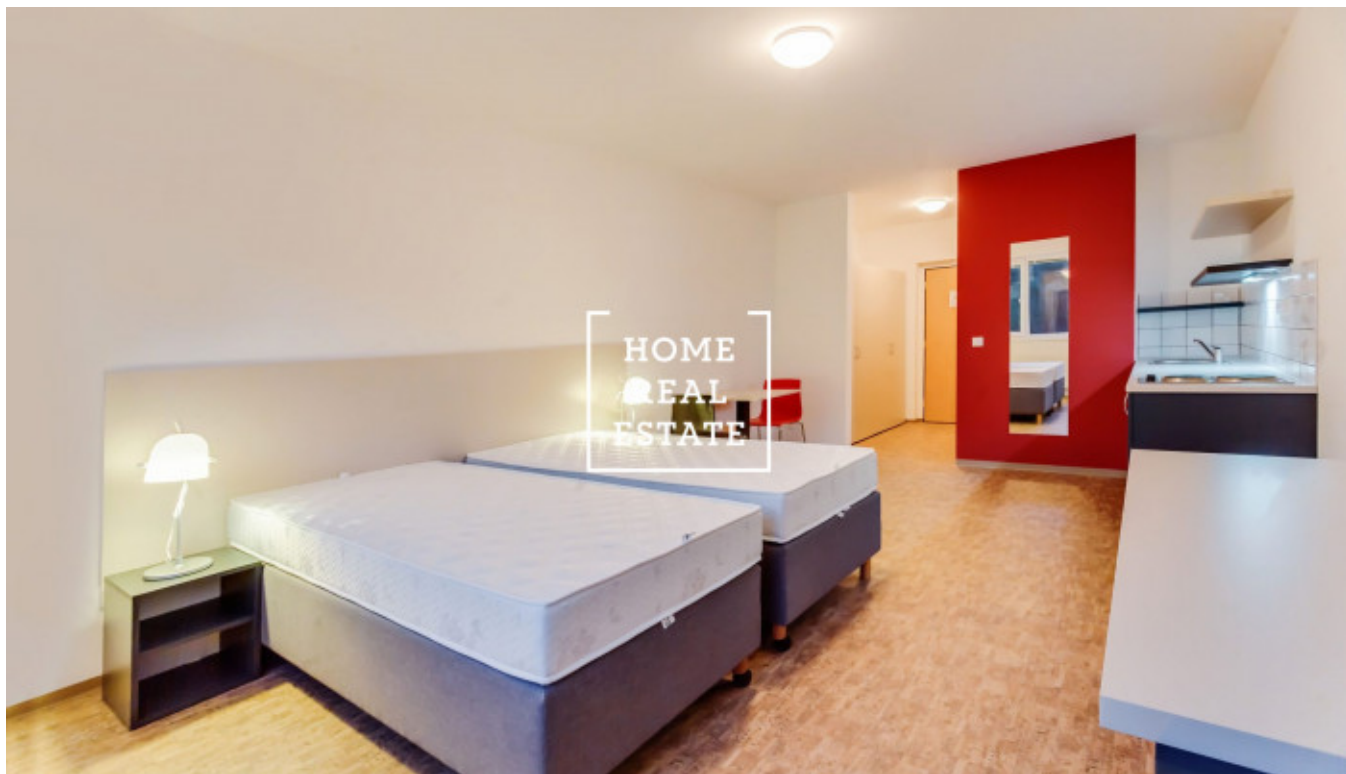

# Аренда квартиры 1+kk, 27 m2 - Křížová, Praha 5

Компания «Home Real Estate» предлагает в аренду 1 + кк квартиру размером 27 м2 в Праге 5 - Смихов. Меблированная квартира расположена на 5 этаже отремонтированного нового здания с лифтом и стойкой регистрации в закрытом помещении. В квартире есть гостиная с кухней и ванная комната с ванной и туалетом. Комната оборудована 2 кроватями, письменным столом со стулом, настенным зеркалом и небольшим обеденным столом, на кухне есть холодильник и плита. В резиденции также есть общая прачечная для жителей. Транспортная доступность: автобусная остановка Pod Konvářkou находится рядом с домом, поездка на автобусе до станции метро Anděl занимает 6 минут, поэтому вы можете добраться до центра за 15 минут. В непосредственной близости от железнодорожного вокзала Смихов и Андела вы найдете все необходимые удобства: торговый центр Nový Smíchov с гипермаркетом Tesco и многозальным кинотеатром, рестораны, кафе, банки, почтовое отделение и многое другое. Для немедленного въезда Общая стоимость: 10 500 крон + 3500 крон сборов, включая электричество и интернет. Возможность парковки под зданием за 1000 крон / месяц. Для получения дополнительной информации и возможности тура, свяжитесь с брокером или заполните форму ниже.

ID	<a href="#">29797</a>	Предложение	Аренда
Группа	1+kk	Меблированная	Меблированная
Локация	Křížová 2143/23, Smíchov, 150 00 Praha-Praha 5, Česko	Форма собственности	Частная
Общая площадь	27 m <sup>2</sup>	Парковка	Да
Город	<a href="#">Прага</a>	Район	<a href="#">Praha 5</a>
Городская часть	<a href="#">Smíchov</a>	Статус	Реализовано