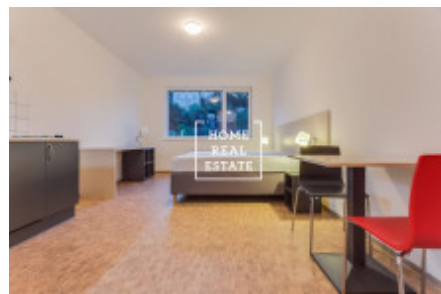

# Аренда квартиры 1+kk, 27 m2 - Křížová, Praha 5

Компания «Home Real Estate» предлагает в аренду 1 + кк квартиру размером 27 м2 в Праге 5 - Смихов. Меблированная квартира расположена на 5 этаже отремонтированного нового здания с лифтом и стойкой регистрации в закрытом помещении. В квартире есть гостиная с кухней и ванная комната с ванной и туалетом. Комната оборудована 2 кроватями, письменным столом со стулом, настенным зеркалом и небольшим обеденным столом, на кухне есть холодильник и плита. В резиденции также есть общая прачечная для жителей. Транспортная доступность: автобусная остановка Pod Konvářkou находится рядом с домом, поездка на автобусе до станции метро Anděl занимает 6 минут, поэтому вы можете добраться до центра за 15 минут. В непосредственной близости от железнодорожного вокзала Смихов и Андела вы найдете все необходимые удобства: торговый центр Nový Smíchov с гипермаркетом Tesco и многозальным кинотеатром, рестораны, кафе, банки, почтовое отделение и многое другое. Для немедленного въезда Общая стоимость: 10 500 крон + 3500 крон сборов, включая электричество и интернет. Возможность парковки под зданием за 1000 крон / месяц. Для получения дополнительной информации и возможности тура, свяжитесь с брокером или заполните форму ниже.

ID	<a href="#">29797</a>	Предложение	Аренда
Группа	1+kk	Меблированная	Меблированная
Локация	Křížová 2143/23, Smíchov, 150 00 Praha-Praha 5, Česko	Форма собственности	Частная
Общая площадь	27 m <sup>2</sup>	Парковка	Да
Город	<a href="#">Прага</a>	Район	<a href="#">Praha 5</a>
Городская часть	<a href="#">Smíchov</a>	Статус	Реализовано