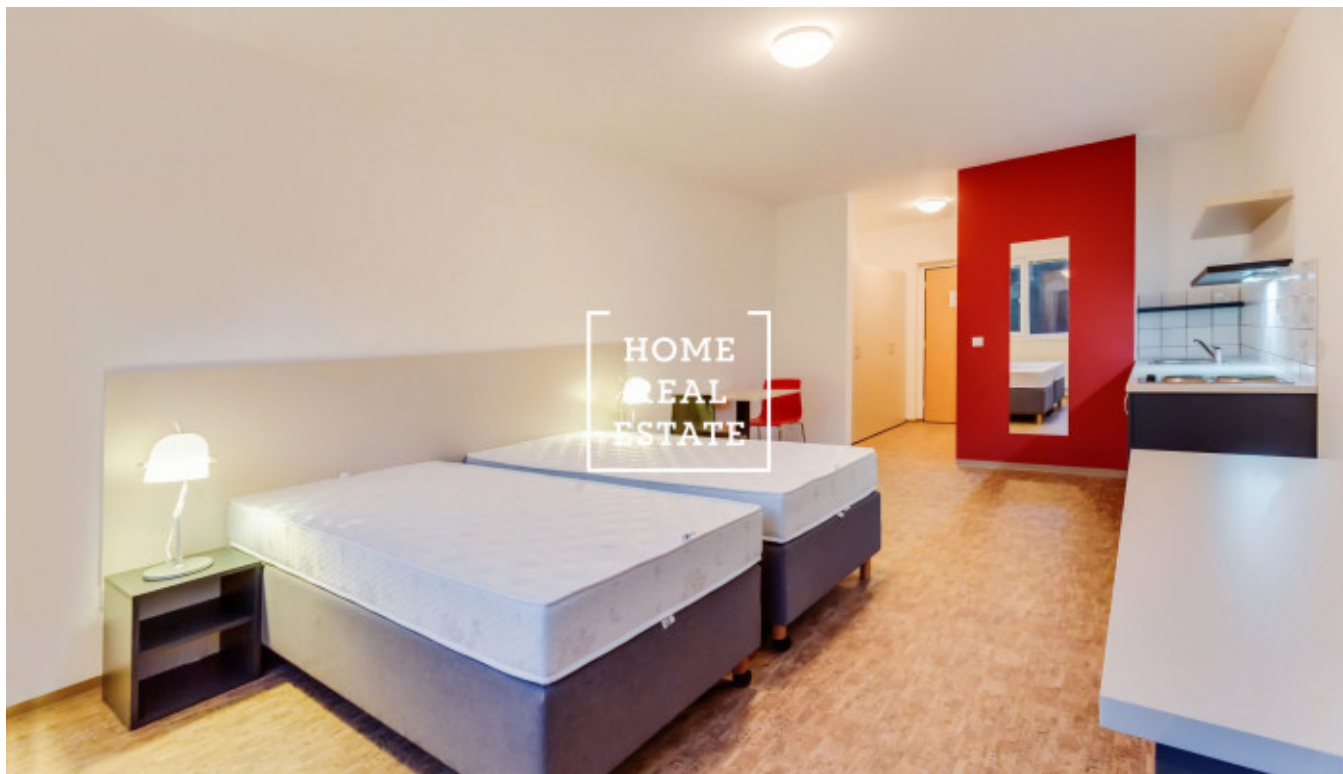

Аренда квартиры 1+kk, 27 m2 - Křížová, Praha 5

Компания «Home Real Estate» предлагает в аренду 1 + кк квартиру размером 27 м2 в Праге 5 - Смихов. Меблированная квартира расположена на 5 этаже отремонтированного нового здания с лифтом и стойкой регистрации в закрытом помещении. В квартире есть гостиная с кухней и ванная комната с ванной и туалетом. Комната оборудована 2 кроватями, письменным столом со стулом, настенным зеркалом и небольшим обеденным столом, на кухне есть холодильник и плита. В резиденции также есть общая прачечная для жителей. Транспортная доступность: автобусная остановка Pod Konvářkou находится рядом с домом, поездка на автобусе до станции метро Anděl занимает 6 минут, поэтому вы можете добраться до центра за 15 минут. В непосредственной близости от железнодорожного вокзала Смихов и Андела вы найдете все необходимые удобства: торговый центр Nový Smíchov с гипермаркетом Tesco и многозальным кинотеатром, рестораны, кафе, банки, почтовое отделение и многое другое. Для немедленного въезда Общая стоимость: 10 500 крон + 3500 крон сборов, включая электричество и интернет. Возможность парковки под зданием за 1000 крон / месяц. Для получения дополнительной информации и возможности тура, свяжитесь с брокером или заполните форму ниже.

ID	29797	Предложение	Аренда
Группа	1+kk	Меблированная	Меблированная
Локация	Křížová 2143/23, Smíchov, 150 00 Praha-Praha 5, Česko	Форма собственности	Частная
Общая площадь	27 m ²	Парковка	Да
Город	Прага	Район	Praha 5
Городская часть	Smíchov	Статус	Реализовано