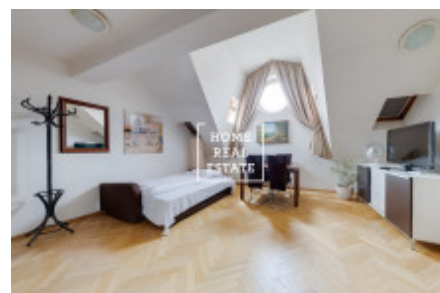

HOME
REAL
ESTATE

Аренда квартиры 2+kk, 64 m2 - Vinohradská, Praha 1