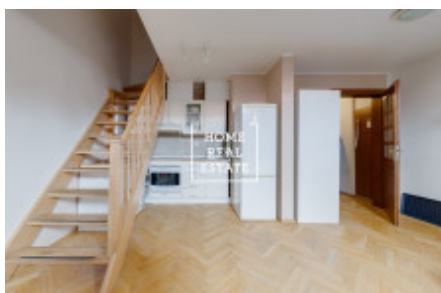

HOME
REAL
ESTATE

Аренда квартиры 2+kk, 64 m2 - Vinohradská, Praha 1