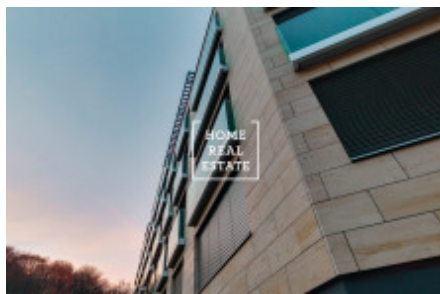

HOME
REAL
ESTATE

Продажа квартиры 3+kk, 87 m2 - Mozartova, Praha 5

«Home Real Estate» предлагает к продаже жилой блок 3 + кк, 86,7 м2 с двумя балконами 4,5 и 1,5 м2, расположенный в жилом проекте Na Bertramse в популярном месте в Праге, Смихов, Прага 5.

Полностью меблированная квартира расположена на 2 этаже современного пятиэтажного дома с парковкой. Интерьер квартиры состоит из гостиной со столовой с полностью оборудованной качественной кухней, главной спальни с выходом на балкон, еще одной спальни и отдельной ванной комнаты. В квартире также есть большая прихожая с шкафами и отдельный туалет. Тихая улица в окружении зелени находится в основном в центре города ок. 7-10 минут ходьбы до станции метро Anděl и пятизвездочного торгового центра Nový Smíchov с широким выбором магазинов и видов спорта в Form Factory Premium Fitness Anděl, в приятной частной студии BodyBody с уникальной концепцией фитнеса или более. В районе много мест для развития детей (клубы, детские сады, школы, несколько игровых площадок) и для отдыха взрослых (рестораны, кафе, кинотеатры, спортивные клубы).

Гараж и погреб в подвале включены.

Проект Na Bertramse имеет всего 41 квартиру, был завершен в июне 2018 года и расположен напротив легендарной усадьбы Бертрамка, где также жил Вольфганг Амадей Моцарт. Отопление по всему дому центральное. Апартаменты оборудованы для восстановления сил, что обеспечивает постоянную подачу свежего воздуха и, следовательно, здоровую окружающую среду. Согласно таблице категорий энергетической маркировки, проект попадает в категорию B - очень экономичный.