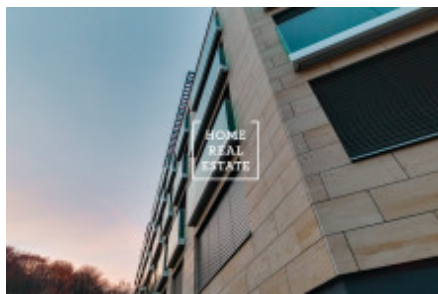

HOME
REAL
ESTATE

Продажа квартиры 3+kk, 87 m2 - Mozartova, Praha 5

«Home Real Estate» предлагает к продаже жилой блок 3 + кк, 86,7 м2 с двумя балконами 4,5 и 1,5 м2, расположенный в жилом проекте Na Bertramse в популярном месте в Праге, Смихов, Прага 5.

Полностью меблированная квартира расположена на 2 этаже современного пятиэтажного дома с парковкой. Интерьер квартиры состоит из гостиной со столовой с полностью оборудованной качественной кухней, главной спальни с выходом на балкон, еще одной спальни и отдельной ванной комнаты. В квартире также есть большая прихожая с шкафами и отдельный туалет. Тихая улица в окружении зелени находится в основном в центре города ок. 7-10 минут ходьбы до станции метро Anděl и пятизвездочного торгового центра Nový Smíchov с широким выбором магазинов и видов спорта в Form Factory Premium Fitness Anděl, в приятной частной студии BodyBody с уникальной концепцией фитнеса или более. В районе много мест для развития детей (клубы, детские сады, школы, несколько игровых площадок) и для отдыха взрослых (рестораны, кафе, кинотеатры, спортивные клубы).

Гараж и погреб в подвале включены.

Проект Na Bertramse имеет всего 41 квартиру, был завершен в июне 2018 года и расположен напротив легендарной усадьбы Бертрамка, где также жил Вольфганг Амадей Моцарт. Отопление по всему дому центральное. Апартаменты оборудованы для восстановления сил, что обеспечивает постоянную подачу свежего воздуха и, следовательно, здоровую окружающую среду. Согласно таблице категорий энергетической маркировки, проект попадает в категорию B - очень экономичный.