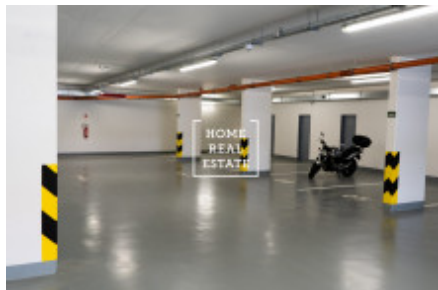

## Аренда квартиры 2+kk, 51 m2 - Toufarova

Компания "Home Real Estate" предлагает в аренду 2 + кк квартиру общей площадью 51 м2 с садом (36 м2), расположенную в Праге 5 - Стодулки. Квартира состоит из большой гостиной с кухней, оборудованной всей необходимой бытовой техникой (холодильник, морозильник, плита, духовка, посудомоечная машина, микроволновая печь, вытяжка). Гостиная оборудована угловым диваном, телевизором и обеденным столом. В спальне двуспальная кровать, большой шкаф и телевизор. Обе комнаты имеют панорамные окна. Ванная комната оборудована ванной, стиральной машиной, раковиной и туалетом. В прихожей есть гардероб. Парковочное место в гараже резиденции можно арендовать за дополнительную плату. Из солнечных невысоких таунхаусов это всего в нескольких минутах ходьбы от сельской местности вокруг Далеяского потока или Прокопске Удоли. Прекрасные гражданские удобства предоставляются несколькими детскими садами и начальными школами, до которых можно легко добраться пешком. Там будет три игровые площадки для детей и новая спортивная площадка. Кроме того, есть неисчерпаемое количество магазинов не только для повседневных покупок. Хорошая транспортная доступность: станции метро Stodůlky (B) или Luka находятся в нескольких минутах ходьбы от места. Для ночного транспорта можно использовать линию 904 от остановки Sídliště Stodůlky. На машине поездка до Розвадовского перекрестка (соединение с Пражской кольцевой дорогой и автомагистралью Pilsen D5) занимает 2 минуты 15 минут до центра Праги. Для немедленного въезда Цена: 25.000, - CZK + 2360, - CZK коммунальные услуги + 1000, - CZK электричество + 500, - CZK, интернет. Для получения дополнительной информации и возможности тура, свяжитесь с брокером или заполните форму ниже.