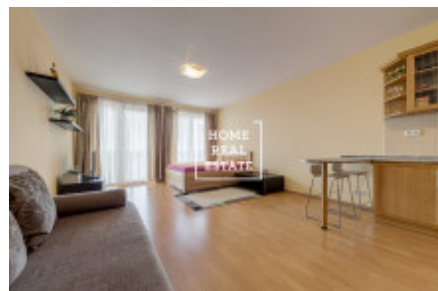

HOME
REAL
ESTATE

Аренда квартиры 1+kk, 45 m2 - Panuškova, Praha 4

Компания «Home Real Estate» эксклюзивно предлагает в аренду 1 + кк квартиру 45 м2 с террасой (7,5 м2), расположенную в современной резиденции в Праге 4 - Крч. Меблированная квартира расположена на 7 этаже нового здания с лифтом и круглосуточной стойкой регистрации. Квартира состоит из гостиной с кухней, ванной комнаты с душем и стиральной машиной и BOSCH, туалета и прихожей. Комната меблирована двуспальной кроватью, диваном и обеденным столом, по коридору установлен большой встроенный шкаф. Кухня полностью оборудована техникой BOSCH (посудомоечная машина, духовка, плита, вытяжка). В квартире высокий дизайн, деревянные окна с микровентиляцией, качественная мебель. Транспортная доступность: прямо рядом с местом есть автобусная остановка Ryšánka, от которой вы можете добраться до ближайших станций метро Budějovická и Pankrác (линия C) за несколько минут. До ближайшей станции метро можно идти пешком всего за 8 минут. В окрестностях вы найдете все общественные удобства: детские сады и начальные школы, почтовое отделение, банки, аптеки, богатый выбор магазинов и ресторанов, торговый центр Arkády Pankrác и бассейн со спортивной площадкой в районе средней школы неподалеку. Для перехода от 1.9.2019 Общая стоимость: 15.000, - CZK + 2.800, - CZK коммунальные услуги + 600, - CZK электричество Возможность арендовать парковочное место на 2000, - CZK / месяц. ! Квартира не подходит для студентов и краткосрочной аренды! Для получения дополнительной информации и возможности тура, свяжитесь с брокером или заполните форму ниже.

ID	29788	Предложение	Аренда
Группа	1+kk	Меблированная	Меблированная
Локация	Panuškova 4, Praha 4, Česko	Форма собственности	Частная
Общая площадь	45 m ²	Парковка	Да
Город	Прага	Район	Praha 4
Городская часть	Krč	Статус	Реализовано