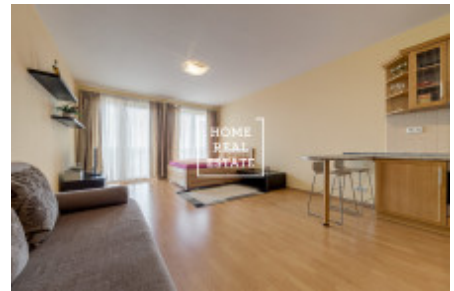

HOME
REAL
ESTATE

Аренда квартиры 1+kk, 45 m2 - Panuškova, Praha 4

Компания «Home Real Estate» эксклюзивно предлагает в аренду 1 + кк квартиру 45 м2 с террасой (7,5 м2), расположенную в современной резиденции в Праге 4 - Крч. Меблированная квартира расположена на 7 этаже нового здания с лифтом и круглосуточной стойкой регистрации. Квартира состоит из гостиной с кухней, ванной комнаты с душем и стиральной машиной и BOSCH, туалета и прихожей. Комната меблирована двуспальной кроватью, диваном и обеденным столом, по коридору установлен большой встроенный шкаф. Кухня полностью оборудована техникой BOSCH (посудомоечная машина, духовка, плита, вытяжка). В квартире высокий дизайн, деревянные окна с микровентиляцией, качественная мебель. Транспортная доступность: прямо рядом с местом есть автобусная остановка Ryšánka, от которой вы можете добраться до ближайших станций метро Budějovická и Pankrác (линия C) за несколько минут. До ближайшей станции метро можно идти пешком всего за 8 минут. В окрестностях вы найдете все общественные удобства: детские сады и начальные школы, почтовое отделение, банки, аптеки, богатый выбор магазинов и ресторанов, торговый центр Arkády Pankrác и бассейн со спортивной площадкой в районе средней школы неподалеку. Для перехода от 1.9.2019 Общая стоимость: 15.000, - CZK + 2.800, - CZK коммунальные услуги + 600, - CZK электричество Возможность арендовать парковочное место на 2000, - CZK / месяц. ! Квартира не подходит для студентов и краткосрочной аренды! Для получения дополнительной информации и возможности тура, свяжитесь с брокером или заполните форму ниже.