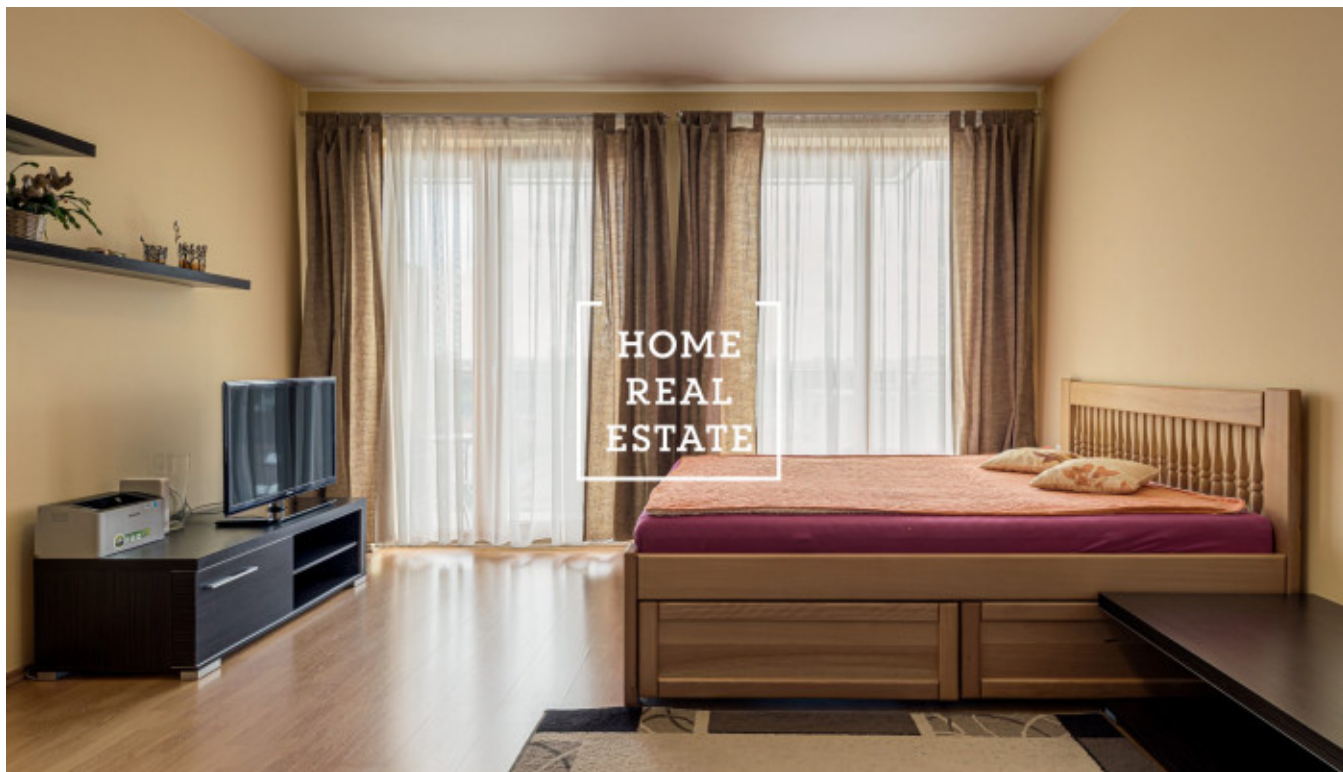

HOME
REAL
ESTATE

Аренда квартиры 1+kk, 45 m2 - Panuškova, Praha 4

Компания «Home Real Estate» эксклюзивно предлагает в аренду 1 + кк квартиру 45 м2 с террасой (7,5 м2), расположенную в современной резиденции в Праге 4 - Крч. Меблированная квартира расположена на 7 этаже нового здания с лифтом и круглосуточной стойкой регистрации. Квартира состоит из гостиной с кухней, ванной комнаты с душем и стиральной машиной и BOSCH, туалета и прихожей. Комната меблирована двуспальной кроватью, диваном и обеденным столом, по коридору установлен большой встроенный шкаф. Кухня полностью оборудована техникой BOSCH (посудомоечная машина, духовка, плита, вытяжка). В квартире высокий дизайн, деревянные окна с микровентиляцией, качественная мебель. Транспортная доступность: прямо рядом с местом есть автобусная остановка Ryšánka, от которой вы можете добраться до ближайших станций метро Budějovická и Pankrác (линия C) за несколько минут. До ближайшей станции метро можно идти пешком всего за 8 минут. В окрестностях вы найдете все общественные удобства: детские сады и начальные школы, почтовое отделение, банки, аптеки, богатый выбор магазинов и ресторанов, торговый центр Arkády Pankrác и бассейн со спортивной площадкой в районе средней школы неподалеку. Для перехода от 1.9.2019 Общая стоимость: 15.000, - CZK + 2.800, - CZK коммунальные услуги + 600, - CZK электричество Возможность арендовать парковочное место на 2000, - CZK / месяц. ! Квартира не подходит для студентов и краткосрочной аренды! Для получения дополнительной информации и возможности тура, свяжитесь с брокером или заполните форму ниже.

ID	29788	Предложение	Аренда
Группа	1+kk	Меблированная	Меблированная
Локация	Panuškova 4, Praha 4, Česko	Форма собственности	Частная
Общая площадь	45 m ²	Парковка	Да
Город	Прага	Район	Praha 4
Городская часть	Krč	Статус	Реализовано